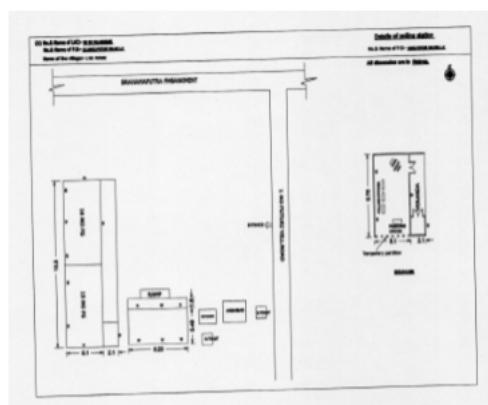

নিৰ্বাচক পঞ্জীয়ন বিষয়াৰ স্বাক্ষৰ

Nazri Naksha

Google Map View

Polling Station Building Front View

ভোটগ্ৰহন কেন্দ্ৰৰ সন্মুখৰ দৃশ্য

Cad View

Key MAP View

<p>S 1 FSS0252163</p> <p>নাম : হেমেন কলিতা পিতাৰ নাম: যোগেন কলিতা ঘৰ নং : 00 বয়স : 27 লিঙ্গ : পুৰুষ</p> <p>ফটো উপলব্ধ</p>	<p>2 FSS0525816</p> <p>নাম : মৌচুমী বেগম স্বামীৰ নাম: চাইফুদ্দিন আলী ঘৰ নং : 0 বয়স : 27 লিঙ্গ : মহিলা</p> <p>ফটো উপলব্ধ</p>	<p>3 FSS0537845</p> <p>নাম : নিজৰা বেগম স্বামীৰ নাম: আব্দুল আলী ঘৰ নং : 00 বয়স : 27 লিঙ্গ : মহিলা</p> <p>ফটো উপলব্ধ</p>
<p>4 QPK0052621</p> <p>নাম : বমজান আলী পিতাৰ নাম: আলিমুদ্দিন আলী ঘৰ নং : 000 বয়স : 27 লিঙ্গ : পুৰুষ</p> <p>ফটো উপলব্ধ</p>	<p>5 FSS0410605</p> <p>নাম : বান বেগম স্বামীৰ নাম: নজমীল হক ঘৰ নং : 00 বয়স : 25 লিঙ্গ : মহিলা</p> <p>ফটো উপলব্ধ</p>	<p>6 QPK0049247</p> <p>নাম : চেমিমা বেগম স্বামীৰ নাম: ছফিকুল হক ঘৰ নং : 00 বয়স : 24 লিঙ্গ : মহিলা</p> <p>ফটো উপলব্ধ</p>
<p>7 FSS0336875</p> <p>নাম : আজিনা বেগম স্বামীৰ নাম: দাৰুল ইছলাম ঘৰ নং : 000 বয়স : 23 লিঙ্গ : মহিলা</p> <p>ফটো উপলব্ধ</p>	<p>8 QPK0048942</p> <p>নাম : পাৰবিন চুলতানা স্বামীৰ নাম: আজিবুদ্দিন আহমেদ ঘৰ নং : 00 বয়স : 21 লিঙ্গ : মহিলা</p> <p>ফটো উপলব্ধ</p>	<p>S 9 QPK0089763</p> <p>নাম : হাছনা ভানু স্বামীৰ নাম: মল্লীয়াৰ ঘৰ নং : 00 বয়স : 20 লিঙ্গ : মহিলা</p> <p>ফটো উপলব্ধ</p>
<p>10 QPK0181354</p> <p>নাম : পাপৰি বেগম স্বামীৰ নাম: মতিবৰ আলী ঘৰ নং : 00 বয়স : 19 লিঙ্গ : মহিলা</p> <p>ফটো উপলব্ধ</p>	<p>11 FSS0006683</p> <p>নাম : ফুলমাতী বিবি স্বামীৰ নাম: ভোগী আলী ঘৰ নং : 1 বয়স : 65 লিঙ্গ : মহিলা</p> <p>ফটো উপলব্ধ</p>	<p>12 FSS0006684</p> <p>নাম : আৰফান আলী পিতাৰ নাম: ভোগী আলী ঘৰ নং : 1 বয়স : 38 লিঙ্গ : পুৰুষ</p> <p>ফটো উপলব্ধ</p>
<p>13 FSS0194449</p> <p>নাম : খদেজা বিবি স্বামীৰ নাম: আৰফান আলী ঘৰ নং : 1 বয়স : 33 লিঙ্গ : মহিলা</p> <p>ফটো উপলব্ধ</p>	<p>14 FSS0006685</p> <p>নাম : ইৰফান আলী পিতাৰ নাম: ভোগী আলী ঘৰ নং : 1 বয়স : 30 লিঙ্গ : পুৰুষ</p> <p>ফটো উপলব্ধ</p>	<p>15 FSS0469841</p> <p>নাম : বহিবানু বিবি স্বামীৰ নাম: ইৰফান আলী ঘৰ নং : 1 বয়স : 25 লিঙ্গ : মহিলা</p> <p>ফটো উপলব্ধ</p>
<p>16 FSS1534583</p> <p>নাম : ৰাজিমা বেগম স্বামীৰ নাম: তালেফ আলী ঘৰ নং : 2 বয়স : 68 লিঙ্গ : মহিলা</p> <p>ফটো উপলব্ধ</p>	<p>17 FSS0006686</p> <p>নাম : ম: আৰিফুল হক পিতাৰ নাম: তালেফ আলী ঘৰ নং : 2 বয়স : 36 লিঙ্গ : পুৰুষ</p> <p>ফটো উপলব্ধ</p>	<p>18 FSS0006687</p> <p>নাম : মনজিলা বিবি স্বামীৰ নাম: আৰিফুল হক ঘৰ নং : 2 বয়স : 33 লিঙ্গ : মহিলা</p> <p>ফটো উপলব্ধ</p>
<p>19 FSS0098384</p> <p>নাম : নুৰুদ্দিন আলী পিতাৰ নাম: তালেফ আলী ঘৰ নং : 2 বয়স : 32 লিঙ্গ : পুৰুষ</p> <p>ফটো উপলব্ধ</p>	<p>20 FSS0289082</p> <p>নাম : ৰাবিয়া বেগম মাতৃৰ নাম: ৰাজিমা বেগম ঘৰ নং : 2 বয়স : 27 লিঙ্গ : মহিলা</p> <p>ফটো উপলব্ধ</p>	<p>21 FSS0525394</p> <p>নাম : চাইফুদ্দিন আলী পিতাৰ নাম: আব্দুল আলী ঘৰ নং : 2 ক বয়স : 26 লিঙ্গ : পুৰুষ</p> <p>ফটো উপলব্ধ</p>
<p>E 22 FSS0006690</p> <p>নাম : ম: আজগৰ আলী পিতাৰ নাম: নেউলা আলী ঘৰ নং : 3 বয়স : 73 লিঙ্গ : পুৰুষ</p> <p>ফটো উপলব্ধ</p>	<p>23 FSS0006688</p> <p>নাম : ম: আব্দুল আলী পিতাৰ নাম: তুৰুং আলী ঘৰ নং : 2 ক বয়স : 63 লিঙ্গ : পুৰুষ</p> <p>ফটো উপলব্ধ</p>	<p>24 FSS0006689</p> <p>নাম : চাহৰান বেগম স্বামীৰ নাম: ম: আব্দুল আলী ঘৰ নং : 2 ক বয়স : 53 লিঙ্গ : মহিলা</p> <p>ফটো উপলব্ধ</p>
<p>25 FSS0006691</p> <p>নাম : ম: আমিৰ আলী পিতাৰ নাম: ম: আজগৰ আলী ঘৰ নং : 2 খ বয়স : 43 লিঙ্গ : পুৰুষ</p> <p>ফটো উপলব্ধ</p>	<p>26 FSS0006692</p> <p>নাম : ম: ৰফিক আলী পিতাৰ নাম: আজগৰ আলী ঘৰ নং : 2 খ বয়স : 40 লিঙ্গ : পুৰুষ</p> <p>ফটো উপলব্ধ</p>	<p>27 FSS0006694</p> <p>নাম : আজিনা বিবি স্বামীৰ নাম: ম: ৰফিক আলী ঘৰ নং : 2 খ বয়স : 38 লিঙ্গ : মহিলা</p> <p>ফটো উপলব্ধ</p>
<p>28 FSS0006695</p> <p>নাম : চামিজান বিবি স্বামীৰ নাম: ম: চাফিক আলী ঘৰ নং : 2 খ বয়স : 36 লিঙ্গ : মহিলা</p> <p>ফটো উপলব্ধ</p>	<p>29 FSS1534630</p> <p>নাম : কুৰফান আলী পিতাৰ নাম: আব্দুল আলী ঘৰ নং : 2 ক বয়স : 36 লিঙ্গ : পুৰুষ</p> <p>ফটো উপলব্ধ</p>	<p>30 FSS1534721</p> <p>নাম : মঃ চাদেক আলী পিতাৰ নাম: দুখু ঘৰ নং : 5 বয়স : 70 লিঙ্গ : পুৰুষ</p> <p>ফটো উপলব্ধ</p>