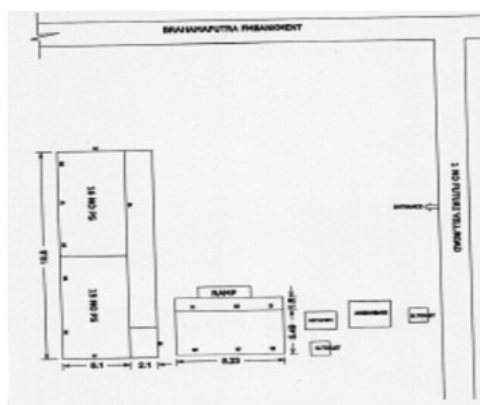

নিৰ্বাচক পঞ্জীয়ন বিষয়াৰ স্বাক্ষৰ

Nazri Naksha

Google Map View

Polling Station Building Front View

ভোটগ্ৰহন কেন্দ্ৰৰ সন্মুখৰ দৃশ্য

Cad View

Key MAP View

<p>S 1 FSS0252163</p> <p>নাম : হেমেন কলিতা পিতাৰ নাম: যোগেন কলিতা ঘৰ নং : 00 বয়স : 27 লিঙ্গ : পুৰুষ</p> <p>ফটো উপলব্ধ</p>	<p>2 FSS0525816</p> <p>নাম : মৌচুমী বেগম স্বামীৰ নাম: চাইফুদ্দিন আলী ঘৰ নং : 0 বয়স : 27 লিঙ্গ : মহিলা</p> <p>ফটো উপলব্ধ</p>	<p>3 FSS0537845</p> <p>নাম : নিজৰা বেগম স্বামীৰ নাম: আব্দুল আলী ঘৰ নং : 00 বয়স : 27 লিঙ্গ : মহিলা</p> <p>ফটো উপলব্ধ</p>
<p>4 QPK0052621</p> <p>নাম : বমজান আলী পিতাৰ নাম: আলিমুদ্দিন আলী ঘৰ নং : 000 বয়স : 27 লিঙ্গ : পুৰুষ</p> <p>ফটো উপলব্ধ</p>	<p>5 FSS0410605</p> <p>নাম : বান বেগম স্বামীৰ নাম: নজমীল হক ঘৰ নং : 00 বয়স : 25 লিঙ্গ : মহিলা</p> <p>ফটো উপলব্ধ</p>	<p>6 QPK0049247</p> <p>নাম : চেমিমা বেগম স্বামীৰ নাম: ছফিকুল হক ঘৰ নং : 00 বয়স : 24 লিঙ্গ : মহিলা</p> <p>ফটো উপলব্ধ</p>
<p>7 FSS0336875</p> <p>নাম : আজিনা বেগম স্বামীৰ নাম: দাৰুল ইছলাম ঘৰ নং : 000 বয়স : 23 লিঙ্গ : মহিলা</p> <p>ফটো উপলব্ধ</p>	<p>8 QPK0048942</p> <p>নাম : পাৰবিন চুলতানা স্বামীৰ নাম: আজিবুদ্দিন আহমেদ ঘৰ নং : 00 বয়স : 21 লিঙ্গ : মহিলা</p> <p>ফটো উপলব্ধ</p>	<p>S 9 QPK0089763</p> <p>নাম : হাছনা ভানু স্বামীৰ নাম: মল্লীয়াৰ ঘৰ নং : 00 বয়স : 20 লিঙ্গ : মহিলা</p> <p>ফটো উপলব্ধ</p>
<p>10 QPK0181354</p> <p>নাম : পাপৰি বেগম স্বামীৰ নাম: মতিবৰ আলী ঘৰ নং : 00 বয়স : 19 লিঙ্গ : মহিলা</p> <p>ফটো উপলব্ধ</p>	<p>11 FSS0006683</p> <p>নাম : ফুলমাতী বিবি স্বামীৰ নাম: ভোগী আলী ঘৰ নং : 1 বয়স : 65 লিঙ্গ : মহিলা</p> <p>ফটো উপলব্ধ</p>	<p>12 FSS0006684</p> <p>নাম : আৰফান আলী পিতাৰ নাম: ভোগী আলী ঘৰ নং : 1 বয়স : 38 লিঙ্গ : পুৰুষ</p> <p>ফটো উপলব্ধ</p>
<p>13 FSS0194449</p> <p>নাম : খদেজা বিবি স্বামীৰ নাম: আৰফান আলী ঘৰ নং : 1 বয়স : 33 লিঙ্গ : মহিলা</p> <p>ফটো উপলব্ধ</p>	<p>14 FSS0006685</p> <p>নাম : ইৰফান আলী পিতাৰ নাম: ভোগী আলী ঘৰ নং : 1 বয়স : 30 লিঙ্গ : পুৰুষ</p> <p>ফটো উপলব্ধ</p>	<p>15 FSS0469841</p> <p>নাম : বহিবানু বিবি স্বামীৰ নাম: ইৰফান আলী ঘৰ নং : 1 বয়স : 25 লিঙ্গ : মহিলা</p> <p>ফটো উপলব্ধ</p>
<p>16 FSS1534583</p> <p>নাম : ৰাজিমা বেগম স্বামীৰ নাম: তালেফ আলী ঘৰ নং : 2 বয়স : 68 লিঙ্গ : মহিলা</p> <p>ফটো উপলব্ধ</p>	<p>17 FSS0006686</p> <p>নাম : ম: আৰিফুল হক পিতাৰ নাম: তালেফ আলী ঘৰ নং : 2 বয়স : 36 লিঙ্গ : পুৰুষ</p> <p>ফটো উপলব্ধ</p>	<p>18 FSS0006687</p> <p>নাম : মনজিলা বিবি স্বামীৰ নাম: আৰিফুল হক ঘৰ নং : 2 বয়স : 33 লিঙ্গ : মহিলা</p> <p>ফটো উপলব্ধ</p>
<p>19 FSS0098384</p> <p>নাম : নুৰুদ্দিন আলী পিতাৰ নাম: তালেফ আলী ঘৰ নং : 2 বয়স : 32 লিঙ্গ : পুৰুষ</p> <p>ফটো উপলব্ধ</p>	<p>20 FSS0289082</p> <p>নাম : ৰাবিয়া বেগম মাতৃৰ নাম: ৰাজিমা বেগম ঘৰ নং : 2 বয়স : 27 লিঙ্গ : মহিলা</p> <p>ফটো উপলব্ধ</p>	<p>21 FSS0525394</p> <p>নাম : চাইফুদ্দিন আলী পিতাৰ নাম: আব্দুল আলী ঘৰ নং : 2 ক বয়স : 26 লিঙ্গ : পুৰুষ</p> <p>ফটো উপলব্ধ</p>
<p>E 22 FSS0006690</p> <p>নাম : ম: আজগৰ আলী পিতাৰ নাম: নেউলা আলী ঘৰ নং : 3 বয়স : 73 লিঙ্গ : পুৰুষ</p> <p>ফটো উপলব্ধ</p>	<p>23 FSS0006688</p> <p>নাম : ম: আব্দুল আলী পিতাৰ নাম: তুৰুং আলী ঘৰ নং : 2 ক বয়স : 63 লিঙ্গ : পুৰুষ</p> <p>ফটো উপলব্ধ</p>	<p>24 FSS0006689</p> <p>নাম : চাহৰান বেগম স্বামীৰ নাম: ম: আব্দুল আলী ঘৰ নং : 2 ক বয়স : 53 লিঙ্গ : মহিলা</p> <p>ফটো উপলব্ধ</p>
<p>25 FSS0006691</p> <p>নাম : ম: আমিৰ আলী পিতাৰ নাম: ম: আজগৰ আলী ঘৰ নং : 2 খ বয়স : 43 লিঙ্গ : পুৰুষ</p> <p>ফটো উপলব্ধ</p>	<p>26 FSS0006692</p> <p>নাম : ম: ৰফিক আলী পিতাৰ নাম: আজগৰ আলী ঘৰ নং : 2 খ বয়স : 40 লিঙ্গ : পুৰুষ</p> <p>ফটো উপলব্ধ</p>	<p>27 FSS0006694</p> <p>নাম : আজিনা বিবি স্বামীৰ নাম: ম: ৰফিক আলী ঘৰ নং : 2 খ বয়স : 38 লিঙ্গ : মহিলা</p> <p>ফটো উপলব্ধ</p>
<p>28 FSS0006695</p> <p>নাম : চামিজান বিবি স্বামীৰ নাম: ম: চাফিক আলী ঘৰ নং : 2 খ বয়স : 36 লিঙ্গ : মহিলা</p> <p>ফটো উপলব্ধ</p>	<p>29 FSS1534630</p> <p>নাম : কুৰফান আলী পিতাৰ নাম: আব্দুল আলী ঘৰ নং : 2 ক বয়স : 36 লিঙ্গ : পুৰুষ</p> <p>ফটো উপলব্ধ</p>	<p>30 FSS1534721</p> <p>নাম : মঃ চাদেক আলী পিতাৰ নাম: দুখু ঘৰ নং : 5 বয়স : 70 লিঙ্গ : পুৰুষ</p> <p>ফটো উপলব্ধ</p>