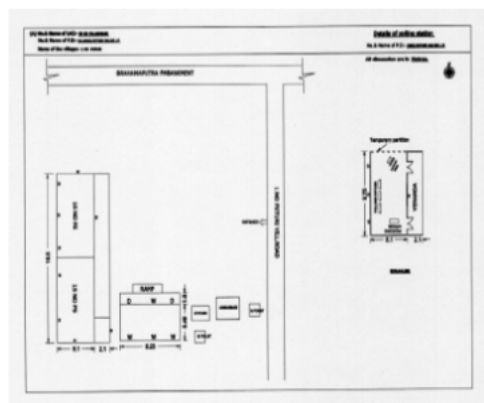

নিৰ্বাচক পঞ্জীয়ন বিষয়াৰ স্বাক্ষৰ

Nazri Naksha

Google Map View

Polling Station Building Front View

ভোটগ্ৰহন কেন্দ্ৰৰ সন্মুখৰ দৃশ্য

Cad View

Key MAP View

1 নাম : তুচতাবান বিবি স্বামীৰ নাম: বামুনছা আলী ঘৰ নং : ১১ বয়স : 54 লিঙ্গ : মহিলা	FSS0294264 ফটো উপলব্ধ	2 নাম : তৈয়াব আলী পিতাৰ নাম: বাবুনচা আলী ঘৰ নং : 22 বয়স : 29 লিঙ্গ : পুৰুষ	FSS0499541 ফটো উপলব্ধ	3 নাম : মমুনৰ আলী পিতাৰ নাম: বাবুনচা আলী ঘৰ নং : 22 বয়স : 24 লিঙ্গ : পুৰুষ	QPK0077883 ফটো উপলব্ধ
4 নাম : বুচনা বেগম স্বামীৰ নাম: তৈয়াব আলী ঘৰ নং : ১১ বয়স : 23 লিঙ্গ : মহিলা	FSS0284505 ফটো উপলব্ধ	# 5 নাম : মইনুল আলী পিতাৰ নাম: খৈচাদ আলী ঘৰ নং : 240ক বয়স : 27 লিঙ্গ : পুৰুষ	FSS0470104 ফটো উপলব্ধ	6 নাম : ৰোজি বেগম স্বামীৰ নাম: মহিবুল্লা সেখ ঘৰ নং : 53 বয়স : 24 লিঙ্গ : মহিলা	QPK0157859 ফটো উপলব্ধ
7 নাম : জাহাংগিৰ আলী পিতাৰ নাম: তৈয়াব আলী ঘৰ নং : 72 বয়স : 26 লিঙ্গ : পুৰুষ	QPK0056044 ফটো উপলব্ধ	# 8 নাম : রহিমা বিবি স্বামীৰ নাম: মন্তাজ আলী ঘৰ নং : 283 বয়স : 33 লিঙ্গ : মহিলা	FSS0520536 ফটো উপলব্ধ	9 নাম : মকবিল আলী পিতাৰ নাম: আফাৰ আলী ঘৰ নং : ১৯১ বয়স : 48 লিঙ্গ : পুৰুষ	FSS0007109 ফটো উপলব্ধ
10 নাম : ৰমিজা বিবি স্বামীৰ নাম: মকবিল আলী ঘৰ নং : ১৯১ বয়স : 38 লিঙ্গ : মহিলা	FSS0007110 ফটো উপলব্ধ	11 নাম : জুমা বেগম স্বামীৰ নাম: চামচুল হক ঘৰ নং : ১৯১ বয়স : 38 লিঙ্গ : মহিলা	FSS0007111 ফটো উপলব্ধ	12 নাম : ম: চামচুল হক পিতাৰ নাম: আফাৰ আলী ঘৰ নং : ১৯১ বয়স : 36 লিঙ্গ : পুৰুষ	FSS0007112 ফটো উপলব্ধ
13 নাম : রফিকুল আলী পিতাৰ নাম: মকবুল হক ঘৰ নং : 191 বয়স : 27 লিঙ্গ : পুৰুষ	FSS0515528 ফটো উপলব্ধ	14 নাম : ভূঞা আলী পিতাৰ নাম: আফাৰ আলী ঘৰ নং : ১৯৩ বয়স : 58 লিঙ্গ : পুৰুষ	FSS0007113 ফটো উপলব্ধ	15 নাম : আইৰুণ বিবি স্বামীৰ নাম: ভূঞা আলী ঘৰ নং : ১৯৩ বয়স : 53 লিঙ্গ : মহিলা	FSS0007114 ফটো উপলব্ধ
16 নাম : বুবুল আলী পিতাৰ নাম: ভূঞা আলী ঘৰ নং : ১৯৩ বয়স : 32 লিঙ্গ : পুৰুষ	FSS0007115 ফটো উপলব্ধ	17 নাম : লক্ষী আহমেদ পিতাৰ নাম: ভূঞা আলী ঘৰ নং : ১৯৩ বয়স : 28 লিঙ্গ : পুৰুষ	QPK0075192 ফটো উপলব্ধ	18 নাম : ৰেশা বেগম অন্যান্য: লক্ষী আহমেদ ঘৰ নং : ১৯৩ বয়স : 24 লিঙ্গ : মহিলা	QPK0075267 ফটো উপলব্ধ
19 নাম : আমবিয়া বেগম স্বামীৰ নাম: বুবুল আলী ঘৰ নং : 193 বয়স : 22 লিঙ্গ : মহিলা	QPK0055897 ফটো উপলব্ধ	20 নাম : আজাহাৰ আলী পিতাৰ নাম: চাহৰুম আলী ঘৰ নং : ১৯৫ বয়স : 63 লিঙ্গ : পুৰুষ	FSS0007116 ফটো উপলব্ধ	21 নাম : চবজান বিবি স্বামীৰ নাম: আজাহাৰ আলী ঘৰ নং : ১৯৫ বয়স : 58 লিঙ্গ : মহিলা	FSS1634668 ফটো উপলব্ধ
22 নাম : মটলিবি আলী পিতাৰ নাম: আজাহাৰ আলী ঘৰ নং : ১৯৫ বয়স : 33 লিঙ্গ : পুৰুষ	FSS0007117 ফটো উপলব্ধ	23 নাম : বিনা বেগম স্বামীৰ নাম: আজাহাৰ আলী ঘৰ নং : ১৯৫ বয়স : 32 লিঙ্গ : মহিলা	FSS0037036 ফটো উপলব্ধ	24 নাম : ইচমাইল আলী পিতাৰ নাম: আজাহাৰ আলী ঘৰ নং : 195 বয়স : 25 লিঙ্গ : পুৰুষ	FSS0519892 ফটো উপলব্ধ
25 নাম : ধাৰখোবা আলী পিতাৰ নাম: নবিন আলী ঘৰ নং : ১৯৮ বয়স : 53 লিঙ্গ : পুৰুষ	FSS0007118 ফটো উপলব্ধ	26 নাম : ৰাবিয়া বিবি স্বামীৰ নাম: মঃ ধাৰখোবা আলী ঘৰ নং : ১৯৮ বয়স : 51 লিঙ্গ : মহিলা	FSS0007119 ফটো উপলব্ধ	27 নাম : জাকিৰ হুছেইন পিতাৰ নাম: ধাৰখোবা আলী ঘৰ নং : ১৯৮ বয়স : 31 লিঙ্গ : পুৰুষ	FSS0007120 ফটো উপলব্ধ
28 নাম : ৰফিকুল হক পিতাৰ নাম: ধাৰখোবা আলী ঘৰ নং : ১৯৮ বয়স : 24 লিঙ্গ : পুৰুষ	FSS0483214 ফটো উপলব্ধ	29 নাম : আছপি বিবি স্বামীৰ নাম: নবিন আলী ঘৰ নং : ১৯৯ বয়স : 78 লিঙ্গ : মহিলা	FSS0007121 ফটো উপলব্ধ	30 নাম : হাকিম আলী পিতাৰ নাম: নবিন আলী ঘৰ নং : ১৯৯ বয়স : 55 লিঙ্গ : পুৰুষ	FSS0007122 ফটো উপলব্ধ