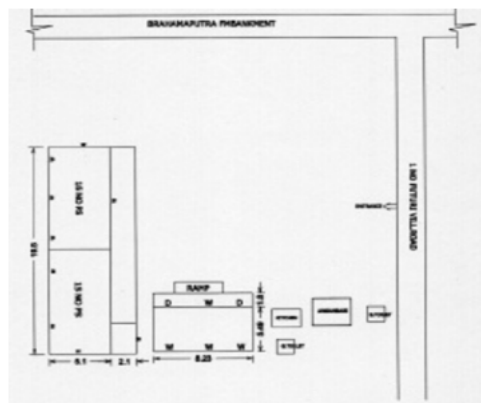

নিৰ্বাচক পঞ্জীয়ন বিষয়াৰ স্বাক্ষৰ

Nazri Naksha

Google Map View

Polling Station Building Front View

ভোটগ্ৰহন কেন্দ্ৰৰ সন্মুখৰ দৃশ্য

Cad View

Key MAP View

1 নাম : তুচতাবান বিবি স্বামীৰ নাম: বামুনছা আলী ঘৰ নং : ১১ বয়স : 54 লিঙ্গ : মহিলা	FSS0294264 ফটো উপলব্ধ	2 নাম : তৈয়াব আলী পিতাৰ নাম: বাবুনচা আলী ঘৰ নং : 22 বয়স : 29 লিঙ্গ : পুৰুষ	FSS0499541 ফটো উপলব্ধ	3 নাম : মমুনৰ আলী পিতাৰ নাম: বাবুনচা আলী ঘৰ নং : 22 বয়স : 24 লিঙ্গ : পুৰুষ	QPK0077883 ফটো উপলব্ধ
4 নাম : বুচনা বেগম স্বামীৰ নাম: তৈয়াব আলী ঘৰ নং : ১১ বয়স : 23 লিঙ্গ : মহিলা	FSS0284505 ফটো উপলব্ধ	# 5 নাম : মইনুল আলী পিতাৰ নাম: খৈচাদ আলী ঘৰ নং : 240ক বয়স : 27 লিঙ্গ : পুৰুষ	FSS0470104 ফটো উপলব্ধ	6 নাম : ৰোজি বেগম স্বামীৰ নাম: মহিবুল্লা সেখ ঘৰ নং : 53 বয়স : 24 লিঙ্গ : মহিলা	QPK0157859 ফটো উপলব্ধ
7 নাম : জাহাংগিৰ আলী পিতাৰ নাম: তৈয়াব আলী ঘৰ নং : 72 বয়স : 26 লিঙ্গ : পুৰুষ	QPK0056044 ফটো উপলব্ধ	# 8 নাম : রহিমা বিবি স্বামীৰ নাম: মন্তাজ আলী ঘৰ নং : 283 বয়স : 33 লিঙ্গ : মহিলা	FSS0520536 ফটো উপলব্ধ	9 নাম : মকবিল আলী পিতাৰ নাম: আফাৰ আলী ঘৰ নং : ১৯১ বয়স : 48 লিঙ্গ : পুৰুষ	FSS0007109 ফটো উপলব্ধ
10 নাম : ৰমিজা বিবি স্বামীৰ নাম: মকবিল আলী ঘৰ নং : ১৯১ বয়স : 38 লিঙ্গ : মহিলা	FSS0007110 ফটো উপলব্ধ	11 নাম : জুমা বেগম স্বামীৰ নাম: চামচুল হক ঘৰ নং : ১৯১ বয়স : 38 লিঙ্গ : মহিলা	FSS0007111 ফটো উপলব্ধ	12 নাম : ম: চামচুল হক পিতাৰ নাম: আফাৰ আলী ঘৰ নং : ১৯১ বয়স : 36 লিঙ্গ : পুৰুষ	FSS0007112 ফটো উপলব্ধ
13 নাম : রফিকুল আলী পিতাৰ নাম: মকবুল হক ঘৰ নং : 191 বয়স : 27 লিঙ্গ : পুৰুষ	FSS0515528 ফটো উপলব্ধ	14 নাম : ভূঞা আলী পিতাৰ নাম: আফাৰ আলী ঘৰ নং : ১৯৩ বয়স : 58 লিঙ্গ : পুৰুষ	FSS0007113 ফটো উপলব্ধ	15 নাম : আইৰুণ বিবি স্বামীৰ নাম: ভূঞা আলী ঘৰ নং : ১৯৩ বয়স : 53 লিঙ্গ : মহিলা	FSS0007114 ফটো উপলব্ধ
16 নাম : বুবুল আলী পিতাৰ নাম: ভূঞা আলী ঘৰ নং : ১৯৩ বয়স : 32 লিঙ্গ : পুৰুষ	FSS0007115 ফটো উপলব্ধ	17 নাম : লক্ষী আহমেদ পিতাৰ নাম: ভূঞা আলী ঘৰ নং : ১৯৩ বয়স : 28 লিঙ্গ : পুৰুষ	QPK0075192 ফটো উপলব্ধ	18 নাম : ৰেশা বেগম অন্যান্য: লক্ষী আহমেদ ঘৰ নং : ১৯৩ বয়স : 24 লিঙ্গ : মহিলা	QPK0075267 ফটো উপলব্ধ
19 নাম : আমবিয়া বেগম স্বামীৰ নাম: বুবুল আলী ঘৰ নং : 193 বয়স : 22 লিঙ্গ : মহিলা	QPK0055897 ফটো উপলব্ধ	20 নাম : আজাহাৰ আলী পিতাৰ নাম: চাহৰুম আলী ঘৰ নং : ১৯৫ বয়স : 63 লিঙ্গ : পুৰুষ	FSS0007116 ফটো উপলব্ধ	21 নাম : চবজান বিবি স্বামীৰ নাম: আজাহাৰ আলী ঘৰ নং : ১৯৫ বয়স : 58 লিঙ্গ : মহিলা	FSS1634668 ফটো উপলব্ধ
22 নাম : মটলিবি আলী পিতাৰ নাম: আজাহাৰ আলী ঘৰ নং : ১৯৫ বয়স : 33 লিঙ্গ : পুৰুষ	FSS0007117 ফটো উপলব্ধ	23 নাম : বিনা বেগম স্বামীৰ নাম: আজাহাৰ আলী ঘৰ নং : ১৯৫ বয়স : 32 লিঙ্গ : মহিলা	FSS0037036 ফটো উপলব্ধ	24 নাম : ইচমাইল আলী পিতাৰ নাম: আজাহাৰ আলী ঘৰ নং : 195 বয়স : 25 লিঙ্গ : পুৰুষ	FSS0519892 ফটো উপলব্ধ
25 নাম : ধাৰখোবা আলী পিতাৰ নাম: নবিন আলী ঘৰ নং : ১৯৮ বয়স : 53 লিঙ্গ : পুৰুষ	FSS0007118 ফটো উপলব্ধ	26 নাম : ৰাবিয়া বিবি স্বামীৰ নাম: মঃ ধাৰখোবা আলী ঘৰ নং : ১৯৮ বয়স : 51 লিঙ্গ : মহিলা	FSS0007119 ফটো উপলব্ধ	27 নাম : জাকিৰ হুছেইন পিতাৰ নাম: ধাৰখোবা আলী ঘৰ নং : ১৯৮ বয়স : 31 লিঙ্গ : পুৰুষ	FSS0007120 ফটো উপলব্ধ
28 নাম : ৰফিকুল হক পিতাৰ নাম: ধাৰখোবা আলী ঘৰ নং : ১৯৮ বয়স : 24 লিঙ্গ : পুৰুষ	FSS0483214 ফটো উপলব্ধ	29 নাম : আছপি বিবি স্বামীৰ নাম: নবিন আলী ঘৰ নং : ১৯৯ বয়স : 78 লিঙ্গ : মহিলা	FSS0007121 ফটো উপলব্ধ	30 নাম : হাকিম আলী পিতাৰ নাম: নবিন আলী ঘৰ নং : ১৯৯ বয়স : 55 লিঙ্গ : পুৰুষ	FSS0007122 ফটো উপলব্ধ