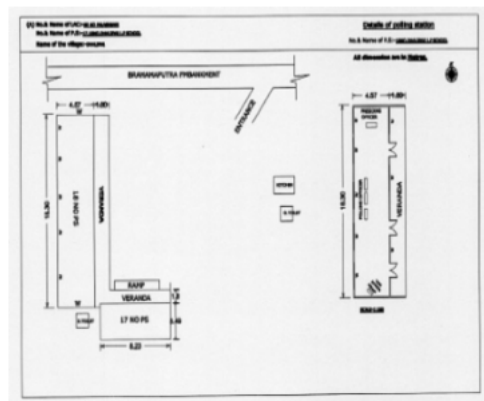

নিৰ্বাচক পঞ্জীয়ন বিষয়াৰ স্বাক্ষৰ

Nazri Naksha

Google Map View

Polling Station Building Front View

ভোটগ্ৰহন কেন্দ্ৰৰ সন্মুখৰ দৃশ্য

Cad View

Key MAP View

1 নাম : মমাত আলী পিতাৰ নাম: ইসমত আলি ঘৰ নং : 000 বয়স : 28 লিঙ্গ : পুৰুষ	FSS0521872 ফটো উপলব্ধ	2 নাম : আছিয়া বেগম স্বামীৰ নাম: মনোৱাৰ হুছেইন ঘৰ নং : 00 বয়স : 28 লিঙ্গ : মহিলা	QPK0141663 ফটো উপলব্ধ	3 নাম : ময়ফল বেগম স্বামীৰ নাম: বুবুল আলী ঘৰ নং : 000 বয়স : 26 লিঙ্গ : মহিলা	QPK0078238 ফটো উপলব্ধ
4 নাম : বেহমা বেগম স্বামীৰ নাম: ইমৰান হুছেইন ঘৰ নং : 00 বয়স : 24 লিঙ্গ : মহিলা	FSS0298083 ফটো উপলব্ধ	5 নাম : মইতুন নেছা পিতাৰ নাম: বহিমাচ আলী ঘৰ নং : 000 বয়স : 24 লিঙ্গ : মহিলা	FSS0323121 ফটো উপলব্ধ	6 নাম : ছামিনা বেগম স্বামীৰ নাম: তাজনুৰ আলী ঘৰ নং : 000 বয়স : 23 লিঙ্গ : মহিলা	QPK0070953 ফটো উপলব্ধ
7 নাম : ইনা আৰা বেগম স্বামীৰ নাম: চুলেমান আলী ঘৰ নং : 00 বয়স : 21 লিঙ্গ : মহিলা	QPK0143826 ফটো উপলব্ধ	8 নাম : লাতিমা বিবি স্বামীৰ নাম: গিয়াচ আলী ঘৰ নং : 1 বয়স : 63 লিঙ্গ : মহিলা	FSS0007392 ফটো উপলব্ধ	9 নাম : নাছিবান বিবি স্বামীৰ নাম: গিয়াচ আলী ঘৰ নং : 1 বয়স : 60 লিঙ্গ : মহিলা	FSS0007393 ফটো উপলব্ধ
10 নাম : তফিক আলী পিতাৰ নাম: গিয়াচ আলী ঘৰ নং : 1 বয়স : 44 লিঙ্গ : পুৰুষ	FSS0007394 ফটো উপলব্ধ	11 নাম : নুৰহুছেইন আলী পিতাৰ নাম: গিয়াচ আলী ঘৰ নং : 1 বয়স : 43 লিঙ্গ : পুৰুষ	FSS1734618 ফটো উপলব্ধ	12 নাম : মজিবৰ আলী পিতাৰ নাম: গিয়াচ আলী ঘৰ নং : 1 বয়স : 40 লিঙ্গ : পুৰুষ	FSS0007395 ফটো উপলব্ধ
13 নাম : ৰাহনা বেগম স্বামীৰ নাম: তফিক আলী ঘৰ নং : 1 বয়স : 37 লিঙ্গ : মহিলা	FSS0007396 ফটো উপলব্ধ	14 নাম : জমিলা বেগম স্বামীৰ নাম: নুৰহুছেইন আলী ঘৰ নং : 1 বয়স : 35 লিঙ্গ : মহিলা	FSS1743073 ফটো উপলব্ধ	15 নাম : আব্দুল গফুৰ পিতাৰ নাম: গিয়াছ আলী ঘৰ নং : 1 বয়স : 34 লিঙ্গ : পুৰুষ	FSS0007398 ফটো উপলব্ধ
16 নাম : মইজুদ্দিন আহমেদ মাতৃৰ নাম: নাছিবান বিবি ঘৰ নং : 1 বয়স : 32 লিঙ্গ : পুৰুষ	FSS0007399 ফটো উপলব্ধ	17 নাম : মমিতা বেগম মাতৃৰ নাম: নাছিবান বিবি ঘৰ নং : 1 বয়স : 29 লিঙ্গ : মহিলা	FSS0488825 ফটো উপলব্ধ	18 নাম : আজিবন বেগম স্বামীৰ নাম: মইজুদ্দিন আহমেদ ঘৰ নং : 1 বয়স : 26 লিঙ্গ : মহিলা	FSS0521625 ফটো উপলব্ধ
19 নাম : মিনা বেগম স্বামীৰ নাম: জিয়াবুল হক ঘৰ নং : 1 বয়স : 26 লিঙ্গ : মহিলা	FSS0299446 ফটো উপলব্ধ	20 নাম : চাহজান বিবি স্বামীৰ নাম: হাফিচ আলী ঘৰ নং : 2 বয়স : 53 লিঙ্গ : মহিলা	FSS0007400 ফটো উপলব্ধ	21 নাম : হছিম আলী পিতাৰ নাম: হাফিচ আলী ঘৰ নং : 2 বয়স : 35 লিঙ্গ : পুৰুষ	FSS0007401 ফটো উপলব্ধ
22 নাম : জিলিমা বেগম স্বামীৰ নাম: হাছিম আলী ঘৰ নং : 2 বয়স : 34 লিঙ্গ : মহিলা	FSS0533349 ফটো উপলব্ধ	23 নাম : জেছমিনা বেগম স্বামীৰ নাম: গণি আলী ঘৰ নং : 2 বয়স : 33 লিঙ্গ : মহিলা	FSS0100933 ফটো উপলব্ধ	24 নাম : হাচিবুদ্দিন আলী পিতাৰ নাম: মঃ হাফিজ আলী ঘৰ নং : 2 বয়স : 32 লিঙ্গ : পুৰুষ	FSS1743277 ফটো উপলব্ধ
25 নাম : চিহিবান বিবি স্বামীৰ নাম: জুমাৰ আলী ঘৰ নং : 3 বয়স : 53 লিঙ্গ : মহিলা	FSS0007403 ফটো উপলব্ধ	S2 26 নাম : আমিবন নেছা পিতাৰ নাম: জুমাৰ আলী ঘৰ নং : 3 বয়স : 29 লিঙ্গ : মহিলা	FSS0444737 ফটো উপলব্ধ	27 নাম : চিৰাজুল হক পিতাৰ নাম: জুমাৰ আলী ঘৰ নং : 3 বয়স : 27 লিঙ্গ : পুৰুষ	FSS0445460 ফটো উপলব্ধ
28 নাম : ৰছিদল হক পিতাৰ নাম: জুমাৰ আলী ঘৰ নং : 3 বয়স : 24 লিঙ্গ : পুৰুষ	FSS0470237 ফটো উপলব্ধ	29 নাম : জমিনচাহ আলী পিতাৰ নাম: মামৰু আলী ঘৰ নং : 4 বয়স : 58 লিঙ্গ : পুৰুষ	FSS0007405 ফটো উপলব্ধ	30 নাম : নীলিমা বিবি স্বামীৰ নাম: জমিনচা আলী ঘৰ নং : 8 বয়স : 48 লিঙ্গ : মহিলা	FSS0007406 ফটো উপলব্ধ