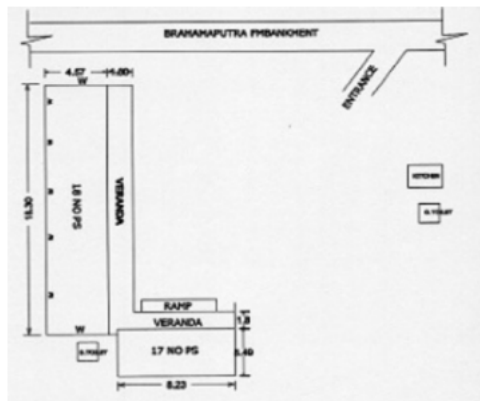

নিৰ্বাচক পঞ্জীয়ন বিষয়াৰ স্বাক্ষৰ

Nazri Naksha

Google Map View

Polling Station Building Front View

ভোটগ্ৰহন কেন্দ্ৰৰ সন্মুখৰ দৃশ্য

Cad View

Key MAP View

1 নাম : মমাত আলী পিতাৰ নাম: ইসমত আলি ঘৰ নং : 000 বয়স : 28 লিঙ্গ : পুৰুষ	FSS0521872 ফটো উপলব্ধ	2 নাম : আছিয়া বেগম স্বামীৰ নাম: মনোৱাৰ হুছেইন ঘৰ নং : 00 বয়স : 28 লিঙ্গ : মহিলা	QPK0141663 ফটো উপলব্ধ	3 নাম : ময়ফল বেগম স্বামীৰ নাম: বুবুল আলী ঘৰ নং : 000 বয়স : 26 লিঙ্গ : মহিলা	QPK0078238 ফটো উপলব্ধ
4 নাম : বেহমা বেগম স্বামীৰ নাম: ইমৰান হুছেইন ঘৰ নং : 00 বয়স : 24 লিঙ্গ : মহিলা	FSS0298083 ফটো উপলব্ধ	5 নাম : মইতুন নেছা পিতাৰ নাম: বহিমাচ আলী ঘৰ নং : 000 বয়স : 24 লিঙ্গ : মহিলা	FSS0323121 ফটো উপলব্ধ	6 নাম : ছামিনা বেগম স্বামীৰ নাম: তাজনুৰ আলী ঘৰ নং : 000 বয়স : 23 লিঙ্গ : মহিলা	QPK0070953 ফটো উপলব্ধ
7 নাম : ইনা আৰা বেগম স্বামীৰ নাম: চুলেমান আলী ঘৰ নং : 00 বয়স : 21 লিঙ্গ : মহিলা	QPK0143826 ফটো উপলব্ধ	8 নাম : লাতিমা বিবি স্বামীৰ নাম: গিয়াচ আলী ঘৰ নং : 1 বয়স : 63 লিঙ্গ : মহিলা	FSS0007392 ফটো উপলব্ধ	9 নাম : নাছিবান বিবি স্বামীৰ নাম: গিয়াচ আলী ঘৰ নং : 1 বয়স : 60 লিঙ্গ : মহিলা	FSS0007393 ফটো উপলব্ধ
10 নাম : তফিক আলী পিতাৰ নাম: গিয়াচ আলী ঘৰ নং : 1 বয়স : 44 লিঙ্গ : পুৰুষ	FSS0007394 ফটো উপলব্ধ	11 নাম : নুৰহুছেইন আলী পিতাৰ নাম: গিয়াচ আলী ঘৰ নং : 1 বয়স : 43 লিঙ্গ : পুৰুষ	FSS1734618 ফটো উপলব্ধ	12 নাম : মজিবৰ আলী পিতাৰ নাম: গিয়াচ আলী ঘৰ নং : 1 বয়স : 40 লিঙ্গ : পুৰুষ	FSS0007395 ফটো উপলব্ধ
13 নাম : ৰাহনা বেগম স্বামীৰ নাম: তফিক আলী ঘৰ নং : 1 বয়স : 37 লিঙ্গ : মহিলা	FSS0007396 ফটো উপলব্ধ	14 নাম : জমিলা বেগম স্বামীৰ নাম: নুৰহুছেইন আলী ঘৰ নং : 1 বয়স : 35 লিঙ্গ : মহিলা	FSS1743073 ফটো উপলব্ধ	15 নাম : আব্দুল গফুৰ পিতাৰ নাম: গিয়াছ আলী ঘৰ নং : 1 বয়স : 34 লিঙ্গ : পুৰুষ	FSS0007398 ফটো উপলব্ধ
16 নাম : মইজুদ্দিন আহমেদ মাতৃৰ নাম: নাছিবান বিবি ঘৰ নং : 1 বয়স : 32 লিঙ্গ : পুৰুষ	FSS0007399 ফটো উপলব্ধ	17 নাম : মমিতা বেগম মাতৃৰ নাম: নাছিবান বিবি ঘৰ নং : 1 বয়স : 29 লিঙ্গ : মহিলা	FSS0488825 ফটো উপলব্ধ	18 নাম : আজিবন বেগম স্বামীৰ নাম: মইজুদ্দিন আহমেদ ঘৰ নং : 1 বয়স : 26 লিঙ্গ : মহিলা	FSS0521625 ফটো উপলব্ধ
19 নাম : মিনা বেগম স্বামীৰ নাম: জিয়াবুল হক ঘৰ নং : 1 বয়স : 26 লিঙ্গ : মহিলা	FSS0299446 ফটো উপলব্ধ	20 নাম : চাহজান বিবি স্বামীৰ নাম: হাফিচ আলী ঘৰ নং : 2 বয়স : 53 লিঙ্গ : মহিলা	FSS0007400 ফটো উপলব্ধ	21 নাম : হছিম আলী পিতাৰ নাম: হাফিচ আলী ঘৰ নং : 2 বয়স : 35 লিঙ্গ : পুৰুষ	FSS0007401 ফটো উপলব্ধ
22 নাম : জিলিমা বেগম স্বামীৰ নাম: হাছিম আলী ঘৰ নং : 2 বয়স : 34 লিঙ্গ : মহিলা	FSS0533349 ফটো উপলব্ধ	23 নাম : জেছমিনা বেগম স্বামীৰ নাম: গণি আলী ঘৰ নং : 2 বয়স : 33 লিঙ্গ : মহিলা	FSS0100933 ফটো উপলব্ধ	24 নাম : হাচিবুদ্দিন আলী পিতাৰ নাম: মঃ হাফিজ আলী ঘৰ নং : 2 বয়স : 32 লিঙ্গ : পুৰুষ	FSS1743277 ফটো উপলব্ধ
25 নাম : চিহিবান বিবি স্বামীৰ নাম: জুমাৰ আলী ঘৰ নং : 3 বয়স : 53 লিঙ্গ : মহিলা	FSS0007403 ফটো উপলব্ধ	S2 26 নাম : আমিবন নেছা পিতাৰ নাম: জুমাৰ আলী ঘৰ নং : 3 বয়স : 29 লিঙ্গ : মহিলা	FSS0444737 ফটো উপলব্ধ	27 নাম : চিৰাজুল হক পিতাৰ নাম: জুমাৰ আলী ঘৰ নং : 3 বয়স : 27 লিঙ্গ : পুৰুষ	FSS0445460 ফটো উপলব্ধ
28 নাম : ৰছিদল হক পিতাৰ নাম: জুমাৰ আলী ঘৰ নং : 3 বয়স : 24 লিঙ্গ : পুৰুষ	FSS0470237 ফটো উপলব্ধ	29 নাম : জমিনচাহ আলী পিতাৰ নাম: মামৰু আলী ঘৰ নং : 4 বয়স : 58 লিঙ্গ : পুৰুষ	FSS0007405 ফটো উপলব্ধ	30 নাম : নীলিমা বিবি স্বামীৰ নাম: জমিনচা আলী ঘৰ নং : 8 বয়স : 48 লিঙ্গ : মহিলা	FSS0007406 ফটো উপলব্ধ