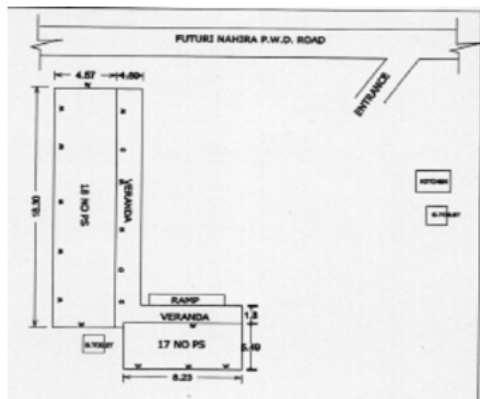

নিৰ্বাচক পঞ্জীয়ন বিষয়াৰ স্বাক্ষৰ

Nazri Naksha

Google Map View

Polling Station Building Front View

ভোটগ্ৰহন কেন্দ্ৰৰ সন্মুখৰ দৃশ্য

Cad View

Key MAP View

1 নাম : প্ৰাণজিত ৰাজবংশী পিতাৰ নাম: উমেশ ৰাজবংশী ঘৰ নং : 000 বয়স : 26 লিঙ্গ : পুৰুষ	QPK0014977 ফটো উপলব্ধ	2 নাম : কংকনা দাশ পিতাৰ নাম: সৰ্বেশ্বৰ দাশ ঘৰ নং : 00 বয়স : 24 লিঙ্গ : মহিলা	FSS0283747 ফটো উপলব্ধ	3 নাম : মনিকা শৰ্মা কলিতা স্বামীৰ নাম: অমূল্য কলিতা ঘৰ নং : 11 বয়স : 52 লিঙ্গ : মহিলা	FSS0470260 ফটো উপলব্ধ
4 নাম : মামনি আখতাৰ স্বামীৰ নাম: খলিলুৰ ৰহমান ঘৰ নং : 20 বয়স : 23 লিঙ্গ : মহিলা	QPK0055996 ফটো উপলব্ধ	5 নাম : আৰতি ৰাজবংশী স্বামীৰ নাম: দেৱেন ৰাজবংশী ঘৰ নং : 28 বয়স : 33 লিঙ্গ : মহিলা	FSS0101402 ফটো উপলব্ধ	6 নাম : মিৰাজ আলী পিতাৰ নাম: মজনুৰ আলী ঘৰ নং : 25 বয়স : 43 লিঙ্গ : পুৰুষ	FSS0008010 ফটো উপলব্ধ
7 নাম : নচিবৰ ৰহমান পিতাৰ নাম: মনছেৰ আলী ঘৰ নং : 81 বয়স : 37 লিঙ্গ : পুৰুষ	FSS0008011 ফটো উপলব্ধ	8 নাম : মৰমী বিবি স্বামীৰ নাম: নচিবৰ ৰহমান ঘৰ নং : 45 বয়স : 35 লিঙ্গ : মহিলা	FSS0008012 ফটো উপলব্ধ	9 নাম : মফিদা খাতুন স্বামীৰ নাম: ছাইফল ইছলাম ঘৰ নং : 48 বয়স : 30 লিঙ্গ : মহিলা	QPK0000554 ফটো উপলব্ধ
10 নাম : চুমি দাস পিতাৰ নাম: প্ৰমোদ দাস ঘৰ নং : 56 বয়স : 26 লিঙ্গ : মহিলা	FSS0212225 ফটো উপলব্ধ	11 নাম : বেহেনা বেগম স্বামীৰ নাম: জমৰ আলী ঘৰ নং : 67 বয়স : 24 লিঙ্গ : মহিলা	QPK0055723 ফটো উপলব্ধ	12 নাম : হীৰক কলিতা পিতাৰ নাম: বলেন কলিতা ঘৰ নং : 84 বয়স : 28 লিঙ্গ : পুৰুষ	FSS0417550 ফটো উপলব্ধ
13 নাম : ৰশ্মি ঠাকুৰীয়া স্বামীৰ নাম: দিপাংকৰ ঠাকুৰীয়া ঘৰ নং : 100 বয়স : 32 লিঙ্গ : মহিলা	FSS0001636 ফটো উপলব্ধ	14 নাম : ভৱেণ ঠাকুৰীয়া পিতাৰ নাম: লোহিত ঠাকুৰীয়া ঘৰ নং : 102 বয়স : 65 লিঙ্গ : পুৰুষ	FSS0002469 ফটো উপলব্ধ	15 নাম : মামনী ঠাকুৰীয়া স্বামীৰ নাম: ভৱেণ ঠাকুৰীয়া ঘৰ নং : 102 বয়স : 56 লিঙ্গ : মহিলা	FSS0002477 ফটো উপলব্ধ
16 নাম : কংকনা ঠাকুৰীয়া পিতাৰ নাম: ভৱেন ঠাকুৰীয়া ঘৰ নং : 102 বয়স : 35 লিঙ্গ : মহিলা	FSS0002568 ফটো উপলব্ধ	17 নাম : চালেমা বিবি স্বামীৰ নাম: মজনুৰ আলী ঘৰ নং : 122 বয়স : 61 লিঙ্গ : মহিলা	FSS0008013 ফটো উপলব্ধ	# 18 নাম : জিলিমা খানম পিতাৰ নাম: জামাল খান ঘৰ নং : 140 বয়স : 23 লিঙ্গ : মহিলা	QPK0002535 ফটো উপলব্ধ
#2 19 নাম : চিত্ৰা দাস পিতাৰ নাম: নুপেন দাস ঘৰ নং : 185 বয়স : 43 লিঙ্গ : মহিলা	FSS1834577 ফটো উপলব্ধ	20 নাম : ফটিক শালৈ পিতাৰ নাম: মায়াম শালৈ ঘৰ নং : 186 বয়স : 71 লিঙ্গ : পুৰুষ	FSS1834588 ফটো উপলব্ধ	21 নাম : পূৰ্ণিমা শালৈ স্বামীৰ নাম: ফটিক শালৈ ঘৰ নং : 186 বয়স : 62 লিঙ্গ : মহিলা	FSS1834599 ফটো উপলব্ধ
22 নাম : জিতমনি শালৈ পিতাৰ নাম: ফটিক শালৈ ঘৰ নং : 186 বয়স : 34 লিঙ্গ : মহিলা	FSS1834602 ফটো উপলব্ধ	23 নাম : লৰুকমাৰ সালৈ পিতাৰ নাম: ফটিক সালৈ ঘৰ নং : 146 বয়স : 27 লিঙ্গ : পুৰুষ	FSS0269365 ফটো উপলব্ধ	24 নাম : কমলেশ্বৰ শালৈ পিতাৰ নাম: মায়াম শালৈ ঘৰ নং : 189 বয়স : 65 লিঙ্গ : পুৰুষ	FSS1834624 ফটো উপলব্ধ
25 নাম : অঞ্জু শালৈ স্বামীৰ নাম: কমলেশ্বৰ শালৈ ঘৰ নং : 189 বয়স : 59 লিঙ্গ : মহিলা	FSS1834635 ফটো উপলব্ধ	26 নাম : নৱনিতা শালৈ পিতাৰ নাম: কমলেশ্বৰ সালৈ ঘৰ নং : 189 বয়স : 33 লিঙ্গ : মহিলা	FSS1834613 ফটো উপলব্ধ	27 নাম : জোনালি সালৈ পিতাৰ নাম: কমলেশ্বৰ সালৈ ঘৰ নং : 147 বয়স : 29 লিঙ্গ : মহিলা	FSS0267468 ফটো উপলব্ধ
28 নাম : ধুবজ্যোতি সালৈ পিতাৰ নাম: কমলেশ্বৰ সালৈ ঘৰ নং : 147 বয়স : 26 লিঙ্গ : পুৰুষ	FSS0267591 ফটো উপলব্ধ	29 নাম : মাখন শালৈ স্বামীৰ নাম: বানেশ্বৰ শালৈ ঘৰ নং : 188 বয়স : 70 লিঙ্গ : মহিলা	FSS1834657 ফটো উপলব্ধ	30 নাম : হৰেশ্বৰ শালৈ পিতাৰ নাম: বানেশ্বৰ শালৈ ঘৰ নং : 188 বয়স : 52 লিঙ্গ : পুৰুষ	FSS1834668 ফটো উপলব্ধ