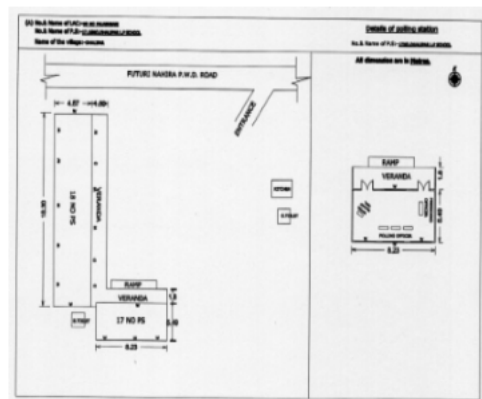

নিৰ্বাচক পঞ্জীয়ন বিষয়াৰ স্বাক্ষৰ

Nazri Naksha

Google Map View

Polling Station Building Front View

ভোটগ্ৰহন কেন্দ্ৰৰ সন্মুখৰ দৃশ্য

Cad View

Key MAP View

1 নাম : প্ৰাণজিত ৰাজবংশী পিতাৰ নাম: উমেশ ৰাজবংশী ঘৰ নং : 000 বয়স : 26 লিঙ্গ : পুৰুষ	QPK0014977 ফটো উপলব্ধ	2 নাম : কংকনা দাশ পিতাৰ নাম: সৰ্বেশ্বৰ দাশ ঘৰ নং : 00 বয়স : 24 লিঙ্গ : মহিলা	FSS0283747 ফটো উপলব্ধ	3 নাম : মনিকা শৰ্মা কলিতা স্বামীৰ নাম: অমূল্য কলিতা ঘৰ নং : 11 বয়স : 52 লিঙ্গ : মহিলা	FSS0470260 ফটো উপলব্ধ
4 নাম : মামনি আখতাৰ স্বামীৰ নাম: খলিলুৰ ৰহমান ঘৰ নং : 20 বয়স : 23 লিঙ্গ : মহিলা	QPK0055996 ফটো উপলব্ধ	5 নাম : আৰতি ৰাজবংশী স্বামীৰ নাম: দেৱেন ৰাজবংশী ঘৰ নং : 28 বয়স : 33 লিঙ্গ : মহিলা	FSS0101402 ফটো উপলব্ধ	6 নাম : মিৰাজ আলী পিতাৰ নাম: মজনুৰ আলী ঘৰ নং : 25 বয়স : 43 লিঙ্গ : পুৰুষ	FSS0008010 ফটো উপলব্ধ
7 নাম : নচিবৰ ৰহমান পিতাৰ নাম: মনছেৰ আলী ঘৰ নং : 81 বয়স : 37 লিঙ্গ : পুৰুষ	FSS0008011 ফটো উপলব্ধ	8 নাম : মৰমী বিবি স্বামীৰ নাম: নচিবৰ ৰহমান ঘৰ নং : 45 বয়স : 35 লিঙ্গ : মহিলা	FSS0008012 ফটো উপলব্ধ	9 নাম : মফিদা খাতুন স্বামীৰ নাম: ছাইফল ইছলাম ঘৰ নং : 48 বয়স : 30 লিঙ্গ : মহিলা	QPK0000554 ফটো উপলব্ধ
10 নাম : চুমি দাস পিতাৰ নাম: প্ৰমোদ দাস ঘৰ নং : 56 বয়স : 26 লিঙ্গ : মহিলা	FSS0212225 ফটো উপলব্ধ	11 নাম : বেহেনা বেগম স্বামীৰ নাম: জমৰ আলী ঘৰ নং : 67 বয়স : 24 লিঙ্গ : মহিলা	QPK0055723 ফটো উপলব্ধ	12 নাম : হীৰক কলিতা পিতাৰ নাম: বলেন কলিতা ঘৰ নং : 84 বয়স : 28 লিঙ্গ : পুৰুষ	FSS0417550 ফটো উপলব্ধ
13 নাম : ৰশ্মি ঠাকুৰীয়া স্বামীৰ নাম: দিপাংকৰ ঠাকুৰীয়া ঘৰ নং : 100 বয়স : 32 লিঙ্গ : মহিলা	FSS0001636 ফটো উপলব্ধ	14 নাম : ভৱেণ ঠাকুৰীয়া পিতাৰ নাম: লোহিত ঠাকুৰীয়া ঘৰ নং : 102 বয়স : 65 লিঙ্গ : পুৰুষ	FSS0002469 ফটো উপলব্ধ	15 নাম : মামনী ঠাকুৰীয়া স্বামীৰ নাম: ভৱেণ ঠাকুৰীয়া ঘৰ নং : 102 বয়স : 56 লিঙ্গ : মহিলা	FSS0002477 ফটো উপলব্ধ
16 নাম : কংকনা ঠাকুৰীয়া পিতাৰ নাম: ভৱেন ঠাকুৰীয়া ঘৰ নং : 102 বয়স : 35 লিঙ্গ : মহিলা	FSS0002568 ফটো উপলব্ধ	17 নাম : চালেমা বিবি স্বামীৰ নাম: মজনুৰ আলী ঘৰ নং : 122 বয়স : 61 লিঙ্গ : মহিলা	FSS0008013 ফটো উপলব্ধ	# 18 নাম : জিলিমা খানম পিতাৰ নাম: জামাল খান ঘৰ নং : 140 বয়স : 23 লিঙ্গ : মহিলা	QPK0002535 ফটো উপলব্ধ
#2 19 নাম : চিত্ৰা দাস পিতাৰ নাম: নুপেন দাস ঘৰ নং : 185 বয়স : 43 লিঙ্গ : মহিলা	FSS1834577 ফটো উপলব্ধ	20 নাম : ফটিক শালৈ পিতাৰ নাম: মায়াম শালৈ ঘৰ নং : 186 বয়স : 71 লিঙ্গ : পুৰুষ	FSS1834588 ফটো উপলব্ধ	21 নাম : পূৰ্ণিমা শালৈ স্বামীৰ নাম: ফটিক শালৈ ঘৰ নং : 186 বয়স : 62 লিঙ্গ : মহিলা	FSS1834599 ফটো উপলব্ধ
22 নাম : জিতমনি শালৈ পিতাৰ নাম: ফটিক শালৈ ঘৰ নং : 186 বয়স : 34 লিঙ্গ : মহিলা	FSS1834602 ফটো উপলব্ধ	23 নাম : লৰুকমাৰ সালৈ পিতাৰ নাম: ফটিক সালৈ ঘৰ নং : 146 বয়স : 27 লিঙ্গ : পুৰুষ	FSS0269365 ফটো উপলব্ধ	24 নাম : কমলেশ্বৰ শালৈ পিতাৰ নাম: মায়াম শালৈ ঘৰ নং : 189 বয়স : 65 লিঙ্গ : পুৰুষ	FSS1834624 ফটো উপলব্ধ
25 নাম : অঞ্জু শালৈ স্বামীৰ নাম: কমলেশ্বৰ শালৈ ঘৰ নং : 189 বয়স : 59 লিঙ্গ : মহিলা	FSS1834635 ফটো উপলব্ধ	26 নাম : নৱনিতা শালৈ পিতাৰ নাম: কমলেশ্বৰ সালৈ ঘৰ নং : 189 বয়স : 33 লিঙ্গ : মহিলা	FSS1834613 ফটো উপলব্ধ	27 নাম : জোনালি সালৈ পিতাৰ নাম: কমলেশ্বৰ সালৈ ঘৰ নং : 147 বয়স : 29 লিঙ্গ : মহিলা	FSS0267468 ফটো উপলব্ধ
28 নাম : ধুবজ্যোতি সালৈ পিতাৰ নাম: কমলেশ্বৰ সালৈ ঘৰ নং : 147 বয়স : 26 লিঙ্গ : পুৰুষ	FSS0267591 ফটো উপলব্ধ	29 নাম : মাখন শালৈ স্বামীৰ নাম: বানেশ্বৰ শালৈ ঘৰ নং : 188 বয়স : 70 লিঙ্গ : মহিলা	FSS1834657 ফটো উপলব্ধ	30 নাম : হৰেশ্বৰ শালৈ পিতাৰ নাম: বানেশ্বৰ শালৈ ঘৰ নং : 188 বয়স : 52 লিঙ্গ : পুৰুষ	FSS1834668 ফটো উপলব্ধ