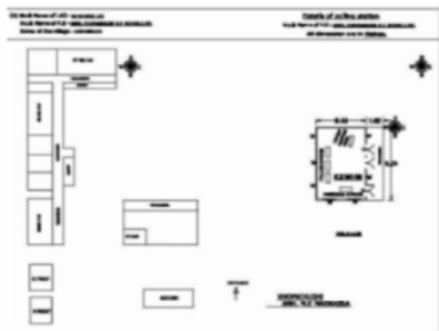

নিৰ্বাচক পঞ্জীয়ন বিষয়াৰ স্বাক্ষৰ

Nazri Naksha

Google Map View

Polling Station Building Front View

ভোটগ্ৰহন কেন্দ্ৰৰ সন্মুখৰ দৃশ্য

Cad View

Key MAP View

1 নাম : জয়ধন দাস মাতৃৰ নাম: কাঞ্চন দাস ঘৰ নং : 00 বয়স : 22 লিঙ্গ : পুৰুষ	QPK0113316 ফটো উপলব্ধ	S2 2 নাম : নাৰ্জিমা খাতুন স্বামীৰ নাম: আব্দুল্লাহ আহমেদ ঘৰ নং : 19 বয়স : 21 লিঙ্গ : মহিলা	OZI0029314 ফটো উপলব্ধ	3 নাম : আহিয়া খাতুন স্বামীৰ নাম: আফতাৰ হুছেইন ঘৰ নং : 61 বয়স : 24 লিঙ্গ : মহিলা	MRF1353309 ফটো উপলব্ধ
4 নাম : প্রমোদ বিশ্বাস পিতাৰ নাম: ধনৰাম বিশ্বাস ঘৰ নং : 110 বয়স : 87 লিঙ্গ : পুৰুষ	MRF4838759 ফটো উপলব্ধ	5 নাম : অতুল বিশ্বাস পিতাৰ নাম: প্রমোদ বিশ্বাস ঘৰ নং : 110 বয়স : 51 লিঙ্গ : পুৰুষ	MRF4838760 ফটো উপলব্ধ	6 নাম : অবলা বিশ্বাস স্বামীৰ নাম: অতুল বিশ্বাস ঘৰ নং : 110 বয়স : 44 লিঙ্গ : মহিলা	MRF4838771 ফটো উপলব্ধ
7 নাম : মীনা বিশ্বাস পিতাৰ নাম: অতুল বিশ্বাস ঘৰ নং : 33 বয়স : 33 লিঙ্গ : মহিলা	MRF4838782 ফটো উপলব্ধ	8 নাম : শংকৰ বিশ্বাস পিতাৰ নাম: অতুল বিশ্বাস ঘৰ নং : 110 বয়স : 22 লিঙ্গ : পুৰুষ	MRF1680776 ফটো উপলব্ধ	9 নাম : দীপক নমদাস পিতাৰ নাম: দেবেন নমদাস ঘৰ নং : 111 বয়স : 71 লিঙ্গ : পুৰুষ	MRF4838793 ফটো উপলব্ধ
10 নাম : অঞ্জলী নম দাস স্বামীৰ নাম: দীপক নম দাস ঘৰ নং : 111 বয়স : 51 লিঙ্গ : মহিলা	MRF4838806 ফটো উপলব্ধ	11 নাম : ছায়াবানী সৰকাৰ স্বামীৰ নাম: গোপাল সৰকাৰ ঘৰ নং : 112 বয়স : 64 লিঙ্গ : মহিলা	MRF4838828 ফটো উপলব্ধ	12 নাম : প্ৰনব সৰকাৰ মাতৃৰ নাম: ছায়াবানী সৰকাৰ ঘৰ নং : 112 বয়স : 36 লিঙ্গ : পুৰুষ	MRF4838839 ফটো উপলব্ধ
13 নাম : বুপালী চৰকাৰ স্বামীৰ নাম: প্ৰণৱ চৰকাৰ ঘৰ নং : 112 বয়স : 33 লিঙ্গ : মহিলা	MRF4841694 ফটো উপলব্ধ	14 নাম : শিতু বিশ্বাস স্বামীৰ নাম: প্ৰহ্লাদ বিশ্বাস ঘৰ নং : 113 বয়স : 64 লিঙ্গ : মহিলা	MRF4838862 ফটো উপলব্ধ	15 নাম : বাদল বিশ্বাস পিতাৰ নাম: প্ৰহ্লাদ বিশ্বাস ঘৰ নং : 113 বয়স : 44 লিঙ্গ : পুৰুষ	MRF4838840 ফটো উপলব্ধ
16 নাম : ফুলন বিশ্বাস স্বামীৰ নাম: বাদল বিশ্বাস ঘৰ নং : 113 বয়স : 39 লিঙ্গ : মহিলা	MRF4838851 ফটো উপলব্ধ	17 নাম : ইন্দ্ৰজিত নমসুদ পিতাৰ নাম: নৰেন্দ্ৰ নমসুদ ঘৰ নং : 118 বয়স : 49 লিঙ্গ : পুৰুষ	MRF4838873 ফটো উপলব্ধ	18 নাম : শান্তি নমসুদ স্বামীৰ নাম: ইন্দ্ৰজিত নমসুদ ঘৰ নং : 118 বয়স : 44 লিঙ্গ : মহিলা	MRF4838884 ফটো উপলব্ধ
S 19 নাম : নিৰ্মলা বিশ্বাস পিতাৰ নাম: ইন্দ্ৰজিত নামাসুদ্রা ঘৰ নং : 114 বয়স : 23 লিঙ্গ : মহিলা	MRF1344233 ফটো উপলব্ধ	20 নাম : নয়ন দাস স্বামীৰ নাম: ববীন্দ্ৰ দাস ঘৰ নং : 116 বয়স : 54 লিঙ্গ : মহিলা	MRF4838919 ফটো উপলব্ধ	21 নাম : বাইধন দাস পিতাৰ নাম: ববীন্দ্ৰ দাস ঘৰ নং : 116 বয়স : 41 লিঙ্গ : পুৰুষ	MRF4838920 ফটো উপলব্ধ
22 নাম : অজন্তা দাস স্বামীৰ নাম: বাইধন দাস ঘৰ নং : 116 বয়স : 33 লিঙ্গ : মহিলা	MRF0415604 ফটো উপলব্ধ	23 নাম : আৰাধন দাস পিতাৰ নাম: ববীন্দ্ৰ দাস ঘৰ নং : 116 বয়স : 30 লিঙ্গ : পুৰুষ	MRF0014589 ফটো উপলব্ধ	24 নাম : কমল দাস পিতাৰ নাম: ববীন্দ্ৰ দাস ঘৰ নং : 116 বয়স : 22 লিঙ্গ : পুৰুষ	QPK0133926 ফটো উপলব্ধ
E 25 নাম : হৰিৰানী দাস স্বামীৰ নাম: উদয়মনি দাস ঘৰ নং : 119 বয়স : 69 লিঙ্গ : মহিলা	MRF4838953 ফটো উপলব্ধ	26 নাম : অজয় দাস পিতাৰ নাম: উদয়মনি দাস ঘৰ নং : 119 বয়স : 52 লিঙ্গ : পুৰুষ	MRF4838964 ফটো উপলব্ধ	27 নাম : উমাৰানী দাস স্বামীৰ নাম: অজয় দাস ঘৰ নং : 119 বয়স : 36 লিঙ্গ : মহিলা	MRF4838975 ফটো উপলব্ধ
28 নাম : কৃষ্ণ দাস পিতাৰ নাম: গোবিন্দ দাস ঘৰ নং : 118 বয়স : 59 লিঙ্গ : পুৰুষ	MRF4839003 ফটো উপলব্ধ	29 নাম : সবিতা দাস স্বামীৰ নাম: কৃষ্ণ দাস ঘৰ নং : 118 বয়স : 51 লিঙ্গ : মহিলা	MRF4839014 ফটো উপলব্ধ	30 নাম : বিপন দাস পিতাৰ নাম: কৃষ্ণ দাস ঘৰ নং : 119 বয়স : 25 লিঙ্গ : পুৰুষ	MRF0565218 ফটো উপলব্ধ