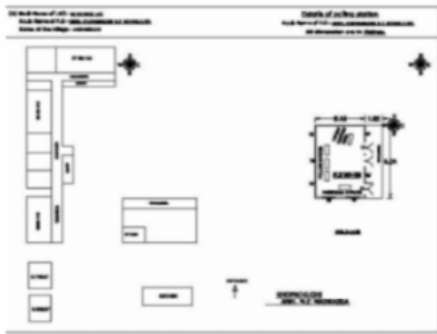

নিৰ্বাচক পঞ্জীয়ন বিষয়াৰ স্বাক্ষৰ

Nazri Naksha

Google Map View

Polling Station Building Front View

ভোটগ্ৰহন কেন্দ্ৰৰ সন্মুখৰ দৃশ্য

Cad View

Key MAP View

1 নাম : মিৰা বিশ্বাস স্বামীৰ নাম : অৰুণ বিশ্বাস ঘৰ নং : 00 বয়স : 43 লিঙ্গ : মহিলা	MRF1753516 ফটো উপলব্ধ	2 নাম : সমৰজিত মণ্ডল পিতাৰ নাম : ঠাকুৰ পদ মণ্ডল ঘৰ নং : 00 বয়স : 27 লিঙ্গ : পুৰুষ	MRF0250167 ফটো উপলব্ধ	3 নাম : অৰিনাশ সৰকাৰ পিতাৰ নাম : কানাই লাল সৰকাৰ ঘৰ নং : 1 বয়স : 66 লিঙ্গ : পুৰুষ	MRF1154569 ফটো উপলব্ধ
4 নাম : ভোলানাথ মণ্ডল পিতাৰ নাম : সুবল মণ্ডল ঘৰ নং : 1 বয়স : 59 লিঙ্গ : পুৰুষ	MRF1154581 ফটো উপলব্ধ	5 নাম : ফুলমালা মণ্ডল স্বামীৰ নাম : ভোলানাথ মণ্ডল ঘৰ নং : 1 বয়স : 54 লিঙ্গ : মহিলা	MRF1154592 ফটো উপলব্ধ	6 নাম : ঠাকুৰপদ কীৰ্তনীয়া পিতাৰ নাম : নাৰায়ণ কীৰ্তনীয়া ঘৰ নং : 1 বয়স : 45 লিঙ্গ : পুৰুষ	MRF1155108 ফটো উপলব্ধ
7 নাম : পূৰ্ণিমা সৰ্দাৰ স্বামীৰ নাম : প্ৰবাস সৰ্দাৰ ঘৰ নং : 1 বয়স : 34 লিঙ্গ : মহিলা	MRF1162658 ফটো উপলব্ধ	8 নাম : সৰ্বিতা কীৰ্তনীয়া স্বামীৰ নাম : ঠাকুৰপদ কীৰ্তনীয়া ঘৰ নং : 1 বয়স : 32 লিঙ্গ : মহিলা	MRF1162818 ফটো উপলব্ধ	9 নাম : প্ৰদীপ মণ্ডল পিতাৰ নাম : ভোলানাথ মণ্ডল ঘৰ নং : 01 বয়স : 31 লিঙ্গ : পুৰুষ	MRF1573120 ফটো উপলব্ধ
S 10 নাম : মাস্পি সৰকাৰ স্বামীৰ নাম : অঞ্জন সৰকাৰ ঘৰ নং : 1 বয়স : 28 লিঙ্গ : মহিলা	MRF1696459 ফটো উপলব্ধ	11 নাম : গোপাল সৰকাৰ পিতাৰ নাম : কাৰ্তিক সৰকাৰ ঘৰ নং : 2 বয়স : 54 লিঙ্গ : পুৰুষ	MRF1154661 ফটো উপলব্ধ	12 নাম : যামিনী সৰকাৰ স্বামীৰ নাম : গোপাল সৰকাৰ ঘৰ নং : 2 বয়স : 44 লিঙ্গ : মহিলা	MRF1154672 ফটো উপলব্ধ
13 নাম : জ্ঞানেন্দ্ৰ সৰকাৰ মাতৃৰ নাম : নিমলা সৰকাৰ ঘৰ নং : 2 বয়স : 36 লিঙ্গ : পুৰুষ	MRF1154694 ফটো উপলব্ধ	14 নাম : সাবিত্ৰী সৰকাৰ স্বামীৰ নাম : জ্ঞানেন্দ্ৰ সৰকাৰ ঘৰ নং : 2 বয়স : 31 লিঙ্গ : মহিলা	MRF0310011 ফটো উপলব্ধ	15 নাম : মহাদেব সৰ্দাৰ পিতাৰ নাম : মানিক সৰ্দাৰ ঘৰ নং : 2 বয়স : 28 লিঙ্গ : পুৰুষ	MRF0250266 ফটো উপলব্ধ
16 নাম : সৰস্বতী ৰায় স্বামীৰ নাম : আখিল ৰায় ঘৰ নং : 0 বয়স : 79 লিঙ্গ : মহিলা	MRF1154729 ফটো উপলব্ধ	17 নাম : মমতা সৰকাৰ স্বামীৰ নাম : সুশীল সৰকাৰ ঘৰ নং : 0 বয়স : 34 লিঙ্গ : মহিলা	MRF1154741 ফটো উপলব্ধ	18 নাম : হৰে কৃষ্ণা ৰায় পিতাৰ নাম : তাৰক ৰায় ঘৰ নং : 5 বয়স : 57 লিঙ্গ : পুৰুষ	MRF1154774 ফটো উপলব্ধ
19 নাম : যমুনা ৰায় স্বামীৰ নাম : হৰেকৃষ্ণ ৰায় ঘৰ নং : 5 বয়স : 49 লিঙ্গ : মহিলা	MRF1154785 ফটো উপলব্ধ	20 নাম : পবিত্ৰ ৰায় পিতাৰ নাম : নিখিল ৰায় ঘৰ নং : 5 বয়স : 37 লিঙ্গ : পুৰুষ	MRF1162432 ফটো উপলব্ধ	21 নাম : অনিমা ৰায় স্বামীৰ নাম : পবিত্ৰ ৰায় ঘৰ নং : 5 বয়স : 33 লিঙ্গ : মহিলা	MRF0467191 ফটো উপলব্ধ
22 নাম : বৃন্দাবন ৰায় পিতাৰ নাম : নিখিল ৰায় ঘৰ নং : 5 বয়স : 31 লিঙ্গ : পুৰুষ	MRF0532770 ফটো উপলব্ধ	23 নাম : গোলক ৰায় পিতাৰ নাম : হৰেকৃষ্ণ ৰায় ঘৰ নং : 5 বয়স : 27 লিঙ্গ : পুৰুষ	MRF1506054 ফটো উপলব্ধ	24 নাম : বৃন্দনা ৰায় স্বামীৰ নাম : বৃন্দাবন ৰায় ঘৰ নং : 5 বয়স : 26 লিঙ্গ : মহিলা	MRF1412832 ফটো উপলব্ধ
25 নাম : শ্ৰীকৃষ্ণ ৰায় পিতাৰ নাম : তাৰক ৰায় ঘৰ নং : 5K বয়স : 51 লিঙ্গ : পুৰুষ	MRF1154796 ফটো উপলব্ধ	26 নাম : পুষ্প বৃলা ৰায় স্বামীৰ নাম : শ্ৰীকৃষ্ণ ৰায় ঘৰ নং : 5K বয়স : 44 লিঙ্গ : মহিলা	MRF1154809 ফটো উপলব্ধ	27 নাম : নিখিল ৰায় পিতাৰ নাম : তাৰক ৰায় ঘৰ নং : 5K বয়স : 62 লিঙ্গ : পুৰুষ	MRF1154810 ফটো উপলব্ধ
28 নাম : পূৰ্ণিমা ৰায় স্বামীৰ নাম : নিখিল ৰায় ঘৰ নং : 5K বয়স : 55 লিঙ্গ : মহিলা	MRF1154821 ফটো উপলব্ধ	29 নাম : জয়মতী ৰায় স্বামীৰ নাম : প্ৰান কৃষ্ণ ৰায় ঘৰ নং : 5K বয়স : 47 লিঙ্গ : মহিলা	MRF1154843 ফটো উপলব্ধ	30 নাম : শ্যামল সন্যাসী পিতাৰ নাম : হীৰালাল সন্যাসী ঘৰ নং : 6 বয়স : 54 লিঙ্গ : পুৰুষ	MRF1154898 ফটো উপলব্ধ