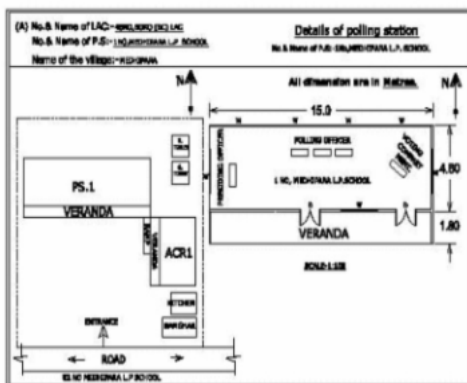

নিৰ্বাচক পঞ্জীয়ন বিষয়াৰ স্বাক্ষৰ

Nazri Naksha

Google Map View

Polling Station Building Front View

ভোটগ্ৰহন কেন্দ্ৰৰ সন্মুখৰ দৃশ্য

Cad View

Key MAP View

<p>S 1 MRF1586627</p> <p>নাম : সজিতা ৰাভা স্বামীৰ নাম : ৰাজেশ ৰাভা ঘৰ নং : 000 বয়স : 35 লিঙ্গ : মহিলা</p> <p>ফটো উপলব্ধ</p>	<p>2 MRF0000002</p> <p>নাম : অঞ্জলী ঠাকুৰীয়া স্বামীৰ নাম : মুকুন্দ ঠাকুৰীয়া ঘৰ নং : 1 বয়স : 65 লিঙ্গ : মহিলা</p> <p>ফটো উপলব্ধ</p>	<p>3 MRF0000003</p> <p>নাম : ভাস্কৰ ঠাকুৰীয়া পিতাৰ নাম : মুকুন্দ ঠাকুৰীয়া ঘৰ নং : 1 বয়স : 44 লিঙ্গ : পুৰুষ</p> <p>ফটো উপলব্ধ</p>
<p>4 MRF0000004</p> <p>নাম : ধৰ্মিষ্ঠা ঠাকুৰীয়া স্বামীৰ নাম : ভাস্কৰ ঠাকুৰীয়া ঘৰ নং : 1 বয়স : 44 লিঙ্গ : মহিলা</p> <p>ফটো উপলব্ধ</p>	<p>5 OZI0085241</p> <p>নাম : চিন্ময় ঠাকুৰীয়া পিতাৰ নাম : ভাস্কৰ ঠাকুৰীয়া ঘৰ নং : 01 বয়স : 20 লিঙ্গ : পুৰুষ</p> <p>ফটো উপলব্ধ</p>	<p>E 6 MRF0000006</p> <p>নাম : ৰাজোবালা ঠাকুৰীয়া স্বামীৰ নাম : পতিত ঠাকুৰীয়া ঘৰ নং : 1 বয়স : 71 লিঙ্গ : মহিলা</p> <p>ফটো উপলব্ধ</p>
<p>E 7 MRF0000008</p> <p>নাম : হংস নাথ ঠাকুৰীয়া পিতাৰ নাম : পতিত ঠাকুৰীয়া ঘৰ নং : 2 বয়স : 64 লিঙ্গ : পুৰুষ</p> <p>ফটো উপলব্ধ</p>	<p>8 MRF0000009</p> <p>নাম : প্ৰতীমা ঠাকুৰীয়া স্বামীৰ নাম : হংসনাথ ঠাকুৰীয়া ঘৰ নং : 2 বয়স : 55 লিঙ্গ : মহিলা</p> <p>ফটো উপলব্ধ</p>	<p>9 MRF0000010</p> <p>নাম : কল্পনা মালো স্বামীৰ নাম : জয়দেব মালো ঘৰ নং : 2 বয়স : 52 লিঙ্গ : মহিলা</p> <p>ফটো উপলব্ধ</p>
<p>10 MRF0000011</p> <p>নাম : জয়ন্ত ঠাকুৰীয়া পিতাৰ নাম : পতিত ঠাকুৰীয়া ঘৰ নং : 2 বয়স : 48 লিঙ্গ : পুৰুষ</p> <p>ফটো উপলব্ধ</p>	<p>11 MRF0000012</p> <p>নাম : জোনালী ঠাকুৰীয়া পিতাৰ নাম : পতিত ঠাকুৰীয়া ঘৰ নং : 2 বয়স : 44 লিঙ্গ : মহিলা</p> <p>ফটো উপলব্ধ</p>	<p>12 MRF0476556</p> <p>নাম : বুপৰেখা ঠাকুৰীয়া স্বামীৰ নাম : বতুল ঠাকুৰীয়া ঘৰ নং : 02 বয়স : 41 লিঙ্গ : মহিলা</p> <p>ফটো উপলব্ধ</p>
<p>13 MRF0000013</p> <p>নাম : ৰাতুল ঠাকুৰীয়া পিতাৰ নাম : পতিত ঠাকুৰীয়া ঘৰ নং : 2 বয়স : 39 লিঙ্গ : মহিলা</p> <p>ফটো উপলব্ধ</p>	<p>14 MRF0072587</p> <p>নাম : ববিতা ঠাকুৰীয়া স্বামীৰ নাম : জয়ন্ত ঠাকুৰীয়া ঘৰ নং : 2 বয়স : 36 লিঙ্গ : মহিলা</p> <p>ফটো উপলব্ধ</p>	<p>S 15 MRF0475509</p> <p>নাম : দীপা ঠাকুৰীয়া পিতাৰ নাম : হংস নাথ ঠাকুৰীয়া ঘৰ নং : 02 বয়স : 32 লিঙ্গ : মহিলা</p> <p>ফটো উপলব্ধ</p>
<p>16 MRF0476333</p> <p>নাম : দীপ ঠাকুৰীয়া পিতাৰ নাম : হংস নাথ ঠাকুৰীয়া ঘৰ নং : 02 বয়স : 28 লিঙ্গ : পুৰুষ</p> <p>ফটো উপলব্ধ</p>	<p>17 MRF0473736</p> <p>নাম : হেমন্ত মালো পিতাৰ নাম : জয়দেব মালো ঘৰ নং : 2 বয়স : 25 লিঙ্গ : পুৰুষ</p> <p>ফটো উপলব্ধ</p>	<p>18 MRF0475608</p> <p>নাম : পৌৰব ঠাকুৰীয়া পিতাৰ নাম : হংস নাথ ঠাকুৰীয়া ঘৰ নং : 02 বয়স : 24 লিঙ্গ : পুৰুষ</p> <p>ফটো উপলব্ধ</p>
<p>19 OZI0004382</p> <p>নাম : বিশ্বজিত মালো মাতৃৰ নাম : জয়দেব মালো ঘৰ নং : 2 বয়স : 23 লিঙ্গ : পুৰুষ</p> <p>ফটো উপলব্ধ</p>	<p>20 MRF0000014</p> <p>নাম : মখোবালা কলিতা স্বামীৰ নাম : তাৰিণী কলিতা ঘৰ নং : 0 বয়স : 74 লিঙ্গ : মহিলা</p> <p>ফটো উপলব্ধ</p>	<p>21 MRF0000015</p> <p>নাম : জয়েন উদ্দিন আহমেদ পিতাৰ নাম : আটাউল্লা ঘৰ নং : 0 বয়স : 70 লিঙ্গ : পুৰুষ</p> <p>ফটো উপলব্ধ</p>
<p>22 MRF0000016</p> <p>নাম : অনন্ত ৰাম ডেকা পিতাৰ নাম : ননীৰাম ডেকা ঘৰ নং : 0 বয়স : 69 লিঙ্গ : পুৰুষ</p> <p>ফটো উপলব্ধ</p>	<p>23 MRF0000017</p> <p>নাম : চায়াবান খাতুন স্বামীৰ নাম : জয়েন উদ্দিন আহমেদ ঘৰ নং : 0 বয়স : 56 লিঙ্গ : মহিলা</p> <p>ফটো উপলব্ধ</p>	<p>24 MRF0000019</p> <p>নাম : ইদ্ৰিছ আলী আহমেদ পিতাৰ নাম : জয়েন উদ্দিন আহমেদ ঘৰ নং : 0 বয়স : 49 লিঙ্গ : পুৰুষ</p> <p>ফটো উপলব্ধ</p>
<p>25 MRF0557686</p> <p>নাম : গনেশ তালুকদাৰ পিতাৰ নাম : বৰুন তালুকদাৰ ঘৰ নং : 3 বয়স : 49 লিঙ্গ : পুৰুষ</p> <p>ফটো উপলব্ধ</p>	<p>26 MRF0557736</p> <p>নাম : বনলতা তালুকদাৰ স্বামীৰ নাম : গনেশ তালুকদাৰ ঘৰ নং : 3 বয়স : 45 লিঙ্গ : মহিলা</p> <p>ফটো উপলব্ধ</p>	<p>27 MRF0000020</p> <p>নাম : আবু ছিদ্দিক আলী পিতাৰ নাম : জয়েন উদ্দিন আহমেদ ঘৰ নং : 0 বয়স : 44 লিঙ্গ : পুৰুষ</p> <p>ফটো উপলব্ধ</p>
<p>28 MRF0000021</p> <p>নাম : প্ৰমোদা ডেকা স্বামীৰ নাম : অনন্ত ডেকা ঘৰ নং : 0 বয়স : 43 লিঙ্গ : মহিলা</p> <p>ফটো উপলব্ধ</p>	<p>29 HNT7236137</p> <p>নাম : মুজাম্মেল হুক পিতাৰ নাম : জোঙ্গিন উদ্দিন আহমেদ ঘৰ নং : 0 বয়স : 42 লিঙ্গ : পুৰুষ</p> <p>ফটো উপলব্ধ</p>	<p>30 MRF0000022</p> <p>নাম : লালবান খাতুন স্বামীৰ নাম : ইদ্ৰিছ আলী আহমেদ ঘৰ নং : 0 বয়স : 41 লিঙ্গ : মহিলা</p> <p>ফটো উপলব্ধ</p>