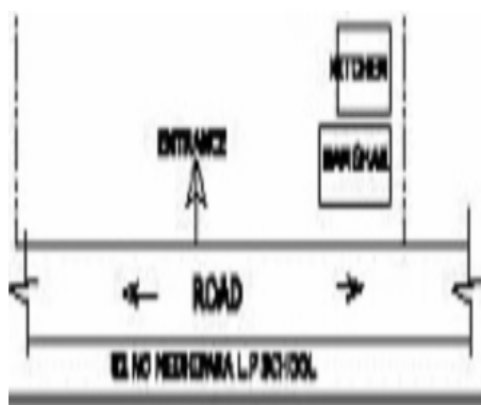

নিৰ্বাচক পঞ্জীয়ন বিষয়াৰ স্বাক্ষৰ

Nazri Naksha

Google Map View

Polling Station Building Front View

ভোটগ্ৰহন কেন্দ্ৰৰ সন্মুখৰ দৃশ্য

Cad View

Key MAP View

<p>S 1 MRF1586627</p> <p>নাম : সজিতা ৰাভা স্বামীৰ নাম : ৰাজেশ ৰাভা ঘৰ নং : 000 বয়স : 35 লিঙ্গ : মহিলা</p> <p>ফটো উপলব্ধ</p>	<p>2 MRF0000002</p> <p>নাম : অঞ্জলী ঠাকুৰীয়া স্বামীৰ নাম : মুকুন্দ ঠাকুৰীয়া ঘৰ নং : 1 বয়স : 65 লিঙ্গ : মহিলা</p> <p>ফটো উপলব্ধ</p>	<p>3 MRF0000003</p> <p>নাম : ভাস্কৰ ঠাকুৰীয়া পিতাৰ নাম : মুকুন্দ ঠাকুৰীয়া ঘৰ নং : 1 বয়স : 44 লিঙ্গ : পুৰুষ</p> <p>ফটো উপলব্ধ</p>
<p>4 MRF0000004</p> <p>নাম : ধৰ্মিষ্ঠা ঠাকুৰীয়া স্বামীৰ নাম : ভাস্কৰ ঠাকুৰীয়া ঘৰ নং : 1 বয়স : 44 লিঙ্গ : মহিলা</p> <p>ফটো উপলব্ধ</p>	<p>5 OZI0085241</p> <p>নাম : চিন্ময় ঠাকুৰীয়া পিতাৰ নাম : ভাস্কৰ ঠাকুৰীয়া ঘৰ নং : 01 বয়স : 20 লিঙ্গ : পুৰুষ</p> <p>ফটো উপলব্ধ</p>	<p>E 6 MRF0000006</p> <p>নাম : ৰাজোবালা ঠাকুৰীয়া স্বামীৰ নাম : পতিত ঠাকুৰীয়া ঘৰ নং : 1 বয়স : 71 লিঙ্গ : মহিলা</p> <p>ফটো উপলব্ধ</p>
<p>E 7 MRF0000008</p> <p>নাম : হংস নাথ ঠাকুৰীয়া পিতাৰ নাম : পতিত ঠাকুৰীয়া ঘৰ নং : 2 বয়স : 64 লিঙ্গ : পুৰুষ</p> <p>ফটো উপলব্ধ</p>	<p>8 MRF0000009</p> <p>নাম : প্ৰতীমা ঠাকুৰীয়া স্বামীৰ নাম : হংসনাথ ঠাকুৰীয়া ঘৰ নং : 2 বয়স : 55 লিঙ্গ : মহিলা</p> <p>ফটো উপলব্ধ</p>	<p>9 MRF0000010</p> <p>নাম : কল্পনা মালো স্বামীৰ নাম : জয়দেব মালো ঘৰ নং : 2 বয়স : 52 লিঙ্গ : মহিলা</p> <p>ফটো উপলব্ধ</p>
<p>10 MRF0000011</p> <p>নাম : জয়ন্ত ঠাকুৰীয়া পিতাৰ নাম : পতিত ঠাকুৰীয়া ঘৰ নং : 2 বয়স : 48 লিঙ্গ : পুৰুষ</p> <p>ফটো উপলব্ধ</p>	<p>11 MRF0000012</p> <p>নাম : জোনালী ঠাকুৰীয়া পিতাৰ নাম : পতিত ঠাকুৰীয়া ঘৰ নং : 2 বয়স : 44 লিঙ্গ : মহিলা</p> <p>ফটো উপলব্ধ</p>	<p>12 MRF0476556</p> <p>নাম : বুপৰেখা ঠাকুৰীয়া স্বামীৰ নাম : বতুল ঠাকুৰীয়া ঘৰ নং : 02 বয়স : 41 লিঙ্গ : মহিলা</p> <p>ফটো উপলব্ধ</p>
<p>13 MRF0000013</p> <p>নাম : ৰাতুল ঠাকুৰীয়া পিতাৰ নাম : পতিত ঠাকুৰীয়া ঘৰ নং : 2 বয়স : 39 লিঙ্গ : মহিলা</p> <p>ফটো উপলব্ধ</p>	<p>14 MRF0072587</p> <p>নাম : ববিতা ঠাকুৰীয়া স্বামীৰ নাম : জয়ন্ত ঠাকুৰীয়া ঘৰ নং : 2 বয়স : 36 লিঙ্গ : মহিলা</p> <p>ফটো উপলব্ধ</p>	<p>S 15 MRF0475509</p> <p>নাম : দীপা ঠাকুৰীয়া পিতাৰ নাম : হংস নাথ ঠাকুৰীয়া ঘৰ নং : 02 বয়স : 32 লিঙ্গ : মহিলা</p> <p>ফটো উপলব্ধ</p>
<p>16 MRF0476333</p> <p>নাম : দীপ ঠাকুৰীয়া পিতাৰ নাম : হংস নাথ ঠাকুৰীয়া ঘৰ নং : 02 বয়স : 28 লিঙ্গ : পুৰুষ</p> <p>ফটো উপলব্ধ</p>	<p>17 MRF0473736</p> <p>নাম : হেমন্ত মালো পিতাৰ নাম : জয়দেব মালো ঘৰ নং : 2 বয়স : 25 লিঙ্গ : পুৰুষ</p> <p>ফটো উপলব্ধ</p>	<p>18 MRF0475608</p> <p>নাম : পৌৰব ঠাকুৰীয়া পিতাৰ নাম : হংস নাথ ঠাকুৰীয়া ঘৰ নং : 02 বয়স : 24 লিঙ্গ : পুৰুষ</p> <p>ফটো উপলব্ধ</p>
<p>19 OZI0004382</p> <p>নাম : বিশ্বজিত মালো মাতৃৰ নাম : জয়দেব মালো ঘৰ নং : 2 বয়স : 23 লিঙ্গ : পুৰুষ</p> <p>ফটো উপলব্ধ</p>	<p>20 MRF0000014</p> <p>নাম : মখোবালা কলিতা স্বামীৰ নাম : তাৰিণী কলিতা ঘৰ নং : 0 বয়স : 74 লিঙ্গ : মহিলা</p> <p>ফটো উপলব্ধ</p>	<p>21 MRF0000015</p> <p>নাম : জয়েন উদ্দিন আহমেদ পিতাৰ নাম : আটাউল্লা ঘৰ নং : 0 বয়স : 70 লিঙ্গ : পুৰুষ</p> <p>ফটো উপলব্ধ</p>
<p>22 MRF0000016</p> <p>নাম : অনন্ত ৰাম ডেকা পিতাৰ নাম : ননীৰাম ডেকা ঘৰ নং : 0 বয়স : 69 লিঙ্গ : পুৰুষ</p> <p>ফটো উপলব্ধ</p>	<p>23 MRF0000017</p> <p>নাম : চায়াবান খাতুন স্বামীৰ নাম : জয়েন উদ্দিন আহমেদ ঘৰ নং : 0 বয়স : 56 লিঙ্গ : মহিলা</p> <p>ফটো উপলব্ধ</p>	<p>24 MRF0000019</p> <p>নাম : ইদ্ৰিছ আলী আহমেদ পিতাৰ নাম : জয়েন উদ্দিন আহমেদ ঘৰ নং : 0 বয়স : 49 লিঙ্গ : পুৰুষ</p> <p>ফটো উপলব্ধ</p>
<p>25 MRF0557686</p> <p>নাম : গনেশ তালুকদাৰ পিতাৰ নাম : বৰুন তালুকদাৰ ঘৰ নং : 3 বয়স : 49 লিঙ্গ : পুৰুষ</p> <p>ফটো উপলব্ধ</p>	<p>26 MRF0557736</p> <p>নাম : বনলতা তালুকদাৰ স্বামীৰ নাম : গনেশ তালুকদাৰ ঘৰ নং : 3 বয়স : 45 লিঙ্গ : মহিলা</p> <p>ফটো উপলব্ধ</p>	<p>27 MRF0000020</p> <p>নাম : আবু ছিদ্দিক আলী পিতাৰ নাম : জয়েন উদ্দিন আহমেদ ঘৰ নং : 0 বয়স : 44 লিঙ্গ : পুৰুষ</p> <p>ফটো উপলব্ধ</p>
<p>28 MRF0000021</p> <p>নাম : প্ৰমোদা ডেকা স্বামীৰ নাম : অনন্ত ডেকা ঘৰ নং : 0 বয়স : 43 লিঙ্গ : মহিলা</p> <p>ফটো উপলব্ধ</p>	<p>29 HNT7236137</p> <p>নাম : মুজাম্মেল হুক পিতাৰ নাম : জোঙ্গিন উদ্দিন আহমেদ ঘৰ নং : 0 বয়স : 42 লিঙ্গ : পুৰুষ</p> <p>ফটো উপলব্ধ</p>	<p>30 MRF0000022</p> <p>নাম : লালবান খাতুন স্বামীৰ নাম : ইদ্ৰিছ আলী আহমেদ ঘৰ নং : 0 বয়স : 41 লিঙ্গ : মহিলা</p> <p>ফটো উপলব্ধ</p>