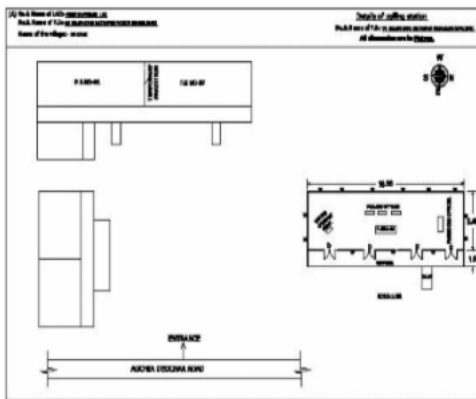

নিৰ্বাচক পঞ্জীয়ন বিষয়াৰ স্বাক্ষৰ

Nazri Naksha

Google Map View

Polling Station Building Front View

ভোটগ্ৰহন কেন্দ্ৰৰ সন্মুখৰ দৃশ্য

Cad View

Key MAP View

1 নাম : মামনী কলিতা পিতাৰ নাম: ভকত চৰন কলিতা ঘৰ নং : 00 বয়স : 54 লিঙ্গ : মহিলা	FRH0603068 ফটো উপলব্ধ	2 নাম : বীতা কলিতা স্বামীৰ নাম: হিৰেন বৰুৱা ঘৰ নং : 0 বয়স : 42 লিঙ্গ : মহিলা	FRH0485631 ফটো উপলব্ধ	3 নাম : প্ৰণামীকা কলিতা মাতৃৰ নাম: হিৰা কলিতা ঘৰ নং : 0 বয়স : 30 লিঙ্গ : মহিলা	FRH0443267 ফটো উপলব্ধ
4 নাম : কনিকা কৈবৰ্ত্ত স্বামীৰ নাম: বিমল কৈবৰ্ত্ত ঘৰ নং : 1 বয়স : 29 লিঙ্গ : মহিলা	FSS0138495 ফটো উপলব্ধ	#2 5 নাম : ভদ্ৰেশ্বৰ কৈবৰ্ত্ত পিতাৰ নাম: ধীৰেশ্বৰ কৈবৰ্ত্ত ঘৰ নং : 1 কু বয়স : 34 লিঙ্গ : পুৰুষ	FRH0000828 ফটো উপলব্ধ	6 নাম : বিমল কৈবৰ্ত্ত পিতাৰ নাম: ধীৰেশ্বৰ কৈবৰ্ত্ত ঘৰ নং : 1 কু বয়স : 28 লিঙ্গ : পুৰুষ	FRH0001628 ফটো উপলব্ধ
7 নাম : সংগীতা কৈবৰ্ত্ত স্বামীৰ নাম: ধীৰেশ্বৰ কৈবৰ্ত্ত ঘৰ নং : 1 কু বয়স : 33 লিঙ্গ : মহিলা	FRH0201236 ফটো উপলব্ধ	8 নাম : ধীৰেশ্বৰ কৈবৰ্ত্ত পিতাৰ নাম: চানক ঘৰ নং : 1 কু বয়স : 51 লিঙ্গ : পুৰুষ	FRH8034579 ফটো উপলব্ধ	9 নাম : মুহুনি কৈবৰ্ত্ত স্বামীৰ নাম: ভথলা ঘৰ নং : 2 বয়স : 79 লিঙ্গ : মহিলা	FRH8034626 ফটো উপলব্ধ
10 নাম : বিলাত কৈবৰ্ত্ত পিতাৰ নাম: ভথলা ঘৰ নং : 2 বয়স : 51 লিঙ্গ : পুৰুষ	FRH8034637 ফটো উপলব্ধ	11 নাম : শশান্তী কৈবৰ্ত্ত স্বামীৰ নাম: বিলাত কৈবৰ্ত্ত ঘৰ নং : 2 বয়স : 44 লিঙ্গ : মহিলা	FRH8034648 ফটো উপলব্ধ	12 নাম : সহদেব কৈবৰ্ত্ত পিতাৰ নাম: ভথলা ঘৰ নং : 2 বয়স : 44 লিঙ্গ : পুৰুষ	FRH8034659 ফটো উপলব্ধ
13 নাম : ডিম্বেশ্বৰ কৈবৰ্ত্ত পিতাৰ নাম: চানকে ঘৰ নং : 2 বয়স : 44 লিঙ্গ : পুৰুষ	FRH8034604 ফটো উপলব্ধ	14 নাম : দুল কৈবৰ্ত্ত স্বামীৰ নাম: ডিম্বেশ্বৰ ঘৰ নং : 2 বয়স : 41 লিঙ্গ : মহিলা	FRH8034615 ফটো উপলব্ধ	15 নাম : গীতা কৈবৰ্ত্ত স্বামীৰ নাম: সহদেৱ কৈবৰ্ত্ত ঘৰ নং : 2 বয়স : 36 লিঙ্গ : মহিলা	FRH0247288 ফটো উপলব্ধ
16 নাম : ফুল কুমাৰ কৈবৰ্ত্ত পিতাৰ নাম: বিলাত কৈবৰ্ত্ত ঘৰ নং : 2 বয়স : 26 লিঙ্গ : পুৰুষ	FRH0501403 ফটো উপলব্ধ	17 নাম : মইনা কৈবৰ্ত্ত পিতাৰ নাম: বিলাত কৈবৰ্ত্ত ঘৰ নং : 02 বয়স : 24 লিঙ্গ : মহিলা	FRH0517524 ফটো উপলব্ধ	18 নাম : ৰপকুমাৰ কৈবৰ্ত্ত পিতাৰ নাম: বিলাত কৈবৰ্ত্ত ঘৰ নং : 02 বয়স : 21 লিঙ্গ : পুৰুষ	OZI0084251 ফটো উপলব্ধ
19 নাম : বসুদেব কৈবৰ্ত্ত পিতাৰ নাম: ভথলা ঘৰ নং : 2 কু বয়স : 41 লিঙ্গ : পুৰুষ	FRH8034660 ফটো উপলব্ধ	20 নাম : বীনা কৈবৰ্ত্ত স্বামীৰ নাম: বসুদেব কৈবৰ্ত্ত ঘৰ নং : 2 কু বয়স : 38 লিঙ্গ : মহিলা	FRH8034671 ফটো উপলব্ধ	21 নাম : অনিল হীৰা পিতাৰ নাম: শিব হীৰা ঘৰ নং : 9 বয়স : 67 লিঙ্গ : পুৰুষ	FRH8034682 ফটো উপলব্ধ
22 নাম : দুলমনি হিৰা স্বামীৰ নাম: নিৰ্মল হীৰা ঘৰ নং : 9 বয়স : 34 লিঙ্গ : মহিলা	FRH0095919 ফটো উপলব্ধ	23 নাম : নিৰ্মল হীৰা পিতাৰ নাম: অনিল হীৰা ঘৰ নং : 9 বয়স : 29 লিঙ্গ : পুৰুষ	FRH1972812 ফটো উপলব্ধ	24 নাম : যোগেন হীৰা পিতাৰ নাম: বিভূটি হীৰা ঘৰ নং : 8 বয়স : 53 লিঙ্গ : পুৰুষ	FRH8034717 ফটো উপলব্ধ
25 নাম : মনোৰঞ্জন হীৰা পিতাৰ নাম: যোগেন হীৰা ঘৰ নং : 4 বয়স : 26 লিঙ্গ : পুৰুষ	OZI0105684 ফটো উপলব্ধ	26 নাম : নলনী হীৰা স্বামীৰ নাম: ব্ৰজেন হীৰা ঘৰ নং : 5 বয়স : 53 লিঙ্গ : মহিলা	FRH8034740 ফটো উপলব্ধ	27 নাম : চুৰেশ হীৰা পিতাৰ নাম: ব্ৰজেন হীৰা ঘৰ নং : 5 বয়স : 31 লিঙ্গ : পুৰুষ	FRH0304899 ফটো উপলব্ধ
28 নাম : মেনোকা হীৰা স্বামীৰ নাম: চুৰেশ হীৰা ঘৰ নং : 5 বয়স : 31 লিঙ্গ : মহিলা	FRH0518621 ফটো উপলব্ধ	29 নাম : দীপক হীৰা পিতাৰ নাম: বিভূটি হীৰা ঘৰ নং : 6 বয়স : 55 লিঙ্গ : পুৰুষ	FRH8034751 ফটো উপলব্ধ	30 নাম : ৰুণ হীৰা স্বামীৰ নাম: দীপক হীৰা ঘৰ নং : 6 বয়স : 49 লিঙ্গ : মহিলা	FRH8034762 ফটো উপলব্ধ