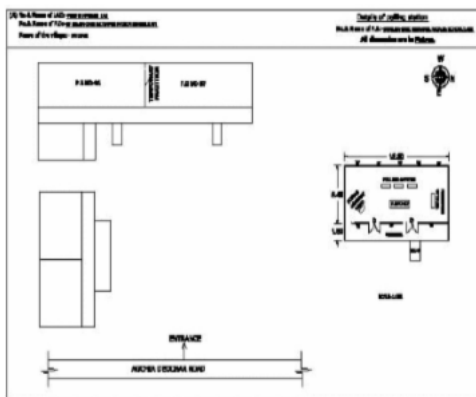

নিৰ্বাচক পঞ্জীয়ন বিষয়াৰ স্বাক্ষৰ

Nazri Naksha

Google Map View

Polling Station Building Front View

ভোটগ্ৰহন কেন্দ্ৰৰ সন্মুখৰ দৃশ্য

Cad View

Key MAP View

1 নাম : বুবল কলিতা পিতাৰ নাম: ৰামপদ কলিতা ঘৰ নং : 0 বয়স : 40 লিঙ্গ : পুৰুষ	FRH8140225 ফটো উপলব্ধ	2 নাম : মুন বৰুৱা পিতাৰ নাম: সাধু বৰুৱা ঘৰ নং : 0 বয়স : 37 লিঙ্গ : মহিলা	GGF0325951 ফটো উপলব্ধ	3 নাম : ৰিংক কলিতা স্বামীৰ নাম: বিশ্বজিত কলিতা ঘৰ নং : 00 বয়স : 32 লিঙ্গ : মহিলা	OZI0070268 ফটো উপলব্ধ
4 নাম : নিকু মনি ৰাজবংশী মাতৃৰ নাম: ইৰা ৰাজবংশী ঘৰ নং : 0 বয়স : 27 লিঙ্গ : মহিলা	OZI0048355 ফটো উপলব্ধ	5 নাম : নিৰ্মালী কলিতা স্বামীৰ নাম: উৎপল কলিতা ঘৰ নং : 00 বয়স : 27 লিঙ্গ : মহিলা	OZI0086017 ফটো উপলব্ধ	6 নাম : দীপজ্যোতি কলিতা পিতাৰ নাম: কৰুণা কান্ত কলিতা ঘৰ নং : 00 বয়স : 24 লিঙ্গ : পুৰুষ	FRH1420058 ফটো উপলব্ধ
S2 7 নাম : জডীসিথ কলিতা পিতাৰ নাম: অৰূপ কলিতা ঘৰ নং : 00 বয়স : 22 লিঙ্গ : মহিলা	FRH5767967 ফটো উপলব্ধ	8 নাম : শ্ৰীতি কলিতা পিতাৰ নাম: প্ৰবিন কলিতা ঘৰ নং : 01 বয়স : 22 লিঙ্গ : মহিলা	FRH5786504 ফটো উপলব্ধ	S 9 নাম : ছোকিনা খাতুন স্বামীৰ নাম: স্বৰূপ আলী ঘৰ নং : 0 বয়স : 30 লিঙ্গ : মহিলা	FRH1972823 ফটো উপলব্ধ
10 নাম : তপন কলিতা পিতাৰ নাম: ভূপেন কলিতা ঘৰ নং : 06 বয়স : 31 লিঙ্গ : পুৰুষ	OZI0127464 ফটো উপলব্ধ	11 নাম : চানজিৎ কলিতা পিতাৰ নাম: কৌশিক কলিতা ঘৰ নং : 9 বয়স : 21 লিঙ্গ : পুৰুষ	FRH5786207 ফটো উপলব্ধ	12 নাম : দুৰ্গমনি কলিতা স্বামীৰ নাম: প্ৰফুল্ল কলিতা ঘৰ নং : 10 বয়স : 34 লিঙ্গ : মহিলা	OZI0084046 ফটো উপলব্ধ
13 নাম : স্বৰ্ণালী কলিতা মাতৃৰ নাম: মীৰা কলিতা ঘৰ নং : 11 বয়স : 21 লিঙ্গ : মহিলা	FRH5753041 ফটো উপলব্ধ	14 নাম : জয়মতি কৈৱৰ্ত পিতাৰ নাম: ভলা কৈৱৰ্ত ঘৰ নং : 15 বয়স : 27 লিঙ্গ : মহিলা	FRH0171579 ফটো উপলব্ধ	15 নাম : ৰঞ্জন কলিতা পিতাৰ নাম: পুলক কলিতা ঘৰ নং : 18 বয়স : 28 লিঙ্গ : পুৰুষ	FRH0482018 ফটো উপলব্ধ
16 নাম : পুৰী কলিতা স্বামীৰ নাম: প্ৰনব নাথ ঘৰ নং : 22 বয়স : 34 লিঙ্গ : মহিলা	FRH8141933 ফটো উপলব্ধ	17 নাম : মৃদলা কলিতা বৰুৱা স্বামীৰ নাম: কণ বৰুৱা ঘৰ নং : 25 বয়স : 36 লিঙ্গ : মহিলা	FRH1972958 ফটো উপলব্ধ	18 নাম : কল্পনা কলিতা স্বামীৰ নাম: উমেশ কলিতা ঘৰ নং : 43 বয়স : 33 লিঙ্গ : মহিলা	FRH0205203 ফটো উপলব্ধ
19 নাম : মনুয়া কলিতা পিতাৰ নাম: পৰেশ কলিতা ঘৰ নং : 49 বয়স : 29 লিঙ্গ : মহিলা	FRH0205542 ফটো উপলব্ধ	20 নাম : ইন্দ কলিতা স্বামীৰ নাম: মিলন কলিতা ঘৰ নং : 50 বয়স : 38 লিঙ্গ : মহিলা	FRH0626663 ফটো উপলব্ধ	21 নাম : বিজুলি বৰুৱা স্বামীৰ নাম: ফুকন বৰুৱা ঘৰ নং : 82 বয়স : 49 লিঙ্গ : মহিলা	FRH5769898 ফটো উপলব্ধ
22 নাম : ফুকন বৰুৱা পিতাৰ নাম: নৰেশ্বৰ বৰুৱা ঘৰ নং : 82 বয়স : 43 লিঙ্গ : পুৰুষ	FRH5769880 ফটো উপলব্ধ	23 নাম : দিপালীতা বৰুৱা পিতাৰ নাম: ফুকন বৰুৱা ঘৰ নং : 82 বয়স : 22 লিঙ্গ : মহিলা	FRH5769872 ফটো উপলব্ধ	24 নাম : দিষ্কাৰিণী কলিতা পিতাৰ নাম: গগন কলিতা ঘৰ নং : 82 বয়স : 20 লিঙ্গ : মহিলা	OZI0099804 ফটো উপলব্ধ
25 নাম : জমী কলিতা স্বামীৰ নাম: চগেন কলিতা ঘৰ নং : 90 বয়স : 38 লিঙ্গ : মহিলা	FRH0608935 ফটো উপলব্ধ	26 নাম : দেৱজিত বৰুৱা পিতাৰ নাম: সাধু বৰুৱা ঘৰ নং : 98 বয়স : 40 লিঙ্গ : পুৰুষ	FRH0205062 ফটো উপলব্ধ	27 নাম : হৰিচৰণ কৈৱৰ্ত পিতাৰ নাম: গুৰুচৰণ কৈৱৰ্ত ঘৰ নং : 100 বয়স : 24 লিঙ্গ : পুৰুষ	FRH0611632 ফটো উপলব্ধ
28 নাম : মানবজ্যোতি কলিতা পিতাৰ নাম: দিলীপ কলিতা ঘৰ নং : 101 বয়স : 21 লিঙ্গ : পুৰুষ	OZI0003756 ফটো উপলব্ধ	29 নাম : অংকিতা কলিতা পিতাৰ নাম: দিলীপ কলিতা ঘৰ নং : 101 বয়স : 19 লিঙ্গ : মহিলা	OZI0136010 ফটো উপলব্ধ	30 নাম : ৰেখা কলিতা স্বামীৰ নাম: সোনফুল কলিতা ঘৰ নং : 121 বয়স : 41 লিঙ্গ : মহিলা	FRH1746296 ফটো উপলব্ধ