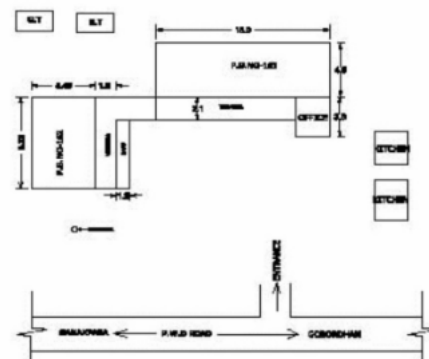

নিৰ্বাচক পঞ্জীয়ন বিষয়াৰ স্বাক্ষৰ

Nazri Naksha

Google Map View

Polling Station Building Front View

ভোটগ্ৰহন কেন্দ্ৰৰ সন্মুখৰ দৃশ্য

Cad View

Key MAP View

1 নাম : ভৃগু ঠাকুৰীয়া পিতাৰ নাম: শ্ৰীফুল্ল ঠাকুৰীয়া ঘৰ নং : 0 বয়স : 32 লিঙ্গ : পুৰুষ	FRH1994054 ফটো উপলব্ধ	2 নাম : বুবল বৰুৱা পিতাৰ নাম: ধৰ্মেশ্বৰ বৰুৱা ঘৰ নং : 0 বয়স : 29 লিঙ্গ : পুৰুষ	FRH0484105 ফটো উপলব্ধ	3 নাম : মধুস্মিতা বৰুৱা পিতাৰ নাম: সুভাশ চন্দ্ৰ বৰুৱা ঘৰ নং : 00 বয়স : 28 লিঙ্গ : মহিলা	FRH0461863 ফটো উপলব্ধ
4 নাম : ভৃগু ঠাকুৰীয়া পিতাৰ নাম: নৰেশ্বৰ ঠাকুৰীয়া ঘৰ নং : 0 বয়স : 28 লিঙ্গ : পুৰুষ	FRH0261321 ফটো উপলব্ধ	5 নাম : কনক কলিতা পিতাৰ নাম: সৰ্বেশ্বৰ কলিতা ঘৰ নং : 01 বয়স : 53 লিঙ্গ : পুৰুষ	FRH0261651 ফটো উপলব্ধ	6 নাম : জোনালী কলিতা স্বামীৰ নাম: কনক কলিতা ঘৰ নং : 01 বয়স : 49 লিঙ্গ : মহিলা	FRH1402206 ফটো উপলব্ধ
7 নাম : দিলীপ কলিতা পিতাৰ নাম: সৰ্বেশ্বৰ কলিতা ঘৰ নং : 002 বয়স : 61 লিঙ্গ : পুৰুষ	FRH1229293 ফটো উপলব্ধ	8 নাম : কৰুণা বৰকাকতি পিতাৰ নাম: ভূবন বৰকাকতি ঘৰ নং : 2 বয়স : 51 লিঙ্গ : পুৰুষ	FRH1394565 ফটো উপলব্ধ	9 নাম : নয়ন বৰকাকতি পিতাৰ নাম: ভূবন বৰকাকতি ঘৰ নং : 2 বয়স : 49 লিঙ্গ : পুৰুষ	FRH1394587 ফটো উপলব্ধ
10 নাম : দেৱানন্দ বৰকাকতি পিতাৰ নাম: ভূবন বৰকাকতি ঘৰ নং : 2 বয়স : 47 লিঙ্গ : পুৰুষ	FRH1394598 ফটো উপলব্ধ	11 নাম : লিলা বৰকাকতি স্বামীৰ নাম: কৰুণা বৰকাকতি ঘৰ নং : 2 বয়স : 39 লিঙ্গ : মহিলা	FRH1394576 ফটো উপলব্ধ	12 নাম : ৰিতা বড়া স্বামীৰ নাম: ভূপেন বড়া ঘৰ নং : 02 বয়স : 36 লিঙ্গ : মহিলা	FRH1401634 ফটো উপলব্ধ
13 নাম : কবিতা কলিতা পিতাৰ নাম: ভাৰত কলিতা ঘৰ নং : 2 বয়স : 36 লিঙ্গ : মহিলা	FRH1401930 ফটো উপলব্ধ	14 নাম : নিৰ বৰকাকতি স্বামীৰ নাম: নয়ন বৰকাকতি ঘৰ নং : 2 বয়স : 35 লিঙ্গ : মহিলা	FRH1993982 ফটো উপলব্ধ	15 নাম : অলকা বৰকাকতি স্বামীৰ নাম: দেৱানন্দ বৰকাকতি ঘৰ নং : 2 বয়স : 34 লিঙ্গ : মহিলা	FRH1994010 ফটো উপলব্ধ
16 নাম : কৰবী বৰকাকতি পিতাৰ নাম: লোহিত বৰকাকতি ঘৰ নং : 2 বয়স : 23 লিঙ্গ : মহিলা	FRH1478510 ফটো উপলব্ধ	17 নাম : চক্ৰধৰ বৰকাকতি পিতাৰ নাম: লোহিত বৰকাকতি ঘৰ নং : 2 কু বয়স : 29 লিঙ্গ : পুৰুষ	FRH0261693 ফটো উপলব্ধ	18 নাম : লোহিত বৰকাকতি পিতাৰ নাম: ভূবন বৰকাকতি ঘৰ নং : 2 কু বয়স : 52 লিঙ্গ : পুৰুষ	FRH1394601 ফটো উপলব্ধ
19 নাম : মনোদা বৰকাকতি স্বামীৰ নাম: লোহিত বৰকাকতি ঘৰ নং : 2 কু বয়স : 46 লিঙ্গ : মহিলা	FRH1394612 ফটো উপলব্ধ	S 20 নাম : নৰেন বৰকাকতি পিতাৰ নাম: উম্মা বৰকাকতি ঘৰ নং : 3 বয়স : 67 লিঙ্গ : পুৰুষ	FRH1394623 ফটো উপলব্ধ	21 নাম : নিৰোদা বৰকাকতি স্বামীৰ নাম: নৰেন বৰকাকতি ঘৰ নং : 3 বয়স : 63 লিঙ্গ : মহিলা	FRH1394634 ফটো উপলব্ধ
22 নাম : দিগন্ত বৰকাকতি পিতাৰ নাম: নৰেন বৰকাকতি ঘৰ নং : 3 বয়স : 43 লিঙ্গ : পুৰুষ	FRH1394645 ফটো উপলব্ধ	23 নাম : মনু বৰকাকতি পিতাৰ নাম: নৰেন বৰকাকতি ঘৰ নং : 3 বয়স : 38 লিঙ্গ : পুৰুষ	FRH1394656 ফটো উপলব্ধ	24 নাম : অনপমা বৰকাকতি স্বামীৰ নাম: মনু বৰকাকতি ঘৰ নং : 3 বয়স : 35 লিঙ্গ : মহিলা	FRH5768429 ফটো উপলব্ধ
25 নাম : বুদ্ৰেশ্বৰ কলিতা পিতাৰ নাম: পূৰ্ণ কলিতা ঘৰ নং : 8 বয়স : 59 লিঙ্গ : পুৰুষ	FRH1394667 ফটো উপলব্ধ	26 নাম : পদ্মা কলিতা স্বামীৰ নাম: বুদ্ৰেশ্বৰ কলিতা ঘৰ নং : 8 বয়স : 49 লিঙ্গ : মহিলা	FRH1394678 ফটো উপলব্ধ	27 নাম : লক্ষ্মণা বড়া স্বামীৰ নাম: সনেশ্বৰ বৰা ঘৰ নং : 04 বয়স : 43 লিঙ্গ : মহিলা	FRH1401963 ফটো উপলব্ধ
28 নাম : জয়ন্ত কলিতা পিতাৰ নাম: বুদ্ৰেশ্বৰ কলিতা ঘৰ নং : 8 বয়স : 40 লিঙ্গ : পুৰুষ	FRH1394689 ফটো উপলব্ধ	29 নাম : শংকৰ কলিতা পিতাৰ নাম: বুদ্ৰেশ্বৰ কলিতা ঘৰ নং : 8 বয়স : 38 লিঙ্গ : পুৰুষ	FRH1394690 ফটো উপলব্ধ	30 নাম : অৰ্চনা বৰা স্বামীৰ নাম: সন্তোৰাম বৰা ঘৰ নং : 8 বয়স : 36 লিঙ্গ : মহিলা	FRH1401952 ফটো উপলব্ধ