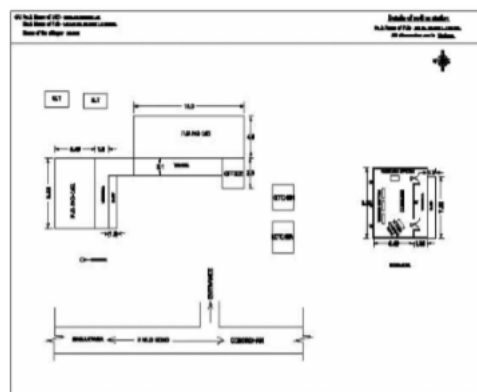

নিৰ্বাচক পঞ্জীয়ন বিষয়াৰ স্বাক্ষৰ

Nazri Naksha

Google Map View

Polling Station Building Front View

ভোটগ্ৰহন কেন্দ্ৰৰ সন্মুখৰ দৃশ্য

Cad View

Key MAP View

1 নাম : ভৃগু ঠাকুৰীয়া পিতাৰ নাম: শ্ৰীফুল্ল ঠাকুৰীয়া ঘৰ নং : 0 বয়স : 32 লিঙ্গ : পুৰুষ	FRH1994054 ফটো উপলব্ধ	2 নাম : বুবল বৰুৱা পিতাৰ নাম: ধৰ্মেশ্বৰ বৰুৱা ঘৰ নং : 0 বয়স : 29 লিঙ্গ : পুৰুষ	FRH0484105 ফটো উপলব্ধ	3 নাম : মধুস্মিতা বৰুৱা পিতাৰ নাম: সুভাশ চন্দ্ৰ বৰুৱা ঘৰ নং : 00 বয়স : 28 লিঙ্গ : মহিলা	FRH0461863 ফটো উপলব্ধ
4 নাম : ভৃগু ঠাকুৰীয়া পিতাৰ নাম: নৰেশ্বৰ ঠাকুৰীয়া ঘৰ নং : 0 বয়স : 28 লিঙ্গ : পুৰুষ	FRH0261321 ফটো উপলব্ধ	5 নাম : কনক কলিতা পিতাৰ নাম: সৰ্বেশ্বৰ কলিতা ঘৰ নং : 01 বয়স : 53 লিঙ্গ : পুৰুষ	FRH0261651 ফটো উপলব্ধ	6 নাম : জোনালী কলিতা স্বামীৰ নাম: কনক কলিতা ঘৰ নং : 01 বয়স : 49 লিঙ্গ : মহিলা	FRH1402206 ফটো উপলব্ধ
7 নাম : দিলীপ কলিতা পিতাৰ নাম: সৰ্বেশ্বৰ কলিতা ঘৰ নং : 002 বয়স : 61 লিঙ্গ : পুৰুষ	FRH1229293 ফটো উপলব্ধ	8 নাম : কৰুণা বৰকাকতি পিতাৰ নাম: ভূবন বৰকাকতি ঘৰ নং : 2 বয়স : 51 লিঙ্গ : পুৰুষ	FRH1394565 ফটো উপলব্ধ	9 নাম : নয়ন বৰকাকতি পিতাৰ নাম: ভূবন বৰকাকতি ঘৰ নং : 2 বয়স : 49 লিঙ্গ : পুৰুষ	FRH1394587 ফটো উপলব্ধ
10 নাম : দেৱানন্দ বৰকাকতি পিতাৰ নাম: ভূবন বৰকাকতি ঘৰ নং : 2 বয়স : 47 লিঙ্গ : পুৰুষ	FRH1394598 ফটো উপলব্ধ	11 নাম : লিলা বৰকাকতি স্বামীৰ নাম: কৰুণা বৰকাকতি ঘৰ নং : 2 বয়স : 39 লিঙ্গ : মহিলা	FRH1394576 ফটো উপলব্ধ	12 নাম : ৰিতা বড়া স্বামীৰ নাম: ভূপেন বড়া ঘৰ নং : 02 বয়স : 36 লিঙ্গ : মহিলা	FRH1401634 ফটো উপলব্ধ
13 নাম : কবিতা কলিতা পিতাৰ নাম: ভাৰত কলিতা ঘৰ নং : 2 বয়স : 36 লিঙ্গ : মহিলা	FRH1401930 ফটো উপলব্ধ	14 নাম : নিৰ বৰকাকতি স্বামীৰ নাম: নয়ন বৰকাকতি ঘৰ নং : 2 বয়স : 35 লিঙ্গ : মহিলা	FRH1993982 ফটো উপলব্ধ	15 নাম : অলকা বৰকাকতি স্বামীৰ নাম: দেৱানন্দ বৰকাকতি ঘৰ নং : 2 বয়স : 34 লিঙ্গ : মহিলা	FRH1994010 ফটো উপলব্ধ
16 নাম : কৰবী বৰকাকতি পিতাৰ নাম: লোহিত বৰকাকতি ঘৰ নং : 2 বয়স : 23 লিঙ্গ : মহিলা	FRH1478510 ফটো উপলব্ধ	17 নাম : চক্ৰধৰ বৰকাকতি পিতাৰ নাম: লোহিত বৰকাকতি ঘৰ নং : 2 কু বয়স : 29 লিঙ্গ : পুৰুষ	FRH0261693 ফটো উপলব্ধ	18 নাম : লোহিত বৰকাকতি পিতাৰ নাম: ভূবন বৰকাকতি ঘৰ নং : 2 কু বয়স : 52 লিঙ্গ : পুৰুষ	FRH1394601 ফটো উপলব্ধ
19 নাম : মনোদা বৰকাকতি স্বামীৰ নাম: লোহিত বৰকাকতি ঘৰ নং : 2 কু বয়স : 46 লিঙ্গ : মহিলা	FRH1394612 ফটো উপলব্ধ	S 20 নাম : নৰেন বৰকাকতি পিতাৰ নাম: উম্মা বৰকাকতি ঘৰ নং : 3 বয়স : 67 লিঙ্গ : পুৰুষ	FRH1394623 ফটো উপলব্ধ	21 নাম : নিৰোদা বৰকাকতি স্বামীৰ নাম: নৰেন বৰকাকতি ঘৰ নং : 3 বয়স : 63 লিঙ্গ : মহিলা	FRH1394634 ফটো উপলব্ধ
22 নাম : দিগন্ত বৰকাকতি পিতাৰ নাম: নৰেন বৰকাকতি ঘৰ নং : 3 বয়স : 43 লিঙ্গ : পুৰুষ	FRH1394645 ফটো উপলব্ধ	23 নাম : মনু বৰকাকতি পিতাৰ নাম: নৰেন বৰকাকতি ঘৰ নং : 3 বয়স : 38 লিঙ্গ : পুৰুষ	FRH1394656 ফটো উপলব্ধ	24 নাম : অনপমা বৰকাকতি স্বামীৰ নাম: মনু বৰকাকতি ঘৰ নং : 3 বয়স : 35 লিঙ্গ : মহিলা	FRH5768429 ফটো উপলব্ধ
25 নাম : বুদ্ৰেশ্বৰ কলিতা পিতাৰ নাম: পূৰ্ণ কলিতা ঘৰ নং : 8 বয়স : 59 লিঙ্গ : পুৰুষ	FRH1394667 ফটো উপলব্ধ	26 নাম : পদ্মা কলিতা স্বামীৰ নাম: বুদ্ৰেশ্বৰ কলিতা ঘৰ নং : 8 বয়স : 49 লিঙ্গ : মহিলা	FRH1394678 ফটো উপলব্ধ	27 নাম : লক্ষ্মণা বড়া স্বামীৰ নাম: সনেশ্বৰ বৰা ঘৰ নং : 04 বয়স : 43 লিঙ্গ : মহিলা	FRH1401963 ফটো উপলব্ধ
28 নাম : জয়ন্ত কলিতা পিতাৰ নাম: বুদ্ৰেশ্বৰ কলিতা ঘৰ নং : 8 বয়স : 40 লিঙ্গ : পুৰুষ	FRH1394689 ফটো উপলব্ধ	29 নাম : শংকৰ কলিতা পিতাৰ নাম: বুদ্ৰেশ্বৰ কলিতা ঘৰ নং : 8 বয়স : 38 লিঙ্গ : পুৰুষ	FRH1394690 ফটো উপলব্ধ	30 নাম : অৰ্চনা বৰা স্বামীৰ নাম: সন্তোৰাম বৰা ঘৰ নং : 8 বয়স : 36 লিঙ্গ : মহিলা	FRH1401952 ফটো উপলব্ধ