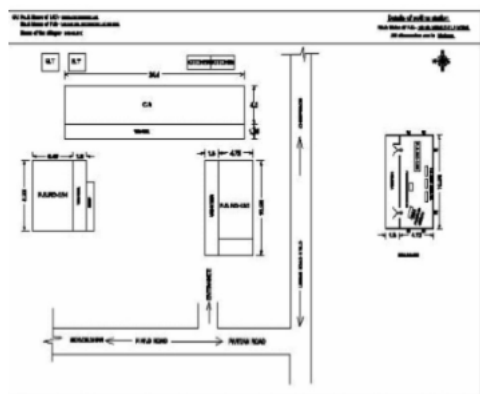

নিৰ্বাচক পঞ্জীয়ন বিষয়াৰ স্বাক্ষৰ

Nazri Naksha

Google Map View

Polling Station Building Front View

ভোটগ্ৰহন কেন্দ্ৰৰ সন্মুখৰ দৃশ্য

Cad View

Key MAP View

1 নাম : প্ৰণিতা বৈশ্য স্বামীৰ নাম: নন্দেশ্বৰ বৈশ্য ঘৰ নং : ১ বয়স : 39 লিঙ্গ : মহিলা	FRH1404564 ফটো উপলব্ধ	2 নাম : মৃদল বৈশ্য পিতাৰ নাম: সৰ্বেশ্বৰ বৈশ্য ঘৰ নং : ১ বয়স : 27 লিঙ্গ : পুৰুষ	FRH0001776 ফটো উপলব্ধ	3 নাম : কমল বৈশ্য পিতাৰ নাম: দিনেস বৈশ্য ঘৰ নং : ১ বয়স : 26 লিঙ্গ : পুৰুষ	FRH0202457 ফটো উপলব্ধ
4 নাম : তৰা বৈশ্য পিতাৰ নাম: পৰমেশ্বৰ বৈশ্য ঘৰ নং : 1 বয়স : 20 লিঙ্গ : মহিলা	OZI0011551 ফটো উপলব্ধ	5 নাম : মণীষা বৈশ্য পিতাৰ নাম: দীনেশ বৈশ্য ঘৰ নং : ১ কু বয়স : 24 লিঙ্গ : মহিলা	FRH0587238 ফটো উপলব্ধ	S 6 নাম : চুমি মেধি পিতাৰ নাম: সুৰেশ মেধি ঘৰ নং : ৪ বয়স : 32 লিঙ্গ : মহিলা	FRH1411876 ফটো উপলব্ধ
7 নাম : বনজিত মেধী পিতাৰ নাম: সুৰেশ মেধী ঘৰ নং : ৪ বয়স : 27 লিঙ্গ : পুৰুষ	FRH0262303 ফটো উপলব্ধ	8 নাম : মইনা মেধি স্বামীৰ নাম: কনক মেধি ঘৰ নং : ৫ বয়স : 36 লিঙ্গ : মহিলা	FRH1994225 ফটো উপলব্ধ	9 নাম : চগেন মেধী পিতাৰ নাম: মঙলু মেধী ঘৰ নং : ৫ বয়স : 31 লিঙ্গ : পুৰুষ	FRH1411989 ফটো উপলব্ধ
10 নাম : অৰ্চনা মেধী পিতাৰ নাম: মধুৰাম মেধী ঘৰ নং : ৫ বয়স : 29 লিঙ্গ : মহিলা	FRH0305078 ফটো উপলব্ধ	11 নাম : গীতিমা মেধি পিতাৰ নাম: হেমো মেধি ঘৰ নং : 05 বয়স : 20 লিঙ্গ : মহিলা	OZI0113324 ফটো উপলব্ধ	12 নাম : অৰ্চনা মেধি পিতাৰ নাম: মধুৰাম মেধি ঘৰ নং : ৫খ বয়স : 29 লিঙ্গ : মহিলা	FRH0138719 ফটো উপলব্ধ
13 নাম : কল্পনা মেধী স্বামীৰ নাম: মধুৰাম মেধী ঘৰ নং : ৫খ বয়স : 49 লিঙ্গ : মহিলা	FRH1404575 ফটো উপলব্ধ	S 14 নাম : মণিকা মেধি পিতাৰ নাম: ভৌলাৰাম মেধি ঘৰ নং : ৫ক বয়স : 33 লিঙ্গ : মহিলা	FRH1411570 ফটো উপলব্ধ	S 15 নাম : লক্ষী মেধি পিতাৰ নাম: ভৌলাৰাম মেধি ঘৰ নং : ৫ক বয়স : 30 লিঙ্গ : মহিলা	FRH1411821 ফটো উপলব্ধ
16 নাম : প্ৰীতম সাউদ পিতাৰ নাম: গোলাপ সাউদ ঘৰ নং : 6 বয়স : 20 লিঙ্গ : পুৰুষ	OZI0111674 ফটো উপলব্ধ	17 নাম : ইন্দ্ৰমোহন সাউদ পিতাৰ নাম: ৰঞ্জিত সাউদ ঘৰ নং : ৭ বয়স : 34 লিঙ্গ : পুৰুষ	FRH1404586 ফটো উপলব্ধ	S 18 নাম : বিনোদ কুমাৰ সাউদ পিতাৰ নাম: হৰীধৰ সাউদ ঘৰ নং : ৮ বয়স : 63 লিঙ্গ : পুৰুষ	FRH1404597 ফটো উপলব্ধ
19 নাম : টুটমণি কলিতা মাতৃৰ নাম: জুনা কলিতা ঘৰ নং : 8 বয়স : 22 লিঙ্গ : পুৰুষ	FRH5752902 ফটো উপলব্ধ	20 নাম : জীতেন্দ্ৰ সাউদ পিতাৰ নাম: নৱ সাউদ ঘৰ নং : ৯ বয়স : 35 লিঙ্গ : পুৰুষ	FRH1411547 ফটো উপলব্ধ	S 21 নাম : অৰনাভ সাউদ পিতাৰ নাম: দিলীপ কুমাৰ সাউদ ঘৰ নং : ৯ বয়স : 34 লিঙ্গ : পুৰুষ	FRH0262105 ফটো উপলব্ধ
S 22 নাম : ভৃগুমণি সাউদ পিতাৰ নাম: দিলীপ কুমাৰ সাউদ ঘৰ নং : ৯ বয়স : 33 লিঙ্গ : পুৰুষ	FRH0261834 ফটো উপলব্ধ	23 নাম : যুগল সাউদ পিতাৰ নাম: নৱ কুমাৰ সাউদ ঘৰ নং : ৯ বয়স : 33 লিঙ্গ : পুৰুষ	FRH1411683 ফটো উপলব্ধ	24 নাম : ৰীতামনি সাউদ পিতাৰ নাম: প্ৰমোদ সাউদ ঘৰ নং : ৯ বয়স : 33 লিঙ্গ : মহিলা	FRH2017132 ফটো উপলব্ধ
25 নাম : হিৰামণি সাউদ পিতাৰ নাম: নৱ কুমাৰ সাউদ ঘৰ নং : ৯ বয়স : 31 লিঙ্গ : মহিলা	FRH1411605 ফটো উপলব্ধ	26 নাম : মনিকা সাউদ পিতাৰ নাম: প্ৰদীপ সাউদ ঘৰ নং : ৯ বয়স : 29 লিঙ্গ : মহিলা	FRH0181578 ফটো উপলব্ধ	27 নাম : বুবল সাউদ পিতাৰ নাম: প্ৰমোদ সাউদ ঘৰ নং : ৯ বয়স : 27 লিঙ্গ : পুৰুষ	FRH0181958 ফটো উপলব্ধ
28 নাম : প্ৰিয়াঙ্কা সাউদ পিতাৰ নাম: প্ৰদীপ সাউদ ঘৰ নং : ৯ বয়স : 27 লিঙ্গ : মহিলা	FRH1232354 ফটো উপলব্ধ	29 নাম : কবিতা দাস সাউদ স্বামীৰ নাম: অৰবিন্দ সাউদ ঘৰ নং : ১০ বয়স : 39 লিঙ্গ : মহিলা	FRH1994361 ফটো উপলব্ধ	30 নাম : বৰ্ণালী সাউদ পিতাৰ নাম: মদন সাউদ ঘৰ নং : ১০ বয়স : 28 লিঙ্গ : মহিলা	FRH0261933 ফটো উপলব্ধ