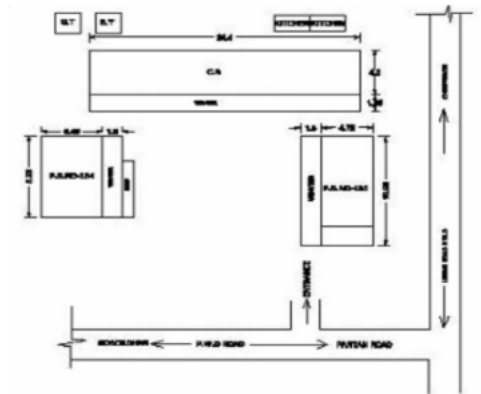

নিৰ্বাচক পঞ্জীয়ন বিষয়াৰ স্বাক্ষৰ

Nazri Naksha

Google Map View

Polling Station Building Front View

ভোটগ্ৰহন কেন্দ্ৰৰ সন্মুখৰ দৃশ্য

Cad View

Key MAP View

1 নাম : প্ৰণিতা বৈশ্য স্বামীৰ নাম: নন্দেশ্বৰ বৈশ্য ঘৰ নং : ১ বয়স : 39 লিঙ্গ : মহিলা	FRH1404564 ফটো উপলব্ধ	2 নাম : মৃদল বৈশ্য পিতাৰ নাম: সৰ্বেশ্বৰ বৈশ্য ঘৰ নং : ১ বয়স : 27 লিঙ্গ : পুৰুষ	FRH0001776 ফটো উপলব্ধ	3 নাম : কমল বৈশ্য পিতাৰ নাম: দিনেস বৈশ্য ঘৰ নং : ১ বয়স : 26 লিঙ্গ : পুৰুষ	FRH0202457 ফটো উপলব্ধ
4 নাম : তৰা বৈশ্য পিতাৰ নাম: পৰমেশ্বৰ বৈশ্য ঘৰ নং : 1 বয়স : 20 লিঙ্গ : মহিলা	OZI0011551 ফটো উপলব্ধ	5 নাম : মণীষা বৈশ্য পিতাৰ নাম: দীনেশ বৈশ্য ঘৰ নং : ১ কু বয়স : 24 লিঙ্গ : মহিলা	FRH0587238 ফটো উপলব্ধ	S 6 নাম : চুমি মেধি পিতাৰ নাম: সুৰেশ মেধি ঘৰ নং : ৪ বয়স : 32 লিঙ্গ : মহিলা	FRH1411876 ফটো উপলব্ধ
7 নাম : বনজিত মেধী পিতাৰ নাম: সুৰেশ মেধী ঘৰ নং : ৪ বয়স : 27 লিঙ্গ : পুৰুষ	FRH0262303 ফটো উপলব্ধ	8 নাম : মইনা মেধি স্বামীৰ নাম: কনক মেধি ঘৰ নং : ৫ বয়স : 36 লিঙ্গ : মহিলা	FRH1994225 ফটো উপলব্ধ	9 নাম : চগেন মেধী পিতাৰ নাম: মঙলু মেধী ঘৰ নং : ৫ বয়স : 31 লিঙ্গ : পুৰুষ	FRH1411989 ফটো উপলব্ধ
10 নাম : অৰ্চনা মেধী পিতাৰ নাম: মধুৰাম মেধী ঘৰ নং : ৫ বয়স : 29 লিঙ্গ : মহিলা	FRH0305078 ফটো উপলব্ধ	11 নাম : গীতিমা মেধি পিতাৰ নাম: হেমো মেধি ঘৰ নং : 05 বয়স : 20 লিঙ্গ : মহিলা	OZI0113324 ফটো উপলব্ধ	12 নাম : অৰ্চনা মেধি পিতাৰ নাম: মধুৰাম মেধি ঘৰ নং : ৫খ বয়স : 29 লিঙ্গ : মহিলা	FRH0138719 ফটো উপলব্ধ
13 নাম : কল্পনা মেধী স্বামীৰ নাম: মধুৰাম মেধী ঘৰ নং : ৫খ বয়স : 49 লিঙ্গ : মহিলা	FRH1404575 ফটো উপলব্ধ	S 14 নাম : মণিকা মেধি পিতাৰ নাম: ভৌলাৰাম মেধি ঘৰ নং : ৫ক বয়স : 33 লিঙ্গ : মহিলা	FRH1411570 ফটো উপলব্ধ	S 15 নাম : লক্ষী মেধি পিতাৰ নাম: ভৌলাৰাম মেধি ঘৰ নং : ৫ক বয়স : 30 লিঙ্গ : মহিলা	FRH1411821 ফটো উপলব্ধ
16 নাম : প্ৰীতম সাউদ পিতাৰ নাম: গোলাপ সাউদ ঘৰ নং : 6 বয়স : 20 লিঙ্গ : পুৰুষ	OZI0111674 ফটো উপলব্ধ	17 নাম : ইন্দ্ৰমোহন সাউদ পিতাৰ নাম: ৰঞ্জিত সাউদ ঘৰ নং : ৭ বয়স : 34 লিঙ্গ : পুৰুষ	FRH1404586 ফটো উপলব্ধ	S 18 নাম : বিনোদ কুমাৰ সাউদ পিতাৰ নাম: হৰীধৰ সাউদ ঘৰ নং : ৮ বয়স : 63 লিঙ্গ : পুৰুষ	FRH1404597 ফটো উপলব্ধ
19 নাম : টুটমণি কলিতা মাতৃৰ নাম: জুনা কলিতা ঘৰ নং : 8 বয়স : 22 লিঙ্গ : পুৰুষ	FRH5752902 ফটো উপলব্ধ	20 নাম : জীতেন্দ্ৰ সাউদ পিতাৰ নাম: নৱ সাউদ ঘৰ নং : ৯ বয়স : 35 লিঙ্গ : পুৰুষ	FRH1411547 ফটো উপলব্ধ	S 21 নাম : অৰনাভ সাউদ পিতাৰ নাম: দিলীপ কুমাৰ সাউদ ঘৰ নং : ৯ বয়স : 34 লিঙ্গ : পুৰুষ	FRH0262105 ফটো উপলব্ধ
S 22 নাম : ভৃগুমণি সাউদ পিতাৰ নাম: দিলীপ কুমাৰ সাউদ ঘৰ নং : ৯ বয়স : 33 লিঙ্গ : পুৰুষ	FRH0261834 ফটো উপলব্ধ	23 নাম : যুগল সাউদ পিতাৰ নাম: নৱ কুমাৰ সাউদ ঘৰ নং : ৯ বয়স : 33 লিঙ্গ : পুৰুষ	FRH1411683 ফটো উপলব্ধ	24 নাম : ৰীতামনি সাউদ পিতাৰ নাম: প্ৰমোদ সাউদ ঘৰ নং : ৯ বয়স : 33 লিঙ্গ : মহিলা	FRH2017132 ফটো উপলব্ধ
25 নাম : হিৰামণি সাউদ পিতাৰ নাম: নৱ কুমাৰ সাউদ ঘৰ নং : ৯ বয়স : 31 লিঙ্গ : মহিলা	FRH1411605 ফটো উপলব্ধ	26 নাম : মনিকা সাউদ পিতাৰ নাম: প্ৰদীপ সাউদ ঘৰ নং : ৯ বয়স : 29 লিঙ্গ : মহিলা	FRH0181578 ফটো উপলব্ধ	27 নাম : বুবল সাউদ পিতাৰ নাম: প্ৰমোদ সাউদ ঘৰ নং : ৯ বয়স : 27 লিঙ্গ : পুৰুষ	FRH0181958 ফটো উপলব্ধ
28 নাম : প্ৰিয়াঙ্কা সাউদ পিতাৰ নাম: প্ৰদীপ সাউদ ঘৰ নং : ৯ বয়স : 27 লিঙ্গ : মহিলা	FRH1232354 ফটো উপলব্ধ	29 নাম : কবিতা দাস সাউদ স্বামীৰ নাম: অৰবিন্দ সাউদ ঘৰ নং : ১০ বয়স : 39 লিঙ্গ : মহিলা	FRH1994361 ফটো উপলব্ধ	30 নাম : বৰ্ণালী সাউদ পিতাৰ নাম: মদন সাউদ ঘৰ নং : ১০ বয়স : 28 লিঙ্গ : মহিলা	FRH0261933 ফটো উপলব্ধ