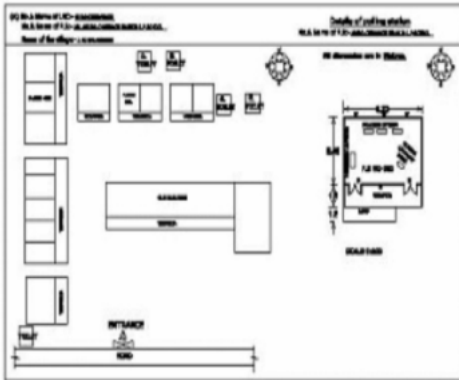

নিৰ্বাচক পঞ্জীয়ন বিষয়াৰ স্বাক্ষৰ

Nazri Naksha

Google Map View

Polling Station Building Front View

ভোটগ্ৰহন কেন্দ্ৰৰ সন্মুখৰ দৃশ্য

Cad View

Key MAP View

1 নাম : পবিত্ৰ নাথ পিতাৰ নাম: লালমোহন নাথ ঘৰ নং : 1 বয়স : 39 লিঙ্গ : পুৰুষ	FRH1574589 ফটো উপলব্ধ	2 নাম : সুৰচী নাথ পিতাৰ নাম: লালমোহন নাথ ঘৰ নং : 1 বয়স : 37 লিঙ্গ : মহিলা	FRH1574614 ফটো উপলব্ধ	3 নাম : পুতুলী নাথ স্বামীৰ নাম: পবিত্ৰ নাথ ঘৰ নং : 1 বয়স : 34 লিঙ্গ : মহিলা	FRH1574578 ফটো উপলব্ধ
4 নাম : দিপিকা নাথ পিতাৰ নাম: গৰ্গেশ্বৰ নাথ ঘৰ নং : 1 বয়স : 28 লিঙ্গ : মহিলা	FRH0525303 ফটো উপলব্ধ	5 নাম : অলক নাথ পিতাৰ নাম: গৰ্গেশ্বৰ নাথ ঘৰ নং : 1 বয়স : 26 লিঙ্গ : পুৰুষ	FRH0525451 ফটো উপলব্ধ	6 নাম : গৰ্গেশ্বৰ নাথ পিতাৰ নাম: লালমোহন নাথ ঘৰ নং : 1 বয়স : 56 লিঙ্গ : পুৰুষ	FRH1574625 ফটো উপলব্ধ
7 নাম : বেণু নাথ স্বামীৰ নাম: গৰ্গে নাথ ঘৰ নং : 1 বয়স : 49 লিঙ্গ : মহিলা	FRH1574636 ফটো উপলব্ধ	E 8 নাম : অজিত নাথ পিতাৰ নাম: লালমোহন নাথ ঘৰ নং : 1 বয়স : 49 লিঙ্গ : পুৰুষ	FRH1574647 ফটো উপলব্ধ	9 নাম : শেবালাী নাথ স্বামীৰ নাম: অজিত নাথ ঘৰ নং : 1 বয়স : 39 লিঙ্গ : মহিলা	FRH1574658 ফটো উপলব্ধ
10 নাম : পুইনো বড়ো স্বামীৰ নাম: নিভয় বড়ো ঘৰ নং : 2 বয়স : 79 লিঙ্গ : মহিলা	FRH1574669 ফটো উপলব্ধ	11 নাম : সঞ্জীৱ বড়ো পিতাৰ নাম: বিষ্ণু বড়ো ঘৰ নং : 2 বয়স : 25 লিঙ্গ : পুৰুষ	FRH0323733 ফটো উপলব্ধ	12 নাম : ববিতা বড়ো স্বামীৰ নাম: বঞ্জীত বড়ো ঘৰ নং : 2 বয়স : 24 লিঙ্গ : মহিলা	FRH0524892 ফটো উপলব্ধ
13 নাম : মঞ্জু ৰাণী বড়ো বড়ো মাতৃৰ নাম: মিনা বড়ো বড়ো ঘৰ নং : 2 বয়স : 23 লিঙ্গ : মহিলা	FRH5753223 ফটো উপলব্ধ	14 নাম : ৰঞ্জিত বড়ো পিতাৰ নাম: বিষ্ণু বড়ো ঘৰ নং : 2 বয়স : 33 লিঙ্গ : পুৰুষ	FRH0062679 ফটো উপলব্ধ	E 15 নাম : বিষ্ণু বড়ো পিতাৰ নাম: নিভয় বড়ো ঘৰ নং : 2 বয়স : 49 লিঙ্গ : পুৰুষ	FRH1574705 ফটো উপলব্ধ
16 নাম : মিনা বড়ো স্বামীৰ নাম: প্ৰদীপ বড়ো ঘৰ নং : 2 বয়স : 44 লিঙ্গ : মহিলা	FRH1574692 ফটো উপলব্ধ	17 নাম : ৰেন বড়ো স্বামীৰ নাম: বিষ্ণু বড়ো ঘৰ নং : 2 বয়স : 31 লিঙ্গ : মহিলা	FRH1574716 ফটো উপলব্ধ	18 নাম : সবাৰাণী বড়ো স্বামীৰ নাম: লক্ষেশ্বৰ বড়ো ঘৰ নং : 3 বয়স : 89 লিঙ্গ : মহিলা	FRH1574738 ফটো উপলব্ধ
19 নাম : হৰি বড়ো পিতাৰ নাম: লক্ষেশ্বৰ বড়ো ঘৰ নং : 3 বয়স : 49 লিঙ্গ : পুৰুষ	FRH1574749 ফটো উপলব্ধ	20 নাম : কল্পনা বড়ো স্বামীৰ নাম: হৰি বড়ো ঘৰ নং : 3 বয়স : 39 লিঙ্গ : মহিলা	FRH1574750 ফটো উপলব্ধ	21 নাম : ভৱানী বড়ো পিতাৰ নাম: ধৰ্মেশ্বৰ বড়ো ঘৰ নং : 3 বয়স : 27 লিঙ্গ : মহিলা	FRH0097006 ফটো উপলব্ধ
22 নাম : মনিমা বড়ো স্বামীৰ নাম: নিৰঞ্জন বড়ো ঘৰ নং : 3 বয়স : 26 লিঙ্গ : মহিলা	FRH0524850 ফটো উপলব্ধ	23 নাম : নিৰঞ্জন বড়ো পিতাৰ নাম: ধৰ্মেশ্বৰ বড়ো ঘৰ নং : 3 বয়স : 26 লিঙ্গ : পুৰুষ	FRH1243955 ফটো উপলব্ধ	24 নাম : জয়ন্ত বড়ো পিতাৰ নাম: ধৰ্মেশ্বৰ বড়ো ঘৰ নং : 3 বয়স : 24 লিঙ্গ : পুৰুষ	FRH0524876 ফটো উপলব্ধ
25 নাম : বুমা ৰাভা স্বামীৰ নাম: জয়ন্ত বড়ো ঘৰ নং : 03 বয়স : 21 লিঙ্গ : মহিলা	OZI0094946 ফটো উপলব্ধ	E 26 নাম : ধৰ্মেশ্বৰ বড়ো পিতাৰ নাম: লক্ষেশ্বৰ বড়ো ঘৰ নং : 3 বয়স : 59 লিঙ্গ : পুৰুষ	FRH1574761 ফটো উপলব্ধ	27 নাম : বৰ্ণালী বড়ো স্বামীৰ নাম: ধৰ্মেশ্বৰ বড়ো ঘৰ নং : 3 বয়স : 53 লিঙ্গ : মহিলা	FRH1574772 ফটো উপলব্ধ
28 নাম : বিৰেন বড়ো পিতাৰ নাম: লক্ষেশ্বৰ বড়ো ঘৰ নং : 8 বয়স : 68 লিঙ্গ : পুৰুষ	FRH1574783 ফটো উপলব্ধ	29 নাম : ভাৰতী বড়ো স্বামীৰ নাম: বিৰেন বড়ো ঘৰ নং : 8 বয়স : 57 লিঙ্গ : মহিলা	FRH1574794 ফটো উপলব্ধ	30 নাম : জুপীতাৰা বড়ো স্বামীৰ নাম: তপন বড়ো ঘৰ নং : 4 বয়স : 39 লিঙ্গ : মহিলা	FRH0323980 ফটো উপলব্ধ