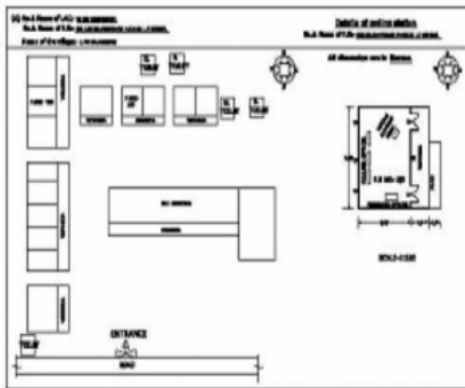

নিৰ্বাচক পঞ্জীয়ন বিষয়াৰ স্বাক্ষৰ

Nazri Naksha

Google Map View

Polling Station Building Front View

ভোটগ্ৰহন কেন্দ্ৰৰ সন্মুখৰ দৃশ্য

Cad View

Key MAP View

1	FRH1587162	ফটো উপলব্ধ	E	2	FRH1587173	ফটো উপলব্ধ	3	FRH1587184	ফটো উপলব্ধ
নাম : ফুলেবালা দাস স্বামীৰ নাম: ৰামচন্দ্ৰ দাস ঘৰ নং : ৫৫ বয়স : 84 লিঙ্গ : মহিলা			নাম : প্রবীন দাস পিতাৰ নাম: ৰামচন্দ্ৰ দাস ঘৰ নং : ৫৫ বয়স : 54 লিঙ্গ : পুৰুষ				নাম : ৰবীন দাস পিতাৰ নাম: ৰামচন্দ্ৰ দাস ঘৰ নং : ৫৫ বয়স : 51 লিঙ্গ : পুৰুষ		
4	FRH1587195	ফটো উপলব্ধ	5	FRH1587208	ফটো উপলব্ধ	6	FRH0275834	ফটো উপলব্ধ	
নাম : ৰাজকুমাৰ দাস পিতাৰ নাম: ৰামচন্দ্ৰ দাস ঘৰ নং : ৫৫ বয়স : 48 লিঙ্গ : পুৰুষ			নাম : ইলা দাস স্বামীৰ নাম: প্রবীন দাস ঘৰ নং : ৫৫ বয়স : 44 লিঙ্গ : মহিলা			নাম : জোনালী দাস স্বামীৰ নাম: ৰাজকুমাৰ দাস ঘৰ নং : ৫৫ বয়স : 41 লিঙ্গ : মহিলা			
7	FRH1587219	ফটো উপলব্ধ	8	FRH1587220	ফটো উপলব্ধ	9	FRH1587253	ফটো উপলব্ধ	
নাম : চন্দ্ৰ দাস পিতাৰ নাম: অদিত দাস ঘৰ নং : ৫৬ বয়স : 84 লিঙ্গ : পুৰুষ			নাম : প্রভা দাস স্বামীৰ নাম: চন্দ্ৰ দাস ঘৰ নং : ৫৬ বয়স : 74 লিঙ্গ : মহিলা			নাম : কমলা দাস পিতাৰ নাম: চন্দ্ৰ দাস ঘৰ নং : ৫৬ বয়স : 45 লিঙ্গ : পুৰুষ			
10	FRH1587264	ফটো উপলব্ধ	11	FRH1587242	ফটো উপলব্ধ	12	FRH0524793	ফটো উপলব্ধ	
নাম : মানিক দাস পিতাৰ নাম: চন্দ্ৰ দাস ঘৰ নং : ৫৬ বয়স : 39 লিঙ্গ : পুৰুষ			নাম : দিপিকা দাস স্বামীৰ নাম: ধৰ্মেশ্বৰ দাস ঘৰ নং : ৫৬ বয়স : 39 লিঙ্গ : মহিলা			নাম : সুবৰ্ণ দাস স্বামীৰ নাম: কমলা দাস ঘৰ নং : 56 বয়স : 38 লিঙ্গ : মহিলা			
E	13	FRH1587275	ফটো উপলব্ধ	14	FRH1587286	ফটো উপলব্ধ	15	FRH1587297	ফটো উপলব্ধ
নাম : ৰামেবালা ডেকা স্বামীৰ নাম: হৰিচৰণ ডেকা ঘৰ নং : ৫৭ বয়স : 79 লিঙ্গ : মহিলা			নাম : দিলীপ ডেকা পিতাৰ নাম: হৰিচৰণ ডেকা ঘৰ নং : ৫৭ বয়স : 56 লিঙ্গ : পুৰুষ			নাম : মামণি ডেকা স্বামীৰ নাম: দিলীপ ডেকা ঘৰ নং : ৫৭ বয়স : 49 লিঙ্গ : মহিলা			
16	FRH1587300	ফটো উপলব্ধ	17	FRH0604363	ফটো উপলব্ধ	18	FRH0607291	ফটো উপলব্ধ	
নাম : লোহিত ডেকা পিতাৰ নাম: হৰিচৰণ ডেকা ঘৰ নং : ৫৭ বয়স : 49 লিঙ্গ : পুৰুষ			নাম : মিলন ডেকা পিতাৰ নাম: দিলীপ ডেকা ঘৰ নং : 57 বয়স : 27 লিঙ্গ : পুৰুষ			নাম : মন্তু ডেকা অন্যান্য: দিলীপ ডেকা ঘৰ নং : ৫৭ বয়স : 25 লিঙ্গ : পুৰুষ			
19	FRH1587322	ফটো উপলব্ধ	20	FRH1587333	ফটো উপলব্ধ	21	FRH1587344	ফটো উপলব্ধ	
নাম : সূৰ্য দাস পিতাৰ নাম: আদিত্য দাস ঘৰ নং : ৫৮ বয়স : 54 লিঙ্গ : পুৰুষ			নাম : মীনা দাস স্বামীৰ নাম: সূৰ্য দাস ঘৰ নং : ৫৮ বয়স : 47 লিঙ্গ : মহিলা			নাম : ধৰিত্ৰী দাস পিতাৰ নাম: আদিত্য দাস ঘৰ নং : ৫৮ বয়স : 44 লিঙ্গ : মহিলা			
22	FRH1587366	ফটো উপলব্ধ	23	FRH1587355	ফটো উপলব্ধ	24	FRH0641381	ফটো উপলব্ধ	
নাম : ধন দাস পিতাৰ নাম: সূৰ্য্য দাস ঘৰ নং : ৫৮ বয়স : 36 লিঙ্গ : পুৰুষ			নাম : শুকেশ্বৰ দাস পিতাৰ নাম: সূৰ্য্য দাস ঘৰ নং : ৫৮ বয়স : 33 লিঙ্গ : পুৰুষ			নাম : নিভা দাস স্বামীৰ নাম: ধন দাস ঘৰ নং : ৫৮ বয়স : 33 লিঙ্গ : মহিলা			
25	FRH1587388	ফটো উপলব্ধ	26	FRH1587402	ফটো উপলব্ধ	27	FRH1587399	ফটো উপলব্ধ	
নাম : জীতেন দাস পিতাৰ নাম: জীবন দাস ঘৰ নং : ৫৯ বয়স : 49 লিঙ্গ : পুৰুষ			নাম : মদন দাস পিতাৰ নাম: জীবন দাস ঘৰ নং : ৫৯ বয়স : 45 লিঙ্গ : পুৰুষ			নাম : প্রমিলা দাস স্বামীৰ নাম: জীতেন দাস ঘৰ নং : ৫৯ বয়স : 44 লিঙ্গ : মহিলা			
28	FRH1587377	ফটো উপলব্ধ	29	FRH1431519	ফটো উপলব্ধ	30	FRH1587413	ফটো উপলব্ধ	
নাম : পুষ্পাঞ্জলী দাস স্বামীৰ নাম: মদন দাস ঘৰ নং : ৫৯ বয়স : 42 লিঙ্গ : মহিলা			নাম : মৰমী দাস পিতাৰ নাম: জীতেন দাস ঘৰ নং : 59 বয়স : 22 লিঙ্গ : মহিলা			নাম : মৰ্মেশ্বৰ ডেকা পিতাৰ নাম: ৰত্নেশ্বৰ ডেকা ঘৰ নং : ৬০ বয়স : 57 লিঙ্গ : পুৰুষ			