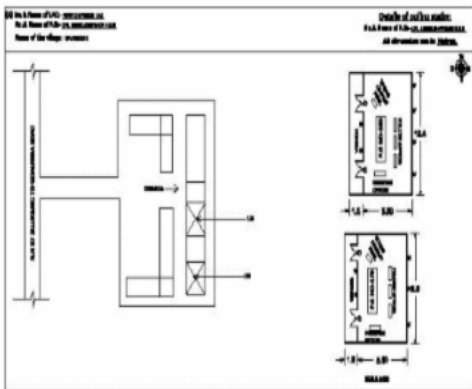

নিৰ্বাচক পঞ্জীয়ন বিষয়াৰ স্বাক্ষৰ

Nazri Naksha

Google Map View

Polling Station Building Front View

ভোটগ্ৰহন কেন্দ্ৰৰ সন্মুখৰ দৃশ্য

Cad View

Key MAP View

1 নাম : শচিভ্ৰতা নাথ স্বামীৰ নাম: ভুবন নাথ ঘৰ নং : 1 বয়স : 84 লিঙ্গ : মহিলা	FRH1564596 ফটো উপলব্ধ	# 2 নাম : ক্ষীৰোদ নাথ পিতাৰ নাম: ভুবন নাথ ঘৰ নং : ঘৰ নং 1ক বয়স : 55 লিঙ্গ : পুৰুষ	FRH1564609 ফটো উপলব্ধ	3 নাম : নগেন নাথ পিতাৰ নাম: ভুবন নাথ ঘৰ নং : 1 বয়স : 52 লিঙ্গ : পুৰুষ	FRH1564610 ফটো উপলব্ধ
4 নাম : প্ৰনীতা নাথ স্বামীৰ নাম: ক্ষীৰোদ নাথ ঘৰ নং : 1 বয়স : 51 লিঙ্গ : মহিলা	FRH1564643 ফটো উপলব্ধ	5 নাম : কেশব নাথ পিতাৰ নাম: ভুবন নাথ ঘৰ নং : 1 বয়স : 46 লিঙ্গ : পুৰুষ	FRH1564621 ফটো উপলব্ধ	6 নাম : মানিক নাথ পিতাৰ নাম: ভুবন নাথ ঘৰ নং : 01 বয়স : 42 লিঙ্গ : পুৰুষ	FRH1564654 ফটো উপলব্ধ
7 নাম : কল্পনা নাথ স্বামীৰ নাম: নগেন নাথ ঘৰ নং : 1 বয়স : 41 লিঙ্গ : মহিলা	FRH1564665 ফটো উপলব্ধ	# 8 নাম : জয়ন্ত কুমাৰ পাঠক পিতাৰ নাম: প্ৰভাত পাঠক ঘৰ নং : 1 বয়স : 38 লিঙ্গ : পুৰুষ	FRH1564585 ফটো উপলব্ধ	9 নাম : কংকনা নাথ পিতাৰ নাম: ক্ষীৰোদ নাথ ঘৰ নং : 01 বয়স : 21 লিঙ্গ : মহিলা	OZI0083071 ফটো উপলব্ধ
# 10 নাম : পৰেশ চন্দ্ৰ নাথ পিতাৰ নাম: সাৰোদা প্ৰসাদ নাথ ঘৰ নং : 2 বয়স : 65 লিঙ্গ : পুৰুষ	FRH1564734 ফটো উপলব্ধ	11 নাম : বীৰেন্দ্ৰ চন্দ্ৰ নাথ পিতাৰ নাম: সাৰোদা প্ৰসাদ নাথ ঘৰ নং : 2 বয়স : 62 লিঙ্গ : পুৰুষ	FRH1564745 ফটো উপলব্ধ	12 নাম : মদন মোহন নাথ পিতাৰ নাম: সাৰোদা প্ৰসাদ নাথ ঘৰ নং : 02 বয়স : 59 লিঙ্গ : পুৰুষ	FRH1564767 ফটো উপলব্ধ
13 নাম : কল্পনা নাথ স্বামীৰ নাম: বিৰেন্দ্ৰ চন্দ্ৰ নাথ ঘৰ নং : 2 বয়স : 54 লিঙ্গ : মহিলা	FRH1564756 ফটো উপলব্ধ	# 14 নাম : গীতা নাথ স্বামীৰ নাম: পাৰেশ চন্দ্ৰ নাথ ঘৰ নং : 2 বয়স : 54 লিঙ্গ : মহিলা	FRH1564825 ফটো উপলব্ধ	15 নাম : গোপাল নাথ পিতাৰ নাম: সাৰোদা প্ৰসাদ নাথ ঘৰ নং : 2 বয়স : 49 লিঙ্গ : পুৰুষ	FRH1564803 ফটো উপলব্ধ
# 16 নাম : ইলা দাস নাথ স্বামীৰ নাম: মদন মোহন নাথ ঘৰ নং : 02 বয়স : 49 লিঙ্গ : মহিলা	FRH1564778 ফটো উপলব্ধ	17 নাম : ৰমিলা নাথ স্বামীৰ নাম: পবন কুমাৰ নাথ ঘৰ নং : 02 বয়স : 47 লিঙ্গ : মহিলা	FRH1564790 ফটো উপলব্ধ	18 নাম : কমলা নাথ পিতাৰ নাম: সাৰোদা প্ৰসাদ নাথ ঘৰ নং : 2 বয়স : 46 লিঙ্গ : পুৰুষ	FRH1564814 ফটো উপলব্ধ
19 নাম : অঞ্জুমণি দাস নাথ স্বামীৰ নাম: গোপাল চন্দ্ৰ নাথ ঘৰ নং : 2 বয়স : 41 লিঙ্গ : মহিলা	FRH1564869 ফটো উপলব্ধ	20 নাম : অনিল নাথ পিতাৰ নাম: পাৰেশ নাথ ঘৰ নং : 2 বয়স : 39 লিঙ্গ : পুৰুষ	FRH1564836 ফটো উপলব্ধ	21 নাম : বাবুল নাথ পিতাৰ নাম: পাৰেশ নাথ ঘৰ নং : 2 বয়স : 38 লিঙ্গ : পুৰুষ	FRH1564847 ফটো উপলব্ধ
#2 22 নাম : জিতেন দাস পিতাৰ নাম: বিদাধৰ দাস ঘৰ নং : 2 বয়স : 41 লিঙ্গ : পুৰুষ	FRH2000831 ফটো উপলব্ধ	23 নাম : মেঘালী বড়ো স্বামীৰ নাম: বুধি ৰাম বড়ো ঘৰ নং : 2 বয়স : 36 লিঙ্গ : মহিলা	FRH1564916 ফটো উপলব্ধ	24 নাম : পদমী দাস স্বামীৰ নাম: জিতেন দাস ঘৰ নং : 2 বয়স : 33 লিঙ্গ : মহিলা	FRH1227677 ফটো উপলব্ধ
S 25 নাম : পিংকি নাথ স্বামীৰ নাম: নগেন নাথ ঘৰ নং : 2 বয়স : 30 লিঙ্গ : মহিলা	FRH0275065 ফটো উপলব্ধ	# 26 নাম : জ্যোতি নাথ পিতাৰ নাম: পবন নাথ ঘৰ নং : ঘৰ নং 02 বয়স : 28 লিঙ্গ : পুৰুষ	FRH0451443 ফটো উপলব্ধ	S 27 নাম : পম্পী নাথ পিতাৰ নাম: পাৰেশ নাথ ঘৰ নং : 2 বয়স : 25 লিঙ্গ : মহিলা	FRH0520650 ফটো উপলব্ধ
28 নাম : পম্পী নাথ পিতাৰ নাম: পাৰেশ চন্দ্ৰ নাথ ঘৰ নং : 2 বয়স : 25 লিঙ্গ : মহিলা	FRH0624254 ফটো উপলব্ধ	29 নাম : ভাস্কৰ দাস পিতাৰ নাম: অমৃত দাস ঘৰ নং : 02 বয়স : 24 লিঙ্গ : পুৰুষ	FRH1236850 ফটো উপলব্ধ	30 নাম : নিজৰা দাস স্বামীৰ নাম: ধনেশ্বৰ পাঠক ঘৰ নং : 2ক বয়স : 39 লিঙ্গ : মহিলা	FRH1564949 ফটো উপলব্ধ