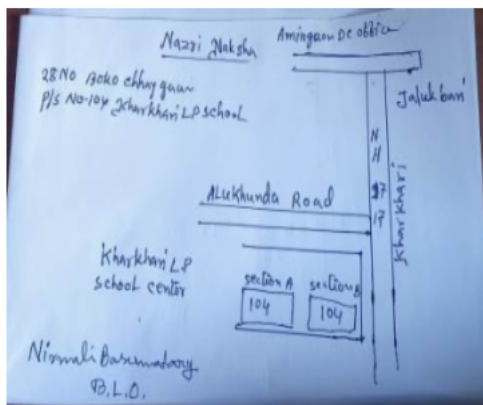

Nazri Naksha