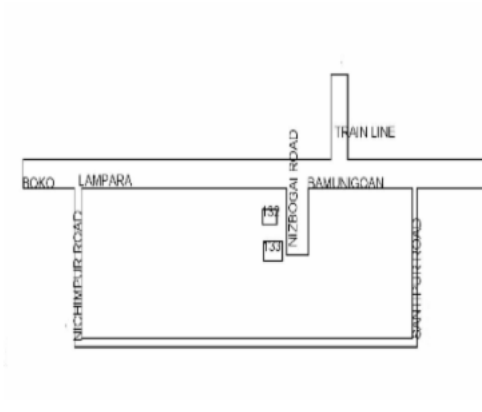

Nazri Naksha