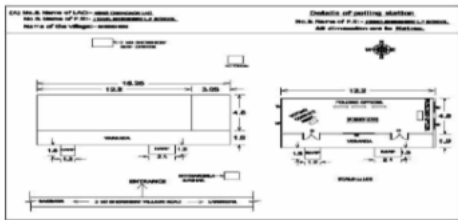

নিৰ্বাচক পঞ্জীয়ন বিষয়াৰ স্বাক্ষৰ

Nazri Naksha

Google Map View

Polling Station Building Front View

ভোটগ্রহন কেন্দ্ৰৰ সন্মুখৰ দৃশ্য

Cad View

Key MAP View

1 নাম : সমুদ্র সূত্রধৰ পিতাৰ নাম : ভোগীৰথ সূত্রধৰ ঘৰ নং : 00 বয়স : 26 লিঙ্গ : পুৰুষ	FRH0519082 ফটো উপলব্ধ	S 2 নাম : পুপমণি বড়ো স্বামীৰ নাম : দেৱাজিত বড়ো ঘৰ নং : 00 বয়স : 26 লিঙ্গ : মহিলা	FRH1761998 ফটো উপলব্ধ	3 নাম : বৰষা বড়ো স্বামীৰ নাম : মনদীপ বড়ো ঘৰ নং : 00 বয়স : 25 লিঙ্গ : মহিলা	OZI0028613 ফটো উপলব্ধ
4 নাম : কবিতা ৰাভা স্বামীৰ নাম : ৰাজেশ ৰাভা ঘৰ নং : 00 বয়স : 24 লিঙ্গ : মহিলা	FRH1233774 ফটো উপলব্ধ	5 নাম : পুণ্ডিত ৰাভা স্বামীৰ নাম : সত্ৰজীৎ ৰাভা ঘৰ নং : 00 বয়স : 23 লিঙ্গ : মহিলা	OZI0032383 ফটো উপলব্ধ	6 নাম : সুপ্রিয়া ৰাভা পিতাৰ নাম : জগত ৰাভা ঘৰ নং : 00 বয়স : 22 লিঙ্গ : মহিলা	OZI0090555 ফটো উপলব্ধ
7 নাম : গোবিন্দ ৰাভা পিতাৰ নাম : জুমলা ৰাভা ঘৰ নং : 1 বয়স : 70 লিঙ্গ : পুৰুষ	FRH1144565 ফটো উপলব্ধ	8 নাম : প্ৰেমদা ৰাভা স্বামীৰ নাম : গোবিন্দ ৰাভা ঘৰ নং : 1 বয়স : 64 লিঙ্গ : মহিলা	FRH1144576 ফটো উপলব্ধ	9 নাম : মনোৰঞ্জন ৰাভা পিতাৰ নাম : গোবিন্দ ৰাভা ঘৰ নং : 1 বয়স : 44 লিঙ্গ : পুৰুষ	FRH1144587 ফটো উপলব্ধ
10 নাম : যোগেশ্বৰ দাস পিতাৰ নাম : সুরেশ্বৰ দাস ঘৰ নং : 1 বয়স : 42 লিঙ্গ : পুৰুষ	FRH0581017 ফটো উপলব্ধ	11 নাম : ৰঞ্জন ৰাভা স্বামীৰ নাম : মনোৰঞ্জন ৰাভা ঘৰ নং : 1 বয়স : 41 লিঙ্গ : মহিলা	FRH1144612 ফটো উপলব্ধ	12 নাম : সিদ্ধেশ্বৰ ৰাভা পিতাৰ নাম : গোবিন্দ ৰাভা ঘৰ নং : 1 বয়স : 39 লিঙ্গ : পুৰুষ	FRH1144601 ফটো উপলব্ধ
13 নাম : ব্ৰজেন ৰাভা পিতাৰ নাম : গোবিন্দ ৰাভা ঘৰ নং : 1 বয়স : 38 লিঙ্গ : পুৰুষ	FRH1144598 ফটো উপলব্ধ	14 নাম : মানসী ৰাভা স্বামীৰ নাম : গোবিন্দ ৰাভা ঘৰ নং : 1 বয়স : 32 লিঙ্গ : মহিলা	FRH1149560 ফটো উপলব্ধ	15 নাম : বিদ্যাবন্ত ৰাভা পিতাৰ নাম : বৃহৎ ৰাভা ঘৰ নং : 1 বয়স : 22 লিঙ্গ : পুৰুষ	FRH5761382 ফটো উপলব্ধ
16 নাম : সুভাষ ৰাভা পিতাৰ নাম : আনন্দ ৰাভা ঘৰ নং : 2 বয়স : 64 লিঙ্গ : পুৰুষ	FRH1144623 ফটো উপলব্ধ	17 নাম : নৰ্মদা ৰাভা স্বামীৰ নাম : সুভাষ ৰাভা ঘৰ নং : 2 বয়স : 53 লিঙ্গ : মহিলা	FRH1144634 ফটো উপলব্ধ	18 নাম : মুলেশ্বৰ ৰাভা পিতাৰ নাম : গোবিন্দ ৰাভা ঘৰ নং : 2 বয়স : 40 লিঙ্গ : পুৰুষ	FRH1144667 ফটো উপলব্ধ
19 নাম : ভৃগু ৰাভা পিতাৰ নাম : সুভাষ ৰাভা ঘৰ নং : 2 বয়স : 37 লিঙ্গ : পুৰুষ	FRH1144645 ফটো উপলব্ধ	20 নাম : জন ৰাভা পিতাৰ নাম : মুলেশ্বৰ ৰাভা ঘৰ নং : 2 বয়স : 37 লিঙ্গ : মহিলা	FRH1144656 ফটো উপলব্ধ	21 নাম : শ্ৰেণী ৰাভা স্বামীৰ নাম : ভৃগু ৰাভা ঘৰ নং : 2 বয়স : 30 লিঙ্গ : মহিলা	FRH0062869 ফটো উপলব্ধ
S 22 নাম : সচিত্ৰ ৰাভা পিতাৰ নাম : সুভাষ ৰাভা ঘৰ নং : 2 বয়স : 28 লিঙ্গ : মহিলা	FRH0063099 ফটো উপলব্ধ	23 নাম : সৌৰভ ৰাভা পিতাৰ নাম : সুভাষ ৰাভা ঘৰ নং : 2 বয়স : 27 লিঙ্গ : পুৰুষ	FRH0433326 ফটো উপলব্ধ	24 নাম : ৰাপন ৰাভা পিতাৰ নাম : কাথি ৰাভা ঘৰ নং : 3 বয়স : 68 লিঙ্গ : পুৰুষ	FRH1144678 ফটো উপলব্ধ
25 নাম : সৰোজনী ৰাভা স্বামীৰ নাম : ৰাপন ৰাভা ঘৰ নং : 3 বয়স : 61 লিঙ্গ : মহিলা	FRH1144689 ফটো উপলব্ধ	26 নাম : বিষ্ণু ৰাভা পিতাৰ নাম : ৰাপন ৰাভা ঘৰ নং : 3 বয়স : 44 লিঙ্গ : পুৰুষ	FRH1144690 ফটো উপলব্ধ	27 নাম : স্বপনা ৰাভা স্বামীৰ নাম : বিষ্ণু ৰাভা ঘৰ নং : 3 বয়স : 41 লিঙ্গ : মহিলা	FRH1144714 ফটো উপলব্ধ
28 নাম : কৃষ্ণ ৰাভা পিতাৰ নাম : ৰাপন ৰাভা ঘৰ নং : 3 বয়স : 33 লিঙ্গ : পুৰুষ	FRH0096016 ফটো উপলব্ধ	S 29 নাম : মাইনা ৰাভা পিতাৰ নাম : ৰাপন ৰাভা ঘৰ নং : 3 বয়স : 27 লিঙ্গ : মহিলা	FRH0097097 ফটো উপলব্ধ	30 নাম : ৰাজেশ ৰাভা পিতাৰ নাম : ভূপেন ৰাভা ঘৰ নং : 03 বয়স : 27 লিঙ্গ : পুৰুষ	FRH1504299 ফটো উপলব্ধ