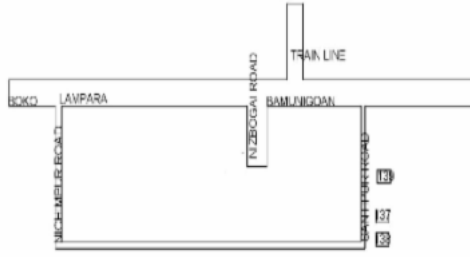

Nazri Naksha