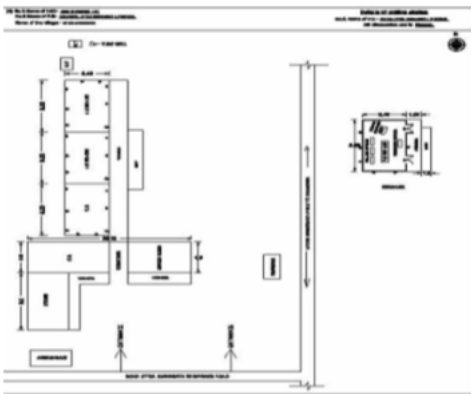

নিৰ্বাচক পঞ্জীয়ন বিষয়াৰ স্বাক্ষৰ

Nazri Naksha

Google Map View

Polling Station Building Front View

ভোটগ্ৰহন কেন্দ্ৰৰ সন্মুখৰ দৃশ্য

Cad View

Key MAP View

1 নাম : ভয়ৰাম ৰাভা পিতাৰ নাম: ভূষণ ৰাভা ঘৰ নং : 1 বয়স : 65 লিঙ্গ : পুৰুষ	FRH1204564 ফটো উপলব্ধ	2 নাম : সন্ধে ৰাভা স্বামীৰ নাম: ভয়ৰাম ৰাভা ঘৰ নং : 1 বয়স : 61 লিঙ্গ : মহিলা	FRH1204575 ফটো উপলব্ধ	3 নাম : কান্তেশ্বৰ ৰাভা পিতাৰ নাম: ভয় ৰাম ৰাভা ঘৰ নং : 1 বয়স : 44 লিঙ্গ : পুৰুষ	FRH1204586 ফটো উপলব্ধ
4 নাম : মিনতি ৰাভা স্বামীৰ নাম: কান্তেশ্বৰ ৰাভা ঘৰ নং : 1 বয়স : 39 লিঙ্গ : মহিলা	FRH1204597 ফটো উপলব্ধ	5 নাম : মংদীৱা ৰাভা পিতাৰ নাম: ভৈৰাম ৰাভা ঘৰ নং : 1 বয়স : 34 লিঙ্গ : মহিলা	FRH0484816 ফটো উপলব্ধ	6 নাম : গণি ৰাভা পিতাৰ নাম: জাগন ৰাভা ঘৰ নং : 2 বয়স : 51 লিঙ্গ : পুৰুষ	FRH1204600 ফটো উপলব্ধ
7 নাম : সুমতি ৰাভা স্বামীৰ নাম: গণি ৰাভা ঘৰ নং : 2 বয়স : 48 লিঙ্গ : মহিলা	FRH1204611 ফটো উপলব্ধ	8 নাম : সমুদ্ৰ ৰাভা পিতাৰ নাম: জাগন ৰাভা ঘৰ নং : 2 বয়স : 45 লিঙ্গ : পুৰুষ	FRH1204622 ফটো উপলব্ধ	9 নাম : আনন্দ ৰাভা পিতাৰ নাম: জাগন ৰাভা ঘৰ নং : 2 বয়স : 43 লিঙ্গ : পুৰুষ	FRH1204633 ফটো উপলব্ধ
10 নাম : পবিতা ৰাভা স্বামীৰ নাম: আনন্দ ৰাভা ঘৰ নং : 2 বয়স : 40 লিঙ্গ : মহিলা	FRH1204644 ফটো উপলব্ধ	11 নাম : অঞ্জলী ৰাভা স্বামীৰ নাম: সমুদ্ৰ ৰাভা ঘৰ নং : 2 বয়স : 31 লিঙ্গ : মহিলা	FRH0247437 ফটো উপলব্ধ	12 নাম : সত্যজিৎ ৰাভা পিতাৰ নাম: শিঙি ৰাভা ঘৰ নং : 02 বয়স : 27 লিঙ্গ : পুৰুষ	FRH0518852 ফটো উপলব্ধ
13 নাম : বিশ্বজিত ৰাভা পিতাৰ নাম: গুণিৰাম ৰাভা ঘৰ নং : 2 বয়স : 27 লিঙ্গ : পুৰুষ	FRH1731454 ফটো উপলব্ধ	14 নাম : শুকেশ্বৰ ৰাভা পিতাৰ নাম: আনন্দ ৰাভা ঘৰ নং : 2 বয়স : 26 লিঙ্গ : পুৰুষ	FRH1409432 ফটো উপলব্ধ	15 নাম : মনজিৎ ৰাভা পিতাৰ নাম: গুণিৰাম ৰাভা ঘৰ নং : 2 বয়স : 26 লিঙ্গ : পুৰুষ	FRH0582031 ফটো উপলব্ধ
16 নাম : গীতা ৰাভা মাতৃৰ নাম: বেণু ৰাভা ঘৰ নং : 2 বয়স : 25 লিঙ্গ : মহিলা	FRH1731348 ফটো উপলব্ধ	17 নাম : গগন ৰাভা পিতাৰ নাম: কামেশ্বৰ ৰাভা ঘৰ নং : 02 বয়স : 23 লিঙ্গ : পুৰুষ	FRH0641761 ফটো উপলব্ধ	18 নাম : মৰ্জিনা বড়ো স্বামীৰ নাম: মনজিৎ ৰাভা ঘৰ নং : 02 বয়স : 21 লিঙ্গ : মহিলা	FRH5782768 ফটো উপলব্ধ
19 নাম : লক্ষী ৰাভা পিতাৰ নাম: জাগন ৰাভা ঘৰ নং : 3 বয়স : 53 লিঙ্গ : পুৰুষ	FRH1204655 ফটো উপলব্ধ	20 নাম : ভোবানী ৰাভা স্বামীৰ নাম: লক্ষী ৰাভা ঘৰ নং : 3 বয়স : 49 লিঙ্গ : মহিলা	FRH1204666 ফটো উপলব্ধ	21 নাম : নিৰমলা ৰাভা পিতাৰ নাম: অমূল্য ৰাভা ঘৰ নং : 8 বয়স : 66 লিঙ্গ : মহিলা	FRH1204688 ফটো উপলব্ধ
22 নাম : দেবকান্ত ৰাভা পিতাৰ নাম: অমূল্য ৰাভা ঘৰ নং : 8 বয়স : 63 লিঙ্গ : পুৰুষ	FRH1204677 ফটো উপলব্ধ	23 নাম : চাৰু ৰাভা স্বামীৰ নাম: দেবকান্ত ৰাভা ঘৰ নং : 8 বয়স : 57 লিঙ্গ : মহিলা	FRH1204702 ফটো উপলব্ধ	24 নাম : দিগন্ত ৰাভা পিতাৰ নাম: দেৱকান্ত ৰাভা ঘৰ নং : 8 বয়স : 33 লিঙ্গ : পুৰুষ	FRH0244012 ফটো উপলব্ধ
25 নাম : সুনীল ৰাভা পিতাৰ নাম: কাজিম ৰাভা ঘৰ নং : 4 বয়স : 29 লিঙ্গ : পুৰুষ	FRH0478164 ফটো উপলব্ধ	26 নাম : সঞ্জিতা ৰাভা পিতাৰ নাম: দেব কান্ত ৰাভা ঘৰ নং : 08 বয়স : 28 লিঙ্গ : মহিলা	FRH0623611 ফটো উপলব্ধ	27 নাম : চিন্ময় ৰাভা পিতাৰ নাম: দেৱকান্ত ৰাভা ঘৰ নং : 8 বয়স : 27 লিঙ্গ : পুৰুষ	FRH0244632 ফটো উপলব্ধ
28 নাম : মানসা দাবু চাংগমা পিতাৰ নাম: ব্ৰিসোনেল আৰ ঘৰ নং : 4 বয়স : 24 লিঙ্গ : মহিলা	FRH1254036 ফটো উপলব্ধ	29 নাম : চবিন ৰাভা পিতাৰ নাম: জনান ৰাভা ঘৰ নং : 5 বয়স : 62 লিঙ্গ : পুৰুষ	FRH1204735 ফটো উপলব্ধ	30 নাম : নুনে ৰাভা স্বামীৰ নাম: চবিন ৰাভা ঘৰ নং : 5 বয়স : 58 লিঙ্গ : মহিলা	FRH1204746 ফটো উপলব্ধ