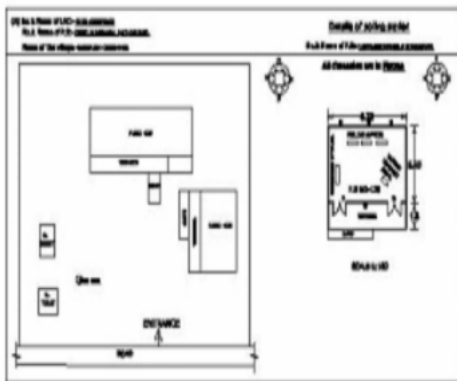

নিৰ্বাচক পঞ্জীয়ন বিষয়াৰ স্বাক্ষৰ

Nazri Naksha

Google Map View

Polling Station Building Front View

ভোটগ্ৰহন কেন্দ্ৰৰ সন্মুখৰ দৃশ্য

Cad View

Key MAP View

1 নাম : নিকুমনি মালী পিতাৰ নাম: সুৰেন মালী ঘৰ নং : 00 বয়স : 24 লিঙ্গ : মহিলা	FRH0514471 ফটো উপলব্ধ	2 নাম : আৰসনা এম চাংমা স্বামীৰ নাম: মানুৱেল মাৰাক ঘৰ নং : 00 বয়স : 23 লিঙ্গ : মহিলা	OZI0049817 ফটো উপলব্ধ	3 নাম : মনিষা চাংমা মাতৃৰ নাম: পাইটিলা চাংমা ঘৰ নং : 00 বয়স : 20 লিঙ্গ : মহিলা	OZI0061119 ফটো উপলব্ধ
4 নাম : মিনতি দাস পিতাৰ নাম: চানক্য দাস ঘৰ নং : 1 বয়স : 39 লিঙ্গ : মহিলা	FRH1094571 ফটো উপলব্ধ	5 নাম : দিলীপ কলিতা পিতাৰ নাম: মহেন্দ্ৰ কলিতা ঘৰ নং : 2 বয়স : 59 লিঙ্গ : পুৰুষ	FRH1094628 ফটো উপলব্ধ	6 নাম : আৰতি কলিতা স্বামীৰ নাম: দিলীপ কলিতা ঘৰ নং : 2 বয়স : 55 লিঙ্গ : মহিলা	FRH1094639 ফটো উপলব্ধ
7 নাম : নিৰু কলিতা স্বামীৰ নাম: প্ৰদীপ কলিতা ঘৰ নং : 2 বয়স : 54 লিঙ্গ : মহিলা	FRH1094617 ফটো উপলব্ধ	8 নাম : বিনোদ কলিতা পিতাৰ নাম: মহেন্দ্ৰ কলিতা ঘৰ নং : 2 বয়স : 53 লিঙ্গ : পুৰুষ	FRH1094640 ফটো উপলব্ধ	9 নাম : নিৰেন চন্দ্ৰ কলিতা পিতাৰ নাম: মহেন্দ্ৰ কলিতা ঘৰ নং : 2 বয়স : 53 লিঙ্গ : পুৰুষ	FRH1094662 ফটো উপলব্ধ
10 নাম : কমলেশ্বৰী দেৱী স্বামীৰ নাম: নিৰেন চন্দ্ৰ কলিতা ঘৰ নং : 2 বয়স : 51 লিঙ্গ : মহিলা	FRH1094673 ফটো উপলব্ধ	11 নাম : অনিলাচন্দ্ৰ কলিতা পিতাৰ নাম: মহেন্দ্ৰ কলিতা ঘৰ নং : 2 বয়স : 49 লিঙ্গ : পুৰুষ	FRH1094684 ফটো উপলব্ধ	12 নাম : পূৰ্ণিমা কলিতা স্বামীৰ নাম: বিনোদ কলিতা ঘৰ নং : 2 বয়স : 44 লিঙ্গ : মহিলা	FRH1094651 ফটো উপলব্ধ
13 নাম : মৃদলা কলিতা স্বামীৰ নাম: অনীল চন্দ্ৰ কলিতা ঘৰ নং : 2 বয়স : 32 লিঙ্গ : মহিলা	FRH1102483 ফটো উপলব্ধ	14 নাম : গগন কুমাৰ কলিতা পিতাৰ নাম: দিলীপ কলিতা ঘৰ নং : 2 বয়স : 24 লিঙ্গ : পুৰুষ	FRH1223866 ফটো উপলব্ধ	15 নাম : মনিষা কলিতা পিতাৰ নাম: নিৰেন চন্দ্ৰ কলিতা ঘৰ নং : 2 বয়স : 23 লিঙ্গ : মহিলা	FRH0633909 ফটো উপলব্ধ
16 নাম : গীতালী কলিতা পিতাৰ নাম: বিনোদ কলিতা ঘৰ নং : 2 বয়স : 21 লিঙ্গ : মহিলা	FRH5753058 ফটো উপলব্ধ	17 নাম : তৰালী কলিতা পিতাৰ নাম: বিনোদ কলিতা ঘৰ নং : 2 বয়স : 20 লিঙ্গ : মহিলা	OZI0047654 ফটো উপলব্ধ	18 নাম : জয়ৰাম দাস পিতাৰ নাম: বংশীৰাম দাস ঘৰ নং : 3 বয়স : 74 লিঙ্গ : পুৰুষ	FRH1094708 ফটো উপলব্ধ
19 নাম : নলিনী দাস স্বামীৰ নাম: জয়ৰাম দাস ঘৰ নং : 3 বয়স : 61 লিঙ্গ : মহিলা	FRH1094719 ফটো উপলব্ধ	20 নাম : লিতিলা দাস পিতাৰ নাম: জয়ৰাম দাস ঘৰ নং : 3 বয়স : 44 লিঙ্গ : পুৰুষ	FRH1094720 ফটো উপলব্ধ	21 নাম : বিপুল দাস পিতাৰ নাম: জয়ৰাম দাস ঘৰ নং : 3 বয়স : 39 লিঙ্গ : পুৰুষ	FRH1094731 ফটো উপলব্ধ
22 নাম : তৰালী দাস স্বামীৰ নাম: লিতিলা দাস ঘৰ নং : 3 বয়স : 35 লিঙ্গ : মহিলা	FRH1094753 ফটো উপলব্ধ	23 নাম : কুসুম দাস স্বামীৰ নাম: বলেন দাস ঘৰ নং : 8 বয়স : 51 লিঙ্গ : মহিলা	FRH1094764 ফটো উপলব্ধ	24 নাম : শশী প্ৰভা দাস স্বামীৰ নাম: মনু দাস ঘৰ নং : 4 বয়স : 40 লিঙ্গ : মহিলা	FRH0497925 ফটো উপলব্ধ
25 নাম : মনু দাস পিতাৰ নাম: বলেন দাস ঘৰ নং : 8 বয়স : 37 লিঙ্গ : পুৰুষ	FRH1094775 ফটো উপলব্ধ	E 26 নাম : সনাৰাম দাস পিতাৰ নাম: তিতাৰাম দাস ঘৰ নং : 5 বয়স : 74 লিঙ্গ : পুৰুষ	FRH1094786 ফটো উপলব্ধ	27 নাম : পাৰ্বতী দাস স্বামীৰ নাম: সনাৰাম দাস ঘৰ নং : 5 বয়স : 61 লিঙ্গ : মহিলা	FRH1094797 ফটো উপলব্ধ
28 নাম : দীপক দাস পিতাৰ নাম: সনাৰাম দাস ঘৰ নং : 5 বয়স : 39 লিঙ্গ : পুৰুষ	FRH1094811 ফটো উপলব্ধ	29 নাম : মিতালী দাস স্বামীৰ নাম: দীপক দাস ঘৰ নং : 5 বয়স : 33 লিঙ্গ : মহিলা	FRH0231670 ফটো উপলব্ধ	30 নাম : ৰূপ হাজং মাতৃৰ নাম: পদুমী হাজং ঘৰ নং : 05 বয়স : 27 লিঙ্গ : পুৰুষ	OZI0064956 ফটো উপলব্ধ