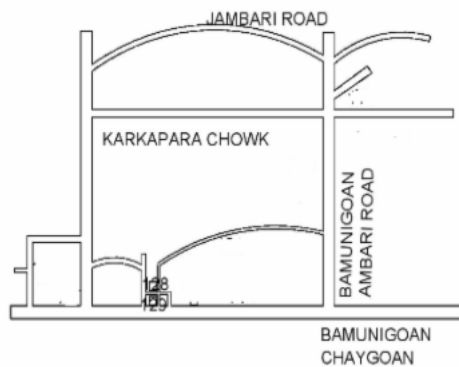

Nazri Naksha