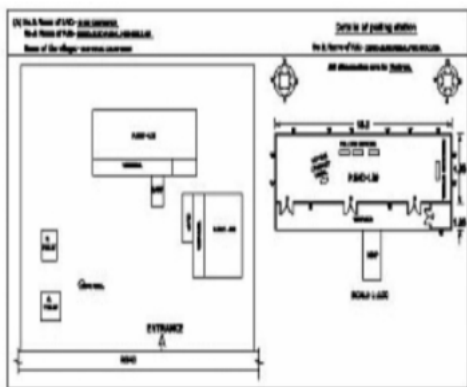

নিৰ্বাচক পঞ্জীয়ন বিষয়াৰ স্বাক্ষৰ

Nazri Naksha

Google Map View

Polling Station Building Front View

ভোটগ্ৰহন কেন্দ্ৰৰ সন্মুখৰ দৃশ্য

Cad View

Key MAP View

1 নাম : অঞ্জু কুমাৰী পিতাৰ নাম : তৰুণ বড়ো ঘৰ নং : 0 বয়স : 34 লিঙ্গ : মহিলা	FRH1734508 ফটো উপলব্ধ	2 নাম : নিক্কি কাকতি পিতাৰ নাম : ৰঞ্জিত কাকতি ঘৰ নং : 00 বয়স : 27 লিঙ্গ : মহিলা	FRH0572107 ফটো উপলব্ধ	3 নাম : মিন দাস স্বামীৰ নাম : শুকেশ্বৰ দাস ঘৰ নং : 1 বয়স : 43 লিঙ্গ : মহিলা	FRH1104569 ফটো উপলব্ধ
4 নাম : নাৰায়ণ বড়ো পিতাৰ নাম : ধীৰেন চন্দ্ৰ বড়ো ঘৰ নং : 0 বয়স : 22 লিঙ্গ : পুৰুষ	FRH1471945 ফটো উপলব্ধ	5 নাম : বন্দনা কলিতা পিতাৰ নাম : নবাব কলিতা ঘৰ নং : 9 বয়স : 28 লিঙ্গ : মহিলা	FRH2015067 ফটো উপলব্ধ	6 নাম : সমুদ্ৰ বড়ো পিতাৰ নাম : ৰবিৰাম বড়ো ঘৰ নং : 11 বয়স : 37 লিঙ্গ : পুৰুষ	OZI0062000 ফটো উপলব্ধ
7 নাম : অভীন্ৱ মালী মাতৃৰ নাম : মিহিবালা মালী ঘৰ নং : 25 বয়স : 27 লিঙ্গ : পুৰুষ	FRH1250232 ফটো উপলব্ধ	8 নাম : চানক্য কলিতা পিতাৰ নাম : ফুকন কলিতা ঘৰ নং : 02 বয়স : 33 লিঙ্গ : পুৰুষ	FRH1104570 ফটো উপলব্ধ	9 নাম : বৈকুণ্ঠ বসুমতাৰী পিতাৰ নাম : কৈলাশ বসুমতাৰী ঘৰ নং : 02 বয়স : 35 লিঙ্গ : পুৰুষ	FRH0279315 ফটো উপলব্ধ
10 নাম : নুৰী বসুমতাৰী স্বামীৰ নাম : বৈকুণ্ঠ বসুমতাৰী ঘৰ নং : 02 বয়স : 28 লিঙ্গ : মহিলা	FRH0279778 ফটো উপলব্ধ	11 নাম : সঞ্জয় কুমাৰ কলিতা মাতৃৰ নাম : আইকন কলিতা ঘৰ নং : 02 বয়স : 31 লিঙ্গ : পুৰুষ	FRH2014600 ফটো উপলব্ধ	12 নাম : হিৰক জ্যোতি দাস মাতৃৰ নাম : গীতা দাস ঘৰ নং : 41 বয়স : 21 লিঙ্গ : পুৰুষ	FRH5757018 ফটো উপলব্ধ
S2 13 নাম : অঞ্জলী কলিতা পিতাৰ নাম : সুবৈশ্বৰ কলিতা ঘৰ নং : 58 বয়স : 30 লিঙ্গ : মহিলা	FRH2014622 ফটো উপলব্ধ	14 নাম : অমৃত ৰাভা পিতাৰ নাম : শান্তি বড়ো ঘৰ নং : 70 বয়স : 29 লিঙ্গ : পুৰুষ	FRH2014928 ফটো উপলব্ধ	15 নাম : গগন দাস পিতাৰ নাম : হেমন্ত দাস ঘৰ নং : 98 বয়স : 28 লিঙ্গ : পুৰুষ	FRH2014677 ফটো উপলব্ধ
16 নাম : দীপাংকৰ কলিতা পিতাৰ নাম : বলোৰাম কলিতা ঘৰ নং : 81 বয়স : 34 লিঙ্গ : পুৰুষ	FRH1104581 ফটো উপলব্ধ	17 নাম : জগদীশ বড়ো পিতাৰ নাম : অজিত বড়ো ঘৰ নং : 89 বয়স : 31 লিঙ্গ : পুৰুষ	FRH1112238 ফটো উপলব্ধ	18 নাম : লতিমা ৰাভা পিতাৰ নাম : দানি ৰাভা ঘৰ নং : 92 বয়স : 43 লিঙ্গ : মহিলা	FRH1112216 ফটো উপলব্ধ
19 নাম : দিপক ৰাভা পিতাৰ নাম : লতিমা ৰাভা ঘৰ নং : 92 বয়স : 37 লিঙ্গ : পুৰুষ	FRH1112318 ফটো উপলব্ধ	20 নাম : মনোজ ৰাভা মাতৃৰ নাম : লতিমা ৰাভা ঘৰ নং : 92 বয়স : 29 লিঙ্গ : পুৰুষ	FRH0183657 ফটো উপলব্ধ	21 নাম : ৰিজমণি ৰাভা স্বামীৰ নাম : দিপক ৰাভা ঘৰ নং : 92 বয়স : 28 লিঙ্গ : মহিলা	FRH1374511 ফটো উপলব্ধ
22 নাম : খনিন্দ্ৰ নাৰায়ণ বড়ো পিতাৰ নাম : অনিল কুমাৰ বড়ো ঘৰ নং : 92 বয়স : 29 লিঙ্গ : পুৰুষ	FRH2014702 ফটো উপলব্ধ	23 নাম : বিহুতি বড়ো পিতাৰ নাম : ভাৰত বড়ো ঘৰ নং : 99 বয়স : 33 লিঙ্গ : মহিলা	FRH2014826 ফটো উপলব্ধ	24 নাম : লহকৰ বড়ো পিতাৰ নাম : ভাৰত বড়ো ঘৰ নং : 99 বয়স : 32 লিঙ্গ : পুৰুষ	FRH2014713 ফটো উপলব্ধ
25 নাম : জোনালী বড়ো মাতৃৰ নাম : প্ৰভাৱতী বড়ো ঘৰ নং : 100 বয়স : 29 লিঙ্গ : মহিলা	FRH2014768 ফটো উপলব্ধ	26 নাম : জয়দেৱ বড়ো মাতৃৰ নাম : প্ৰভাৱতী বড়ো ঘৰ নং : 100 বয়স : 28 লিঙ্গ : পুৰুষ	FRH2014779 ফটো উপলব্ধ	27 নাম : মহিমা দৈমাৰী স্বামীৰ নাম : এগেশ্বৰ দৈমাৰী ঘৰ নং : 101 বয়স : 36 লিঙ্গ : মহিলা	FRH2014666 ফটো উপলব্ধ
28 নাম : উত্তৰা দাস স্বামীৰ নাম : নৰমোহন দাস ঘৰ নং : 110 বয়স : 48 লিঙ্গ : মহিলা	FRH1112625 ফটো উপলব্ধ	29 নাম : অখিল দাস পিতাৰ নাম : নৰমোহন দাস ঘৰ নং : 110 বয়স : 30 লিঙ্গ : পুৰুষ	FRH1112636 ফটো উপলব্ধ	30 নাম : ইন্দ্ৰজিত দাস পিতাৰ নাম : উত্তৰা দাস ঘৰ নং : 110 বয়স : 28 লিঙ্গ : পুৰুষ	FRH0233122 ফটো উপলব্ধ