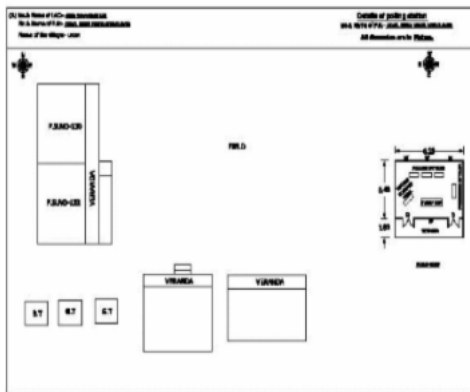

নিৰ্বাচক পঞ্জীয়ন বিষয়াৰ স্বাক্ষৰ

Nazri Naksha

Google Map View

Polling Station Building Front View

ভোটগ্ৰহন কেন্দ্ৰৰ সন্মুখৰ দৃশ্য

Cad View

Key MAP View

1 নাম : কনিকা পাটৱাৰী দাস স্বামীৰ নাম: অজিত কুমাৰ দাস ঘৰ নং : 00 বয়স : 41 লিঙ্গ : মহিলা	FRH0441410 ফটো উপলব্ধ	R 2 নাম : সঞ্জীৱ বড়ো পিতাৰ নাম: ঘনশ্যাম বড়ো ঘৰ নং : 30 বয়স : 53 লিঙ্গ : পুৰুষ	FRH1214014 ফটো উপলব্ধ	3 নাম : সুনন্দা ৰাভা স্বামীৰ নাম: কলা ৰাভা ঘৰ নং : 1 বয়স : 49 লিঙ্গ : মহিলা	FRH1114574 ফটো উপলব্ধ
4 নাম : প্ৰদীপ বড়ো পিতাৰ নাম: সোণেশ্বৰ বড়ো ঘৰ নং : 1 বয়স : 47 লিঙ্গ : পুৰুষ	FRH1121988 ফটো উপলব্ধ	5 নাম : মৃত্যুঞ্জয় ৰাভা পিতাৰ নাম: কলা ৰাভা ঘৰ নং : 1 বয়স : 30 লিঙ্গ : পুৰুষ	FRH2015169 ফটো উপলব্ধ	6 নাম : মধুস্মিতা ৰাভা স্বামীৰ নাম: মনদীপ ৰাভা ঘৰ নং : 1 বয়স : 29 লিঙ্গ : মহিলা	FRH0001487 ফটো উপলব্ধ
7 নাম : সুভদ্রা ৰাভা স্বামীৰ নাম: বগা ৰাভা ঘৰ নং : 2 বয়স : 54 লিঙ্গ : মহিলা	FRH1114596 ফটো উপলব্ধ	S 8 নাম : দিলীপ ৰাভা পিতাৰ নাম: সুমিন ৰাভা ঘৰ নং : 2 বয়স : 43 লিঙ্গ : পুৰুষ	FRH1114609 ফটো উপলব্ধ	9 নাম : ৰাজধৰ ৰাভা পিতাৰ নাম: বগা ৰাভা ঘৰ নং : 2 বয়স : 39 লিঙ্গ : পুৰুষ	FRH1114621 ফটো উপলব্ধ
10 নাম : নকুল ৰাভা পিতাৰ নাম: বগা ৰাম ৰাভা ঘৰ নং : 2 বয়স : 33 লিঙ্গ : পুৰুষ	FRH0234062 ফটো উপলব্ধ	11 নাম : কৌশিক ৰাভা পিতাৰ নাম: আন্ধু ৰাভা ঘৰ নং : 9 বয়স : 47 লিঙ্গ : পুৰুষ	FRH1114632 ফটো উপলব্ধ	12 নাম : জুমি ৰাভা স্বামীৰ নাম: কৌশিক ৰাভা ঘৰ নং : 9 বয়স : 43 লিঙ্গ : মহিলা	FRH1114643 ফটো উপলব্ধ
13 নাম : দিপশীখা ৰাভা পিতাৰ নাম: কৌশিক ৰাভা ঘৰ নং : 3 বয়স : 26 লিঙ্গ : মহিলা	FRH0460493 ফটো উপলব্ধ	14 নাম : মনোৰম ৰাভা পিতাৰ নাম: কৌশিক ৰাভা ঘৰ নং : 3 বয়স : 24 লিঙ্গ : পুৰুষ	FRH0509711 ফটো উপলব্ধ	15 নাম : পূৰ্ণ ৰাভা পিতাৰ নাম: আলাহ ৰাভা ঘৰ নং : 8 বয়স : 69 লিঙ্গ : পুৰুষ	FRH1114654 ফটো উপলব্ধ
16 নাম : জাচি ৰাভা স্বামীৰ নাম: পূৰ্ণ ৰাভা ঘৰ নং : 8 বয়স : 59 লিঙ্গ : মহিলা	FRH1114665 ফটো উপলব্ধ	17 নাম : শ্ৰীকান্ত ৰাভা পিতাৰ নাম: পূৰ্ণ ৰাভা ঘৰ নং : 8 বয়স : 43 লিঙ্গ : পুৰুষ	FRH1114698 ফটো উপলব্ধ	18 নাম : বিনিতা ৰাভা স্বামীৰ নাম: শ্ৰীকান্ত ৰাভা ঘৰ নং : 8 বয়স : 40 লিঙ্গ : মহিলা	FRH1114701 ফটো উপলব্ধ
19 নাম : অনপমা ৰাভা স্বামীৰ নাম: কল্পৰাজ ৰাভা ঘৰ নং : 8 বয়স : 39 লিঙ্গ : মহিলা	FRH1114687 ফটো উপলব্ধ	20 নাম : কল্পৰাজ ৰাভা পিতাৰ নাম: পূৰ্ণ ৰাভা ঘৰ নং : 8 বয়স : 36 লিঙ্গ : পুৰুষ	FRH1114676 ফটো উপলব্ধ	21 নাম : ভাবেশ ৰাভা পিতাৰ নাম: শ্ৰীশ্ৰী কান্ত ৰাভা ঘৰ নং : 4 বয়স : 26 লিঙ্গ : পুৰুষ	FRH0477448 ফটো উপলব্ধ
22 নাম : সুৰেন ৰাভা পিতাৰ নাম: আলাহ ৰাভা ঘৰ নং : 5 বয়স : 59 লিঙ্গ : পুৰুষ	FRH1114712 ফটো উপলব্ধ	23 নাম : কবিতা ৰাভা স্বামীৰ নাম: সুৰেন ৰাভা ঘৰ নং : 5 বয়স : 52 লিঙ্গ : মহিলা	OZI0040006 ফটো উপলব্ধ	24 নাম : লাৱণ্য ৰাভা স্বামীৰ নাম: সুৰেন ৰাভা ঘৰ নং : 5 বয়স : 50 লিঙ্গ : মহিলা	FRH1114723 ফটো উপলব্ধ
25 নাম : দীপাক্ষৰ ৰাভা পিতাৰ নাম: সুৰেন ৰাভা ঘৰ নং : 5 বয়স : 31 লিঙ্গ : পুৰুষ	FRH1121999 ফটো উপলব্ধ	26 নাম : অনাথ ৰাভা পিতাৰ নাম: নগেন ৰাভা ঘৰ নং : 6 বয়স : 57 লিঙ্গ : পুৰুষ	FRH1114745 ফটো উপলব্ধ	27 নাম : বেন ৰাভা পিতাৰ নাম: নগেন ৰাভা ঘৰ নং : 6 বয়স : 49 লিঙ্গ : পুৰুষ	FRH1114767 ফটো উপলব্ধ
28 নাম : অনিতা ৰাভা স্বামীৰ নাম: অনাথ ৰাভা ঘৰ নং : 6 বয়স : 41 লিঙ্গ : মহিলা	FRH1114756 ফটো উপলব্ধ	29 নাম : অপূৰ্ব কুমাৰ ৰাভা পিতাৰ নাম: অনাথ ৰাভা ঘৰ নং : 73 বয়স : 25 লিঙ্গ : পুৰুষ	FRH0487637 ফটো উপলব্ধ	30 নাম : আশীস ৰাভা পিতাৰ নাম: অনাথ ৰাভা ঘৰ নং : 06 বয়স : 24 লিঙ্গ : পুৰুষ	FRH0488262 ফটো উপলব্ধ