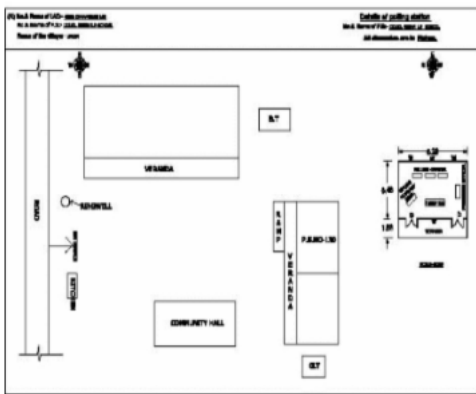

নিৰ্বাচক পঞ্জীয়ন বিষয়াৰ স্বাক্ষৰ

Nazri Naksha

Google Map View

Polling Station Building Front View

ভোটগ্ৰহন কেন্দ্ৰৰ সন্মুখৰ দৃশ্য

Cad View

Key MAP View

<p>R 1 FRH0564500</p> <p>নাম : কৃষ্ণা মণি দাস পিতাৰ নাম : দিলীপ দাস ঘৰ নং : 0 বয়স : 23 লিঙ্গ : মহিলা</p> <p>ফটো উপলব্ধ</p>	<p>2 FRH1124567</p> <p>নাম : জনোজয় ৰাভা পিতাৰ নাম : নন্দ ৰাভা ঘৰ নং : 1 বয়স : 55 লিঙ্গ : পুৰুষ</p> <p>ফটো উপলব্ধ</p>	<p>3 FRH1124578</p> <p>নাম : সুনতি ৰাভা স্বামীৰ নাম : জনোজয় ৰাভা ঘৰ নং : 1 বয়স : 51 লিঙ্গ : মহিলা</p> <p>ফটো উপলব্ধ</p>
<p>4 FRH1128605</p> <p>নাম : অভিজিত ৰাভা পিতাৰ নাম : জনোজয় ৰাভা ঘৰ নং : 1 বয়স : 30 লিঙ্গ : পুৰুষ</p> <p>ফটো উপলব্ধ</p>	<p>5 FRH1124614</p> <p>নাম : গনেশ ৰাভা পিতাৰ নাম : ছটাম ৰাভা ঘৰ নং : 2 বয়স : 63 লিঙ্গ : পুৰুষ</p> <p>ফটো উপলব্ধ</p>	<p>6 FRH1124625</p> <p>নাম : গধূলী ৰাভা স্বামীৰ নাম : গনেশ ৰাভা ঘৰ নং : 2 বয়স : 58 লিঙ্গ : মহিলা</p> <p>ফটো উপলব্ধ</p>
<p>7 FRH1124636</p> <p>নাম : চিৰাজ ৰাভা পিতাৰ নাম : গনেশ ৰাভা ঘৰ নং : 2 বয়স : 44 লিঙ্গ : পুৰুষ</p> <p>ফটো উপলব্ধ</p>	<p>8 FRH1124647</p> <p>নাম : চিত্তৰঞ্জন ৰাভা পিতাৰ নাম : গনেশ ৰাভা ঘৰ নং : 2 বয়স : 42 লিঙ্গ : পুৰুষ</p> <p>ফটো উপলব্ধ</p>	<p># 9 FRH1124658</p> <p>নাম : জ্যোতিকা ৰাভা স্বামীৰ নাম : ৰাজীৱ ৰাভা ঘৰ নং : 1 বয়স : 37 লিঙ্গ : মহিলা</p> <p>ফটো উপলব্ধ</p>
<p>10 FRH1128707</p> <p>নাম : কনিকা ৰাভা স্বামীৰ নাম : চিত্তৰঞ্জন ৰাভা ঘৰ নং : 2 বয়স : 33 লিঙ্গ : মহিলা</p> <p>ফটো উপলব্ধ</p>	<p>11 FRH1124603</p> <p>নাম : মণিষা ৰাভা স্বামীৰ নাম : চিৰাজ ৰাভা ঘৰ নং : 2 বয়স : 33 লিঙ্গ : মহিলা</p> <p>ফটো উপলব্ধ</p>	<p>12 FRH1124669</p> <p>নাম : কমলেশ্বৰী দাস স্বামীৰ নাম : হৰেণ মেধি ঘৰ নং : 3 বয়স : 74 লিঙ্গ : মহিলা</p> <p>ফটো উপলব্ধ</p>
<p>13 FRH1124670</p> <p>নাম : ৰজনী কান্ত দাস পিতাৰ নাম : হৰেন্দ্ৰ দাস ঘৰ নং : 3 বয়স : 45 লিঙ্গ : পুৰুষ</p> <p>ফটো উপলব্ধ</p>	<p>14 FRH0096156</p> <p>নাম : বুদ্ধিনী দাস স্বামীৰ নাম : ৰজনী কান্ত দাস ঘৰ নং : 3 বয়স : 37 লিঙ্গ : মহিলা</p> <p>ফটো উপলব্ধ</p>	<p>E 15 FRH1124681</p> <p>নাম : কৈ বালা ৰাভা স্বামীৰ নাম : সুমিন ৰাভা ঘৰ নং : 8 বয়স : 66 লিঙ্গ : মহিলা</p> <p>ফটো উপলব্ধ</p>
<p>16 FRH1124692</p> <p>নাম : বিনয় ৰাভা পিতাৰ নাম : সুমিন ৰাভা ঘৰ নং : 8 বয়স : 52 লিঙ্গ : পুৰুষ</p> <p>ফটো উপলব্ধ</p>	<p>17 FRH1124716</p> <p>নাম : মঞ্জু বালা ৰাভা পিতাৰ নাম : সুমিন ৰাভা ঘৰ নং : 8 বয়স : 49 লিঙ্গ : মহিলা</p> <p>ফটো উপলব্ধ</p>	<p>18 FRH1124727</p> <p>নাম : নবকুমাৰ ৰাভা পিতাৰ নাম : সুমিন ৰাভা ঘৰ নং : 8 বয়স : 41 লিঙ্গ : পুৰুষ</p> <p>ফটো উপলব্ধ</p>
<p>19 FRH1124750</p> <p>নাম : ফুলমণি ৰাভা স্বামীৰ নাম : বিনয় ৰাভা ঘৰ নং : 8 বয়স : 38 লিঙ্গ : মহিলা</p> <p>ফটো উপলব্ধ</p>	<p>20 FRH1124738</p> <p>নাম : চিনা ৰাভা স্বামীৰ নাম : নব ৰাভা ঘৰ নং : 8 বয়স : 37 লিঙ্গ : মহিলা</p> <p>ফটো উপলব্ধ</p>	<p>21 OZI0055509</p> <p>নাম : সুপ্রিয়া ৰাভা পিতাৰ নাম : নব কুমাৰ ৰাভা ঘৰ নং : 4 বয়স : 20 লিঙ্গ : মহিলা</p> <p>ফটো উপলব্ধ</p>
<p>22 FRH1124772</p> <p>নাম : ভূৱন চন্দ্ৰ দাস পিতাৰ নাম : হৰেন চন্দ্ৰ দাস ঘৰ নং : 5 বয়স : 56 লিঙ্গ : পুৰুষ</p> <p>ফটো উপলব্ধ</p>	<p>23 FRH1124783</p> <p>নাম : সুনতি দাস স্বামীৰ নাম : ভূবণ দাস ঘৰ নং : 5 বয়স : 53 লিঙ্গ : মহিলা</p> <p>ফটো উপলব্ধ</p>	<p>24 FRH1124794</p> <p>নাম : সঞ্জয় দাস পিতাৰ নাম : ভূবন দাস ঘৰ নং : 5 বয়স : 36 লিঙ্গ : পুৰুষ</p> <p>ফটো উপলব্ধ</p>
<p>25 FRH1124807</p> <p>নাম : ধনঞ্জয় দাস পিতাৰ নাম : ভূবণ দাস ঘৰ নং : 5 বয়স : 35 লিঙ্গ : পুৰুষ</p> <p>ফটো উপলব্ধ</p>	<p>S 26 FRH1124761</p> <p>নাম : পূৰ্বী দাস পিতাৰ নাম : ভূবন দাস ঘৰ নং : 5 বয়স : 33 লিঙ্গ : মহিলা</p> <p>ফটো উপলব্ধ</p>	<p>27 OZI0111518</p> <p>নাম : অংকিতা দাস স্বামীৰ নাম : সঞ্জয় দাস ঘৰ নং : 05 বয়স : 32 লিঙ্গ : মহিলা</p> <p>ফটো উপলব্ধ</p>
<p>28 FRH1128627</p> <p>নাম : সান্তনু দাস পিতাৰ নাম : ভূৱন দাস ঘৰ নং : 5 বয়স : 29 লিঙ্গ : পুৰুষ</p> <p>ফটো উপলব্ধ</p>	<p>29 OZI0137307</p> <p>নাম : দীপানিতা নাথ স্বামীৰ নাম : সান্তনু দাস ঘৰ নং : 5 বয়স : 29 লিঙ্গ : মহিলা</p> <p>ফটো উপলব্ধ</p>	<p>30 FRH1124818</p> <p>নাম : কবিতা দাস স্বামীৰ নাম : পুতুল দাস ঘৰ নং : 6 বয়স : 49 লিঙ্গ : মহিলা</p> <p>ফটো উপলব্ধ</p>