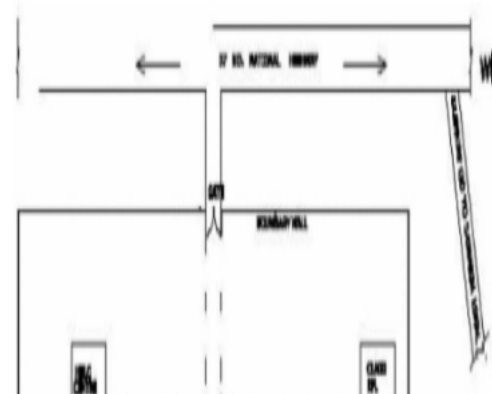

নিৰ্বাচক পঞ্জীয়ন বিষয়াৰ স্বাক্ষৰ

Nazri Naksha

Google Map View

Polling Station Building Front View

ভোটগ্রহন কেন্দ্ৰৰ সন্মুখৰ দৃশ্য

Cad View

Key MAP View

1 নাম : নিভা বড়ো স্বামীৰ নাম : যোগেশ্বৰ বড়ো ঘৰ নং : 000 বয়স : 30 লিঙ্গ : মহিলা	MRF0151746 ফটো উপলব্ধ	2 নাম : বনু বড়ো পিতাৰ নাম : অমৰ বড়ো ঘৰ নং : 00 বয়স : 25 লিঙ্গ : পুৰুষ	MRF1686484 ফটো উপলব্ধ	3 নাম : তৰুন পিতাৰ নাম : গুণাৰাম বড়ো ঘৰ নং : 1 বয়স : 74 লিঙ্গ : পুৰুষ	MRF2054593 ফটো উপলব্ধ
4 নাম : প্ৰসন্নী বড়ো স্বামীৰ নাম : তৰুন বড়ো ঘৰ নং : 1 বয়স : 69 লিঙ্গ : মহিলা	MRF2054606 ফটো উপলব্ধ	5 নাম : পদ্মিনী বড়ো পিতাৰ নাম : তৰুন বড়ো ঘৰ নং : 1 বয়স : 48 লিঙ্গ : মহিলা	MRF2054617 ফটো উপলব্ধ	6 নাম : ধীৰেন বড়ো পিতাৰ নাম : তৰুন বড়ো ঘৰ নং : 1 বয়স : 46 লিঙ্গ : পুৰুষ	MRF2054628 ফটো উপলব্ধ
7 নাম : চাৰুলতা বড়ো পিতাৰ নাম : তৰুন বড়ো ঘৰ নং : 1 বয়স : 44 লিঙ্গ : মহিলা	MRF2054639 ফটো উপলব্ধ	8 নাম : নয়ন্ত বড়ো পিতাৰ নাম : অমৃত চন্দ্ৰ বড়ো ঘৰ নং : 01 বয়স : 42 লিঙ্গ : পুৰুষ	MRF2054582 ফটো উপলব্ধ	9 নাম : দিজেণ বড়ো পিতাৰ নাম : তৰুন বড়ো ঘৰ নং : 1 বয়স : 42 লিঙ্গ : পুৰুষ	MRF2054640 ফটো উপলব্ধ
10 নাম : মামনী বড়ো পিতাৰ নাম : তৰুন বড়ো ঘৰ নং : 1 বয়স : 40 লিঙ্গ : মহিলা	MRF2054651 ফটো উপলব্ধ	11 নাম : মতী পঞ্চমী বড়ো স্বামীৰ নাম : নয়ন্ত বড়ো ঘৰ নং : 01 বয়স : 39 লিঙ্গ : মহিলা	MRF2054560 ফটো উপলব্ধ	12 নাম : দ্বিপেন চন্দ্ৰ বড়ো পিতাৰ নাম : তৰুন বড়ো ঘৰ নং : 1 বয়স : 38 লিঙ্গ : পুৰুষ	MRF2054662 ফটো উপলব্ধ
13 নাম : নিশামলি বড়ো স্বামীৰ নাম : ধীৰেণ বড়ো ঘৰ নং : 1 বয়স : 37 লিঙ্গ : মহিলা	MRF2060915 ফটো উপলব্ধ	14 নাম : বিকাশ বসুমতাৰী পিতাৰ নাম : লক্ষী বড়ো ঘৰ নং : 1 বয়স : 28 লিঙ্গ : পুৰুষ	MRF0002188 ফটো উপলব্ধ	15 নাম : অঞ্জলী দৈমাৰী মাতৃৰ নাম : চাৰুলতা দৈমাৰী ঘৰ নং : 1 বয়স : 27 লিঙ্গ : মহিলা	MRF0522557 ফটো উপলব্ধ
16 নাম : শ্যামল বড়ো পিতাৰ নাম : নয়ন্ত বড়ো ঘৰ নং : 1 বয়স : 23 লিঙ্গ : পুৰুষ	MRF1642073 ফটো উপলব্ধ	17 নাম : সতীবালা বড়ো অন্যান্য : গুণাৰাম বড়ো ঘৰ নং : 2 বয়স : 72 লিঙ্গ : মহিলা	MRF2054695 ফটো উপলব্ধ	18 নাম : হীৰেন বড়ো পিতাৰ নাম : গুণাৰাম বড়ো ঘৰ নং : 2 বয়স : 64 লিঙ্গ : পুৰুষ	MRF2054673 ফটো উপলব্ধ
19 নাম : হিৰিয়া দৈমাৰী পিতাৰ নাম : হীৰেণ বড়ো ঘৰ নং : 2 বয়স : 31 লিঙ্গ : মহিলা	MRF2060971 ফটো উপলব্ধ	20 নাম : সঞ্জমী দৈমাৰী পিতাৰ নাম : হীৰেন বড়ো ঘৰ নং : 2 বয়স : 26 লিঙ্গ : মহিলা	MRF0291989 ফটো উপলব্ধ	S 21 নাম : অৰ্জুন কুমাৰ দৈমাৰী পিতাৰ নাম : দীনেশ্বৰ বড়ো ঘৰ নং : 03 বয়স : 59 লিঙ্গ : পুৰুষ	MRF2054764 ফটো উপলব্ধ
22 নাম : তুলিকা দৈমাৰী পিতাৰ নাম : অৰ্জুন দৈমাৰী ঘৰ নং : 03 বয়স : 34 লিঙ্গ : মহিলা	OZI0018622 ফটো উপলব্ধ	23 নাম : মধুসূতা দৈমাৰী পিতাৰ নাম : অৰ্জুন দৈমাৰী ঘৰ নং : 03 বয়স : 32 লিঙ্গ : মহিলা	OZI0101550 ফটো উপলব্ধ	24 নাম : অনিৰুদ্ধ বড়ো মাতৃৰ নাম : মোহিনী বড়ো ঘৰ নং : 4 বয়স : 46 লিঙ্গ : পুৰুষ	MRF2061429 ফটো উপলব্ধ
25 নাম : মনোমতী বড়ো স্বামীৰ নাম : অনিৰুদ্ধ বড়ো ঘৰ নং : 8 বয়স : 45 লিঙ্গ : মহিলা	MRF0332536 ফটো উপলব্ধ	26 নাম : বিচিত্ৰা বড়ো পিতাৰ নাম : পুতাৰাম বড়ো ঘৰ নং : 8 বয়স : 37 লিঙ্গ : মহিলা	MRF2054855 ফটো উপলব্ধ	27 নাম : অঞ্জনা বড়ো স্বামীৰ নাম : ফুকন বড়ো বড়ো ঘৰ নং : 5 বয়স : 76 লিঙ্গ : মহিলা	MRF2054877 ফটো উপলব্ধ
28 নাম : কল্যাণ দৈমাৰী পিতাৰ নাম : ফুকন দৈমাৰী ঘৰ নং : 5 বয়স : 56 লিঙ্গ : পুৰুষ	MRF2054924 ফটো উপলব্ধ	29 নাম : কনক দৈমাৰী পিতাৰ নাম : ফুকন দৈমাৰী ঘৰ নং : 5 বয়স : 54 লিঙ্গ : পুৰুষ	MRF2054888 ফটো উপলব্ধ	30 নাম : মঞ্জু দৈমাৰী স্বামীৰ নাম : কনক দৈমাৰী ঘৰ নং : 5 বয়স : 49 লিঙ্গ : মহিলা	MRF2054899 ফটো উপলব্ধ