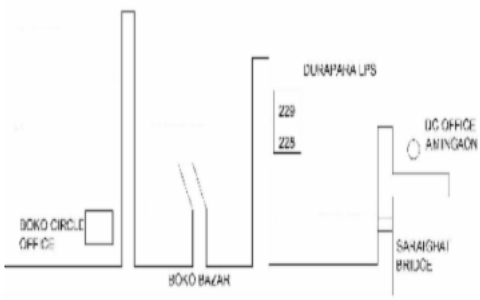

Nazri Naksha