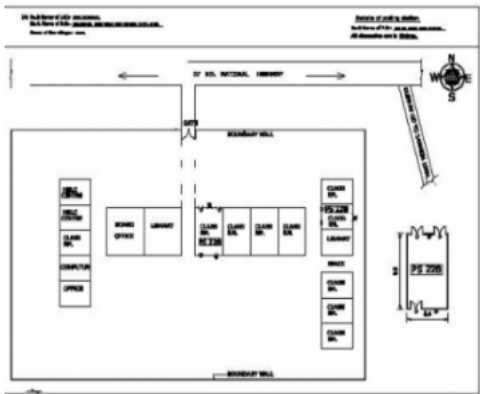

নিৰ্বাচক পঞ্জীয়ন বিষয়াৰ স্বাক্ষৰ

Nazri Naksha

Google Map View

Polling Station Building Front View

ভোটগ্রহন কেন্দ্ৰৰ সন্মুখৰ দৃশ্য

Cad View

Key MAP View

1 নাম : নিভা বড়ো স্বামীৰ নাম : যোগেশ্বৰ বড়ো ঘৰ নং : 000 বয়স : 30 লিঙ্গ : মহিলা	MRF0151746 ফটো উপলব্ধ	2 নাম : বনু বড়ো পিতাৰ নাম : অমৰ বড়ো ঘৰ নং : 00 বয়স : 25 লিঙ্গ : পুৰুষ	MRF1686484 ফটো উপলব্ধ	3 নাম : তৰুন পিতাৰ নাম : গুণাৰাম বড়ো ঘৰ নং : 1 বয়স : 74 লিঙ্গ : পুৰুষ	MRF2054593 ফটো উপলব্ধ
4 নাম : প্ৰসন্নী বড়ো স্বামীৰ নাম : তৰুন বড়ো ঘৰ নং : 1 বয়স : 69 লিঙ্গ : মহিলা	MRF2054606 ফটো উপলব্ধ	5 নাম : পদ্মিনী বড়ো পিতাৰ নাম : তৰুন বড়ো ঘৰ নং : 1 বয়স : 48 লিঙ্গ : মহিলা	MRF2054617 ফটো উপলব্ধ	6 নাম : ধীৰেন বড়ো পিতাৰ নাম : তৰুন বড়ো ঘৰ নং : 1 বয়স : 46 লিঙ্গ : পুৰুষ	MRF2054628 ফটো উপলব্ধ
7 নাম : চাৰুলতা বড়ো পিতাৰ নাম : তৰুন বড়ো ঘৰ নং : 1 বয়স : 44 লিঙ্গ : মহিলা	MRF2054639 ফটো উপলব্ধ	8 নাম : নয়ন্ত বড়ো পিতাৰ নাম : অমৃত চন্দ্ৰ বড়ো ঘৰ নং : 01 বয়স : 42 লিঙ্গ : পুৰুষ	MRF2054582 ফটো উপলব্ধ	9 নাম : দিজেণ বড়ো পিতাৰ নাম : তৰুন বড়ো ঘৰ নং : 1 বয়স : 42 লিঙ্গ : পুৰুষ	MRF2054640 ফটো উপলব্ধ
10 নাম : মামনী বড়ো পিতাৰ নাম : তৰুন বড়ো ঘৰ নং : 1 বয়স : 40 লিঙ্গ : মহিলা	MRF2054651 ফটো উপলব্ধ	11 নাম : মতী পঞ্চমী বড়ো স্বামীৰ নাম : নয়ন্ত বড়ো ঘৰ নং : 01 বয়স : 39 লিঙ্গ : মহিলা	MRF2054560 ফটো উপলব্ধ	12 নাম : দ্বিপেন চন্দ্ৰ বড়ো পিতাৰ নাম : তৰুন বড়ো ঘৰ নং : 1 বয়স : 38 লিঙ্গ : পুৰুষ	MRF2054662 ফটো উপলব্ধ
13 নাম : নিশামলি বড়ো স্বামীৰ নাম : ধীৰেণ বড়ো ঘৰ নং : 1 বয়স : 37 লিঙ্গ : মহিলা	MRF2060915 ফটো উপলব্ধ	14 নাম : বিকাশ বসুমতাৰী পিতাৰ নাম : লক্ষী বড়ো ঘৰ নং : 1 বয়স : 28 লিঙ্গ : পুৰুষ	MRF0002188 ফটো উপলব্ধ	15 নাম : অঞ্জলী দৈমাৰী মাতৃৰ নাম : চাৰুলতা দৈমাৰী ঘৰ নং : 1 বয়স : 27 লিঙ্গ : মহিলা	MRF0522557 ফটো উপলব্ধ
16 নাম : শ্যামল বড়ো পিতাৰ নাম : নয়ন্ত বড়ো ঘৰ নং : 1 বয়স : 23 লিঙ্গ : পুৰুষ	MRF1642073 ফটো উপলব্ধ	17 নাম : সতীবালা বড়ো অন্যান্য : গুণাৰাম বড়ো ঘৰ নং : 2 বয়স : 72 লিঙ্গ : মহিলা	MRF2054695 ফটো উপলব্ধ	18 নাম : হীৰেন বড়ো পিতাৰ নাম : গুণাৰাম বড়ো ঘৰ নং : 2 বয়স : 64 লিঙ্গ : পুৰুষ	MRF2054673 ফটো উপলব্ধ
19 নাম : হিৰিয়া দৈমাৰী পিতাৰ নাম : হীৰেণ বড়ো ঘৰ নং : 2 বয়স : 31 লিঙ্গ : মহিলা	MRF2060971 ফটো উপলব্ধ	20 নাম : সঞ্জমী দৈমাৰী পিতাৰ নাম : হীৰেন বড়ো ঘৰ নং : 2 বয়স : 26 লিঙ্গ : মহিলা	MRF0291989 ফটো উপলব্ধ	S 21 নাম : অৰ্জুন কুমাৰ দৈমাৰী পিতাৰ নাম : দীনেশ্বৰ বড়ো ঘৰ নং : 03 বয়স : 59 লিঙ্গ : পুৰুষ	MRF2054764 ফটো উপলব্ধ
22 নাম : তুলিকা দৈমাৰী পিতাৰ নাম : অৰ্জুন দৈমাৰী ঘৰ নং : 03 বয়স : 34 লিঙ্গ : মহিলা	OZI0018622 ফটো উপলব্ধ	23 নাম : মধুসূতা দৈমাৰী পিতাৰ নাম : অৰ্জুন দৈমাৰী ঘৰ নং : 03 বয়স : 32 লিঙ্গ : মহিলা	OZI0101550 ফটো উপলব্ধ	24 নাম : অনিৰুদ্ধ বড়ো মাতৃৰ নাম : মোহিনী বড়ো ঘৰ নং : 4 বয়স : 46 লিঙ্গ : পুৰুষ	MRF2061429 ফটো উপলব্ধ
25 নাম : মনোমতী বড়ো স্বামীৰ নাম : অনিৰুদ্ধ বড়ো ঘৰ নং : 8 বয়স : 45 লিঙ্গ : মহিলা	MRF0332536 ফটো উপলব্ধ	26 নাম : বিচিত্ৰা বড়ো পিতাৰ নাম : পুতাৰাম বড়ো ঘৰ নং : 8 বয়স : 37 লিঙ্গ : মহিলা	MRF2054855 ফটো উপলব্ধ	27 নাম : অঞ্জনা বড়ো স্বামীৰ নাম : ফুকন বড়ো বড়ো ঘৰ নং : 5 বয়স : 76 লিঙ্গ : মহিলা	MRF2054877 ফটো উপলব্ধ
28 নাম : কল্যাণ দৈমাৰী পিতাৰ নাম : ফুকন দৈমাৰী ঘৰ নং : 5 বয়স : 56 লিঙ্গ : পুৰুষ	MRF2054924 ফটো উপলব্ধ	29 নাম : কনক দৈমাৰী পিতাৰ নাম : ফুকন দৈমাৰী ঘৰ নং : 5 বয়স : 54 লিঙ্গ : পুৰুষ	MRF2054888 ফটো উপলব্ধ	30 নাম : মঞ্জু দৈমাৰী স্বামীৰ নাম : কনক দৈমাৰী ঘৰ নং : 5 বয়স : 49 লিঙ্গ : মহিলা	MRF2054899 ফটো উপলব্ধ