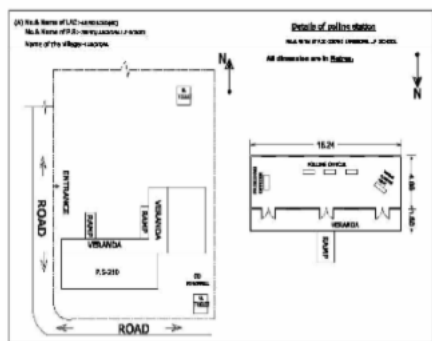

নিৰ্বাচক পঞ্জীয়ন বিষয়াৰ স্বাক্ষৰ

Nazri Naksha

Google Map View

Polling Station Building Front View

ভোটগ্ৰহন কেন্দ্ৰৰ সন্মুখৰ দৃশ্য

Cad View

Key MAP View

1 নাম : সুৰুপা ৰাভা স্বামীৰ নাম : হিমাংশু ৰাভা ঘৰ নং : 000 বয়স : 33 লিঙ্গ : মহিলা	MRF1709377 ফটো উপলব্ধ	2 নাম : গীতাজুলি ৰাভা স্বামীৰ নাম : বিনন্দ চন্দ্ৰ ৰাভা ঘৰ নং : 00 বয়স : 29 লিঙ্গ : মহিলা	MRF1653344 ফটো উপলব্ধ	3 নাম : মনদীপ ৰাভা পিতাৰ নাম : ধ্ৰুপদ ৰাভা ঘৰ নং : 00 বয়স : 21 লিঙ্গ : পুৰুষ	MRF2476554 ফটো উপলব্ধ
4 নাম : হেপ্তীমণি ৰাভা পিতাৰ নাম : অনিল ৰাভা ঘৰ নং : 00 বয়স : 20 লিঙ্গ : মহিলা	OZI0108910 ফটো উপলব্ধ	E 5 নাম : ৰোহিলা ৰাভা স্বামীৰ নাম : কমলা কান্ত ৰাভা ঘৰ নং : 1 বয়স : 79 লিঙ্গ : মহিলা	MRF2064564 ফটো উপলব্ধ	6 নাম : সুনন্দা ৰাভা স্বামীৰ নাম : ভোগেশ্বৰ ৰাভা ঘৰ নং : 1 বয়স : 64 লিঙ্গ : মহিলা	MRF2064644 ফটো উপলব্ধ
7 নাম : প্ৰদীপ কুমাৰ ৰাভা পিতাৰ নাম : কমলা কান্ত ৰাভা ঘৰ নং : 1 বয়স : 57 লিঙ্গ : পুৰুষ	MRF2064575 ফটো উপলব্ধ	8 নাম : অপেশ্বৰী ৰাভা স্বামীৰ নাম : প্ৰহ্লাদ ৰাভা ঘৰ নং : 1 বয়স : 54 লিঙ্গ : মহিলা	MRF2064600 ফটো উপলব্ধ	9 নাম : হিতেশ ৰাভা পিতাৰ নাম : কমলাকান্ত ৰাভা ঘৰ নং : 1 বয়স : 53 লিঙ্গ : পুৰুষ	MRF2064611 ফটো উপলব্ধ
10 নাম : হিবন্যা ৰাভা স্বামীৰ নাম : প্ৰদীপ ৰাভা ঘৰ নং : 1 বয়স : 49 লিঙ্গ : মহিলা	MRF2064586 ফটো উপলব্ধ	11 নাম : ৰাণ বসুমতাৰী স্বামীৰ নাম : হিতেশ ৰাভা ঘৰ নং : 1 বয়স : 45 লিঙ্গ : মহিলা	OZI0038976 ফটো উপলব্ধ	12 নাম : মধুমিতা ৰাভা পিতাৰ নাম : ভোগেশ্বৰ ৰাভা ঘৰ নং : 1 বয়স : 29 লিঙ্গ : মহিলা	MRF0225649 ফটো উপলব্ধ
S 13 নাম : কৰিস্মা ৰাভা পিতাৰ নাম : প্ৰদীপ ৰাভা ঘৰ নং : 1 বয়স : 28 লিঙ্গ : মহিলা	MRF2457229 ফটো উপলব্ধ	14 নাম : ৰশ্মি ৰাভা নাথ পিতাৰ নাম : শৈলেন্দ্ৰ চন্দ্ৰ নাথ ঘৰ নং : 01 বয়স : 24 লিঙ্গ : মহিলা	MRF1243278 ফটো উপলব্ধ	15 নাম : জন্মোন্নী ৰাভা পিতাৰ নাম : প্ৰদীপ কুমাৰ ৰাভা ঘৰ নং : 1 বয়স : 21 লিঙ্গ : মহিলা	MRF2476505 ফটো উপলব্ধ
16 নাম : উলপি ৰাভা স্বামীৰ নাম : ধৰ্মদত্ত ৰাভা ঘৰ নং : 1ক বয়স : 56 লিঙ্গ : মহিলা	MRF2064666 ফটো উপলব্ধ	17 নাম : সীমান্ত ৰাভা পিতাৰ নাম : ধৰ্মদত্ত ৰাভা ঘৰ নং : 1ক বয়স : 38 লিঙ্গ : পুৰুষ	MRF2064677 ফটো উপলব্ধ	18 নাম : পৰ্শ ৰাভা স্বামীৰ নাম : খুদি ৰাম ৰাভা ঘৰ নং : 0 বয়স : 64 লিঙ্গ : মহিলা	MRF2064688 ফটো উপলব্ধ
19 নাম : মহেন্দ্ৰ ৰাভা পিতাৰ নাম : খুদি ৰাম ৰাভা ঘৰ নং : 0 বয়স : 56 লিঙ্গ : পুৰুষ	MRF2064699 ফটো উপলব্ধ	20 নাম : সুনিল ৰাভা পিতাৰ নাম : খুদি ৰাম ৰাভা ঘৰ নং : 0 বয়স : 54 লিঙ্গ : পুৰুষ	MRF2064713 ফটো উপলব্ধ	21 নাম : ধনীৰাম ৰাভা পিতাৰ নাম : খুদি ৰাম ৰাভা ঘৰ নং : 0 বয়স : 52 লিঙ্গ : পুৰুষ	MRF2064724 ফটো উপলব্ধ
22 নাম : নিৰ্মলা ৰাভা স্বামীৰ নাম : মহেন্দ্ৰ ৰাভা ঘৰ নং : 0 বয়স : 47 লিঙ্গ : মহিলা	MRF2064702 ফটো উপলব্ধ	23 নাম : অনিতা ৰাভা স্বামীৰ নাম : ধনীৰাম ৰাভা ঘৰ নং : 0 বয়স : 46 লিঙ্গ : মহিলা	MRF2064735 ফটো উপলব্ধ	24 নাম : ৰুণ ৰাভা স্বামীৰ নাম : সুনিল ৰাভা ঘৰ নং : 0 বয়স : 45 লিঙ্গ : মহিলা	MRF2064791 ফটো উপলব্ধ
25 নাম : খৰ্গেশ্বৰ ৰাভা পিতাৰ নাম : খুদি ৰাম ৰাভা ঘৰ নং : 0 বয়স : 44 লিঙ্গ : পুৰুষ	MRF2064757 ফটো উপলব্ধ	26 নাম : কৰ্মেশ্বৰ ৰাভা পিতাৰ নাম : খুদি ৰাম ৰাভা ঘৰ নং : 0 বয়স : 43 লিঙ্গ : পুৰুষ	MRF2064746 ফটো উপলব্ধ	27 নাম : মৃদুল ৰাভা পিতাৰ নাম : খুদি ৰাম ৰাভা ঘৰ নং : 0 বয়স : 41 লিঙ্গ : পুৰুষ	MRF2064768 ফটো উপলব্ধ
28 নাম : কনিকা ৰাভা স্বামীৰ নাম : কৰ্মেশ্বৰ ৰাভা ঘৰ নং : 0 বয়স : 40 লিঙ্গ : মহিলা	MRF2064780 ফটো উপলব্ধ	29 নাম : অঞ্জনা ৰাভা স্বামীৰ নাম : খৰ্গেশ্বৰ ৰাভা ঘৰ নং : 03 বয়স : 30 লিঙ্গ : মহিলা	MRF1361492 ফটো উপলব্ধ	30 নাম : ৰেখামণি ৰাভা স্বামীৰ নাম : মৃদুল ৰাভা ঘৰ নং : 0 বয়স : 27 লিঙ্গ : মহিলা	MRF0113787 ফটো উপলব্ধ