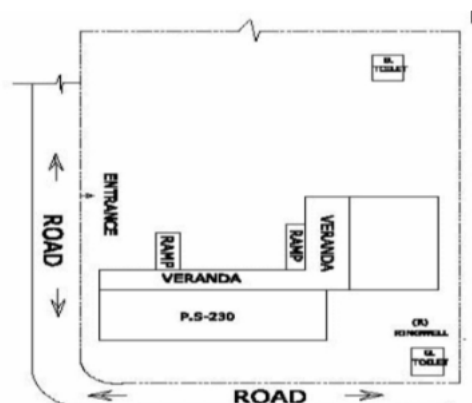

নিৰ্বাচক পঞ্জীয়ন বিষয়াৰ স্বাক্ষৰ

Nazri Naksha

Google Map View

Polling Station Building Front View

ভোটগ্ৰহন কেন্দ্ৰৰ সন্মুখৰ দৃশ্য

Cad View

Key MAP View

1 নাম : সুৰুপা ৰাভা স্বামীৰ নাম : হিমাংশু ৰাভা ঘৰ নং : 000 বয়স : 33 লিঙ্গ : মহিলা	MRF1709377 ফটো উপলব্ধ	2 নাম : গীতাজুলি ৰাভা স্বামীৰ নাম : বিনন্দ চন্দ্ৰ ৰাভা ঘৰ নং : 00 বয়স : 29 লিঙ্গ : মহিলা	MRF1653344 ফটো উপলব্ধ	3 নাম : মনদীপ ৰাভা পিতাৰ নাম : ধ্ৰুপদ ৰাভা ঘৰ নং : 00 বয়স : 21 লিঙ্গ : পুৰুষ	MRF2476554 ফটো উপলব্ধ
4 নাম : হেপ্তীমণি ৰাভা পিতাৰ নাম : অনিল ৰাভা ঘৰ নং : 00 বয়স : 20 লিঙ্গ : মহিলা	OZI0108910 ফটো উপলব্ধ	E 5 নাম : ৰোহিলা ৰাভা স্বামীৰ নাম : কমলা কান্ত ৰাভা ঘৰ নং : 1 বয়স : 79 লিঙ্গ : মহিলা	MRF2064564 ফটো উপলব্ধ	6 নাম : সুনন্দা ৰাভা স্বামীৰ নাম : ভোগেশ্বৰ ৰাভা ঘৰ নং : 1 বয়স : 64 লিঙ্গ : মহিলা	MRF2064644 ফটো উপলব্ধ
7 নাম : প্ৰদীপ কুমাৰ ৰাভা পিতাৰ নাম : কমলা কান্ত ৰাভা ঘৰ নং : 1 বয়স : 57 লিঙ্গ : পুৰুষ	MRF2064575 ফটো উপলব্ধ	8 নাম : অপেশ্বৰী ৰাভা স্বামীৰ নাম : প্ৰহ্লাদ ৰাভা ঘৰ নং : 1 বয়স : 54 লিঙ্গ : মহিলা	MRF2064600 ফটো উপলব্ধ	9 নাম : হিতেশ ৰাভা পিতাৰ নাম : কমলাকান্ত ৰাভা ঘৰ নং : 1 বয়স : 53 লিঙ্গ : পুৰুষ	MRF2064611 ফটো উপলব্ধ
10 নাম : হিবন্যা ৰাভা স্বামীৰ নাম : প্ৰদীপ ৰাভা ঘৰ নং : 1 বয়স : 49 লিঙ্গ : মহিলা	MRF2064586 ফটো উপলব্ধ	11 নাম : ৰাণ বসুমতাৰী স্বামীৰ নাম : হিতেশ ৰাভা ঘৰ নং : 1 বয়স : 45 লিঙ্গ : মহিলা	OZI0038976 ফটো উপলব্ধ	12 নাম : মধুমিতা ৰাভা পিতাৰ নাম : ভোগেশ্বৰ ৰাভা ঘৰ নং : 1 বয়স : 29 লিঙ্গ : মহিলা	MRF0225649 ফটো উপলব্ধ
S 13 নাম : কৰিস্মা ৰাভা পিতাৰ নাম : প্ৰদীপ ৰাভা ঘৰ নং : 1 বয়স : 28 লিঙ্গ : মহিলা	MRF2457229 ফটো উপলব্ধ	14 নাম : ৰশ্মি ৰাভা নাথ পিতাৰ নাম : শৈলেন্দ্ৰ চন্দ্ৰ নাথ ঘৰ নং : 01 বয়স : 24 লিঙ্গ : মহিলা	MRF1243278 ফটো উপলব্ধ	15 নাম : জন্মোন্নী ৰাভা পিতাৰ নাম : প্ৰদীপ কুমাৰ ৰাভা ঘৰ নং : 1 বয়স : 21 লিঙ্গ : মহিলা	MRF2476505 ফটো উপলব্ধ
16 নাম : উলপি ৰাভা স্বামীৰ নাম : ধৰ্মদত্ত ৰাভা ঘৰ নং : 1ক বয়স : 56 লিঙ্গ : মহিলা	MRF2064666 ফটো উপলব্ধ	17 নাম : সীমান্ত ৰাভা পিতাৰ নাম : ধৰ্মদত্ত ৰাভা ঘৰ নং : 1ক বয়স : 38 লিঙ্গ : পুৰুষ	MRF2064677 ফটো উপলব্ধ	18 নাম : পৰ্শ ৰাভা স্বামীৰ নাম : খুদি ৰাম ৰাভা ঘৰ নং : 0 বয়স : 64 লিঙ্গ : মহিলা	MRF2064688 ফটো উপলব্ধ
19 নাম : মহেন্দ্ৰ ৰাভা পিতাৰ নাম : খুদি ৰাম ৰাভা ঘৰ নং : 0 বয়স : 56 লিঙ্গ : পুৰুষ	MRF2064699 ফটো উপলব্ধ	20 নাম : সুনিল ৰাভা পিতাৰ নাম : খুদি ৰাম ৰাভা ঘৰ নং : 0 বয়স : 54 লিঙ্গ : পুৰুষ	MRF2064713 ফটো উপলব্ধ	21 নাম : ধনীৰাম ৰাভা পিতাৰ নাম : খুদি ৰাম ৰাভা ঘৰ নং : 0 বয়স : 52 লিঙ্গ : পুৰুষ	MRF2064724 ফটো উপলব্ধ
22 নাম : নিৰ্মলা ৰাভা স্বামীৰ নাম : মহেন্দ্ৰ ৰাভা ঘৰ নং : 0 বয়স : 47 লিঙ্গ : মহিলা	MRF2064702 ফটো উপলব্ধ	23 নাম : অনিতা ৰাভা স্বামীৰ নাম : ধনীৰাম ৰাভা ঘৰ নং : 0 বয়স : 46 লিঙ্গ : মহিলা	MRF2064735 ফটো উপলব্ধ	24 নাম : ৰুণ ৰাভা স্বামীৰ নাম : সুনিল ৰাভা ঘৰ নং : 0 বয়স : 45 লিঙ্গ : মহিলা	MRF2064791 ফটো উপলব্ধ
25 নাম : খৰ্গেশ্বৰ ৰাভা পিতাৰ নাম : খুদি ৰাম ৰাভা ঘৰ নং : 0 বয়স : 44 লিঙ্গ : পুৰুষ	MRF2064757 ফটো উপলব্ধ	26 নাম : কৰ্মেশ্বৰ ৰাভা পিতাৰ নাম : খুদি ৰাম ৰাভা ঘৰ নং : 0 বয়স : 43 লিঙ্গ : পুৰুষ	MRF2064746 ফটো উপলব্ধ	27 নাম : মৃদুল ৰাভা পিতাৰ নাম : খুদি ৰাম ৰাভা ঘৰ নং : 0 বয়স : 41 লিঙ্গ : পুৰুষ	MRF2064768 ফটো উপলব্ধ
28 নাম : কনিকা ৰাভা স্বামীৰ নাম : কৰ্মেশ্বৰ ৰাভা ঘৰ নং : 0 বয়স : 40 লিঙ্গ : মহিলা	MRF2064780 ফটো উপলব্ধ	29 নাম : অঞ্জনা ৰাভা স্বামীৰ নাম : খৰ্গেশ্বৰ ৰাভা ঘৰ নং : 03 বয়স : 30 লিঙ্গ : মহিলা	MRF1361492 ফটো উপলব্ধ	30 নাম : ৰেখামণি ৰাভা স্বামীৰ নাম : মৃদুল ৰাভা ঘৰ নং : 0 বয়স : 27 লিঙ্গ : মহিলা	MRF0113787 ফটো উপলব্ধ