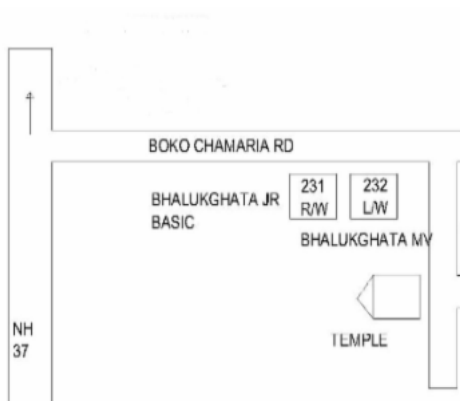

Nazri Naksha