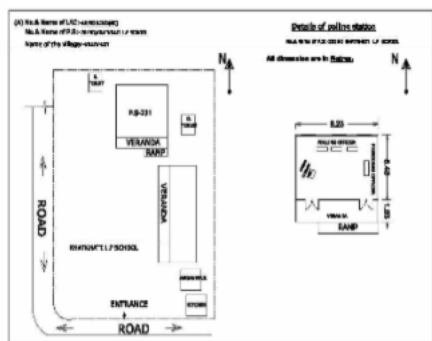

নিৰ্বাচক পঞ্জীয়ন বিষয়াৰ স্বাক্ষৰ

Nazri Naksha

Google Map View

Polling Station Building Front View

ভোটগ্ৰহন কেন্দ্ৰৰ সন্মুখৰ দৃশ্য

Cad View

Key MAP View

1 নাম : প্রফুল্ল দাস পিতাৰ নাম: তৰুন দাস ঘৰ নং : ১ বয়স : 45 লিঙ্গ : পুৰুষ	MRF2074579 ফটো উপলব্ধ	2 নাম : বঞ্জিত দাস পিতাৰ নাম: তৰুন দাস ঘৰ নং : ১ বয়স : 43 লিঙ্গ : পুৰুষ	MRF2074591 ফটো উপলব্ধ	3 নাম : চৰিতা দাস স্বামীৰ নাম: প্রফুল্ল দাস ঘৰ নং : ১ বয়স : 40 লিঙ্গ : মহিলা	MRF2074580 ফটো উপলব্ধ
4 নাম : কল্পনা দাস স্বামীৰ নাম: বঞ্জিত দাস ঘৰ নং : ১ বয়স : 39 লিঙ্গ : মহিলা	MRF2074604 ফটো উপলব্ধ	5 নাম : মনোজ কুমার দাস পিতাৰ নাম: প্রফুল্ল দাস ঘৰ নং : 1 বয়স : 25 লিঙ্গ : পুৰুষ	MRF0523324 ফটো উপলব্ধ	6 নাম : হিমাশ্ৰী দাস পিতাৰ নাম: বঞ্জিত দাস ঘৰ নং : 1 বয়স : 24 লিঙ্গ : মহিলা	MRF1369214 ফটো উপলব্ধ
7 নাম : অঞ্জলী দাস পিতাৰ নাম: প্রফুল্ল দাস ঘৰ নং : 1 বয়স : 21 লিঙ্গ : মহিলা	OZI0009837 ফটো উপলব্ধ	8 নাম : অমৰজিৎ দাস পিতাৰ নাম: বঞ্জিত দাস ঘৰ নং : 1 বয়স : 19 লিঙ্গ : পুৰুষ	OZI0068502 ফটো উপলব্ধ	9 নাম : জনাৰ্দন দাস পিতাৰ নাম: হুমেশ্বৰ দাস ঘৰ নং : ২ বয়স : 67 লিঙ্গ : পুৰুষ	MRF2074615 ফটো উপলব্ধ
10 নাম : কল্পনা দাস স্বামীৰ নাম: জনাৰ্দন দাস ঘৰ নং : ২ বয়স : 54 লিঙ্গ : মহিলা	MRF2074626 ফটো উপলব্ধ	11 নাম : পূৰ্ণিমা দাস পিতাৰ নাম: জনাৰ্দন দাস ঘৰ নং : ২ বয়স : 37 লিঙ্গ : মহিলা	MRF0312744 ফটো উপলব্ধ	12 নাম : বামকান্ত দাস পিতাৰ নাম: জনাৰ্দন দাস ঘৰ নং : ২ বয়স : 34 লিঙ্গ : পুৰুষ	MRF2074648 ফটো উপলব্ধ
13 নাম : বৈকুণ্ঠ দাস পিতাৰ নাম: শ্ৰী জন্মদন দাস ঘৰ নং : ২ বয়স : 32 লিঙ্গ : পুৰুষ	MRF2080117 ফটো উপলব্ধ	14 নাম : ললিতা মজুমদাৰ স্বামীৰ নাম: বামকান্ত দাস ঘৰ নং : ২ বয়স : 31 লিঙ্গ : মহিলা	MRF2472788 ফটো উপলব্ধ	15 নাম : বৰ্ণালী দাস স্বামীৰ নাম: বৈকুণ্ঠ দাস ঘৰ নং : ২ বয়স : 30 লিঙ্গ : মহিলা	MRF0073395 ফটো উপলব্ধ
16 নাম : সৌৰজীত দাস পিতাৰ নাম: জনাৰ্দন দাস ঘৰ নং : ২ বয়স : 26 লিঙ্গ : পুৰুষ	MRF0423798 ফটো উপলব্ধ	17 নাম : জয়দেব দাস পিতাৰ নাম: অৰুন দাস ঘৰ নং : ৩ বয়স : 51 লিঙ্গ : পুৰুষ	MRF2074660 ফটো উপলব্ধ	18 নাম : দিপালী দাস স্বামীৰ নাম: জয়দেব দাস ঘৰ নং : ৩ বয়স : 41 লিঙ্গ : মহিলা	MRF2074671 ফটো উপলব্ধ
19 নাম : নগেন দাস পিতাৰ নাম: বমেশ দাস ঘৰ নং : 8 বয়স : 59 লিঙ্গ : পুৰুষ	MRF2074693 ফটো উপলব্ধ	20 নাম : জানকী দাস স্বামীৰ নাম: নগেন দাস ঘৰ নং : 8 বয়স : 54 লিঙ্গ : মহিলা	MRF2074706 ফটো উপলব্ধ	21 নাম : সতীশ দাস পিতাৰ নাম: বমেশ দাস ঘৰ নং : ৫ বয়স : 70 লিঙ্গ : পুৰুষ	MRF2074717 ফটো উপলব্ধ
22 নাম : অবলা দাস স্বামীৰ নাম: সতীশ দাস ঘৰ নং : ৫ বয়স : 59 লিঙ্গ : মহিলা	MRF2074728 ফটো উপলব্ধ	23 নাম : বিনিতা দাস পিতাৰ নাম: সতীশ দাস ঘৰ নং : ৫ বয়স : 41 লিঙ্গ : মহিলা	MRF2074739 ফটো উপলব্ধ	24 নাম : অনপমা বড়ো স্বামীৰ নাম: জয়ৰাম বড়ো ঘৰ নং : ৫ বয়স : 31 লিঙ্গ : মহিলা	MRF2074740 ফটো উপলব্ধ
25 নাম : শুকেশ্বৰ দাস পিতাৰ নাম: বমেশ দাস ঘৰ নং : ৬ বয়স : 57 লিঙ্গ : পুৰুষ	MRF2074751 ফটো উপলব্ধ	26 নাম : অঞ্জনা দাস স্বামীৰ নাম: শুকেশ্বৰ দাস ঘৰ নং : ৬ বয়স : 53 লিঙ্গ : মহিলা	MRF2074762 ফটো উপলব্ধ	27 নাম : সংঘমিত্ৰা দাস স্বামীৰ নাম: বাজিৰ দাস ঘৰ নং : ৬ বয়স : 31 লিঙ্গ : মহিলা	MRF2457365 ফটো উপলব্ধ
28 নাম : বাজিৰ দাস পিতাৰ নাম: শুকেশ্বৰ দাস ঘৰ নং : ৬ বয়স : 30 লিঙ্গ : পুৰুষ	MRF2457354 ফটো উপলব্ধ	29 নাম : গীতা দাস পিতাৰ নাম: শুকেশ্বৰ দাস ঘৰ নং : ৬ বয়স : 26 লিঙ্গ : মহিলা	MRF0353037 ফটো উপলব্ধ	30 নাম : বিন্টু দাস পিতাৰ নাম: শুকেশ্বৰ দাস ঘৰ নং : 6 বয়স : 26 লিঙ্গ : পুৰুষ	MRF1362342 ফটো উপলব্ধ