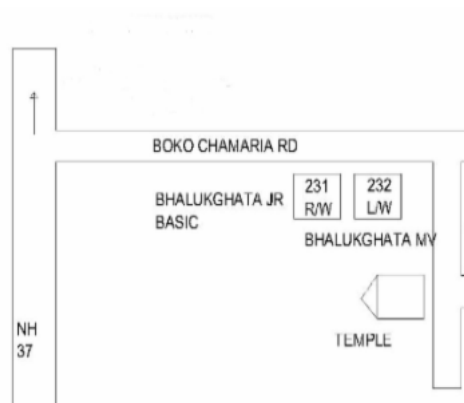

Nazri Naksha