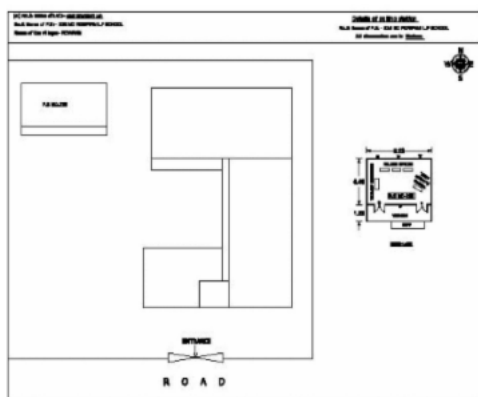

নিৰ্বাচক পঞ্জীয়ন বিষয়াৰ স্বাক্ষৰ

Nazri Naksha

Google Map View

Polling Station Building Front View

ভোটগ্ৰহন কেন্দ্ৰৰ সন্মুখৰ দৃশ্য

Cad View

Key MAP View

1 নাম : ধনজিত ৰাভা পিতাৰ নাম: অসীম ৰাভা ঘৰ নং : 00 বয়স : 20 লিঙ্গ : পুৰুষ	OZI0111625 ফটো উপলব্ধ	2 নাম : হৰেন শৰ্মা পিতাৰ নাম: দেবী ৰাম শৰ্মা ঘৰ নং : 01 বয়স : 74 লিঙ্গ : পুৰুষ	MRF1361831 ফটো উপলব্ধ	3 নাম : অনিমা শৰ্মা স্বামীৰ নাম: হৰেন শৰ্মা ঘৰ নং : 1 বয়স : 64 লিঙ্গ : মহিলা	MRF2114581 ফটো উপলব্ধ
4 নাম : শংকৰ শৰ্মা পিতাৰ নাম: হৰেন শৰ্মা ঘৰ নং : 1 বয়স : 40 লিঙ্গ : পুৰুষ	MRF2114592 ফটো উপলব্ধ	5 নাম : দিপঙ্কৰ শৰ্মা পিতাৰ নাম: অতুল শৰ্মা ঘৰ নং : 01 বয়স : 36 লিঙ্গ : পুৰুষ	MRF0467753 ফটো উপলব্ধ	6 নাম : জিতুমানি শৰ্মা পিতাৰ নাম: হৰেন শৰ্মা ঘৰ নং : 1 বয়স : 31 লিঙ্গ : পুৰুষ	MRF2123844 ফটো উপলব্ধ
S 7 নাম : সুৰভি দাস স্বামীৰ নাম: দিপাংকৰ শৰ্মা ঘৰ নং : 01 বয়স : 31 লিঙ্গ : মহিলা	MRF0467761 ফটো উপলব্ধ	8 নাম : বিজুলী দেবী স্বামীৰ নাম: কন্দৰ্প শৰ্মা ঘৰ নং : 2 বয়স : 73 লিঙ্গ : মহিলা	MRF2114627 ফটো উপলব্ধ	9 নাম : বিভা ৰানী দেবী স্বামীৰ নাম: ধীৰাজ শৰ্মা ঘৰ নং : 2 বয়স : 51 লিঙ্গ : মহিলা	MRF2114650 ফটো উপলব্ধ
10 নাম : সুৰেণ শৰ্মা পিতাৰ নাম: সৰ্বেশ্বৰ শৰ্মা ঘৰ নং : 0 বয়স : 60 লিঙ্গ : পুৰুষ	MRF2114683 ফটো উপলব্ধ	11 নাম : নিলীমা দেবী স্বামীৰ নাম: মদন শৰ্মা ঘৰ নং : 0 বয়স : 59 লিঙ্গ : মহিলা	MRF2114672 ফটো উপলব্ধ	12 নাম : ৰঞ্জিতা শৰ্মা স্বামীৰ নাম: সুৰেন শৰ্মা ঘৰ নং : 0 বয়স : 54 লিঙ্গ : মহিলা	MRF2114694 ফটো উপলব্ধ
13 নাম : হিমান্জলী শৰ্মা পিতাৰ নাম: সুৰেশ শৰ্মা ঘৰ নং : 0 বয়স : 24 লিঙ্গ : মহিলা	MRF1311810 ফটো উপলব্ধ	14 নাম : হিয়া শৰ্মা পিতাৰ নাম: অৰবিন্দ শৰ্মা ঘৰ নং : 3 বয়স : 20 লিঙ্গ : মহিলা	OZI0086124 ফটো উপলব্ধ	15 নাম : কণিকা দেবী স্বামীৰ নাম: তাৰিণী শৰ্মা ঘৰ নং : 8 বয়স : 67 লিঙ্গ : মহিলা	MRF2114718 ফটো উপলব্ধ
E 16 নাম : প্ৰতুল শৰ্মা পিতাৰ নাম: সৰ্বেশ্বৰ শৰ্মা ঘৰ নং : 8 বয়স : 59 লিঙ্গ : পুৰুষ	MRF2114741 ফটো উপলব্ধ	17 নাম : অৰবিন্দ শৰ্মা পিতাৰ নাম: সৰ্বেশ্বৰ শৰ্মা ঘৰ নং : 8 বয়স : 56 লিঙ্গ : পুৰুষ	MRF2114729 ফটো উপলব্ধ	18 নাম : সুনিতা শৰ্মা স্বামীৰ নাম: প্ৰতুল শৰ্মা ঘৰ নং : 8 বয়স : 44 লিঙ্গ : মহিলা	MRF2114752 ফটো উপলব্ধ
19 নাম : কবিতা শৰ্মা স্বামীৰ নাম: অৰবিন্দ শৰ্মা ঘৰ নং : 8 বয়স : 44 লিঙ্গ : মহিলা	MRF2114730 ফটো উপলব্ধ	20 নাম : হীৰামনি দেবী পিতাৰ নাম: তাৰিণী শৰ্মা ঘৰ নং : 8 বয়স : 31 লিঙ্গ : মহিলা	MRF2124187 ফটো উপলব্ধ	21 নাম : জমি শৰ্মা পিতাৰ নাম: তাৰিণী শৰ্মা ঘৰ নং : 8 বয়স : 30 লিঙ্গ : মহিলা	MRF2124165 ফটো উপলব্ধ
22 নাম : বেনুধৰ দাস পিতাৰ নাম: সম্ভু দাস ঘৰ নং : 8 বয়স : 30 লিঙ্গ : পুৰুষ	MRF0332585 ফটো উপলব্ধ	E 23 নাম : গকুল চন্দ্ৰ শৰ্মা পিতাৰ নাম: আনন্দী শৰ্মা ঘৰ নং : 6 বয়স : 91 লিঙ্গ : পুৰুষ	MRF2114763 ফটো উপলব্ধ	24 নাম : কামিনী দেবী স্বামীৰ নাম: গকুল শৰ্মা ঘৰ নং : 6 বয়স : 81 লিঙ্গ : মহিলা	MRF2114774 ফটো উপলব্ধ
25 নাম : কানুৰাম কলিতা পিতাৰ নাম: বানেশ্বৰ কলিতা ঘৰ নং : 6 বয়স : 72 লিঙ্গ : পুৰুষ	MRF2114810 ফটো উপলব্ধ	26 নাম : অনল কলিতা পিতাৰ নাম: বানেশ্বৰ কলিতা ঘৰ নং : 6 বয়স : 66 লিঙ্গ : পুৰুষ	MRF2114832 ফটো উপলব্ধ	27 নাম : দিগেন কলিতা পিতাৰ নাম: বানেশ্বৰ কলিতা ঘৰ নং : 6 বয়স : 63 লিঙ্গ : পুৰুষ	MRF2114854 ফটো উপলব্ধ
28 নাম : জানকী কলিতা স্বামীৰ নাম: কানুৰাম কলিতা ঘৰ নং : 6 বয়স : 60 লিঙ্গ : মহিলা	MRF2114821 ফটো উপলব্ধ	29 নাম : বিপুল কলিতা পিতাৰ নাম: বানেশ্বৰ কলিতা ঘৰ নং : 6 বয়স : 57 লিঙ্গ : পুৰুষ	MRF2114876 ফটো উপলব্ধ	30 নাম : প্ৰনিতা কলিতা স্বামীৰ নাম: দিগেন কলিতা ঘৰ নং : 6 বয়স : 56 লিঙ্গ : মহিলা	MRF2114865 ফটো উপলব্ধ