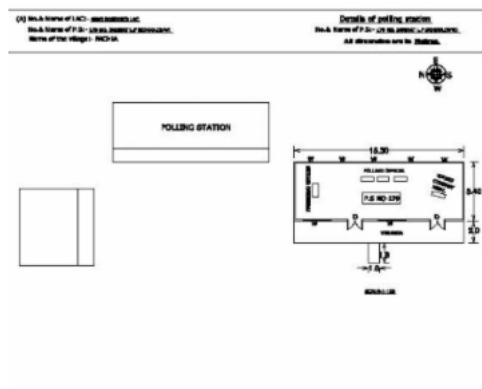

নিৰ্বাচক পঞ্জীয়ন বিষয়াৰ স্বাক্ষৰ

Nazri Naksha

Google Map View

Polling Station Building Front View

ভোটগ্ৰহন কেন্দ্ৰৰ সন্মুখৰ দৃশ্য

Cad View

Key MAP View

1 নাম : পৰমা কলিতা পিতাৰ নাম: পুলিন কলিতা ঘৰ নং : 1 বয়স : 78 লিঙ্গ : পুৰুষ	MRF1584594 ফটো উপলব্ধ	2 নাম : আশীষ বড়ো পিতাৰ নাম: কমলা বড়ো ঘৰ নং : 1 বয়স : 64 লিঙ্গ : পুৰুষ	MRF1584685 ফটো উপলব্ধ	3 নাম : পঞ্চমী বড়ো স্বামীৰ নাম: অশীষ বড়ো ঘৰ নং : 1 বয়স : 60 লিঙ্গ : মহিলা	MRF1584696 ফটো উপলব্ধ
4 নাম : ক্ষীৰোদ কুমাৰ ঠাকুৰীয়া পিতাৰ নাম: পুলিন কলিতা ঘৰ নং : 1 বয়স : 57 লিঙ্গ : পুৰুষ	MRF1584618 ফটো উপলব্ধ	5 নাম : ভবানী কলিতা পিতাৰ নাম: পৰমা কলিতা ঘৰ নং : 1 বয়স : 54 লিঙ্গ : মহিলা	MRF1584630 ফটো উপলব্ধ	6 নাম : যামিনী বৈশ্য ঠাকুৰীয়া স্বামীৰ নাম: ক্ষীৰোদ কুমাৰ ঠাকুৰীয়া ঘৰ নং : 1 বয়স : 52 লিঙ্গ : মহিলা	MRF1584629 ফটো উপলব্ধ
7 নাম : পূৰ্বী মহন্ত স্বামীৰ নাম: বসন্ত কুমাৰ দাস ঘৰ নং : 01 বয়স : 52 লিঙ্গ : মহিলা	MRF1589895 ফটো উপলব্ধ	8 নাম : প্ৰিয় চৰণ ঠাকুৰীয়া পিতাৰ নাম: পৰমা ঠাকুৰীয়া ঘৰ নং : 01 বয়স : 52 লিঙ্গ : পুৰুষ	MRF1584641 ফটো উপলব্ধ	9 নাম : বসন্ত কুমাৰ দাস পিতাৰ নাম: খগেন চন্দ্ৰ দাস ঘৰ নং : 01 বয়স : 51 লিঙ্গ : পুৰুষ	MRF1585122 ফটো উপলব্ধ
10 নাম : জয়ন্তী দাস স্বামীৰ নাম: টিকেন দাস ঘৰ নং : 1 বয়স : 48 লিঙ্গ : মহিলা	MRF1584572 ফটো উপলব্ধ	11 নাম : গীতুমনি দাস স্বামীৰ নাম: প্ৰিয় চৰণ ঘৰ নং : 01 বয়স : 44 লিঙ্গ : মহিলা	OZI0059006 ফটো উপলব্ধ	12 নাম : প্ৰণৱ কুমাৰ কলিতা পিতাৰ নাম: পৰমা কলিতা ঘৰ নং : 1 বয়স : 43 লিঙ্গ : পুৰুষ	MRF1584663 ফটো উপলব্ধ
S 13 নাম : নিষা খাখলাৰী ইংতি স্বামীৰ নাম: অধুন ইংতি ঘৰ নং : 1 বয়স : 89 লিঙ্গ : মহিলা	MRF1584709 ফটো উপলব্ধ	14 নাম : জগতী দাস স্বামীৰ নাম: প্ৰঞ্জল দাস ঘৰ নং : 1 বয়স : 28 লিঙ্গ : মহিলা	MRF0250985 ফটো উপলব্ধ	15 নাম : প্ৰাঞ্জল বড়ো পিতাৰ নাম: টিকেন দাস ঘৰ নং : 1 বয়স : 28 লিঙ্গ : পুৰুষ	MRF0250977 ফটো উপলব্ধ
16 নাম : মতিৰাম দাস পিতাৰ নাম: বিপিন দাস ঘৰ নং : 2 বয়স : 58 লিঙ্গ : পুৰুষ	MRF1584721 ফটো উপলব্ধ	17 নাম : পবিতা দাস স্বামীৰ নাম: মতিৰাম দাস ঘৰ নং : 2 বয়স : 57 লিঙ্গ : মহিলা	MRF1584732 ফটো উপলব্ধ	18 নাম : হৰেন দাস পিতাৰ নাম: ৰোহিনী দাস ঘৰ নং : 2 বয়স : 49 লিঙ্গ : পুৰুষ	MRF1584743 ফটো উপলব্ধ
19 নাম : মীৰা দাস স্বামীৰ নাম: হৰেন দাস ঘৰ নং : 2 বয়স : 45 লিঙ্গ : মহিলা	MRF1584754 ফটো উপলব্ধ	20 নাম : মনোজ দাস পিতাৰ নাম: মতিৰাম দাস ঘৰ নং : 2 বয়স : 37 লিঙ্গ : পুৰুষ	MRF1584798 ফটো উপলব্ধ	21 নাম : উৰ্মিলা দাস স্বামীৰ নাম: মনোজ দাস ঘৰ নং : 2 বয়স : 27 লিঙ্গ : মহিলা	MRF0260240 ফটো উপলব্ধ
22 নাম : জগমোহন দাস পিতাৰ নাম: মতিৰাম দাস ঘৰ নং : 2 বয়স : 26 লিঙ্গ : পুৰুষ	MRF0291997 ফটো উপলব্ধ	23 নাম : প্ৰিয়াঙ্কা দাস পিতাৰ নাম: হৰেন দাস ঘৰ নং : 2 বয়স : 24 লিঙ্গ : মহিলা	MRF0554147 ফটো উপলব্ধ	S 24 নাম : কনক চন্দ্ৰ দাস পিতাৰ নাম: বিপিন দাস ঘৰ নং : 2 বয়স : 65 লিঙ্গ : পুৰুষ	MRF1584812 ফটো উপলব্ধ
S 25 নাম : চৰনেন্দু বড়ো পিতাৰ নাম: অমলেন্দু বড়ো ঘৰ নং : 3 বয়স : 65 লিঙ্গ : পুৰুষ	MRF1584889 ফটো উপলব্ধ	26 নাম : মাধব দাস পিতাৰ নাম: পচন দাস ঘৰ নং : 3 বয়স : 64 লিঙ্গ : পুৰুষ	MRF1584834 ফটো উপলব্ধ	27 নাম : মঞ্জলা দাস স্বামীৰ নাম: মাধব দাস ঘৰ নং : 3 বয়স : 62 লিঙ্গ : মহিলা	MRF1584845 ফটো উপলব্ধ
28 নাম : অঞ্জনা দাস স্বামীৰ নাম: কনক দাস ঘৰ নং : 3 বয়স : 62 লিঙ্গ : মহিলা	MRF1584823 ফটো উপলব্ধ	29 নাম : হেমন্ত দাস পিতাৰ নাম: মাধব দাস ঘৰ নং : 3 বয়স : 41 লিঙ্গ : পুৰুষ	MRF1584856 ফটো উপলব্ধ	30 নাম : ৰাজীৱ দাস পিতাৰ নাম: মাধব দাস ঘৰ নং : 3 বয়স : 38 লিঙ্গ : পুৰুষ	MRF1584867 ফটো উপলব্ধ