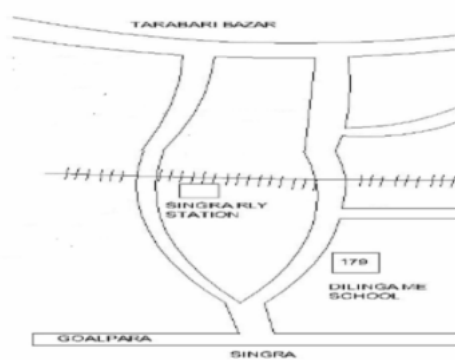

Nazri Naksha