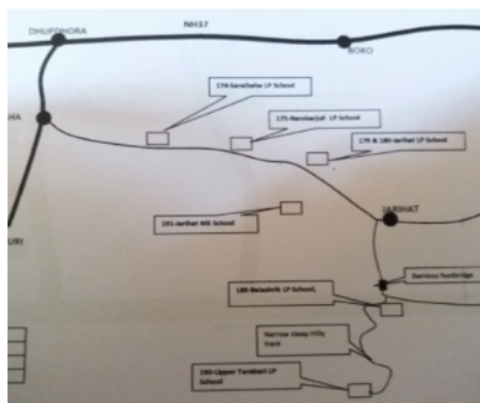

নিৰ্বাচক পঞ্জীয়ন বিষয়াৰ স্বাক্ষৰ

Nazri Naksha

Google Map View

Polling Station Building Front View

ভোটগ্ৰহন কেন্দ্ৰৰ সন্মুখৰ দৃশ্য

Cad View

Key MAP View

1 নাম : পৰমা কলিতা পিতাৰ নাম: পুলিন কলিতা ঘৰ নং : 1 বয়স : 78 লিঙ্গ : পুৰুষ	MRF1584594 ফটো উপলব্ধ	2 নাম : আশীষ বড়ো পিতাৰ নাম: কমলা বড়ো ঘৰ নং : 1 বয়স : 64 লিঙ্গ : পুৰুষ	MRF1584685 ফটো উপলব্ধ	3 নাম : পঞ্চমী বড়ো স্বামীৰ নাম: অশীষ বড়ো ঘৰ নং : 1 বয়স : 60 লিঙ্গ : মহিলা	MRF1584696 ফটো উপলব্ধ
4 নাম : ক্ষীৰোদ কুমাৰ ঠাকুৰীয়া পিতাৰ নাম: পুলিন কলিতা ঘৰ নং : 1 বয়স : 57 লিঙ্গ : পুৰুষ	MRF1584618 ফটো উপলব্ধ	5 নাম : ভবানী কলিতা পিতাৰ নাম: পৰমা কলিতা ঘৰ নং : 1 বয়স : 54 লিঙ্গ : মহিলা	MRF1584630 ফটো উপলব্ধ	6 নাম : যামিনী বৈশ্য ঠাকুৰীয়া স্বামীৰ নাম: ক্ষীৰোদ কুমাৰ ঠাকুৰীয়া ঘৰ নং : 1 বয়স : 52 লিঙ্গ : মহিলা	MRF1584629 ফটো উপলব্ধ
7 নাম : পূৰ্বী মহন্ত স্বামীৰ নাম: বসন্ত কুমাৰ দাস ঘৰ নং : 01 বয়স : 52 লিঙ্গ : মহিলা	MRF1589895 ফটো উপলব্ধ	8 নাম : প্ৰিয় চৰণ ঠাকুৰীয়া পিতাৰ নাম: পৰমা ঠাকুৰীয়া ঘৰ নং : 01 বয়স : 52 লিঙ্গ : পুৰুষ	MRF1584641 ফটো উপলব্ধ	9 নাম : বসন্ত কুমাৰ দাস পিতাৰ নাম: খগেন চন্দ্ৰ দাস ঘৰ নং : 01 বয়স : 51 লিঙ্গ : পুৰুষ	MRF1585122 ফটো উপলব্ধ
10 নাম : জয়ন্তী দাস স্বামীৰ নাম: টিকেন দাস ঘৰ নং : 1 বয়স : 48 লিঙ্গ : মহিলা	MRF1584572 ফটো উপলব্ধ	11 নাম : গীতুমনি দাস স্বামীৰ নাম: প্ৰিয় চৰণ ঘৰ নং : 01 বয়স : 44 লিঙ্গ : মহিলা	OZI0059006 ফটো উপলব্ধ	12 নাম : প্ৰণৱ কুমাৰ কলিতা পিতাৰ নাম: পৰমা কলিতা ঘৰ নং : 1 বয়স : 43 লিঙ্গ : পুৰুষ	MRF1584663 ফটো উপলব্ধ
S 13 নাম : নিষা খাখলাৰী ইংতি স্বামীৰ নাম: অধুন ইংতি ঘৰ নং : 1 বয়স : 89 লিঙ্গ : মহিলা	MRF1584709 ফটো উপলব্ধ	14 নাম : জগতী দাস স্বামীৰ নাম: প্ৰঞ্জল দাস ঘৰ নং : 1 বয়স : 28 লিঙ্গ : মহিলা	MRF0250985 ফটো উপলব্ধ	15 নাম : প্ৰাঞ্জল বড়ো পিতাৰ নাম: টিকেন দাস ঘৰ নং : 1 বয়স : 28 লিঙ্গ : পুৰুষ	MRF0250977 ফটো উপলব্ধ
16 নাম : মতিৰাম দাস পিতাৰ নাম: বিপিন দাস ঘৰ নং : 2 বয়স : 58 লিঙ্গ : পুৰুষ	MRF1584721 ফটো উপলব্ধ	17 নাম : পবিতা দাস স্বামীৰ নাম: মতিৰাম দাস ঘৰ নং : 2 বয়স : 57 লিঙ্গ : মহিলা	MRF1584732 ফটো উপলব্ধ	18 নাম : হৰেন দাস পিতাৰ নাম: ৰোহিনী দাস ঘৰ নং : 2 বয়স : 49 লিঙ্গ : পুৰুষ	MRF1584743 ফটো উপলব্ধ
19 নাম : মীৰা দাস স্বামীৰ নাম: হৰেন দাস ঘৰ নং : 2 বয়স : 45 লিঙ্গ : মহিলা	MRF1584754 ফটো উপলব্ধ	20 নাম : মনোজ দাস পিতাৰ নাম: মতিৰাম দাস ঘৰ নং : 2 বয়স : 37 লিঙ্গ : পুৰুষ	MRF1584798 ফটো উপলব্ধ	21 নাম : উৰ্মিলা দাস স্বামীৰ নাম: মনোজ দাস ঘৰ নং : 2 বয়স : 27 লিঙ্গ : মহিলা	MRF0260240 ফটো উপলব্ধ
22 নাম : জগমোহন দাস পিতাৰ নাম: মতিৰাম দাস ঘৰ নং : 2 বয়স : 26 লিঙ্গ : পুৰুষ	MRF0291997 ফটো উপলব্ধ	23 নাম : প্ৰিয়াঙ্কা দাস পিতাৰ নাম: হৰেন দাস ঘৰ নং : 2 বয়স : 24 লিঙ্গ : মহিলা	MRF0554147 ফটো উপলব্ধ	S 24 নাম : কনক চন্দ্ৰ দাস পিতাৰ নাম: বিপিন দাস ঘৰ নং : 2 বয়স : 65 লিঙ্গ : পুৰুষ	MRF1584812 ফটো উপলব্ধ
S 25 নাম : চৰনেন্দু বড়ো পিতাৰ নাম: অমলেন্দু বড়ো ঘৰ নং : 3 বয়স : 65 লিঙ্গ : পুৰুষ	MRF1584889 ফটো উপলব্ধ	26 নাম : মাধব দাস পিতাৰ নাম: পচন দাস ঘৰ নং : 3 বয়স : 64 লিঙ্গ : পুৰুষ	MRF1584834 ফটো উপলব্ধ	27 নাম : মঞ্জলা দাস স্বামীৰ নাম: মাধব দাস ঘৰ নং : 3 বয়স : 62 লিঙ্গ : মহিলা	MRF1584845 ফটো উপলব্ধ
28 নাম : অঞ্জনা দাস স্বামীৰ নাম: কনক দাস ঘৰ নং : 3 বয়স : 62 লিঙ্গ : মহিলা	MRF1584823 ফটো উপলব্ধ	29 নাম : হেমন্ত দাস পিতাৰ নাম: মাধব দাস ঘৰ নং : 3 বয়স : 41 লিঙ্গ : পুৰুষ	MRF1584856 ফটো উপলব্ধ	30 নাম : ৰাজীৱ দাস পিতাৰ নাম: মাধব দাস ঘৰ নং : 3 বয়স : 38 লিঙ্গ : পুৰুষ	MRF1584867 ফটো উপলব্ধ