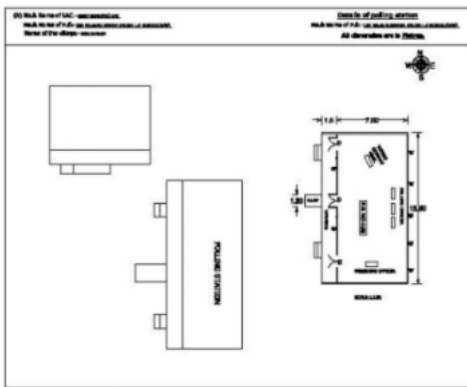

নিৰ্বাচক পঞ্জীয়ন বিষয়াৰ স্বাক্ষৰ

Nazri Naksha

Google Map View

Polling Station Building Front View

ভোটগ্ৰহন কেন্দ্ৰৰ সন্মুখৰ দৃশ্য

Cad View

Key MAP View

1	MRF1464579	ফটো উপলব্ধ	নাম : হেমন্ত কুমাৰ বড়ো পিতাৰ নাম: ময়েন বড়ো ঘৰ নং : 1 বয়স : 52 লিঙ্গ : পুৰুষ	2	MRF1464604	ফটো উপলব্ধ	নাম : সনিৰাম বড়ো পিতাৰ নাম: ময়েন বড়ো ঘৰ নং : 1 বয়স : 47 লিঙ্গ : পুৰুষ	3	MRF1464580	ফটো উপলব্ধ	নাম : ৰশ্মি বড়ো স্বামীৰ নাম: হেমন্ত কুমাৰ বড়ো ঘৰ নং : 1 বয়স : 46 লিঙ্গ : মহিলা
4	MRF1464615	ফটো উপলব্ধ	নাম : ক্ষিৰোদা বড়ো স্বামীৰ নাম: সনিৰাম বড়ো ঘৰ নং : 1 বয়স : 37 লিঙ্গ : মহিলা	5	MRF0228171	ফটো উপলব্ধ	নাম : গীতাজলী বড়ো পিতাৰ নাম: হেমন্ত কুমাৰ বড়ো ঘৰ নং : 1 বয়স : 27 লিঙ্গ : মহিলা	6	MRF1652270	ফটো উপলব্ধ	নাম : জমিতা বড়ো পিতাৰ নাম: হেমন্ত কুমাৰ বড়ো ঘৰ নং : 1 বয়স : 23 লিঙ্গ : মহিলা
7	MRF1823749	ফটো উপলব্ধ	নাম : জপিতৰা বড়ো পিতাৰ নাম: সনিৰাম বড়ো ঘৰ নং : 1 বয়স : 23 লিঙ্গ : মহিলা	8	MRF1464648	ফটো উপলব্ধ	নাম : বিষ্ণু ৰাম বড়ো পিতাৰ নাম: চিলং বড়ো ঘৰ নং : 2 বয়স : 44 লিঙ্গ : পুৰুষ	9	MRF1464659	ফটো উপলব্ধ	নাম : ৰমিলা বড়ো স্বামীৰ নাম: বিষ্ণু ৰাম বড়ো ঘৰ নং : 2 বয়স : 37 লিঙ্গ : মহিলা
S	MRF1464762	ফটো উপলব্ধ	নাম : কৃষ্ণা ৰাভা পিতাৰ নাম: বাবুল ৰাভা ঘৰ নং : 2 বয়স : 37 লিঙ্গ : মহিলা	11	MRF2439294	ফটো উপলব্ধ	নাম : সুৰজ কুমাৰ বড়ো মাতৃৰ নাম: শৈব্যাবালা বড়ো ঘৰ নং : 2 বয়স : 36 লিঙ্গ : পুৰুষ	12	MRF0256115	ফটো উপলব্ধ	নাম : মনিষা বড়ো স্বামীৰ নাম: সুৰজ কুমাৰ বড়ো ঘৰ নং : 2 বয়স : 31 লিঙ্গ : মহিলা
13	MRF0470260	ফটো উপলব্ধ	নাম : মণীখা বড়ো স্বামীৰ নাম: নীতু বড়ো ঘৰ নং : 02 বয়স : 26 লিঙ্গ : মহিলা	14	OZI0066183	ফটো উপলব্ধ	নাম : অভিনাশ বড়ো পিতাৰ নাম: বিষ্ণু ৰাম বড়ো ঘৰ নং : 2 বয়স : 22 লিঙ্গ : পুৰুষ	15	MRF1464682	ফটো উপলব্ধ	নাম : ভাৰতী হাজোৱাৰী স্বামীৰ নাম: বালিৰাম হাজোৱাৰী ঘৰ নং : 8 বয়স : 67 লিঙ্গ : মহিলা
16	MRF1464693	ফটো উপলব্ধ	নাম : গিৰিদের হাজোৱাৰী পিতাৰ নাম: বালিৰাম হাজোৱাৰী ঘৰ নং : 8 বয়স : 45 লিঙ্গ : পুৰুষ	17	MRF1464717	ফটো উপলব্ধ	নাম : ৰিজবানী হাজোৱাৰী পিতাৰ নাম: বালিৰাম হাজোৱাৰী ঘৰ নং : 8 বয়স : 39 লিঙ্গ : মহিলা	18	MRF0332486	ফটো উপলব্ধ	নাম : হিমালী হাজোৱাৰী স্বামীৰ নাম: গিৰিদের হাজোৱাৰী ঘৰ নং : 8 বয়স : 38 লিঙ্গ : মহিলা
19	MRF1464728	ফটো উপলব্ধ	নাম : কুমলী হাজোৱাৰী স্বামীৰ নাম: কামেশ্বৰ হাজোৱাৰী ঘৰ নং : 5 বয়স : 71 লিঙ্গ : মহিলা	20	MRF1464740	ফটো উপলব্ধ	নাম : দময়ন্তী হাজোৱাৰী স্বামীৰ নাম: অনিল হাজোৱাৰী ঘৰ নং : 5 বয়স : 51 লিঙ্গ : মহিলা	21	MRF0344069	ফটো উপলব্ধ	নাম : নিভা হাজোৱাৰী পিতাৰ নাম: অনিল হাজোৱাৰী ঘৰ নং : 5 বয়স : 34 লিঙ্গ : মহিলা
22	MRF1464751	ফটো উপলব্ধ	নাম : শুবাৰী বড়ো স্বামীৰ নাম: থুলেশ্বৰ বড়ো ঘৰ নং : 6 বয়স : 55 লিঙ্গ : মহিলা	23	MRF2439045	ফটো উপলব্ধ	নাম : অশান্ত বড়ো পিতাৰ নাম: শুৱাৰী বড়ো ঘৰ নং : 6 বয়স : 34 লিঙ্গ : পুৰুষ	24	MRF1464773	ফটো উপলব্ধ	নাম : সুবোধ বড়ো পিতাৰ নাম: সুবোধ বড়ো ঘৰ নং : 9 বয়স : 59 লিঙ্গ : পুৰুষ
25	MRF1464784	ফটো উপলব্ধ	নাম : পুষ্প বড়ো স্বামীৰ নাম: সুবোধ বড়ো ঘৰ নং : 9 বয়স : 50 লিঙ্গ : মহিলা	26	OZI0084491	ফটো উপলব্ধ	নাম : বিকাশ বড়ো পিতাৰ নাম: সুবোধ বড়ো ঘৰ নং : 7 বয়স : 23 লিঙ্গ : পুৰুষ	#	MRF1464795	ফটো উপলব্ধ	নাম : জ্যোতিষ বড়ো পিতাৰ নাম: গংগা ৰাম বড়ো ঘৰ নং : 78 বয়স : 38 লিঙ্গ : পুৰুষ
#	MRF1464808	ফটো উপলব্ধ	নাম : মৰমী বড়ো স্বামীৰ নাম: ধনীৰাম বড়ো ঘৰ নং : 78 বয়স : 38 লিঙ্গ : মহিলা	29	MRF1754704	ফটো উপলব্ধ	নাম : নবমী বড়ো পিতাৰ নাম: সুবোধ বড়ো ঘৰ নং : 8 বয়স : 28 লিঙ্গ : মহিলা	30	MRF1464831	ফটো উপলব্ধ	নাম : ৰুণু বালা বড়ো স্বামীৰ নাম: শুকেশ্বৰ বড়ো ঘৰ নং : 10 বয়স : 59 লিঙ্গ : মহিলা