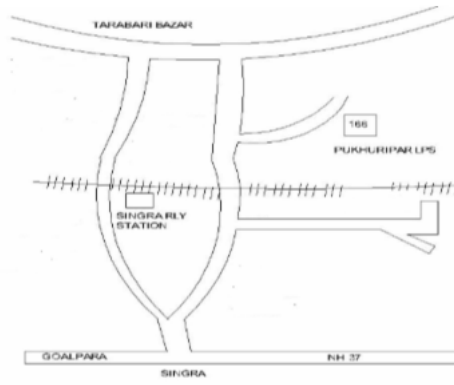

Nazri Naksha