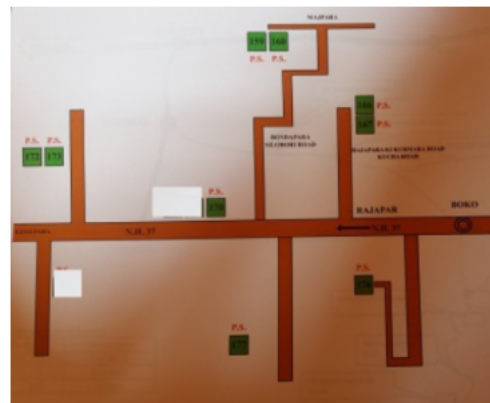

নিৰ্বাচক পঞ্জীয়ন বিষয়াৰ স্বাক্ষৰ

Nazri Naksha

Google Map View

Polling Station Building Front View

ভোটগ্ৰহন কেন্দ্ৰৰ সন্মুখৰ দৃশ্য

Cad View

Key MAP View

1	MRF1464579	ফটো উপলব্ধ	নাম : হেমন্ত কুমাৰ বড়ো পিতাৰ নাম: ময়েন বড়ো ঘৰ নং : 1 বয়স : 52 লিঙ্গ : পুৰুষ	2	MRF1464604	ফটো উপলব্ধ	নাম : সনিৰাম বড়ো পিতাৰ নাম: ময়েন বড়ো ঘৰ নং : 1 বয়স : 47 লিঙ্গ : পুৰুষ	3	MRF1464580	ফটো উপলব্ধ	নাম : ৰশ্মি বড়ো স্বামীৰ নাম: হেমন্ত কুমাৰ বড়ো ঘৰ নং : 1 বয়স : 46 লিঙ্গ : মহিলা
4	MRF1464615	ফটো উপলব্ধ	নাম : ক্ষিৰোদা বড়ো স্বামীৰ নাম: সনিৰাম বড়ো ঘৰ নং : 1 বয়স : 37 লিঙ্গ : মহিলা	5	MRF0228171	ফটো উপলব্ধ	নাম : গীতাজলী বড়ো পিতাৰ নাম: হেমন্ত কুমাৰ বড়ো ঘৰ নং : 1 বয়স : 27 লিঙ্গ : মহিলা	6	MRF1652270	ফটো উপলব্ধ	নাম : জমিতা বড়ো পিতাৰ নাম: হেমন্ত কুমাৰ বড়ো ঘৰ নং : 1 বয়স : 23 লিঙ্গ : মহিলা
7	MRF1823749	ফটো উপলব্ধ	নাম : জপিতৰা বড়ো পিতাৰ নাম: সনিৰাম বড়ো ঘৰ নং : 1 বয়স : 23 লিঙ্গ : মহিলা	8	MRF1464648	ফটো উপলব্ধ	নাম : বিষ্ণু ৰাম বড়ো পিতাৰ নাম: চিলং বড়ো ঘৰ নং : 2 বয়স : 44 লিঙ্গ : পুৰুষ	9	MRF1464659	ফটো উপলব্ধ	নাম : ৰমিলা বড়ো স্বামীৰ নাম: বিষ্ণু ৰাম বড়ো ঘৰ নং : 2 বয়স : 37 লিঙ্গ : মহিলা
S	MRF1464762	ফটো উপলব্ধ	নাম : কৃষ্ণা ৰাভা পিতাৰ নাম: বাবুল ৰাভা ঘৰ নং : 2 বয়স : 37 লিঙ্গ : মহিলা	11	MRF2439294	ফটো উপলব্ধ	নাম : সুৰজ কুমাৰ বড়ো মাতৃৰ নাম: শৈব্যাবালা বড়ো ঘৰ নং : 2 বয়স : 36 লিঙ্গ : পুৰুষ	12	MRF0256115	ফটো উপলব্ধ	নাম : মনিষা বড়ো স্বামীৰ নাম: সুৰজ কুমাৰ বড়ো ঘৰ নং : 2 বয়স : 31 লিঙ্গ : মহিলা
13	MRF0470260	ফটো উপলব্ধ	নাম : মণীখা বড়ো স্বামীৰ নাম: নীতু বড়ো ঘৰ নং : 02 বয়স : 26 লিঙ্গ : মহিলা	14	OZI0066183	ফটো উপলব্ধ	নাম : অভিনাশ বড়ো পিতাৰ নাম: বিষ্ণু ৰাম বড়ো ঘৰ নং : 2 বয়স : 22 লিঙ্গ : পুৰুষ	15	MRF1464682	ফটো উপলব্ধ	নাম : ভাৰতী হাজোৱাৰী স্বামীৰ নাম: বালিৰাম হাজোৱাৰী ঘৰ নং : 8 বয়স : 67 লিঙ্গ : মহিলা
16	MRF1464693	ফটো উপলব্ধ	নাম : গিৰিদের হাজোৱাৰী পিতাৰ নাম: বালিৰাম হাজোৱাৰী ঘৰ নং : 8 বয়স : 45 লিঙ্গ : পুৰুষ	17	MRF1464717	ফটো উপলব্ধ	নাম : ৰিজবানী হাজোৱাৰী পিতাৰ নাম: বালিৰাম হাজোৱাৰী ঘৰ নং : 8 বয়স : 39 লিঙ্গ : মহিলা	18	MRF0332486	ফটো উপলব্ধ	নাম : হিমালী হাজোৱাৰী স্বামীৰ নাম: গিৰিদের হাজোৱাৰী ঘৰ নং : 8 বয়স : 38 লিঙ্গ : মহিলা
19	MRF1464728	ফটো উপলব্ধ	নাম : কুমলী হাজোৱাৰী স্বামীৰ নাম: কামেশ্বৰ হাজোৱাৰী ঘৰ নং : 5 বয়স : 71 লিঙ্গ : মহিলা	20	MRF1464740	ফটো উপলব্ধ	নাম : দময়ন্তী হাজোৱাৰী স্বামীৰ নাম: অনিল হাজোৱাৰী ঘৰ নং : 5 বয়স : 51 লিঙ্গ : মহিলা	21	MRF0344069	ফটো উপলব্ধ	নাম : নিভা হাজোৱাৰী পিতাৰ নাম: অনিল হাজোৱাৰী ঘৰ নং : 5 বয়স : 34 লিঙ্গ : মহিলা
22	MRF1464751	ফটো উপলব্ধ	নাম : শুবাৰী বড়ো স্বামীৰ নাম: থুলেশ্বৰ বড়ো ঘৰ নং : 6 বয়স : 55 লিঙ্গ : মহিলা	23	MRF2439045	ফটো উপলব্ধ	নাম : অশান্ত বড়ো পিতাৰ নাম: শুৱাৰী বড়ো ঘৰ নং : 6 বয়স : 34 লিঙ্গ : পুৰুষ	24	MRF1464773	ফটো উপলব্ধ	নাম : সুবোধ বড়ো পিতাৰ নাম: সুবোধ বড়ো ঘৰ নং : 9 বয়স : 59 লিঙ্গ : পুৰুষ
25	MRF1464784	ফটো উপলব্ধ	নাম : পুষ্প বড়ো স্বামীৰ নাম: সুবোধ বড়ো ঘৰ নং : 9 বয়স : 50 লিঙ্গ : মহিলা	26	OZI0084491	ফটো উপলব্ধ	নাম : বিকাশ বড়ো পিতাৰ নাম: সুবোধ বড়ো ঘৰ নং : 7 বয়স : 23 লিঙ্গ : পুৰুষ	#	MRF1464795	ফটো উপলব্ধ	নাম : জ্যোতিষ বড়ো পিতাৰ নাম: গংগা ৰাম বড়ো ঘৰ নং : 78 বয়স : 38 লিঙ্গ : পুৰুষ
#	MRF1464808	ফটো উপলব্ধ	নাম : মৰমী বড়ো স্বামীৰ নাম: ধনীৰাম বড়ো ঘৰ নং : 78 বয়স : 38 লিঙ্গ : মহিলা	29	MRF1754704	ফটো উপলব্ধ	নাম : নবমী বড়ো পিতাৰ নাম: সুবোধ বড়ো ঘৰ নং : 8 বয়স : 28 লিঙ্গ : মহিলা	30	MRF1464831	ফটো উপলব্ধ	নাম : ৰুণু বালা বড়ো স্বামীৰ নাম: শুকেশ্বৰ বড়ো ঘৰ নং : 10 বয়স : 59 লিঙ্গ : মহিলা