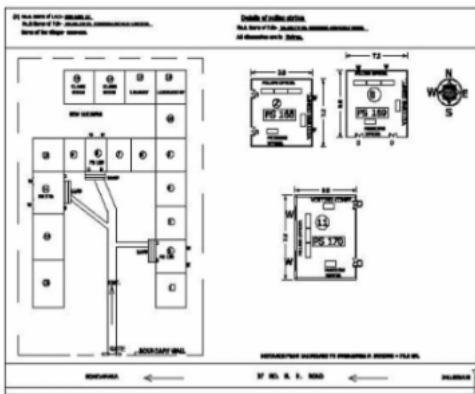

নিৰ্বাচক পঞ্জীয়ন বিষয়াৰ স্বাক্ষৰ

Nazri Naksha

Google Map View

Polling Station Building Front View

ভোটগ্ৰহন কেন্দ্ৰৰ সন্মুখৰ দৃশ্য

Cad View

Key MAP View

1 নাম : ৰণজীত দাস পিতাৰ নাম: লক্ষন দাস ঘৰ নং : 00 বয়স : 35 লিঙ্গ : পুৰুষ	MRF0499491 ফটো উপলব্ধ	2 নাম : ডিব্বেশ্বৰ দাস পিতাৰ নাম: তুলসী দাস ঘৰ নং : 0 বয়স : 33 লিঙ্গ : পুৰুষ	MRF1629583 ফটো উপলব্ধ	3 নাম : ৰিংকু দাস পিতাৰ নাম: লালিত দাস ঘৰ নং : 000 বয়স : 31 লিঙ্গ : পুৰুষ	OZI0077180 ফটো উপলব্ধ
4 নাম : মৌচুমী চৌধুৰী স্বামীৰ নাম: মুদুল চৌধুৰী ঘৰ নং : 0 বয়স : 29 লিঙ্গ : মহিলা	MRF0404178 ফটো উপলব্ধ	5 নাম : মহঃ জাহিৰুল আলী পিতাৰ নাম: তায়েব মহম্মদ আলী ঘৰ নং : 00 বয়স : 28 লিঙ্গ : পুৰুষ	MRF1174499 ফটো উপলব্ধ	6 নাম : জুতিকা দাস পিতাৰ নাম: ভাৰত দাস ঘৰ নং : 00 বয়স : 26 লিঙ্গ : মহিলা	MRF0445510 ফটো উপলব্ধ
7 নাম : হিতেন্দ্ৰ কৈৰৱও পিতাৰ নাম: বনোমালী কৈৰৱও ঘৰ নং : 00 বয়স : 24 লিঙ্গ : পুৰুষ	MRF0446492 ফটো উপলব্ধ	8 নাম : দিপাক্ষৰ চৌধুৰী পিতাৰ নাম: জগত চৌধুৰী ঘৰ নং : 0 বয়স : 24 লিঙ্গ : পুৰুষ	MRF1622166 ফটো উপলব্ধ	9 নাম : নিশামনি কৈবৰ্ত্ত পিতাৰ নাম: ধনেশ্বৰ কৈবৰ্ত্ত ঘৰ নং : 00 বয়স : 23 লিঙ্গ : মহিলা	OZI0081174 ফটো উপলব্ধ
10 নাম : হৰকান্ত চৌধুৰী পিতাৰ নাম: ভবেন্ চৌধুৰী ঘৰ নং : 1 বয়স : 45 লিঙ্গ : পুৰুষ	MRF1484577 ফটো উপলব্ধ	11 নাম : বিষ্ণু চৌধুৰী পিতাৰ নাম: ভবেন্ চৌধুৰী ঘৰ নং : 1 বয়স : 40 লিঙ্গ : পুৰুষ	MRF1484588 ফটো উপলব্ধ	12 নাম : প্ৰণামী কলিতা পিতাৰ নাম: মণি ৰাম কলিতা ঘৰ নং : 01 বয়স : 22 লিঙ্গ : মহিলা	MRF1792944 ফটো উপলব্ধ
13 নাম : ভৱ কান্ত কলিতা পিতাৰ নাম: চন্দ্ৰ মোহন কলিতা ঘৰ নং : 1ক বয়স : 87 লিঙ্গ : পুৰুষ	MRF1484599 ফটো উপলব্ধ	E 14 নাম : সাৰদা কলিতা স্বামীৰ নাম: ভৱকান্ত কলিতা ঘৰ নং : 1ক বয়স : 85 লিঙ্গ : মহিলা	MRF1484602 ফটো উপলব্ধ	15 নাম : গোবিন্দ কলিতা পিতাৰ নাম: ভৱকান্ত কলিতা ঘৰ নং : 1ক বয়স : 63 লিঙ্গ : পুৰুষ	MRF1484613 ফটো উপলব্ধ
16 নাম : মণি ৰাম কলিতা পিতাৰ নাম: ভৱকান্ত কলিতা ঘৰ নং : 1ক বয়স : 56 লিঙ্গ : পুৰুষ	MRF1484635 ফটো উপলব্ধ	17 নাম : গীতাজুলী কলিতা স্বামীৰ নাম: গোবিন্দ কলিতা ঘৰ নং : 1ক বয়স : 54 লিঙ্গ : মহিলা	MRF1484624 ফটো উপলব্ধ	18 নাম : কববী কলিতা স্বামীৰ নাম: মণি ৰাম কলিতা ঘৰ নং : 1ক বয়স : 41 লিঙ্গ : মহিলা	MRF1484646 ফটো উপলব্ধ
19 নাম : ক্ষীৰোদ চন্দ্ৰ কলিতা পিতাৰ নাম: কালিচৰণ কলিতা ঘৰ নং : 2 বয়স : 70 লিঙ্গ : পুৰুষ	MRF1484748 ফটো উপলব্ধ	20 নাম : নিলীমা কলিতা স্বামীৰ নাম: ক্ষীৰোদ কলিতা ঘৰ নং : 2 বয়স : 63 লিঙ্গ : মহিলা	MRF1484759 ফটো উপলব্ধ	21 নাম : দীনেশ কলিতা পিতাৰ নাম: কালিচৰণ কলিতা ঘৰ নং : 2 বয়স : 59 লিঙ্গ : পুৰুষ	MRF1484680 ফটো উপলব্ধ
22 নাম : উত্তৰা কলিতা স্বামীৰ নাম: দীনেশ কলিতা ঘৰ নং : 2 বয়স : 56 লিঙ্গ : মহিলা	MRF1484691 ফটো উপলব্ধ	23 নাম : বিনোদ কলিতা পিতাৰ নাম: কালিচৰণ কলিতা ঘৰ নং : 2 বয়স : 55 লিঙ্গ : পুৰুষ	MRF1484726 ফটো উপলব্ধ	24 নাম : দীপালী কলিতা স্বামীৰ নাম: বিনোদ কলিতা ঘৰ নং : 2 বয়স : 41 লিঙ্গ : মহিলা	MRF1484737 ফটো উপলব্ধ
25 নাম : নয়নজ্যোতি কলিতা পিতাৰ নাম: ক্ষীৰোদ কলিতা ঘৰ নং : 2 বয়স : 38 লিঙ্গ : পুৰুষ	MRF1484760 ফটো উপলব্ধ	S2 26 নাম : অংকুমণি কলিতা পিতাৰ নাম: ক্ষীৰোদ কলিতা ঘৰ নং : 2 বয়স : 126 লিঙ্গ : মহিলা	MRF0291708 ফটো উপলব্ধ	27 নাম : প্ৰাঞ্জল কলিতা পিতাৰ নাম: ক্ষীৰোদ কলিতা ঘৰ নং : 2 বয়স : 31 লিঙ্গ : পুৰুষ	MRF0291898 ফটো উপলব্ধ
28 নাম : নীলম কলিতা পিতাৰ নাম: দীনেশ কলিতা ঘৰ নং : 2 বয়স : 31 লিঙ্গ : মহিলা	MRF0490813 ফটো উপলব্ধ	29 নাম : ৰাজীৱ কলিতা পিতাৰ নাম: দীনেশ কলিতা ঘৰ নং : 2 বয়স : 30 লিঙ্গ : পুৰুষ	MRF0549725 ফটো উপলব্ধ	30 নাম : কংকন কলিতা পিতাৰ নাম: বিনোদ কলিতা ঘৰ নং : 2 বয়স : 28 লিঙ্গ : পুৰুষ	MRF0291856 ফটো উপলব্ধ