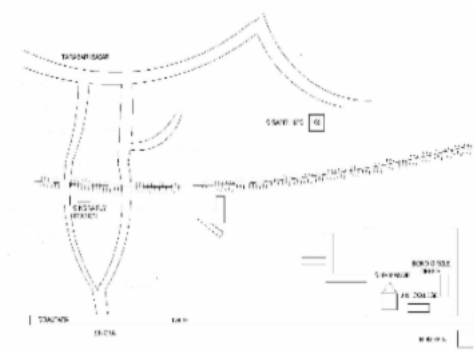

Nazri Naksha