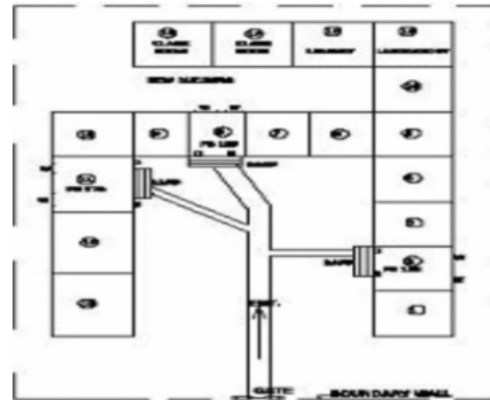

নিৰ্বাচক পঞ্জীয়ন বিষয়াৰ স্বাক্ষৰ

Nazri Naksha

Google Map View

Polling Station Building Front View

ভোটগ্ৰহন কেন্দ্ৰৰ সন্মুখৰ দৃশ্য

Cad View

Key MAP View

1 নাম : ৰণজীত দাস পিতাৰ নাম: লক্ষন দাস ঘৰ নং : 00 বয়স : 35 লিঙ্গ : পুৰুষ	MRF0499491 ফটো উপলব্ধ	2 নাম : ডিব্বেশ্বৰ দাস পিতাৰ নাম: তুলসী দাস ঘৰ নং : 0 বয়স : 33 লিঙ্গ : পুৰুষ	MRF1629583 ফটো উপলব্ধ	3 নাম : ৰিংকু দাস পিতাৰ নাম: লালিত দাস ঘৰ নং : 000 বয়স : 31 লিঙ্গ : পুৰুষ	OZI0077180 ফটো উপলব্ধ
4 নাম : মৌচুমী চৌধুৰী স্বামীৰ নাম: মুদুল চৌধুৰী ঘৰ নং : 0 বয়স : 29 লিঙ্গ : মহিলা	MRF0404178 ফটো উপলব্ধ	5 নাম : মহঃ জাহিৰুল আলী পিতাৰ নাম: তায়েব মহম্মদ আলী ঘৰ নং : 00 বয়স : 28 লিঙ্গ : পুৰুষ	MRF1174499 ফটো উপলব্ধ	6 নাম : জুতিকা দাস পিতাৰ নাম: ভাৰত দাস ঘৰ নং : 00 বয়স : 26 লিঙ্গ : মহিলা	MRF0445510 ফটো উপলব্ধ
7 নাম : হিতেন্দ্ৰ কৈৰৱও পিতাৰ নাম: বনোমালী কৈৰৱও ঘৰ নং : 00 বয়স : 24 লিঙ্গ : পুৰুষ	MRF0446492 ফটো উপলব্ধ	8 নাম : দিপাক্ষৰ চৌধুৰী পিতাৰ নাম: জগত চৌধুৰী ঘৰ নং : 0 বয়স : 24 লিঙ্গ : পুৰুষ	MRF1622166 ফটো উপলব্ধ	9 নাম : নিশামনি কৈবৰ্ত্ত পিতাৰ নাম: ধনেশ্বৰ কৈবৰ্ত্ত ঘৰ নং : 00 বয়স : 23 লিঙ্গ : মহিলা	OZI0081174 ফটো উপলব্ধ
10 নাম : হৰকান্ত চৌধুৰী পিতাৰ নাম: ভবেন্ চৌধুৰী ঘৰ নং : 1 বয়স : 45 লিঙ্গ : পুৰুষ	MRF1484577 ফটো উপলব্ধ	11 নাম : বিষ্ণু চৌধুৰী পিতাৰ নাম: ভবেন্ চৌধুৰী ঘৰ নং : 1 বয়স : 40 লিঙ্গ : পুৰুষ	MRF1484588 ফটো উপলব্ধ	12 নাম : প্ৰণামী কলিতা পিতাৰ নাম: মণি ৰাম কলিতা ঘৰ নং : 01 বয়স : 22 লিঙ্গ : মহিলা	MRF1792944 ফটো উপলব্ধ
13 নাম : ভৱ কান্ত কলিতা পিতাৰ নাম: চন্দ্ৰ মোহন কলিতা ঘৰ নং : 1ক বয়স : 87 লিঙ্গ : পুৰুষ	MRF1484599 ফটো উপলব্ধ	E 14 নাম : সাৰদা কলিতা স্বামীৰ নাম: ভৱকান্ত কলিতা ঘৰ নং : 1ক বয়স : 85 লিঙ্গ : মহিলা	MRF1484602 ফটো উপলব্ধ	15 নাম : গোবিন্দ কলিতা পিতাৰ নাম: ভৱকান্ত কলিতা ঘৰ নং : 1ক বয়স : 63 লিঙ্গ : পুৰুষ	MRF1484613 ফটো উপলব্ধ
16 নাম : মণি ৰাম কলিতা পিতাৰ নাম: ভৱকান্ত কলিতা ঘৰ নং : 1ক বয়স : 56 লিঙ্গ : পুৰুষ	MRF1484635 ফটো উপলব্ধ	17 নাম : গীতাজুলী কলিতা স্বামীৰ নাম: গোবিন্দ কলিতা ঘৰ নং : 1ক বয়স : 54 লিঙ্গ : মহিলা	MRF1484624 ফটো উপলব্ধ	18 নাম : কববী কলিতা স্বামীৰ নাম: মণি ৰাম কলিতা ঘৰ নং : 1ক বয়স : 41 লিঙ্গ : মহিলা	MRF1484646 ফটো উপলব্ধ
19 নাম : ক্ষীৰোদ চন্দ্ৰ কলিতা পিতাৰ নাম: কালিচৰণ কলিতা ঘৰ নং : 2 বয়স : 70 লিঙ্গ : পুৰুষ	MRF1484748 ফটো উপলব্ধ	20 নাম : নিলীমা কলিতা স্বামীৰ নাম: ক্ষীৰোদ কলিতা ঘৰ নং : 2 বয়স : 63 লিঙ্গ : মহিলা	MRF1484759 ফটো উপলব্ধ	21 নাম : দীনেশ কলিতা পিতাৰ নাম: কালিচৰণ কলিতা ঘৰ নং : 2 বয়স : 59 লিঙ্গ : পুৰুষ	MRF1484680 ফটো উপলব্ধ
22 নাম : উত্তৰা কলিতা স্বামীৰ নাম: দীনেশ কলিতা ঘৰ নং : 2 বয়স : 56 লিঙ্গ : মহিলা	MRF1484691 ফটো উপলব্ধ	23 নাম : বিনোদ কলিতা পিতাৰ নাম: কালিচৰণ কলিতা ঘৰ নং : 2 বয়স : 55 লিঙ্গ : পুৰুষ	MRF1484726 ফটো উপলব্ধ	24 নাম : দীপালী কলিতা স্বামীৰ নাম: বিনোদ কলিতা ঘৰ নং : 2 বয়স : 41 লিঙ্গ : মহিলা	MRF1484737 ফটো উপলব্ধ
25 নাম : নয়নজ্যোতি কলিতা পিতাৰ নাম: ক্ষীৰোদ কলিতা ঘৰ নং : 2 বয়স : 38 লিঙ্গ : পুৰুষ	MRF1484760 ফটো উপলব্ধ	S2 26 নাম : অংকুমণি কলিতা পিতাৰ নাম: ক্ষীৰোদ কলিতা ঘৰ নং : 2 বয়স : 126 লিঙ্গ : মহিলা	MRF0291708 ফটো উপলব্ধ	27 নাম : প্ৰাঞ্জল কলিতা পিতাৰ নাম: ক্ষীৰোদ কলিতা ঘৰ নং : 2 বয়স : 31 লিঙ্গ : পুৰুষ	MRF0291898 ফটো উপলব্ধ
28 নাম : নীলম কলিতা পিতাৰ নাম: দীনেশ কলিতা ঘৰ নং : 2 বয়স : 31 লিঙ্গ : মহিলা	MRF0490813 ফটো উপলব্ধ	29 নাম : ৰাজীৱ কলিতা পিতাৰ নাম: দীনেশ কলিতা ঘৰ নং : 2 বয়স : 30 লিঙ্গ : পুৰুষ	MRF0549725 ফটো উপলব্ধ	30 নাম : কংকন কলিতা পিতাৰ নাম: বিনোদ কলিতা ঘৰ নং : 2 বয়স : 28 লিঙ্গ : পুৰুষ	MRF0291856 ফটো উপলব্ধ