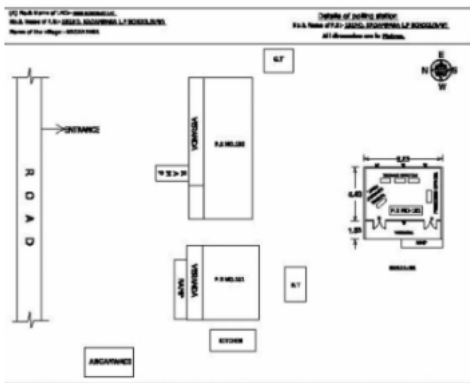

নিৰ্বাচক পঞ্জীয়ন বিষয়াৰ স্বাক্ষৰ

Nazri Naksha

Google Map View

Polling Station Building Front View

ভোটগ্ৰহন কেন্দ্ৰৰ সন্মুখৰ দৃশ্য

Cad View

Key MAP View

1 নাম : কদমী বড়ো স্বামীৰ নাম: সুৰেন বড়ো ঘৰ নং : 1 বয়স : 74 লিঙ্গ : মহিলা	MRF1604586 ফটো উপলব্ধ	2 নাম : নিলীমা দাস স্বামীৰ নাম: আনন্দ দাস ঘৰ নং : 1 বয়স : 64 লিঙ্গ : মহিলা	MRF1598636 ফটো উপলব্ধ	3 নাম : মুহিৰাম বড়ো পিতাৰ নাম: ধনেশ্বৰ বড়ো ঘৰ নং : 1 বয়স : 49 লিঙ্গ : পুৰুষ	MRF1604622 ফটো উপলব্ধ
4 নাম : দিগম্বৰ বড়ো পিতাৰ নাম: সুৰেন বড়ো ঘৰ নং : 1 বয়স : 44 লিঙ্গ : পুৰুষ	MRF1604597 ফটো উপলব্ধ	5 নাম : বঙ্কু বড়ো পিতাৰ নাম: দিগম্বৰ বড়ো ঘৰ নং : 1 বয়স : 38 লিঙ্গ : মহিলা	MRF1604600 ফটো উপলব্ধ	6 নাম : বালো ৰাম বড়ো পিতাৰ নাম: সুৰেন বড়ো ঘৰ নং : 1 বয়স : 38 লিঙ্গ : পুৰুষ	MRF1604611 ফটো উপলব্ধ
7 নাম : ট্ৰেলক্যা বড়ো পিতাৰ নাম: মুহী ৰাম বড়ো ঘৰ নং : 1 বয়স : 30 লিঙ্গ : পুৰুষ	MRF0616680 ফটো উপলব্ধ	8 নাম : অনন্দা ব্ৰাভা স্বামীৰ নাম: শ্ৰী মুহিৰাম বড়ো ঘৰ নং : 1 বয়স : 28 লিঙ্গ : মহিলা	FRH0281378 ফটো উপলব্ধ	9 নাম : জগদিশ বড়ো পিতাৰ নাম: মুহী ৰাম বড়ো ঘৰ নং : 1 বয়স : 27 লিঙ্গ : পুৰুষ	MRF0616698 ফটো উপলব্ধ
10 নাম : অনিৰুদ্ধ বড়ো পিতাৰ নাম: দিগম্বৰ বড়ো ঘৰ নং : 1 বয়স : 21 লিঙ্গ : পুৰুষ	MRF2500726 ফটো উপলব্ধ	11 নাম : দামোদৰ বড়ো পিতাৰ নাম: হৰেন বড়ো ঘৰ নং : 2 বয়স : 55 লিঙ্গ : পুৰুষ	MRF1604633 ফটো উপলব্ধ	12 নাম : দেৱী বড়ো স্বামীৰ নাম: দামোদৰ বড়ো ঘৰ নং : 2 বয়স : 42 লিঙ্গ : মহিলা	MRF1604644 ফটো উপলব্ধ
13 নাম : অজয়শ্ৰী পাঠক স্বামীৰ নাম: প্ৰানকৃষ্ণ পাঠক ঘৰ নং : 2নং দিলিঙ্গা বয়স : 24 লিঙ্গ : মহিলা	OZI0087767 ফটো উপলব্ধ	14 নাম : ভেচু বড়ো পিতাৰ নাম: বেলি ৰাম বড়ো ঘৰ নং : 3 বয়স : 71 লিঙ্গ : পুৰুষ	MRF1604655 ফটো উপলব্ধ	15 নাম : পুষ্পে বড়ো স্বামীৰ নাম: ভেচু বড়ো ঘৰ নং : 3 বয়স : 68 লিঙ্গ : মহিলা	MRF1604666 ফটো উপলব্ধ
16 নাম : দিলিপ বড়ো পিতাৰ নাম: ভেচু বড়ো ঘৰ নং : 3 বয়স : 49 লিঙ্গ : পুৰুষ	MRF1604677 ফটো উপলব্ধ	17 নাম : চুমি বড়ো স্বামীৰ নাম: দিলিপ বড়ো ঘৰ নং : 3 বয়স : 44 লিঙ্গ : মহিলা	MRF1604688 ফটো উপলব্ধ	18 নাম : ৰপজ্যোতি বড়ো পিতাৰ নাম: দিলিপ বড়ো ঘৰ নং : 3 বয়স : 23 লিঙ্গ : পুৰুষ	MRF1878958 ফটো উপলব্ধ
19 নাম : ৰুকনী বড়ো স্বামীৰ নাম: অনীল বড়ো ঘৰ নং : 8 বয়স : 79 লিঙ্গ : মহিলা	MRF1604699 ফটো উপলব্ধ	20 নাম : উপেন বড়ো পিতাৰ নাম: অনীল বড়ো ঘৰ নং : 8 বয়স : 54 লিঙ্গ : পুৰুষ	MRF1604746 ফটো উপলব্ধ	21 নাম : হৰেন চন্দ্ৰ বড়ো পিতাৰ নাম: ৰুক্মিণী বড়ো ঘৰ নং : 8 বয়স : 51 লিঙ্গ : পুৰুষ	MRF1613929 ফটো উপলব্ধ
22 নাম : ৰঞ্জু বড়ো পিতাৰ নাম: অনীল বড়ো ঘৰ নং : 8 বয়স : 44 লিঙ্গ : মহিলা	MRF1604702 ফটো উপলব্ধ	23 নাম : সুমিত্ৰা বড়ো স্বামীৰ নাম: হৰেন বড়ো ঘৰ নং : 8 বয়স : 41 লিঙ্গ : মহিলা	MRF1604713 ফটো উপলব্ধ	24 নাম : বিমল বড়ো পিতাৰ নাম: উপেন বড়ো ঘৰ নং : 8 বয়স : 32 লিঙ্গ : পুৰুষ	MRF0142976 ফটো উপলব্ধ
25 নাম : বনু বড়ো স্বামীৰ নাম: বিমল বড়ো ঘৰ নং : 8 বয়স : 29 লিঙ্গ : মহিলা	MRF0143529 ফটো উপলব্ধ	S 26 নাম : হেমা বড়ো পিতাৰ নাম: উপেন বড়ো ঘৰ নং : 8 বয়স : 27 লিঙ্গ : মহিলা	MRF0143537 ফটো উপলব্ধ	27 নাম : বিকাশ বড়ো পিতাৰ নাম: উপেন বড়ো ঘৰ নং : 8 বয়স : 27 লিঙ্গ : পুৰুষ	MRF1508704 ফটো উপলব্ধ
28 নাম : ত্ৰিদিপ বড়ো পিতাৰ নাম: দামোদৰ বড়ো ঘৰ নং : 4 বয়স : 26 লিঙ্গ : পুৰুষ	MRF0454140 ফটো উপলব্ধ	29 নাম : ভাৰতী বড়ো স্বামীৰ নাম: কেশৰি বড়ো ঘৰ নং : 6 বয়স : 56 লিঙ্গ : মহিলা	MRF1604780 ফটো উপলব্ধ	30 নাম : মথৰা বড়ো পিতাৰ নাম: অনীল বড়ো ঘৰ নং : 6 বয়স : 54 লিঙ্গ : পুৰুষ	MRF1604768 ফটো উপলব্ধ