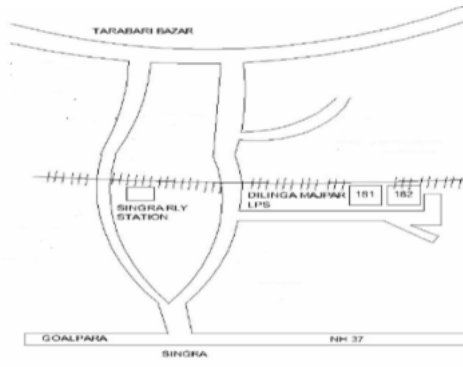

Nazri Naksha