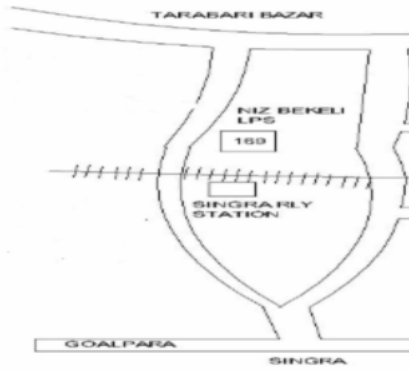

Nazri Naksha