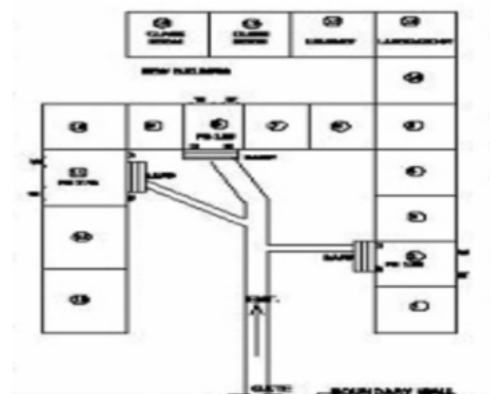

নিৰ্বাচক পঞ্জীয়ন বিষয়াৰ স্বাক্ষৰ

Nazri Naksha

Google Map View

Polling Station Building Front View

ভোটগ্ৰহন কেন্দ্ৰৰ সন্মুখৰ দৃশ্য

Cad View

Key MAP View

1 নাম : পৰবী দাস স্বামীৰ নাম : মিতুল দাস ঘৰ নং : 00 বয়স : 34 লিঙ্গ : মহিলা	MRF0464305 ফটো উপলব্ধ	2 নাম : ৰাজ বড়ো পিতাৰ নাম : হৰমোহন বড়ো ঘৰ নং : 0 বয়স : 26 লিঙ্গ : পুৰুষ	MRF1204510 ফটো উপলব্ধ	3 নাম : ধৰ জ্যোতি দাস পিতাৰ নাম : ধীৰেন দাস ঘৰ নং : 00 বয়স : 24 লিঙ্গ : পুৰুষ	MRF1188622 ফটো উপলব্ধ
4 নাম : বিমল দাস পিতাৰ নাম : ততৰু দাস ঘৰ নং : 1 বয়স : 59 লিঙ্গ : পুৰুষ	MRF1494560 ফটো উপলব্ধ	5 নাম : অনিল দাস পিতাৰ নাম : ততৰু দাস ঘৰ নং : 1 বয়স : 57 লিঙ্গ : পুৰুষ	MRF1494582 ফটো উপলব্ধ	6 নাম : বনোমালী দাস পিতাৰ নাম : ততৰু দাস ঘৰ নং : 1 বয়স : 53 লিঙ্গ : পুৰুষ	MRF1494617 ফটো উপলব্ধ
7 নাম : প্ৰণীতা দাস স্বামীৰ নাম : বিমল দাস ঘৰ নং : 1 বয়স : 49 লিঙ্গ : মহিলা	MRF1494571 ফটো উপলব্ধ	8 নাম : সবিতা দাস স্বামীৰ নাম : অনিল দাস ঘৰ নং : 1 বয়স : 47 লিঙ্গ : মহিলা	MRF1494593 ফটো উপলব্ধ	9 নাম : কান্তেশ্বৰ দাস পিতাৰ নাম : ততৰু দাস ঘৰ নং : 1 বয়স : 46 লিঙ্গ : পুৰুষ	MRF1494606 ফটো উপলব্ধ
10 নাম : স্বপ্না বড়ো স্বামীৰ নাম : গগন বড়ো ঘৰ নং : 1 বয়স : 43 লিঙ্গ : মহিলা	MRF1501617 ফটো উপলব্ধ	11 নাম : দিগন্ত বড়ো পিতাৰ নাম : কংগ্ৰেছ বড়ো ঘৰ নং : 1 বয়স : 39 লিঙ্গ : পুৰুষ	MRF1494639 ফটো উপলব্ধ	12 নাম : সুমিতা দাস স্বামীৰ নাম : কান্তেশ্বৰ দাস ঘৰ নং : 01 বয়স : 38 লিঙ্গ : মহিলা	MRF0582460 ফটো উপলব্ধ
13 নাম : জীন্ডি বড়ো স্বামীৰ নাম : বসন্ত বড়ো ঘৰ নং : 1 বয়স : 37 লিঙ্গ : মহিলা	MRF1494628 ফটো উপলব্ধ	14 নাম : গগন বড়ো পিতাৰ নাম : কংগ্ৰেছ বড়ো ঘৰ নং : 1 বয়স : 37 লিঙ্গ : পুৰুষ	MRF1494640 ফটো উপলব্ধ	15 নাম : ডালিমী দাস স্বামীৰ নাম : বনোমালী দাস ঘৰ নং : 1 বয়স : 34 লিঙ্গ : মহিলা	MRF0000596 ফটো উপলব্ধ
# 16 নাম : জমি কলিতা স্বামীৰ নাম : ধ্ৰুৱ কলিতা ঘৰ নং : 134ক বয়স : 33 লিঙ্গ : মহিলা	MRF1486802 ফটো উপলব্ধ	17 নাম : চস্তীমা বড়ো স্বামীৰ নাম : দিগন্ত বড়ো ঘৰ নং : 1 বয়স : 31 লিঙ্গ : মহিলা	MRF1501651 ফটো উপলব্ধ	18 নাম : মিনাক্ষী দাস পিতাৰ নাম : অনিল দাস ঘৰ নং : 1 বয়স : 29 লিঙ্গ : মহিলা	MRF0000877 ফটো উপলব্ধ
19 নাম : কৰবী দাস পিতাৰ নাম : বিমল দাস ঘৰ নং : 1 বয়স : 27 লিঙ্গ : মহিলা	MRF0001255 ফটো উপলব্ধ	20 নাম : শেৱালী দাস পিতাৰ নাম : বিমল দাস ঘৰ নং : 1 বয়স : 27 লিঙ্গ : মহিলা	MRF0570705 ফটো উপলব্ধ	21 নাম : মনু দাস পিতাৰ নাম : কনক দাস ঘৰ নং : 01 বয়স : 26 লিঙ্গ : পুৰুষ	OZI0116160 ফটো উপলব্ধ
22 নাম : নৰিন বড়ো পিতাৰ নাম : জিতেন বড়ো ঘৰ নং : 1 বয়স : 69 লিঙ্গ : পুৰুষ	MRF1494651 ফটো উপলব্ধ	23 নাম : বাসন্তি বড়ো স্বামীৰ নাম : নৰিন বড়ো ঘৰ নং : 2 বয়স : 61 লিঙ্গ : মহিলা	MRF1494662 ফটো উপলব্ধ	24 নাম : বুবুল বড়ো পিতাৰ নাম : নৰিন বড়ো ঘৰ নং : 2 বয়স : 32 লিঙ্গ : পুৰুষ	MRF1501628 ফটো উপলব্ধ
25 নাম : অনুজ বড়ো পিতাৰ নাম : নৰিন বড়ো ঘৰ নং : 2 বয়স : 31 লিঙ্গ : পুৰুষ	MRF1501639 ফটো উপলব্ধ	26 নাম : দীপজ্যোতী বড়ো পিতাৰ নাম : নৰিন বড়ো ঘৰ নং : 2 বয়স : 30 লিঙ্গ : পুৰুষ	MRF0237891 ফটো উপলব্ধ	27 নাম : নিৰপমা বড়ো স্বামীৰ নাম : দীপজ্যোতি বড়ো ঘৰ নং : 2 বয়স : 26 লিঙ্গ : মহিলা	MRF0237560 ফটো উপলব্ধ
28 নাম : ৰূপেশ্বৰী বড়ো স্বামীৰ নাম : বুবুল বড়ো ঘৰ নং : 02 বয়স : 24 লিঙ্গ : মহিলা	MRF1394444 ফটো উপলব্ধ	29 নাম : সংগীতা বড়ো স্বামীৰ নাম : অনুজ বড়ো ঘৰ নং : 2 বয়স : 23 লিঙ্গ : মহিলা	MRF2510840 ফটো উপলব্ধ	30 নাম : জ্যোতি বড়ো পিতাৰ নাম : বসন্ত বড়ো ঘৰ নং : 2 বয়স : 21 লিঙ্গ : পুৰুষ	MRF2515401 ফটো উপলব্ধ