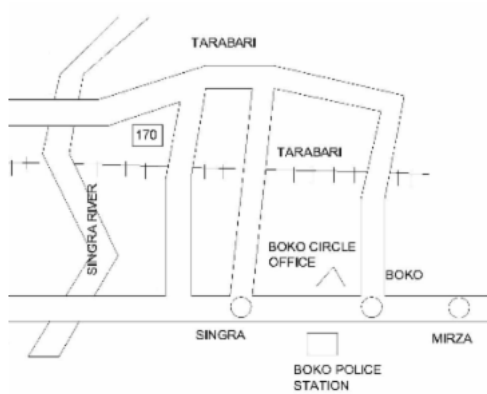

Nazri Naksha