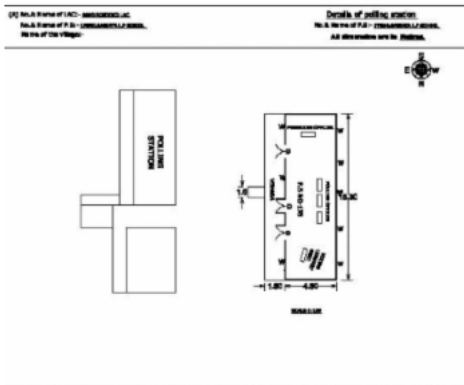

নিৰ্বাচক পঞ্জীয়ন বিষয়াৰ স্বাক্ষৰ

Nazri Naksha

Google Map View

Polling Station Building Front View

ভোটগ্ৰহন কেন্দ্ৰৰ সন্মুখৰ দৃশ্য

Cad View

Key MAP View

1 নাম : দিম্ফীতা পাটোৱাৰী পিতাৰ নাম: মথুৰা পাটোৱাৰী ঘৰ নং : 0 বয়স : 20 লিঙ্গ : মহিলা	OZI0047142 ফটো উপলব্ধ	2 নাম : উৰ্মিলা কলিতা স্বামীৰ নাম: কমলেশ্বৰ কলিতা ঘৰ নং : 1 বয়স : 77 লিঙ্গ : মহিলা	MRF1574578 ফটো উপলব্ধ	3 নাম : ত্ৰৈলোক্য কলিতা পিতাৰ নাম: কমলেশ্বৰ কলিতা ঘৰ নং : 1 বয়স : 66 লিঙ্গ : পুৰুষ	MRF1574589 ফটো উপলব্ধ
4 নাম : নিৰুপমা কলিতা স্বামীৰ নাম: ত্ৰৈলোক্য কলিতা ঘৰ নং : 1 বয়স : 61 লিঙ্গ : মহিলা	MRF1574590 ফটো উপলব্ধ	5 নাম : ঘনশ্যাম কলিতা পিতাৰ নাম: কমলেশ্বৰ কলিতা ঘৰ নং : 1 বয়স : 54 লিঙ্গ : পুৰুষ	MRF1574603 ফটো উপলব্ধ	6 নাম : মীনা কলিতা স্বামীৰ নাম: ঘনশ্যাম কলিতা ঘৰ নং : 1 বয়স : 37 লিঙ্গ : মহিলা	MRF1574636 ফটো উপলব্ধ
7 নাম : কৰবী কলিতা পিতাৰ নাম: ত্ৰৈলোক্য কলিতা ঘৰ নং : 1 বয়স : 31 লিঙ্গ : মহিলা	MRF1581653 ফটো উপলব্ধ	8 নাম : তুলুমনি কলিতা পিতাৰ নাম: ত্ৰৈলোক্য কলিতা ঘৰ নং : 1 বয়স : 27 লিঙ্গ : মহিলা	MRF0251207 ফটো উপলব্ধ	9 নাম : দুলু মণি কলিতা পিতাৰ নাম: ত্ৰৈলোক্য কলিতা ঘৰ নং : 1 বয়স : 27 লিঙ্গ : মহিলা	MRF1533223 ফটো উপলব্ধ
# 10 নাম : বিতপন দাস পিতাৰ নাম: শংকৰ দাস ঘৰ নং : 104 বয়স : 19 লিঙ্গ : পুৰুষ	OZI0094581 ফটো উপলব্ধ	11 নাম : সুবোধ কলিতা পিতাৰ নাম: কমলেশ্বৰ কলিতা ঘৰ নং : 2 বয়স : 51 লিঙ্গ : পুৰুষ	MRF1574647 ফটো উপলব্ধ	12 নাম : সুৰভি দাস স্বামীৰ নাম: সুবোধ কলিতা ঘৰ নং : 2 বয়স : 44 লিঙ্গ : মহিলা	MRF2482529 ফটো উপলব্ধ
13 নাম : অমিত কলিতা পিতাৰ নাম: সুবোধ কলিতা ঘৰ নং : 02 বয়স : 27 লিঙ্গ : পুৰুষ	MRF0663294 ফটো উপলব্ধ	14 নাম : ভূপেন দত্ত পিতাৰ নাম: যোগেশ্বৰ দত্ত ঘৰ নং : 3 বয়স : 49 লিঙ্গ : পুৰুষ	MRF1574669 ফটো উপলব্ধ	15 নাম : অনুপমা দত্ত স্বামীৰ নাম: ভূপেন দত্ত ঘৰ নং : 3 বয়স : 44 লিঙ্গ : মহিলা	MRF1574670 ফটো উপলব্ধ
16 নাম : দিপেন দত্ত পিতাৰ নাম: যোগেশ্বৰ দত্ত ঘৰ নং : 3 বয়স : 44 লিঙ্গ : পুৰুষ	MRF1574692 ফটো উপলব্ধ	17 নাম : বৰ্ণালী অধিকাৰী স্বামীৰ নাম: নিগমানন্দ অধিকাৰী ঘৰ নং : 8 বয়স : 57 লিঙ্গ : মহিলা	MRF1574716 ফটো উপলব্ধ	18 নাম : টিংকু মণি অধিকাৰী পিতাৰ নাম: নিগমা নন্দ অধিকাৰী ঘৰ নং : 8 বয়স : 29 লিঙ্গ : পুৰুষ	MRF0259333 ফটো উপলব্ধ
19 নাম : বিপুল কলিতা পিতাৰ নাম: প্ৰসন্ন কলিতা ঘৰ নং : 8 বয়স : 28 লিঙ্গ : পুৰুষ	MRF0258483 ফটো উপলব্ধ	20 নাম : ৰেনকা অধিকাৰী পিতাৰ নাম: গজেন্দ্ৰ অধিকাৰী ঘৰ নং : 5 বয়স : 69 লিঙ্গ : মহিলা	MRF1574750 ফটো উপলব্ধ	21 নাম : সতীশ অধিকাৰী পিতাৰ নাম: গজেন্দ্ৰ অধিকাৰী ঘৰ নং : 5 বয়স : 65 লিঙ্গ : পুৰুষ	MRF1574794 ফটো উপলব্ধ
22 নাম : মনো মোহন অধিকাৰী পিতাৰ নাম: গজেন্দ্ৰ দেৱ অধিকাৰী ঘৰ নং : 5 বয়স : 63 লিঙ্গ : পুৰুষ	MRF1574738 ফটো উপলব্ধ	# 23 নাম : মিন দত্ত বৰুৱা স্বামীৰ নাম: মনো মোহন অধিকাৰী ঘৰ নং : 5 বয়স : 61 লিঙ্গ : মহিলা	MRF1574783 ফটো উপলব্ধ	24 নাম : বাসন্তী অধিকাৰী স্বামীৰ নাম: সতীশ অধিকাৰী ঘৰ নং : 5 বয়স : 56 লিঙ্গ : মহিলা	MRF1574807 ফটো উপলব্ধ
25 নাম : ভাগ্যলতা অধিকাৰী পিতাৰ নাম: গজেন্দ্ৰ অধিকাৰী ঘৰ নং : 5 বয়স : 54 লিঙ্গ : মহিলা	MRF1574761 ফটো উপলব্ধ	26 নাম : বিকাশ অধিকাৰী মাতৃৰ নাম: বৰ্ণালী অধিকাৰী ঘৰ নং : 5 বয়স : 24 লিঙ্গ : পুৰুষ	MRF1504281 ফটো উপলব্ধ	27 নাম : মনজিৎ অধিকাৰী পিতাৰ নাম: মন মোহন অধিকাৰী ঘৰ নং : 5 বয়স : 21 লিঙ্গ : পুৰুষ	MRF2480689 ফটো উপলব্ধ
28 নাম : প্ৰাঞ্জল অধিকাৰী পিতাৰ নাম: সতীশ চন্দ্ৰ অধিকাৰী ঘৰ নং : 6 বয়স : 33 লিঙ্গ : মহিলা	MRF1574818 ফটো উপলব্ধ	#2 29 নাম : অসীম অধিকাৰী পিতাৰ নাম: সতীশ চন্দ্ৰ অধিকাৰী ঘৰ নং : 6 বয়স : 30 লিঙ্গ : পুৰুষ	MRF1581788 ফটো উপলব্ধ	30 নাম : যতীলা কলিতা পিতাৰ নাম: অনিল কলিতা ঘৰ নং : 9 বয়স : 37 লিঙ্গ : মহিলা	MRF1574829 ফটো উপলব্ধ