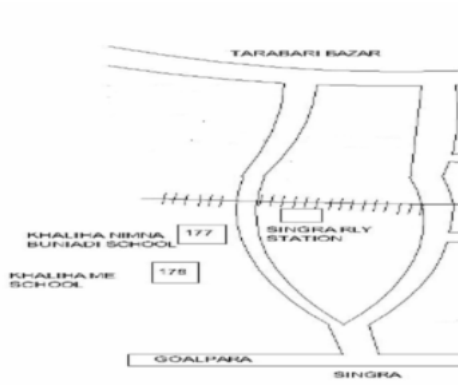

নিৰ্বাচক পঞ্জীয়ন বিষয়াৰ স্বাক্ষৰ

Nazri Naksha

Google Map View

Polling Station Building Front View

ভোটগ্ৰহন কেন্দ্ৰৰ সন্মুখৰ দৃশ্য

Cad View

Key MAP View

1 নাম : দিম্ফীতা পাটোৱাৰী পিতাৰ নাম: মথুৰা পাটোৱাৰী ঘৰ নং : 0 বয়স : 20 লিঙ্গ : মহিলা	OZI0047142 ফটো উপলব্ধ	2 নাম : উৰ্মিলা কলিতা স্বামীৰ নাম: কমলেশ্বৰ কলিতা ঘৰ নং : 1 বয়স : 77 লিঙ্গ : মহিলা	MRF1574578 ফটো উপলব্ধ	3 নাম : ত্ৰৈলোক্য কলিতা পিতাৰ নাম: কমলেশ্বৰ কলিতা ঘৰ নং : 1 বয়স : 66 লিঙ্গ : পুৰুষ	MRF1574589 ফটো উপলব্ধ
4 নাম : নিৰুপমা কলিতা স্বামীৰ নাম: ত্ৰৈলোক্য কলিতা ঘৰ নং : 1 বয়স : 61 লিঙ্গ : মহিলা	MRF1574590 ফটো উপলব্ধ	5 নাম : ঘনশ্যাম কলিতা পিতাৰ নাম: কমলেশ্বৰ কলিতা ঘৰ নং : 1 বয়স : 54 লিঙ্গ : পুৰুষ	MRF1574603 ফটো উপলব্ধ	6 নাম : মীনা কলিতা স্বামীৰ নাম: ঘনশ্যাম কলিতা ঘৰ নং : 1 বয়স : 37 লিঙ্গ : মহিলা	MRF1574636 ফটো উপলব্ধ
7 নাম : কৰবী কলিতা পিতাৰ নাম: ত্ৰৈলোক্য কলিতা ঘৰ নং : 1 বয়স : 31 লিঙ্গ : মহিলা	MRF1581653 ফটো উপলব্ধ	8 নাম : তুলুমনি কলিতা পিতাৰ নাম: ত্ৰৈলোক্য কলিতা ঘৰ নং : 1 বয়স : 27 লিঙ্গ : মহিলা	MRF0251207 ফটো উপলব্ধ	9 নাম : দুলু মণি কলিতা পিতাৰ নাম: ত্ৰৈলোক্য কলিতা ঘৰ নং : 1 বয়স : 27 লিঙ্গ : মহিলা	MRF1533223 ফটো উপলব্ধ
# 10 নাম : বিতপন দাস পিতাৰ নাম: শংকৰ দাস ঘৰ নং : 104 বয়স : 19 লিঙ্গ : পুৰুষ	OZI0094581 ফটো উপলব্ধ	11 নাম : সুবোধ কলিতা পিতাৰ নাম: কমলেশ্বৰ কলিতা ঘৰ নং : 2 বয়স : 51 লিঙ্গ : পুৰুষ	MRF1574647 ফটো উপলব্ধ	12 নাম : সুৰভি দাস স্বামীৰ নাম: সুবোধ কলিতা ঘৰ নং : 2 বয়স : 44 লিঙ্গ : মহিলা	MRF2482529 ফটো উপলব্ধ
13 নাম : অমিত কলিতা পিতাৰ নাম: সুবোধ কলিতা ঘৰ নং : 02 বয়স : 27 লিঙ্গ : পুৰুষ	MRF0663294 ফটো উপলব্ধ	14 নাম : ভূপেন দত্ত পিতাৰ নাম: যোগেশ্বৰ দত্ত ঘৰ নং : 3 বয়স : 49 লিঙ্গ : পুৰুষ	MRF1574669 ফটো উপলব্ধ	15 নাম : অনুপমা দত্ত স্বামীৰ নাম: ভূপেন দত্ত ঘৰ নং : 3 বয়স : 44 লিঙ্গ : মহিলা	MRF1574670 ফটো উপলব্ধ
16 নাম : দিপেন দত্ত পিতাৰ নাম: যোগেশ্বৰ দত্ত ঘৰ নং : 3 বয়স : 44 লিঙ্গ : পুৰুষ	MRF1574692 ফটো উপলব্ধ	17 নাম : বৰ্ণালী অধিকাৰী স্বামীৰ নাম: নিগমানন্দ অধিকাৰী ঘৰ নং : 8 বয়স : 57 লিঙ্গ : মহিলা	MRF1574716 ফটো উপলব্ধ	18 নাম : টিংকু মণি অধিকাৰী পিতাৰ নাম: নিগমা নন্দ অধিকাৰী ঘৰ নং : 8 বয়স : 29 লিঙ্গ : পুৰুষ	MRF0259333 ফটো উপলব্ধ
19 নাম : বিপুল কলিতা পিতাৰ নাম: প্ৰসন্ন কলিতা ঘৰ নং : 8 বয়স : 28 লিঙ্গ : পুৰুষ	MRF0258483 ফটো উপলব্ধ	20 নাম : ৰেনকা অধিকাৰী পিতাৰ নাম: গজেন্দ্ৰ অধিকাৰী ঘৰ নং : 5 বয়স : 69 লিঙ্গ : মহিলা	MRF1574750 ফটো উপলব্ধ	21 নাম : সতীশ অধিকাৰী পিতাৰ নাম: গজেন্দ্ৰ অধিকাৰী ঘৰ নং : 5 বয়স : 65 লিঙ্গ : পুৰুষ	MRF1574794 ফটো উপলব্ধ
22 নাম : মনো মোহন অধিকাৰী পিতাৰ নাম: গজেন্দ্ৰ দেৱ অধিকাৰী ঘৰ নং : 5 বয়স : 63 লিঙ্গ : পুৰুষ	MRF1574738 ফটো উপলব্ধ	# 23 নাম : মিন দত্ত বৰুৱা স্বামীৰ নাম: মনো মোহন অধিকাৰী ঘৰ নং : 5 বয়স : 61 লিঙ্গ : মহিলা	MRF1574783 ফটো উপলব্ধ	24 নাম : বাসন্তী অধিকাৰী স্বামীৰ নাম: সতীশ অধিকাৰী ঘৰ নং : 5 বয়স : 56 লিঙ্গ : মহিলা	MRF1574807 ফটো উপলব্ধ
25 নাম : ভাগ্যলতা অধিকাৰী পিতাৰ নাম: গজেন্দ্ৰ অধিকাৰী ঘৰ নং : 5 বয়স : 54 লিঙ্গ : মহিলা	MRF1574761 ফটো উপলব্ধ	26 নাম : বিকাশ অধিকাৰী মাতৃৰ নাম: বৰ্ণালী অধিকাৰী ঘৰ নং : 5 বয়স : 24 লিঙ্গ : পুৰুষ	MRF1504281 ফটো উপলব্ধ	27 নাম : মনজিৎ অধিকাৰী পিতাৰ নাম: মন মোহন অধিকাৰী ঘৰ নং : 5 বয়স : 21 লিঙ্গ : পুৰুষ	MRF2480689 ফটো উপলব্ধ
28 নাম : প্ৰাঞ্জল অধিকাৰী পিতাৰ নাম: সতীশ চন্দ্ৰ অধিকাৰী ঘৰ নং : 6 বয়স : 33 লিঙ্গ : মহিলা	MRF1574818 ফটো উপলব্ধ	#2 29 নাম : অসীম অধিকাৰী পিতাৰ নাম: সতীশ চন্দ্ৰ অধিকাৰী ঘৰ নং : 6 বয়স : 30 লিঙ্গ : পুৰুষ	MRF1581788 ফটো উপলব্ধ	30 নাম : যতীলা কলিতা পিতাৰ নাম: অনিল কলিতা ঘৰ নং : 9 বয়স : 37 লিঙ্গ : মহিলা	MRF1574829 ফটো উপলব্ধ