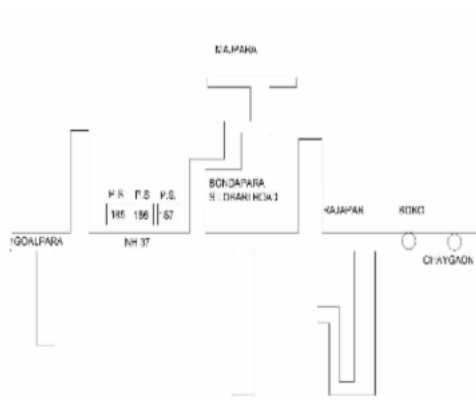

Nazri Naksha