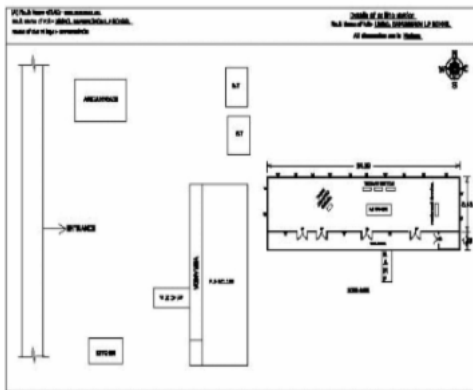

নিৰ্বাচক পঞ্জীয়ন বিষয়াৰ স্বাক্ষৰ

Nazri Naksha

Google Map View

Polling Station Building Front View

ভোটগ্ৰহন কেন্দ্ৰৰ সন্মুখৰ দৃশ্য

Cad View

Key MAP View

| | | | | | |
|--|--------------------------|---|--------------------------|---|--------------------------|
| 1 নাম : মৌচুমী বড়ো পিতাৰ নাম : টকেশ্বৰ বড়ো ঘৰ নং : 00 বয়স : 27 লিঙ্গ : মহিলা | MRF0453183 ফটো উপলব্ধ | 2 নাম : ৰিংকুমণি বড়ো স্বামীৰ নাম : কুশল বড়ো ঘৰ নং : 01 বয়স : 23 লিঙ্গ : মহিলা | MRF1594258 ফটো উপলব্ধ | 3 নাম : সুৰভী ৰাভা বড়ো স্বামীৰ নাম : সঞ্জীৱ বড়ো ঘৰ নং : 14 বয়স : 40 লিঙ্গ : মহিলা | KDH1385144 ফটো উপলব্ধ |
| 4 নাম : মনোমতি বসুমতাৰী বড়ো স্বামীৰ নাম : ৰতিন বড়ো ঘৰ নং : 23 বয়স : 30 লিঙ্গ : মহিলা | KDH0311761 ফটো উপলব্ধ | 5 নাম : অমলা ৰাভা স্বামীৰ নাম : লিজোয বড়ো ঘৰ নং : ৫০ বয়স : 44 লিঙ্গ : মহিলা | MRF1812999 ফটো উপলব্ধ | 6 নাম : পুৰী হাজোৱাৰী মাতৃৰ নাম : গুনমনি হাজোৱাৰী ঘৰ নং : 56 বয়স : 21 লিঙ্গ : মহিলা | OZI0027516 ফটো উপলব্ধ |
| 7 নাম : অঞ্জিমা বড়ো স্বামীৰ নাম : নীলকান্ত বড়ো ঘৰ নং : 61 বয়স : 41 লিঙ্গ : মহিলা | KDH1696806 ফটো উপলব্ধ | 8 নাম : ভানু ঠাকুৰীয়া পিতাৰ নাম : প্ৰবোধ ঠাকুৰীয়া ঘৰ নং : 78 বয়স : 43 লিঙ্গ : মহিলা | MRF1650971 ফটো উপলব্ধ | 9 নাম : বিউটি ৰাভা স্বামীৰ নাম : ৰাজীৱ বড়ো ঘৰ নং : 121 বয়স : 19 লিঙ্গ : মহিলা | OZI0138719 ফটো উপলব্ধ |
| 10 নাম : অনামিকা বড়ো স্বামীৰ নাম : দীপক বড়ো ঘৰ নং : 150 বয়স : 23 লিঙ্গ : মহিলা | OZI0047852 ফটো উপলব্ধ | 11 নাম : জয়ৰাম দৈমাৰী পিতাৰ নাম : টকোন দৈমাৰী ঘৰ নং : ১৯৬ বয়স : 76 লিঙ্গ : পুৰুষ | MRF1644560 ফটো উপলব্ধ | 12 নাম : মাজনী দৈমাৰী স্বামীৰ নাম : জয়ৰাম দৈমাৰী ঘৰ নং : ১৯৬ বয়স : 74 লিঙ্গ : মহিলা | MRF1644571 ফটো উপলব্ধ |
| 13 নাম : ভবেন দৈমাৰী পিতাৰ নাম : জয় ৰাম দৈমাৰী ঘৰ নং : ১৯৬ বয়স : 39 লিঙ্গ : পুৰুষ | MRF1644582 ফটো উপলব্ধ | 14 নাম : হৰেকৃষ্ণ দৈমাৰী পিতাৰ নাম : জয়ৰাম দৈমাৰী ঘৰ নং : ১৯৬ বয়স : 38 লিঙ্গ : পুৰুষ | MRF1644593 ফটো উপলব্ধ | 15 নাম : পদ্মা দৈমাৰী স্বামীৰ নাম : ভবেন দৈমাৰী ঘৰ নং : ১৯৬ বয়স : 37 লিঙ্গ : মহিলা | MRF1651394 ফটো উপলব্ধ |
| 16 নাম : বিজয় বড়ো পিতাৰ নাম : টকুৰা বড়ো ঘৰ নং : ১৯৭ বয়স : 52 লিঙ্গ : পুৰুষ | MRF1644606 ফটো উপলব্ধ | 17 নাম : ৰঞ্জিতা বড়ো স্বামীৰ নাম : বিজয় কুমাৰ বড়ো ঘৰ নং : ১৯৭ বয়স : 45 লিঙ্গ : মহিলা | MRF1644617 ফটো উপলব্ধ | 18 নাম : দীপ জ্যোতি বড়ো পিতাৰ নাম : বিজয় বড়ো ঘৰ নং : 197 বয়স : 25 লিঙ্গ : পুৰুষ | MRF0467969 ফটো উপলব্ধ |
| 19 নাম : প্ৰীতিলতা বড়ো পিতাৰ নাম : বিজয় বড়ো ঘৰ নং : 197 বয়স : 22 লিঙ্গ : মহিলা | OZI0048819 ফটো উপলব্ধ | 20 নাম : সোনা ৰাম বসুমতাৰী পিতাৰ নাম : নজেন্দ্র বসুমতাৰী ঘৰ নং : ১৯৮ বয়স : 69 লিঙ্গ : পুৰুষ | MRF1644639 ফটো উপলব্ধ | 21 নাম : জিৰল বসুমতাৰী পিতাৰ নাম : নজেন বসুমতাৰী ঘৰ নং : ১৯৮ বয়স : 65 লিঙ্গ : পুৰুষ | MRF1644651 ফটো উপলব্ধ |
| 22 নাম : স্কীৰোদা বসুমতাৰী পিতাৰ নাম : সোনা ৰাম বসুমতাৰী ঘৰ নং : ১৯৮ বয়স : 64 লিঙ্গ : মহিলা | MRF1644640 ফটো উপলব্ধ | 23 নাম : বীণাপাণি ৰাভা স্বামীৰ নাম : জিৰল বসুমতাৰী ঘৰ নং : ১৯৮ বয়স : 54 লিঙ্গ : মহিলা | MRF1644662 ফটো উপলব্ধ | 24 নাম : দীপক বসুমতাৰী পিতাৰ নাম : নজেন বসুমতাৰী ঘৰ নং : ১৯৮ বয়স : 49 লিঙ্গ : পুৰুষ | MRF1644673 ফটো উপলব্ধ |
| 25 নাম : মানবেন্দ্র বসুমতাৰী পিতাৰ নাম : সোনা ৰাম বসুমতাৰী ঘৰ নং : ১৯৮ বয়স : 41 লিঙ্গ : পুৰুষ | MRF1644684 ফটো উপলব্ধ | 26 নাম : স্বপ্না বসুমতাৰী স্বামীৰ নাম : মীনবেন্দ্র বসুমতাৰী ঘৰ নং : ১৯৮ বয়স : 41 লিঙ্গ : মহিলা | MRF0291278 ফটো উপলব্ধ | 27 নাম : প্ৰহলাদ বসুমতাৰী পিতাৰ নাম : সোনা ৰাম বসুমতাৰী ঘৰ নং : ১৯৮ বয়স : 35 লিঙ্গ : পুৰুষ | MRF1644695 ফটো উপলব্ধ |
| 28 নাম : মন্দিৰা বসুমতাৰী স্বামীৰ নাম : প্ৰহ্লাদ বসুমতাৰী ঘৰ নং : 198 বয়স : 28 লিঙ্গ : মহিলা | MRF0453860 ফটো উপলব্ধ | 29 নাম : ৰাণা বসুমতাৰী পিতাৰ নাম : জিৰল বসুমতাৰী ঘৰ নং : ১৯৮ বয়স : 28 লিঙ্গ : পুৰুষ | MRF0291377 ফটো উপলব্ধ | 30 নাম : কণক বড়ো পিতাৰ নাম : কণ্ঠে বড়ো ঘৰ নং : ১৯৯ বয়স : 69 লিঙ্গ : পুৰুষ | MRF1644719 ফটো উপলব্ধ |