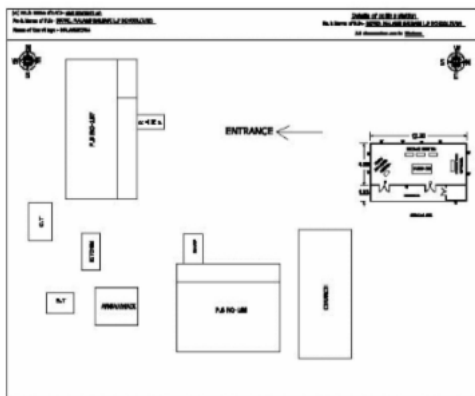

নিৰ্বাচক পঞ্জীয়ন বিষয়াৰ স্বাক্ষৰ

Nazri Naksha

Google Map View

Polling Station Building Front View

ভোটগ্রহন কেন্দ্ৰৰ সন্মুখৰ দৃশ্য

Cad View

Key MAP View

1 নাম : প্ৰনৱ কুমাৰ ৰাভা পিতাৰ নাম: মতিলাল ৰাভা ঘৰ নং : 3 বয়স : 31 লিঙ্গ : পুৰুষ	MRF0315879 ফটো উপলব্ধ	2 নাম : গীতা দাস স্বামীৰ নাম: ৰঞ্জিত দাস ঘৰ নং : 3 বয়স : 29 লিঙ্গ : মহিলা	MRF0668830 ফটো উপলব্ধ	3 নাম : ৰঙালী ৰাভা পিতাৰ নাম: দীমা ৰাভা ঘৰ নং : 10 বয়স : 48 লিঙ্গ : মহিলা	MRF0251736 ফটো উপলব্ধ
4 নাম : গীতা মনি ৰাভা স্বামীৰ নাম: ৰঞ্জন দাস ঘৰ নং : 20 বয়স : 31 লিঙ্গ : মহিলা	KDH1793948 ফটো উপলব্ধ	5 নাম : দীপজ্যোতি ৰাভা পিতাৰ নাম: সুনীল ৰাভা ঘৰ নং : 29 বয়স : 26 লিঙ্গ : পুৰুষ	MRF0314625 ফটো উপলব্ধ	6 নাম : চয়নিকা ৰাভা দাস স্বামীৰ নাম: ৰমেন দাস ঘৰ নং : 39 বয়স : 26 লিঙ্গ : মহিলা	MRF0329268 ফটো উপলব্ধ
7 নাম : সবিতা ৰাভা স্বামীৰ নাম: জীবেশ্বৰ ৰাভা ঘৰ নং : 43 বয়স : 31 লিঙ্গ : মহিলা	MRF0508408 ফটো উপলব্ধ	8 নাম : মিনটু ৰাভা পিতাৰ নাম: দীপক ৰাভা ঘৰ নং : 43 বয়স : 19 লিঙ্গ : পুৰুষ	OZI0081695 ফটো উপলব্ধ	9 নাম : কৰন কুমাৰ দাস পিতাৰ নাম: হেমন্ত কুমাৰ দাস ঘৰ নং : 46 বয়স : 25 লিঙ্গ : পুৰুষ	MRF0446484 ফটো উপলব্ধ
10 নাম : ইৰাৱতী ৰাভা স্বামীৰ নাম: সঞ্জয় ৰাভা ঘৰ নং : 62 বয়স : 30 লিঙ্গ : মহিলা	KDH0359869 ফটো উপলব্ধ	11 নাম : কৃতিক ৰাভা পিতাৰ নাম: অতুল ৰাভা ঘৰ নং : 68 বয়স : 27 লিঙ্গ : পুৰুষ	MRF0355917 ফটো উপলব্ধ	12 নাম : ৰঞ্জিতা ৰাভা পিতাৰ নাম: কৈলাশ চন্দ্ৰ ৰাভা ঘৰ নং : 106 বয়স : 64 লিঙ্গ : মহিলা	MRF1654575 ফটো উপলব্ধ
13 নাম : মগন মোহন ৰাভা পিতাৰ নাম: কৈলাশ চন্দ্ৰ ৰাভা ঘৰ নং : 106 বয়স : 63 লিঙ্গ : পুৰুষ	MRF1654564 ফটো উপলব্ধ	14 নাম : ভক্ত প্ৰহ্লাড ৰাভা মাতৃৰ নাম: ৰূপি ৰাভা ঘৰ নং : 119 বয়স : 26 লিঙ্গ : পুৰুষ	MRF0601872 ফটো উপলব্ধ	15 নাম : মলিনা বড়ো পিতাৰ নাম: মুলীয়া ৰাভা ঘৰ নং : 118 বয়স : 28 লিঙ্গ : মহিলা	MRF1468503 ফটো উপলব্ধ
16 নাম : মৃদলা ৰাভা স্বামীৰ নাম: জন মনি ৰাভা ঘৰ নং : 118 বয়স : 27 লিঙ্গ : মহিলা	MRF1251552 ফটো উপলব্ধ	17 নাম : দীপজ্যোতি দাস মাতৃৰ নাম: চম্পা দাস ঘৰ নং : 129 বয়স : 27 লিঙ্গ : পুৰুষ	MRF0324863 ফটো উপলব্ধ	18 নাম : প্ৰিয়ংকা বড়ো পিতাৰ নাম: অনক বড়ো ঘৰ নং : 127 বয়স : 23 লিঙ্গ : মহিলা	OZI0051128 ফটো উপলব্ধ
19 নাম : বাবুল ৰাভা পিতাৰ নাম: ৰবি ৰাভা ঘৰ নং : 182 বয়স : 29 লিঙ্গ : পুৰুষ	MRF0271759 ফটো উপলব্ধ	20 নাম : বাবুল দাস পিতাৰ নাম: ভূপেন দাস ঘৰ নং : 154 বয়স : 39 লিঙ্গ : পুৰুষ	MRF2444431 ফটো উপলব্ধ	21 নাম : তৰালী দাস স্বামীৰ নাম: বাবুল দাস ঘৰ নং : 158 বয়স : 38 লিঙ্গ : মহিলা	MRF1663032 ফটো উপলব্ধ
22 নাম : ৰজনী কান্ত দাস পিতাৰ নাম: খগেশ্বৰ দাস ঘৰ নং : 159 বয়স : 62 লিঙ্গ : পুৰুষ	MRF1654597 ফটো উপলব্ধ	23 নাম : সুমিত্ৰা দাস স্বামীৰ নাম: ৰজনী দাস ঘৰ নং : 159 বয়স : 54 লিঙ্গ : মহিলা	MRF1654600 ফটো উপলব্ধ	24 নাম : লীনাত্ৰী দাস পিতাৰ নাম: ৰজনী কান্ত দাস ঘৰ নং : 157 বয়স : 30 লিঙ্গ : মহিলা	MRF1496041 ফটো উপলব্ধ
25 নাম : জুতিকা ৰাভা স্বামীৰ নাম: হৰধৰ ৰাভা ঘৰ নং : 194 বয়স : 24 লিঙ্গ : মহিলা	OZI0079756 ফটো উপলব্ধ	26 নাম : অনিতা দাম স্বামীৰ নাম: অংশু মান দাম ঘৰ নং : 289 বয়স : 51 লিঙ্গ : মহিলা	MRF1662835 ফটো উপলব্ধ	27 নাম : বিপ্লৱ দাম মাতৃৰ নাম: অনিতা দাম ঘৰ নং : 289 বয়স : 26 লিঙ্গ : পুৰুষ	MRF0325472 ফটো উপলব্ধ
28 নাম : বিপুল দাম পিতাৰ নাম: অংশুমান দাম ঘৰ নং : 249 বয়স : 25 লিঙ্গ : পুৰুষ	MRF0529214 ফটো উপলব্ধ	29 নাম : নিকিতা দাম মাতৃৰ নাম: অনিতা দাম ঘৰ নং : 249 বয়স : 21 লিঙ্গ : মহিলা	MRF2481661 ফটো উপলব্ধ	30 নাম : হিমালী দাস স্বামীৰ নাম: গৌতম দাস ঘৰ নং : 297 বয়স : 37 লিঙ্গ : মহিলা	KDH1788461 ফটো উপলব্ধ