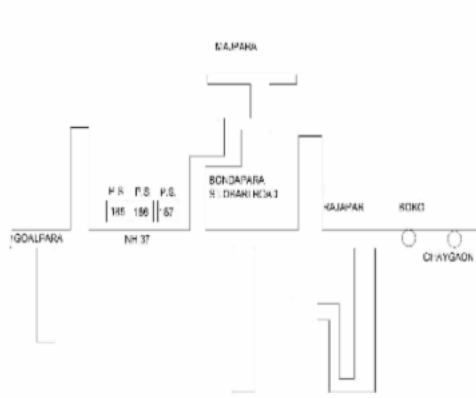

Nazri Naksha