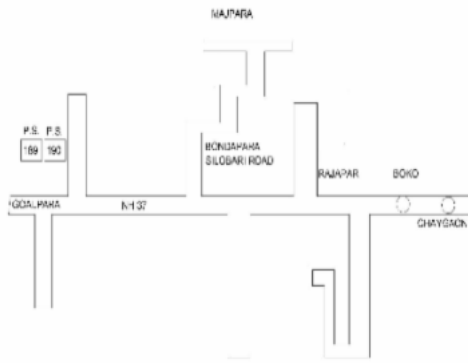

Nazri Naksha