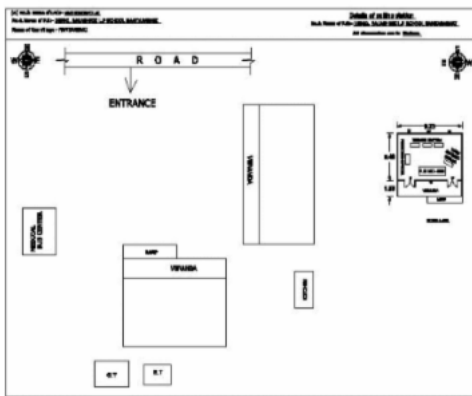

নিৰ্বাচক পঞ্জীয়ন বিষয়াৰ স্বাক্ষৰ

Nazri Naksha

Google Map View

Polling Station Building Front View

ভোটগ্ৰহন কেন্দ্ৰৰ সন্মুখৰ দৃশ্য

Cad View

Key MAP View

1 নাম : শুচনকৰ বসুমতাৰী পিতাৰ নাম: আজিত বসুমতাৰী ঘৰ নং : 0000 বয়স : 20 লিঙ্গ : পুৰুষ	OZI0105130 ফটো উপলব্ধ	2 নাম : মালী ৰাভা পিতাৰ নাম: চাকিৰী ৰাভা ঘৰ নং : 1 বয়স : 40 লিঙ্গ : মহিলা	MRF1675974 ফটো উপলব্ধ	3 নাম : কবিতা ৰাভা স্বামীৰ নাম: বিনয় ৰাভা ঘৰ নং : 2 বয়স : 57 লিঙ্গ : মহিলা	MRF1674562 ফটো উপলব্ধ
4 নাম : বিশ্বজিত ৰাভা মাতৃৰ নাম: কবিতা ঘৰ নং : 2 বয়স : 36 লিঙ্গ : পুৰুষ	MRF1674584 ফটো উপলব্ধ	5 নাম : ৰেখা ৰাভা স্বামীৰ নাম: বিশ্বজিত ৰাভা ঘৰ নং : 2 বয়স : 34 লিঙ্গ : মহিলা	MRF1674595 ফটো উপলব্ধ	6 নাম : হিৰণ্য ৰাভা পিতাৰ নাম: জয়ন্ত ৰাভা ঘৰ নং : 2 নং শাখাতি বয়স : 19 লিঙ্গ : পুৰুষ	OZI0082875 ফটো উপলব্ধ
7 নাম : প্ৰবীন ৰাভা পিতাৰ নাম: বলোৰাম ৰাভা ঘৰ নং : 9 বয়স : 69 লিঙ্গ : পুৰুষ	MRF1674619 ফটো উপলব্ধ	8 নাম : পবিত্ৰ কুমাৰ ৰাভা পিতাৰ নাম: বলোৰাম ঘৰ নং : 9 বয়স : 60 লিঙ্গ : পুৰুষ	MRF1674631 ফটো উপলব্ধ	9 নাম : পৰ্ণিমা ৰাভা পিতাৰ নাম: বলোৰাম ৰাভা ঘৰ নং : 9 বয়স : 60 লিঙ্গ : মহিলা	MRF1674642 ফটো উপলব্ধ
10 নাম : অৰ্চনা ৰাভা পিতাৰ নাম: বলোৰাম ৰাভা ঘৰ নং : 9 বয়স : 49 লিঙ্গ : মহিলা	MRF1674664 ফটো উপলব্ধ	11 নাম : পুতুলী ৰাভা স্বামীৰ নাম: পবিত্ৰ কুমাৰ ৰাভা ঘৰ নং : 9 বয়স : 42 লিঙ্গ : মহিলা	MRF1674608 ফটো উপলব্ধ	S 12 নাম : পদ্মনাভ ৰাভা পিতাৰ নাম: মনমোহন ৰাভা ঘৰ নং : 03 বয়স : 27 লিঙ্গ : পুৰুষ	MRF0626903 ফটো উপলব্ধ
13 নাম : শ্ৰেয়া সুগনধ্যা ৰাভা পিতাৰ নাম: পবিত্ৰ কুমাৰ ৰাভা ঘৰ নং : 03 বয়স : 19 লিঙ্গ : মহিলা	OZI0122507 ফটো উপলব্ধ	14 নাম : যোগেন ৰাভা পিতাৰ নাম: বাঙাল ৰাভা ঘৰ নং : 8 বয়স : 71 লিঙ্গ : পুৰুষ	MRF1674675 ফটো উপলব্ধ	15 নাম : বিজয় ৰাভা পিতাৰ নাম: যোগেন ঘৰ নং : 8 বয়স : 44 লিঙ্গ : পুৰুষ	MRF1674697 ফটো উপলব্ধ
16 নাম : ডালিমী ৰাভা স্বামীৰ নাম: বিজয় ঘৰ নং : 8 বয়স : 42 লিঙ্গ : মহিলা	MRF1674700 ফটো উপলব্ধ	17 নাম : মনোৰোমা ৰাভা স্বামীৰ নাম: দিগন্ত ৰাভা ঘৰ নং : 8 বয়স : 40 লিঙ্গ : মহিলা	MRF1678757 ফটো উপলব্ধ	18 নাম : দিগন্ত ৰাভা পিতাৰ নাম: যোগেন ৰাভা ঘৰ নং : 8 বয়স : 39 লিঙ্গ : পুৰুষ	MRF1674711 ফটো উপলব্ধ
19 নাম : ভনিতা ৰাভা পিতাৰ নাম: বিজয় ৰাভা ঘৰ নং : 4 বয়স : 22 লিঙ্গ : মহিলা	MRF2478220 ফটো উপলব্ধ	20 নাম : সোমেশ্বৰী ৰাভা স্বামীৰ নাম: বেদেল ঘৰ নং : 5 বয়স : 74 লিঙ্গ : মহিলা	MRF1674733 ফটো উপলব্ধ	21 নাম : মৃদলা ৰাভা স্বামীৰ নাম: ভদ্ৰেশ্বৰ ৰাভা ঘৰ নং : 5 বয়স : 41 লিঙ্গ : মহিলা	MRF1674755 ফটো উপলব্ধ
22 নাম : বাবু ৰাভা মাতৃৰ নাম: বেদেল ৰাভা ঘৰ নং : 5 বয়স : 37 লিঙ্গ : পুৰুষ	MRF1674777 ফটো উপলব্ধ	23 নাম : নিৰ্মলা ৰাভা স্বামীৰ নাম: বাবু ৰাভা ঘৰ নং : 5 বয়স : 33 লিঙ্গ : মহিলা	MRF1674766 ফটো উপলব্ধ	24 নাম : ৰেখা মণি ৰাভা স্বামীৰ নাম: অতুল ৰাভা ঘৰ নং : 5 বয়স : 22 লিঙ্গ : মহিলা	MRF1724228 ফটো উপলব্ধ
25 নাম : ভক্তি ৰাভা পিতাৰ নাম: ভদ্ৰেশ্বৰ ৰাভা ঘৰ নং : 5 বয়স : 22 লিঙ্গ : পুৰুষ	OZI0121012 ফটো উপলব্ধ	26 নাম : অতুল ৰাভা পিতাৰ নাম: ধৰ্ম কান্ত ৰাভা ঘৰ নং : 5 বয়স : 26 লিঙ্গ : পুৰুষ	MRF0339374 ফটো উপলব্ধ	27 নাম : অঙ্গনা ৰাভা স্বামীৰ নাম: ধৰ্মকান্ত ঘৰ নং : 5 বয়স : 49 লিঙ্গ : মহিলা	MRF1674799 ফটো উপলব্ধ
28 নাম : ভদ্ৰেশ্বৰ ৰাভা পিতাৰ নাম: বেদেল ঘৰ নং : 5 বয়স : 49 লিঙ্গ : পুৰুষ	MRF1674802 ফটো উপলব্ধ	29 নাম : জিতুমনি ৰাভা পিতাৰ নাম: জনেশ্বৰ ৰাভা ঘৰ নং : 6 বয়স : 50 লিঙ্গ : মহিলা	MRF1674846 ফটো উপলব্ধ	30 নাম : ইস্তামনি ৰাভা পিতাৰ নাম: হৰকান্ত ৰাভা ঘৰ নং : 6 বয়স : 24 লিঙ্গ : মহিলা	MRF1513845 ফটো উপলব্ধ