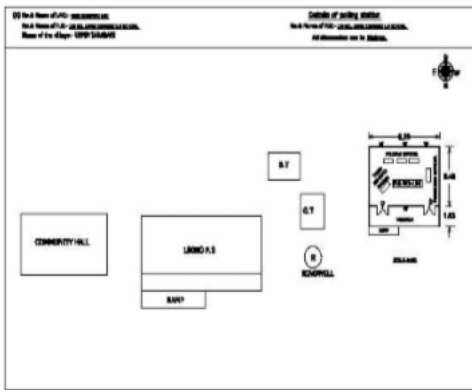

নিৰ্বাচক পঞ্জীয়ন বিষয়াৰ স্বাক্ষৰ

Nazri Naksha

Google Map View

Polling Station Building Front View

ভোটগ্ৰহন কেন্দ্ৰৰ সন্মুখৰ দৃশ্য

Cad View

Key MAP View

<p>S 1 MRF1692382</p> <p>নাম : জোনটি ৰাভা পিতাৰ নাম : সতীজীত ৰাভা ঘৰ নং : 00 বয়স : 31 লিঙ্গ : মহিলা</p> <p>ফটো উপলব্ধ</p>	<p>2 MRF1692677</p> <p>নাম : ৰেন দাস স্বামীৰ নাম : হিতেশ্বৰ দাস ঘৰ নং : 25 বয়স : 58 লিঙ্গ : মহিলা</p> <p>ফটো উপলব্ধ</p>	<p>3 MRF1692699</p> <p>নাম : বিমল ৰাভা পিতাৰ নাম : ফিফুলু ৰাভা ঘৰ নং : 06 বয়স : 57 লিঙ্গ : পুৰুষ</p> <p>ফটো উপলব্ধ</p>
<p>4 MRF1692702</p> <p>নাম : হিমালী ৰাভা স্বামীৰ নাম : বিমল ৰাভা ঘৰ নং : 06 বয়স : 51 লিঙ্গ : মহিলা</p> <p>ফটো উপলব্ধ</p>	<p>5 MRF1692688</p> <p>নাম : নকুল ৰাভা পিতাৰ নাম : ফিফুলু ঘৰ নং : 06 বয়স : 45 লিঙ্গ : পুৰুষ</p> <p>ফটো উপলব্ধ</p>	<p>6 MRF0431965</p> <p>নাম : ৰবি শংকৰ ৰাভা পিতাৰ নাম : বিমল ৰাভা ঘৰ নং : 06 বয়স : 28 লিঙ্গ : পুৰুষ</p> <p>ফটো উপলব্ধ</p>
<p>7 MRF1944420</p> <p>নাম : মানাবিৰ ৰাভা পিতাৰ নাম : নকুল ৰাভা ঘৰ নং : 06 বয়স : 22 লিঙ্গ : পুৰুষ</p> <p>ফটো উপলব্ধ</p>	<p>8 MRF1684566</p> <p>নাম : সুৰেশ ৰাভা পিতাৰ নাম : বন্দাৰাম ৰাভা ঘৰ নং : 09 বয়স : 54 লিঙ্গ : পুৰুষ</p> <p>ফটো উপলব্ধ</p>	<p>9 MRF1684577</p> <p>নাম : জেউতি ৰাভা স্বামীৰ নাম : সুৰেশ ৰাভা ঘৰ নং : 09 বয়স : 45 লিঙ্গ : মহিলা</p> <p>ফটো উপলব্ধ</p>
<p>10 MRF0608810</p> <p>নাম : দিখিতা ৰাভা পিতাৰ নাম : সুৰেশ ৰাভা ঘৰ নং : 37 বয়স : 25 লিঙ্গ : মহিলা</p> <p>ফটো উপলব্ধ</p>	<p>11 OZI0136176</p> <p>নাম : নিলিমজ্যোতি ৰাভা পিতাৰ নাম : সুৰেশ ৰাভা ঘৰ নং : 37 বয়স : 19 লিঙ্গ : পুৰুষ</p> <p>ফটো উপলব্ধ</p>	<p>12 MRF1669530</p> <p>নাম : মীনাক্ষী ৰাভা স্বামীৰ নাম : ৰাজ কুমাৰ ৰাভা ঘৰ নং : 41 বয়স : 24 লিঙ্গ : মহিলা</p> <p>ফটো উপলব্ধ</p>
<p>13 OZI0075622</p> <p>নাম : কৌশিক দাস পিতাৰ নাম : লক্ষী দাস ঘৰ নং : 77 বয়স : 20 লিঙ্গ : পুৰুষ</p> <p>ফটো উপলব্ধ</p>	<p>14 MRF0507988</p> <p>নাম : কংকন বৈশ্য পিতাৰ নাম : কেশব বৈশ্য ঘৰ নং : 85 বয়স : 26 লিঙ্গ : পুৰুষ</p> <p>ফটো উপলব্ধ</p>	<p>15 MRF2444862</p> <p>নাম : ডালিমী ৰাভা স্বামীৰ নাম : নকুল ৰাভা ঘৰ নং : 102 বয়স : 43 লিঙ্গ : মহিলা</p> <p>ফটো উপলব্ধ</p>
<p>16 MRF1684624</p> <p>নাম : ফুলমতী ৰাভা স্বামীৰ নাম : জীবন ঘৰ নং : 119 বয়স : 57 লিঙ্গ : মহিলা</p> <p>ফটো উপলব্ধ</p>	<p>S 17 MRF0015388</p> <p>নাম : ইন্দুমানী ৰাভা পিতাৰ নাম : জিৱন ৰাভা ঘৰ নং : 119 বয়স : 29 লিঙ্গ : মহিলা</p> <p>ফটো উপলব্ধ</p>	<p>18 MRF0259366</p> <p>নাম : বিনিতা ৰাভা পিতাৰ নাম : জিৱন ৰাভা ঘৰ নং : 119 বয়স : 28 লিঙ্গ : মহিলা</p> <p>ফটো উপলব্ধ</p>
<p>19 MRF0015826</p> <p>নাম : উদ্ধৱ ৰাভা মাতৃৰ নাম : ফুলমতী ৰাভা ঘৰ নং : 119 বয়স : 27 লিঙ্গ : পুৰুষ</p> <p>ফটো উপলব্ধ</p>	<p>20 MRF0431544</p> <p>নাম : প্ৰভাৱতী ৰাভা স্বামীৰ নাম : উদ্ধৱ ৰাভা ঘৰ নং : 119 বয়স : 25 লিঙ্গ : মহিলা</p> <p>ফটো উপলব্ধ</p>	<p>21 MRF1503796</p> <p>নাম : মুকট ৰাভা পিতাৰ নাম : জীবন চন্দ্ৰ ৰাভা ঘৰ নং : 119 বয়স : 24 লিঙ্গ : পুৰুষ</p> <p>ফটো উপলব্ধ</p>
<p>22 MRF1684635</p> <p>নাম : যামিনী ৰাভা পিতাৰ নাম : টুপী ঘৰ নং : 118 বয়স : 49 লিঙ্গ : পুৰুষ</p> <p>ফটো উপলব্ধ</p>	<p>23 MRF1684646</p> <p>নাম : ৰনে বালা ৰাভা স্বামীৰ নাম : যামিনী ঘৰ নং : 118 বয়স : 49 লিঙ্গ : মহিলা</p> <p>ফটো উপলব্ধ</p>	<p>24 MRF1684668</p> <p>নাম : মনোজ ৰাভা পিতাৰ নাম : অতুল ৰাভা ঘৰ নং : 118 বয়স : 44 লিঙ্গ : পুৰুষ</p> <p>ফটো উপলব্ধ</p>
<p>25 MRF1684657</p> <p>নাম : নবিন কুমাৰ ৰাভা পিতাৰ নাম : অতুল ৰাভা ঘৰ নং : 118 বয়স : 41 লিঙ্গ : পুৰুষ</p> <p>ফটো উপলব্ধ</p>	<p>26 MRF1692520</p> <p>নাম : লতিকা ৰাভা পিতাৰ নাম : নবিন কুমাৰ ৰাভা ঘৰ নং : 118 বয়স : 33 লিঙ্গ : মহিলা</p> <p>ফটো উপলব্ধ</p>	<p>27 MRF0258012</p> <p>নাম : দুৰ্লভ ৰাভা স্বামীৰ নাম : মনোজ ৰাভা ঘৰ নং : 118 বয়স : 30 লিঙ্গ : মহিলা</p> <p>ফটো উপলব্ধ</p>
<p>S2 28 MRF0253971</p> <p>নাম : মালা ৰাভা পিতাৰ নাম : যামিনী ৰাভা ঘৰ নং : 118 বয়স : 28 লিঙ্গ : মহিলা</p> <p>ফটো উপলব্ধ</p>	<p>29 MRF0603423</p> <p>নাম : মীনাক্ষী ৰাভা পিতাৰ নাম : জামিনী ৰাভা ঘৰ নং : 118 বয়স : 25 লিঙ্গ : মহিলা</p> <p>ফটো উপলব্ধ</p>	<p>30 MRF1684679</p> <p>নাম : বিনন্দ ৰাভা পিতাৰ নাম : তৰুণ ঘৰ নং : 120 বয়স : 59 লিঙ্গ : পুৰুষ</p> <p>ফটো উপলব্ধ</p>