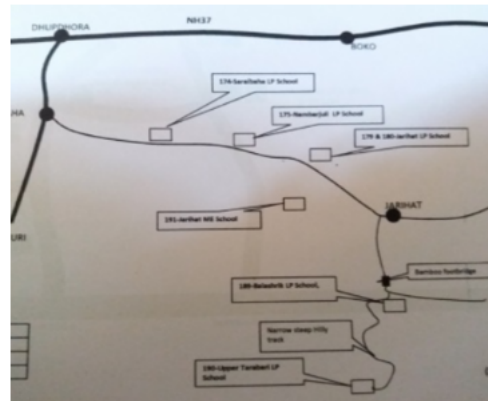

নিৰ্বাচক পঞ্জীয়ন বিষয়াৰ স্বাক্ষৰ

Nazri Naksha

Google Map View

Polling Station Building Front View

ভোটগ্ৰহন কেন্দ্ৰৰ সন্মুখৰ দৃশ্য

Cad View

Key MAP View

<p>S 1 MRF1692382</p> <p>নাম : জোনটি ৰাভা পিতাৰ নাম : সতীজীত ৰাভা ঘৰ নং : 00 বয়স : 31 লিঙ্গ : মহিলা</p> <p>ফটো উপলব্ধ</p>	<p>2 MRF1692677</p> <p>নাম : ৰেন দাস স্বামীৰ নাম : হিতেশ্বৰ দাস ঘৰ নং : 25 বয়স : 58 লিঙ্গ : মহিলা</p> <p>ফটো উপলব্ধ</p>	<p>3 MRF1692699</p> <p>নাম : বিমল ৰাভা পিতাৰ নাম : ফিফুলু ৰাভা ঘৰ নং : 06 বয়স : 57 লিঙ্গ : পুৰুষ</p> <p>ফটো উপলব্ধ</p>
<p>4 MRF1692702</p> <p>নাম : হিমালী ৰাভা স্বামীৰ নাম : বিমল ৰাভা ঘৰ নং : 06 বয়স : 51 লিঙ্গ : মহিলা</p> <p>ফটো উপলব্ধ</p>	<p>5 MRF1692688</p> <p>নাম : নকুল ৰাভা পিতাৰ নাম : ফিফুলু ঘৰ নং : 06 বয়স : 45 লিঙ্গ : পুৰুষ</p> <p>ফটো উপলব্ধ</p>	<p>6 MRF0431965</p> <p>নাম : ৰবি শংকৰ ৰাভা পিতাৰ নাম : বিমল ৰাভা ঘৰ নং : 06 বয়স : 28 লিঙ্গ : পুৰুষ</p> <p>ফটো উপলব্ধ</p>
<p>7 MRF1944420</p> <p>নাম : মানাবিৰ ৰাভা পিতাৰ নাম : নকুল ৰাভা ঘৰ নং : 06 বয়স : 22 লিঙ্গ : পুৰুষ</p> <p>ফটো উপলব্ধ</p>	<p>8 MRF1684566</p> <p>নাম : সুৰেশ ৰাভা পিতাৰ নাম : বন্দাৰাম ৰাভা ঘৰ নং : 09 বয়স : 54 লিঙ্গ : পুৰুষ</p> <p>ফটো উপলব্ধ</p>	<p>9 MRF1684577</p> <p>নাম : জেউতি ৰাভা স্বামীৰ নাম : সুৰেশ ৰাভা ঘৰ নং : 09 বয়স : 45 লিঙ্গ : মহিলা</p> <p>ফটো উপলব্ধ</p>
<p>10 MRF0608810</p> <p>নাম : দিখিতা ৰাভা পিতাৰ নাম : সুৰেশ ৰাভা ঘৰ নং : 37 বয়স : 25 লিঙ্গ : মহিলা</p> <p>ফটো উপলব্ধ</p>	<p>11 OZI0136176</p> <p>নাম : নিলিমজ্যোতি ৰাভা পিতাৰ নাম : সুৰেশ ৰাভা ঘৰ নং : 37 বয়স : 19 লিঙ্গ : পুৰুষ</p> <p>ফটো উপলব্ধ</p>	<p>12 MRF1669530</p> <p>নাম : মীনাক্ষী ৰাভা স্বামীৰ নাম : ৰাজ কুমাৰ ৰাভা ঘৰ নং : 41 বয়স : 24 লিঙ্গ : মহিলা</p> <p>ফটো উপলব্ধ</p>
<p>13 OZI0075622</p> <p>নাম : কৌশিক দাস পিতাৰ নাম : লক্ষী দাস ঘৰ নং : 77 বয়স : 20 লিঙ্গ : পুৰুষ</p> <p>ফটো উপলব্ধ</p>	<p>14 MRF0507988</p> <p>নাম : কংকন বৈশ্য পিতাৰ নাম : কেশব বৈশ্য ঘৰ নং : 85 বয়স : 26 লিঙ্গ : পুৰুষ</p> <p>ফটো উপলব্ধ</p>	<p>15 MRF2444862</p> <p>নাম : ডালিমী ৰাভা স্বামীৰ নাম : নকুল ৰাভা ঘৰ নং : 102 বয়স : 43 লিঙ্গ : মহিলা</p> <p>ফটো উপলব্ধ</p>
<p>16 MRF1684624</p> <p>নাম : ফুলমতী ৰাভা স্বামীৰ নাম : জীবন ঘৰ নং : 119 বয়স : 57 লিঙ্গ : মহিলা</p> <p>ফটো উপলব্ধ</p>	<p>S 17 MRF0015388</p> <p>নাম : ইন্দুমানী ৰাভা পিতাৰ নাম : জিৱন ৰাভা ঘৰ নং : 119 বয়স : 29 লিঙ্গ : মহিলা</p> <p>ফটো উপলব্ধ</p>	<p>18 MRF0259366</p> <p>নাম : বিনিতা ৰাভা পিতাৰ নাম : জিৱন ৰাভা ঘৰ নং : 119 বয়স : 28 লিঙ্গ : মহিলা</p> <p>ফটো উপলব্ধ</p>
<p>19 MRF0015826</p> <p>নাম : উদ্ধৱ ৰাভা মাতৃৰ নাম : ফুলমতী ৰাভা ঘৰ নং : 119 বয়স : 27 লিঙ্গ : পুৰুষ</p> <p>ফটো উপলব্ধ</p>	<p>20 MRF0431544</p> <p>নাম : প্ৰভাৱতী ৰাভা স্বামীৰ নাম : উদ্ধৱ ৰাভা ঘৰ নং : 119 বয়স : 25 লিঙ্গ : মহিলা</p> <p>ফটো উপলব্ধ</p>	<p>21 MRF1503796</p> <p>নাম : মুকট ৰাভা পিতাৰ নাম : জীবন চন্দ্ৰ ৰাভা ঘৰ নং : 119 বয়স : 24 লিঙ্গ : পুৰুষ</p> <p>ফটো উপলব্ধ</p>
<p>22 MRF1684635</p> <p>নাম : যামিনী ৰাভা পিতাৰ নাম : টুপী ঘৰ নং : 118 বয়স : 49 লিঙ্গ : পুৰুষ</p> <p>ফটো উপলব্ধ</p>	<p>23 MRF1684646</p> <p>নাম : ৰনে বালা ৰাভা স্বামীৰ নাম : যামিনী ঘৰ নং : 118 বয়স : 49 লিঙ্গ : মহিলা</p> <p>ফটো উপলব্ধ</p>	<p>24 MRF1684668</p> <p>নাম : মনোজ ৰাভা পিতাৰ নাম : অতুল ৰাভা ঘৰ নং : 118 বয়স : 44 লিঙ্গ : পুৰুষ</p> <p>ফটো উপলব্ধ</p>
<p>25 MRF1684657</p> <p>নাম : নবিন কুমাৰ ৰাভা পিতাৰ নাম : অতুল ৰাভা ঘৰ নং : 118 বয়স : 41 লিঙ্গ : পুৰুষ</p> <p>ফটো উপলব্ধ</p>	<p>26 MRF1692520</p> <p>নাম : লতিকা ৰাভা পিতাৰ নাম : নবিন কুমাৰ ৰাভা ঘৰ নং : 118 বয়স : 33 লিঙ্গ : মহিলা</p> <p>ফটো উপলব্ধ</p>	<p>27 MRF0258012</p> <p>নাম : দুৰ্লভ ৰাভা স্বামীৰ নাম : মনোজ ৰাভা ঘৰ নং : 118 বয়স : 30 লিঙ্গ : মহিলা</p> <p>ফটো উপলব্ধ</p>
<p>S2 28 MRF0253971</p> <p>নাম : মালা ৰাভা পিতাৰ নাম : যামিনী ৰাভা ঘৰ নং : 118 বয়স : 28 লিঙ্গ : মহিলা</p> <p>ফটো উপলব্ধ</p>	<p>29 MRF0603423</p> <p>নাম : মীনাক্ষী ৰাভা পিতাৰ নাম : জামিনী ৰাভা ঘৰ নং : 118 বয়স : 25 লিঙ্গ : মহিলা</p> <p>ফটো উপলব্ধ</p>	<p>30 MRF1684679</p> <p>নাম : বিনন্দ ৰাভা পিতাৰ নাম : তৰুণ ঘৰ নং : 120 বয়স : 59 লিঙ্গ : পুৰুষ</p> <p>ফটো উপলব্ধ</p>