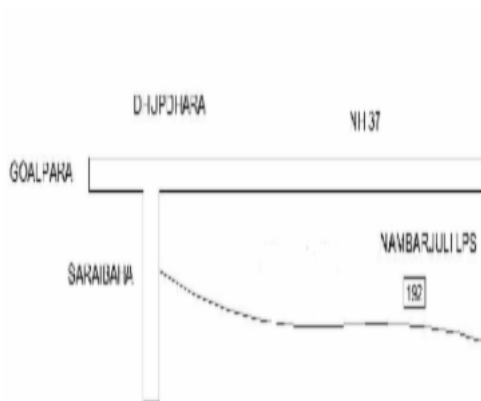

Nazri Naksha