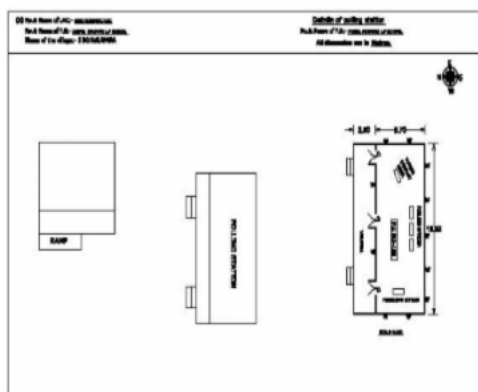

নিৰ্বাচক পঞ্জীয়ন বিষয়াৰ স্বাক্ষৰ

Nazri Naksha

Google Map View

Polling Station Building Front View

ভোটগ্ৰহন কেন্দ্ৰৰ সন্মুখৰ দৃশ্য

Cad View

Key MAP View

1 নাম : অৰ্পন ৰাভা পিতাৰ নাম: বৈদ্য নাথ ৰাভা ঘৰ নং : 0 বয়স : 22 লিঙ্গ : পুৰুষ	OZI0014563 ফটো উপলব্ধ	E 2 নাম : উমেশ ৰাভা পিতাৰ নাম: নৰেশ্বৰ ৰাভা ঘৰ নং : 1 বয়স : 79 লিঙ্গ : পুৰুষ	MRF1704627 ফটো উপলব্ধ	3 নাম : কিতিং ৰাভা স্বামীৰ নাম: উমেশ ৰাভা ঘৰ নং : 1 বয়স : 69 লিঙ্গ : মহিলা	MRF1704638 ফটো উপলব্ধ
4 নাম : মুকুন্দ শৰ্ম্মীয়াৰী পিতাৰ নাম: হৰেশ্বৰ শৰ্ম্মীয়াৰী ঘৰ নং : 1 বয়স : 66 লিঙ্গ : পুৰুষ	MRF1704570 ফটো উপলব্ধ	E 5 নাম : বীৰমল শৰ্ম্মীয়াৰী পিতাৰ নাম: হৰেশ্বৰ শৰ্ম্মীয়াৰী ঘৰ নং : 1 বয়স : 61 লিঙ্গ : পুৰুষ	MRF1704592 ফটো উপলব্ধ	6 নাম : মনোমতী শৰ্ম্মীয়াৰী পিতাৰ নাম: মুকুন্দ শৰ্ম্মীয়াৰী ঘৰ নং : 1 বয়স : 59 লিঙ্গ : মহিলা	MRF1704581 ফটো উপলব্ধ
7 নাম : ডালিমী শৰ্ম্মীয়াৰী পিতাৰ নাম: হৰেশ্বৰ শৰ্ম্মীয়াৰী ঘৰ নং : 1 বয়স : 50 লিঙ্গ : মহিলা	MRF1704616 ফটো উপলব্ধ	8 নাম : দুৰ্গে শৰ্ম্মীয়াৰী স্বামীৰ নাম: বীৰমল শৰ্ম্মীয়াৰী ঘৰ নং : 1 বয়স : 49 লিঙ্গ : মহিলা	MRF1704605 ফটো উপলব্ধ	9 নাম : সুভাষ ৰাভা পিতাৰ নাম: উমেশ ৰাভা ঘৰ নং : 1 বয়স : 47 লিঙ্গ : পুৰুষ	MRF1704649 ফটো উপলব্ধ
10 নাম : নিমা ৰাভা স্বামীৰ নাম: সুভাষ ৰাভা ঘৰ নং : 1 বয়স : 42 লিঙ্গ : মহিলা	MRF1704650 ফটো উপলব্ধ	11 নাম : লক্ষী ৰাভা পিতাৰ নাম: উমেশ ৰাভা ঘৰ নং : 1 বয়স : 40 লিঙ্গ : পুৰুষ	MRF1704661 ফটো উপলব্ধ	12 নাম : প্ৰতিভা ৰাভা স্বামীৰ নাম: পক্ষী ৰাভা ঘৰ নং : 1 বয়স : 39 লিঙ্গ : মহিলা	MRF1783612 ফটো উপলব্ধ
13 নাম : পক্ষী ৰাভা পিতাৰ নাম: উমেশ ৰাভা ঘৰ নং : 1 বয়স : 38 লিঙ্গ : মহিলা	MRF1704672 ফটো উপলব্ধ	14 নাম : জগদীশ ৰাভা পিতাৰ নাম: উমেশ ৰাভা ঘৰ নং : 1 বয়স : 35 লিঙ্গ : পুৰুষ	MRF1711428 ফটো উপলব্ধ	15 নাম : সুচিত্ৰা ৰাভা স্বামীৰ নাম: লক্ষী কান্ত ৰাভা ঘৰ নং : 01 বয়স : 35 লিঙ্গ : মহিলা	MRF1565720 ফটো উপলব্ধ
16 নাম : শান্তি শৰ্ম্মীয়াৰী পিতাৰ নাম: মুকুন্দ শৰ্ম্মীয়াৰী ঘৰ নং : 1 বয়স : 28 লিঙ্গ : পুৰুষ	MRF0000968 ফটো উপলব্ধ	17 নাম : কপিলী শৰ্ম্মীয়াৰী স্বামীৰ নাম: শান্তি শৰ্ম্মীয়াৰী ঘৰ নং : 1 বয়স : 23 লিঙ্গ : মহিলা	MRF1779818 ফটো উপলব্ধ	18 নাম : ইন্দিৰা ৰাভা স্বামীৰ নাম: প্ৰতুল ৰাভা ঘৰ নং : 2 বয়স : 56 লিঙ্গ : মহিলা	MRF1704718 ফটো উপলব্ধ
19 নাম : বিভা দৈমাৰী স্বামীৰ নাম: নিৰেন দৈমাৰী ঘৰ নং : 2 বয়স : 52 লিঙ্গ : মহিলা	MRF1704683 ফটো উপলব্ধ	20 নাম : নয়নমনি ৰাভা পিতাৰ নাম: মনোমহন ৰাভা ঘৰ নং : 2 বয়স : 41 লিঙ্গ : মহিলা	MRF1704741 ফটো উপলব্ধ	21 নাম : জগত দৈমাৰী পিতাৰ নাম: নিৰেন দৈমাৰী ঘৰ নং : 2 বয়স : 37 লিঙ্গ : পুৰুষ	MRF1704694 ফটো উপলব্ধ
22 নাম : বিজয় দৈমাৰী মাতৃৰ নাম: বিভা ঘৰ নং : 2 বয়স : 36 লিঙ্গ : পুৰুষ	MRF1704730 ফটো উপলব্ধ	23 নাম : বিজয় ৰাভা পিতাৰ নাম: পুতুল ৰাভা ঘৰ নং : 2 বয়স : 27 লিঙ্গ : পুৰুষ	MRF0073346 ফটো উপলব্ধ	24 নাম : বৰষা ৰাভা স্বামীৰ নাম: বিজয় ৰাভা ঘৰ নং : 02 বয়স : 26 লিঙ্গ : মহিলা	MRF1462241 ফটো উপলব্ধ
25 নাম : সত্যিকা দৈমাৰী স্বামীৰ নাম: জগত দৈমাৰী ঘৰ নং : 2 বয়স : 25 লিঙ্গ : মহিলা	MRF0666735 ফটো উপলব্ধ	26 নাম : কিৰিন ৰাভা স্বামীৰ নাম: বানু ৰাভা ঘৰ নং : 3 বয়স : 56 লিঙ্গ : মহিলা	MRF1704796 ফটো উপলব্ধ	27 নাম : জীতেন শৰ্ম্মীয়াৰী পিতাৰ নাম: ৰাজকুমাৰ শৰ্ম্মীয়াৰী ঘৰ নং : 3 বয়স : 43 লিঙ্গ : পুৰুষ	MRF1704774 ফটো উপলব্ধ
28 নাম : জয়াপ্ৰভা শৰ্ম্মীয়াৰী স্বামীৰ নাম: জিতেন শৰ্ম্মীয়াৰী ঘৰ নং : 3 বয়স : 39 লিঙ্গ : মহিলা	MRF1704785 ফটো উপলব্ধ	29 নাম : উজ্জল ৰাভা পিতাৰ নাম: বানু ৰাভা ঘৰ নং : 3 বয়স : 39 লিঙ্গ : পুৰুষ	MRF1704809 ফটো উপলব্ধ	30 নাম : বেতেন শৰ্ম্মীয়াৰী পিতাৰ নাম: ৰাজকুমাৰ শৰ্ম্মীয়াৰী ঘৰ নং : 3 বয়স : 35 লিঙ্গ : পুৰুষ	MRF0113027 ফটো উপলব্ধ