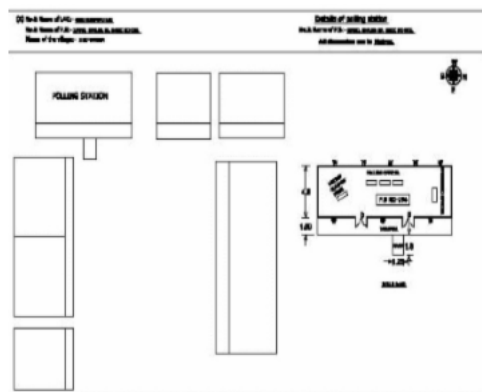

নিৰ্বাচক পঞ্জীয়ন বিষয়াৰ স্বাক্ষৰ

Nazri Naksha

Google Map View

Polling Station Building Front View

ভোটগ্ৰহন কেন্দ্ৰৰ সন্মুখৰ দৃশ্য

Cad View

Key MAP View

1 নাম : সুৰতী বড়ো স্বামীৰ নাম: ৰাজেশ বড়ো ঘৰ নং : 51 বয়স : 52 লিঙ্গ : মহিলা	MRF1730218 ফটো উপলব্ধ	2 নাম : জিতু বড়ো পিতাৰ নাম: ৰাজেশ বড়ো ঘৰ নং : 51 বয়স : 31 লিঙ্গ : মহিলা	MRF1730194 ফটো উপলব্ধ	3 নাম : ৰাজেশ বড়ো অন্যান্য: ইন্দ্ৰা মোহন বড়ো ঘৰ নং : 51 বয়স : 31 লিঙ্গ : মহিলা	MRF1730581 ফটো উপলব্ধ
4 নাম : গপাল বড়ো পিতাৰ নাম: ৰাজেশ বড়ো ঘৰ নং : 51 বয়স : 31 লিঙ্গ : পুৰুষ	MRF1730570 ফটো উপলব্ধ	5 নাম : ৰেবতী ৰাভা পিতাৰ নাম: প্ৰসন্ন ৰাভা ঘৰ নং : 17 বয়স : 33 লিঙ্গ : মহিলা	MRF1726983 ফটো উপলব্ধ	6 নাম : প্ৰভাপতি বড়ো স্বামীৰ নাম: ধনঞ্জয় বড়ো ঘৰ নং : 17 বয়স : 25 লিঙ্গ : মহিলা	MRF2506236 ফটো উপলব্ধ
7 নাম : যশোদা বৰো পিতাৰ নাম: ভূস্মি বৰো ঘৰ নং : 25 বয়স : 72 লিঙ্গ : মহিলা	OZI0117762 ফটো উপলব্ধ	8 নাম : ৰঞ্জিতা বড়ো স্বামীৰ নাম: সত্য বড়ো ঘৰ নং : 31 বয়স : 32 লিঙ্গ : মহিলা	MRF0431809 ফটো উপলব্ধ	9 নাম : ইলৰা বড়ো পিতাৰ নাম: অনিল বড়ো ঘৰ নং : 64 বয়স : 37 লিঙ্গ : পুৰুষ	MRF1725684 ফটো উপলব্ধ
10 নাম : বিউটি খাখলাৰী বড়ো স্বামীৰ নাম: ইলৰা বড়ো ঘৰ নং : 64 বয়স : 37 লিঙ্গ : মহিলা	MRF0668418 ফটো উপলব্ধ	11 নাম : বিউতী বড়ো স্বামীৰ নাম: তপন বড়ো ঘৰ নং : 68 বয়স : 30 লিঙ্গ : মহিলা	MRF0668053 ফটো উপলব্ধ	12 নাম : অনৰাধা ৰাভা স্বামীৰ নাম: ভোগেশ্বৰ ৰাভা ঘৰ নং : 92 বয়স : 31 লিঙ্গ : মহিলা	MRF1730310 ফটো উপলব্ধ
13 নাম : দুৰ্লমণি বড়ো স্বামীৰ নাম: সমেশ্বৰ বড়ো ঘৰ নং : 97ক বয়স : 30 লিঙ্গ : মহিলা	MRF0620336 ফটো উপলব্ধ	14 নাম : দিপানদিতা বড়ো পিতাৰ নাম: লক্ষ্মণ বড়ো ঘৰ নং : 112 বয়স : 19 লিঙ্গ : মহিলা	OZI0118794 ফটো উপলব্ধ	15 নাম : দৈমাশ্ৰী বড়ো ৰাভা স্বামীৰ নাম: লক্ষ্মণ ৰাভা ঘৰ নং : 127 বয়স : 31 লিঙ্গ : মহিলা	HPQ1682151 ফটো উপলব্ধ
16 নাম : বিমলা বড়ো স্বামীৰ নাম: হিতেশ্বৰ বড়ো ঘৰ নং : 139 বয়স : 59 লিঙ্গ : মহিলা	MRF1724589 ফটো উপলব্ধ	17 নাম : ৰস্তুম বড়ো পিতাৰ নাম: হিতেশ্বৰ বড়ো ঘৰ নং : 139 বয়স : 44 লিঙ্গ : পুৰুষ	MRF1724590 ফটো উপলব্ধ	18 নাম : মুনীন্দ্র বড়ো পিতাৰ নাম: হিতেশ্বৰ বড়ো ঘৰ নং : 139 বয়স : 39 লিঙ্গ : পুৰুষ	MRF1724603 ফটো উপলব্ধ
19 নাম : গোলাপী বড়ো স্বামীৰ নাম: ৰস্তুম বড়ো ঘৰ নং : 139 বয়স : 37 লিঙ্গ : মহিলা	MRF1730241 ফটো উপলব্ধ	20 নাম : ৰিজু বড়ো স্বামীৰ নাম: মনিন্দ্ৰ বড়ো ঘৰ নং : 139 বয়স : 33 লিঙ্গ : মহিলা	MRF0264044 ফটো উপলব্ধ	21 নাম : ধীৰাজ ৰাভা পিতাৰ নাম: ডালুৱা ৰাভা ঘৰ নং : 180 বয়স : 54 লিঙ্গ : পুৰুষ	MRF1724614 ফটো উপলব্ধ
22 নাম : প্ৰমিলা ৰাভা স্বামীৰ নাম: ধীৰাজ ৰাভা ঘৰ নং : 180 বয়স : 49 লিঙ্গ : মহিলা	MRF1724625 ফটো উপলব্ধ	23 নাম : ৰাহুল ৰাভা পিতাৰ নাম: ধীৰাজ ৰাভা ঘৰ নং : 180 বয়স : 31 লিঙ্গ : পুৰুষ	MRF1730763 ফটো উপলব্ধ	24 নাম : কমল ৰাভা পিতাৰ নাম: ধীৰাজ ৰাভা ঘৰ নং : 180 বয়স : 30 লিঙ্গ : পুৰুষ	MRF1730661 ফটো উপলব্ধ
25 নাম : মিতালী বড়ো ৰাভা স্বামীৰ নাম: কমল ৰাভা ঘৰ নং : 180 বয়স : 28 লিঙ্গ : মহিলা	MRF0264051 ফটো উপলব্ধ	26 নাম : ধৰ্মৰাজ ৰাভা পিতাৰ নাম: ধীৰাজ ৰাভা ঘৰ নং : 180 বয়স : 28 লিঙ্গ : পুৰুষ	MRF0034876 ফটো উপলব্ধ	27 নাম : তুৰুলতা ৰাভা স্বামীৰ নাম: ৰাহুল ৰাভা ঘৰ নং : 180 বয়স : 28 লিঙ্গ : মহিলা	MRF0263970 ফটো উপলব্ধ
28 নাম : কৰিশ্মা ৰাভা স্বামীৰ নাম: সোৰোনজীত ৰাভা ঘৰ নং : 140 বয়স : 27 লিঙ্গ : মহিলা	MRF0595231 ফটো উপলব্ধ	29 নাম : সোৰোনজীত ৰাভা পিতাৰ নাম: ধীৰাজ ৰাভা ঘৰ নং : 180 বয়স : 27 লিঙ্গ : পুৰুষ	MRF0035089 ফটো উপলব্ধ	30 নাম : ৰজত ৰাভা পিতাৰ নাম: ধীৰাজ ৰাভা ঘৰ নং : 180 বয়স : 24 লিঙ্গ : পুৰুষ	MRF1194810 ফটো উপলব্ধ