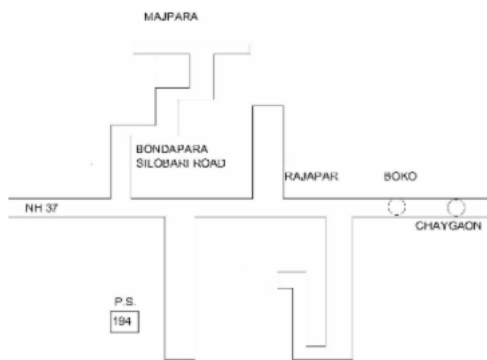

Nazri Naksha