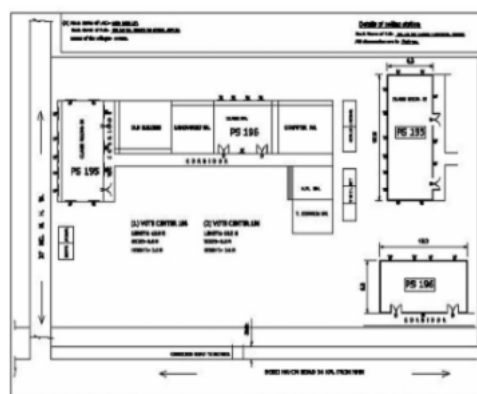

Nazri Naksha

Google Map View

Polling Station Building Front View

ভোটগ্ৰহন কেন্দ্ৰৰ সন্মুখৰ দৃশ্য

Cad View

Key MAP View