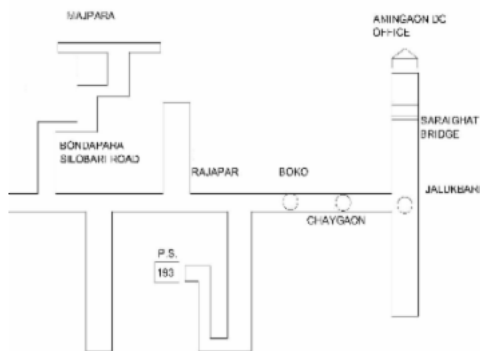

Nazri Naksha