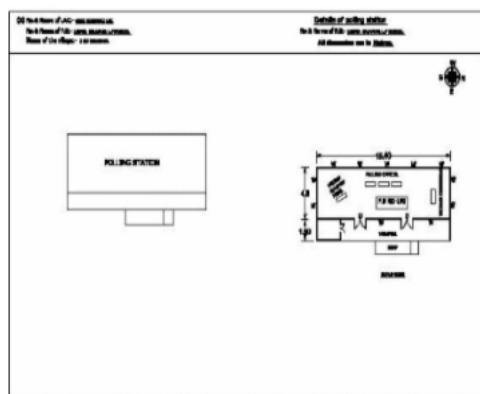

নিৰ্বাচক পঞ্জীয়ন বিষয়াৰ স্বাক্ষৰ

Nazri Naksha

Google Map View

Polling Station Building Front View

ভোটগ্ৰহন কেন্দ্ৰৰ সন্মুখৰ দৃশ্য

Cad View

Key MAP View

1 নাম : কুস্মিতা ৰাভা পিতাৰ নাম: দুধিৰাম ৰাভা ঘৰ নং : 1 বয়স : 19 লিঙ্গ : মহিলা	OZI0129775 ফটো উপলব্ধ	2 নাম : দধিৰাম ৰাভা পিতাৰ নাম: পৰমা ৰাভা ঘৰ নং : 1 ক বয়স : 37 লিঙ্গ : পুৰুষ	MRF1714596 ফটো উপলব্ধ	3 নাম : মেৰিনা ৰাভা স্বামীৰ নাম: দুধি ৰাম ৰাভা ঘৰ নং : 1 ক বয়স : 34 লিঙ্গ : মহিলা	MRF1714609 ফটো উপলব্ধ
4 নাম : অপূৰ্ব ৰাভা মাতৃৰ নাম: বিণা ৰাভা ঘৰ নং : 02 বয়স : 25 লিঙ্গ : পুৰুষ	MRF0446781 ফটো উপলব্ধ	5 নাম : অনিমা ৰাভা স্বামীৰ নাম: ললিত ৰাভা ঘৰ নং : 9 বয়স : 69 লিঙ্গ : মহিলা	MRF1714632 ফটো উপলব্ধ	6 নাম : গোবিন্দ ৰাভা পিতাৰ নাম: ললিত ৰাভা ঘৰ নং : 9 বয়স : 52 লিঙ্গ : পুৰুষ	MRF1714610 ফটো উপলব্ধ
7 নাম : বিনা ৰাভা স্বামীৰ নাম: গোবিন্দ ৰাভা ঘৰ নং : 9 বয়স : 44 লিঙ্গ : মহিলা	MRF1714621 ফটো উপলব্ধ	8 নাম : পাৰুল ৰাভা পিতাৰ নাম: প্ৰবিন ৰাভা ঘৰ নং : 9 বয়স : 33 লিঙ্গ : মহিলা	MRF1714676 ফটো উপলব্ধ	9 নাম : ৰুপম ৰাভা পিতাৰ নাম: প্ৰবিন ৰাভা ঘৰ নং : 3 বয়স : 25 লিঙ্গ : পুৰুষ	MRF1758994 ফটো উপলব্ধ
10 নাম : জয়মতী ৰাভা স্বামীৰ নাম: কান্তেশ্বৰ ৰাভা ঘৰ নং : 5 বয়স : 54 লিঙ্গ : মহিলা	MRF1714698 ফটো উপলব্ধ	11 নাম : প্ৰনচ ৰাভা পিতাৰ নাম: কান্তেশ্বৰ ৰাভা ঘৰ নং : 5 বয়স : 37 লিঙ্গ : পুৰুষ	MRF1714701 ফটো উপলব্ধ	12 নাম : ধূপে ৰাভা স্বামীৰ নাম: বিনোদ ৰাভা ঘৰ নং : 6 বয়স : 59 লিঙ্গ : মহিলা	MRF1714723 ফটো উপলব্ধ
13 নাম : ৰাজীৱ ৰাভা পিতাৰ নাম: বিনোদ ৰাভা ঘৰ নং : 6 বয়স : 44 লিঙ্গ : পুৰুষ	MRF1714734 ফটো উপলব্ধ	14 নাম : অঞ্জনা ৰাভা স্বামীৰ নাম: ৰাজীৱ ৰাভা ঘৰ নং : 6 বয়স : 41 লিঙ্গ : মহিলা	MRF1714767 ফটো উপলব্ধ	15 নাম : সোমেন্দ্ৰ ৰাভা পিতাৰ নাম: বিনোদ ৰাভা ঘৰ নং : 6 বয়স : 39 লিঙ্গ : পুৰুষ	MRF1714745 ফটো উপলব্ধ
16 নাম : হিমাদ্ৰী ৰাভা পিতাৰ নাম: ৰাজীৱ ৰাভা ঘৰ নং : 6 বয়স : 21 লিঙ্গ : মহিলা	OZI0016964 ফটো উপলব্ধ	17 নাম : অৰ্পণা ৰাভা স্বামীৰ নাম: অনন্ত ৰাভা ঘৰ নং : 6 ক বয়স : 41 লিঙ্গ : মহিলা	MRF1722732 ফটো উপলব্ধ	18 নাম : গজেন ৰাভা পিতাৰ নাম: কানিয়া ৰাভা ঘৰ নং : 8 বয়স : 54 লিঙ্গ : পুৰুষ	MRF1714778 ফটো উপলব্ধ
19 নাম : সবিতা বসুমতাৰী ৰাভা স্বামীৰ নাম: গজেন ৰাভা ঘৰ নং : 8 বয়স : 44 লিঙ্গ : মহিলা	MRF1714789 ফটো উপলব্ধ	20 নাম : বিশ্বজিৎ ৰাভা মাতৃৰ নাম: সঞ্জয় ৰাভা ঘৰ নং : 8-এ বয়স : 24 লিঙ্গ : পুৰুষ	MRF0446716 ফটো উপলব্ধ	21 নাম : সঙ্গীতা বড়ো পিতাৰ নাম: অৰবিন্দ বড়ো ঘৰ নং : 9 বয়স : 29 লিঙ্গ : মহিলা	MRF0206227 ফটো উপলব্ধ
22 নাম : মালায় বাল্য ৰাভা স্বামীৰ নাম: কাৰ্তিক চ ৰাভা ঘৰ নং : 10 বয়স : 69 লিঙ্গ : মহিলা	MRF1714825 ফটো উপলব্ধ	23 নাম : বিপিন চন্দ্ৰ ৰাভা পিতাৰ নাম: নিধিৰাম ৰাভা ঘৰ নং : 10 বয়স : 59 লিঙ্গ : পুৰুষ	MRF1714847 ফটো উপলব্ধ	24 নাম : প্ৰভাবতী ৰাভা পিতাৰ নাম: কাৰ্তিক চন্দ্ৰ ৰাভা ঘৰ নং : 10 বয়স : 44 লিঙ্গ : মহিলা	MRF1714836 ফটো উপলব্ধ
25 নাম : অমিয়া ৰাভা পিতাৰ নাম: কাৰ্তিক চন্দ্ৰ ৰাভা ঘৰ নং : 10 বয়স : 41 লিঙ্গ : মহিলা	MRF1714869 ফটো উপলব্ধ	26 নাম : ৰস্তাবতী ৰাভা পিতাৰ নাম: কাৰ্তিক চন্দ্ৰ ৰাভা ঘৰ নং : 10 বয়স : 38 লিঙ্গ : মহিলা	MRF1714858 ফটো উপলব্ধ	27 নাম : গনেশ ৰাভা পিতাৰ নাম: সুৰেশ ৰাভা ঘৰ নং : 10 বয়স : 38 লিঙ্গ : পুৰুষ	MRF1799923 ফটো উপলব্ধ
28 নাম : মনিষা ৰাভা পিতাৰ নাম: কাৰ্তিক চন্দ্ৰ ৰাভা ঘৰ নং : 10 বয়স : 37 লিঙ্গ : মহিলা	MRF1714870 ফটো উপলব্ধ	29 নাম : সঞ্জয় ৰাভা পিতাৰ নাম: কাৰ্তিক চন্দ্ৰ বড়ো ৰাভা ঘৰ নং : 11 বয়স : 48 লিঙ্গ : পুৰুষ	MRF1714881 ফটো উপলব্ধ	30 নাম : শ্ৰীমতী ৰাভা স্বামীৰ নাম: সঞ্জয় ৰাভা ঘৰ নং : 11 বয়স : 40 লিঙ্গ : মহিলা	MRF1714892 ফটো উপলব্ধ