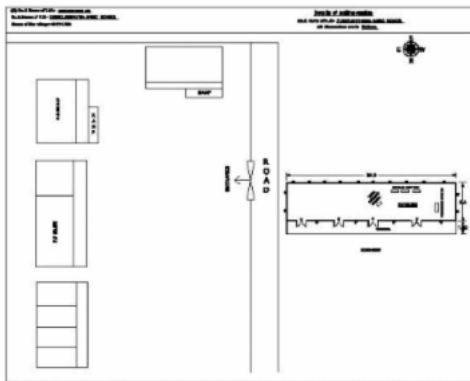

নিৰ্বাচক পঞ্জীয়ন বিষয়াৰ স্বাক্ষৰ

Nazri Naksha

Google Map View

Polling Station Building Front View

ভোটগ্ৰহন কেন্দ্ৰৰ সন্মুখৰ দৃশ্য

Cad View

Key MAP View

<p>S 1 OZI0045484</p> <p>নাম : জমায়নী ৰাভা স্বামীৰ নাম : ৰাজু ঘৰ নং : 0000000 বয়স : 56 লিঙ্গ : মহিলা</p> <p>ফটো উপলব্ধ</p>	<p>2 MRF0288340</p> <p>নাম : নবজ্যোতি ৰাভা পিতাৰ নাম : বলেন ৰাভা ঘৰ নং : 00 বয়স : 38 লিঙ্গ : পুৰুষ</p> <p>ফটো উপলব্ধ</p>	<p># 3 MRF0528521</p> <p>নাম : অনামিকা মজুমদাৰ পিতাৰ নাম : বিমল মজুমদাৰ মজুমদাৰ ঘৰ নং : ২৭৭ ক বয়স : 24 লিঙ্গ : মহিলা</p> <p>ফটো উপলব্ধ</p>
<p># 4 OZI0100297</p> <p>নাম : চিত্তান্তিক ৰাভা পিতাৰ নাম : জ্যোতিশ চন্দ্ৰ ৰাভা ঘৰ নং : ৩৭০ খ বয়স : 19 লিঙ্গ : পুৰুষ</p> <p>ফটো উপলব্ধ</p>	<p># 5 MRF1960243</p> <p>নাম : চন্দ্ৰ ৰাভা পিতাৰ নাম : প্রজাবাম ৰাভা ঘৰ নং : ৩৬৮ ক বয়স : 59 লিঙ্গ : পুৰুষ</p> <p>ফটো উপলব্ধ</p>	<p>6 MRF1961100</p> <p>নাম : মৌচুমী ৰাভা স্বামীৰ নাম : হিমাংশু ঠাকুৰীয়া ঘৰ নং : 57 বয়স : 31 লিঙ্গ : মহিলা</p> <p>ফটো উপলব্ধ</p>
<p># 7 MRF1114206</p> <p>নাম : জয়ন্ত দাস পিতাৰ নাম : হৰেন দাস ঘৰ নং : ২৭১ ক বয়স : 23 লিঙ্গ : পুৰুষ</p> <p>ফটো উপলব্ধ</p>	<p>S 8 MRF0520445</p> <p>নাম : মনীষা ৰাভা স্বামীৰ নাম : মহেশ ৰাভা ঘৰ নং : 117 বয়স : 27 লিঙ্গ : মহিলা</p> <p>ফটো উপলব্ধ</p>	<p>9 MRF1954570</p> <p>নাম : ৰুকিন ৰাভা পিতাৰ নাম : ভেচৰাবাম ৰাভা ঘৰ নং : 166 বয়স : 64 লিঙ্গ : পুৰুষ</p> <p>ফটো উপলব্ধ</p>
<p>10 MRF1954581</p> <p>নাম : সবিতা ৰাভা স্বামীৰ নাম : ৰুকিন ৰাভা ঘৰ নং : ১৬৬ বয়স : 51 লিঙ্গ : মহিলা</p> <p>ফটো উপলব্ধ</p>	<p>11 MRF1954605</p> <p>নাম : সমৰ ৰাভা পিতাৰ নাম : ৰুকিন ৰাভা ঘৰ নং : 166 বয়স : 36 লিঙ্গ : পুৰুষ</p> <p>ফটো উপলব্ধ</p>	<p>12 MRF0534768</p> <p>নাম : ৰিন্টু মণি ৰাভা পিতাৰ নাম : ৰুকিন ৰাভা ঘৰ নং : 166 বয়স : 26 লিঙ্গ : পুৰুষ</p> <p>ফটো উপলব্ধ</p>
<p>13 MRF1652650</p> <p>নাম : শিৱানী ৰাভা পিতাৰ নাম : ৰুকিন চন্দ্ৰ ৰাভা ঘৰ নং : 166 বয়স : 23 লিঙ্গ : মহিলা</p> <p>ফটো উপলব্ধ</p>	<p>14 MRF1954616</p> <p>নাম : বিক্রম জিৎ বড়ো পিতাৰ নাম : মিঠাৰাম বড়ো ঘৰ নং : 166ক বয়স : 51 লিঙ্গ : পুৰুষ</p> <p>ফটো উপলব্ধ</p>	<p>15 MRF1955959</p> <p>নাম : ৰিতুমনি ৰাভা বড়ো স্বামীৰ নাম : বিক্রমজিৎ বড়ো ঘৰ নং : 166ক বয়স : 39 লিঙ্গ : মহিলা</p> <p>ফটো উপলব্ধ</p>
<p>16 OZI0076802</p> <p>নাম : মুস্কান বড়ো পিতাৰ নাম : বিক্রমজিৎ বড়ো ঘৰ নং : 166 ক বয়স : 19 লিঙ্গ : মহিলা</p> <p>ফটো উপলব্ধ</p>	<p># 17 MRF1956996</p> <p>নাম : পোনমতি ৰাভা পিতাৰ নাম : পাহিৰাম ৰাভা ঘৰ নং : ৩০১ ক বয়স : 77 লিঙ্গ : মহিলা</p> <p>ফটো উপলব্ধ</p>	<p># 18 MRF1956930</p> <p>নাম : বুদ্ধ দেৱ ৰাভা পিতাৰ নাম : কেশৱ ৰাভা ঘৰ নং : ৩০১ ক বয়স : 41 লিঙ্গ : পুৰুষ</p> <p>ফটো উপলব্ধ</p>
<p># 19 MRF0316828</p> <p>নাম : নয়নমনি ৰাভা স্বামীৰ নাম : বুদ্ধদেৱ ৰাভা ঘৰ নং : ৩০১ ক বয়স : 40 লিঙ্গ : মহিলা</p> <p>ফটো উপলব্ধ</p>	<p>20 MRF1954729</p> <p>নাম : উষা ৰাভা স্বামীৰ নাম : নকুল ৰাভা ঘৰ নং : ২৩৯ বয়স : 56 লিঙ্গ : মহিলা</p> <p>ফটো উপলব্ধ</p>	<p>21 MRF1954752</p> <p>নাম : ৰাজেন ৰাভা পিতাৰ নাম : প্রফুল্ল ৰাভা ঘৰ নং : ২৩৯ বয়স : 49 লিঙ্গ : পুৰুষ</p> <p>ফটো উপলব্ধ</p>
<p>22 MRF1954763</p> <p>নাম : বিশাল ৰাভা পিতাৰ নাম : প্রফুল্ল ৰাভা ঘৰ নং : 239 বয়স : 47 লিঙ্গ : পুৰুষ</p> <p>ফটো উপলব্ধ</p>	<p>23 MRF0261453</p> <p>নাম : উজ্জলা ৰাভা স্বামীৰ নাম : বিশাল ৰাভা ঘৰ নং : ২৩৯ বয়স : 40 লিঙ্গ : মহিলা</p> <p>ফটো উপলব্ধ</p>	<p>24 MRF1954785</p> <p>নাম : বিজু ৰাভা পিতাৰ নাম : প্রফুল্ল ৰাভা ঘৰ নং : 239 বয়স : 39 লিঙ্গ : পুৰুষ</p> <p>ফটো উপলব্ধ</p>
<p>25 MRF0261271</p> <p>নাম : ববিতা ৰাভা স্বামীৰ নাম : ৰাজেন ৰাভা ঘৰ নং : ২৩৯ বয়স : 34 লিঙ্গ : মহিলা</p> <p>ফটো উপলব্ধ</p>	<p>26 MRF0256560</p> <p>নাম : আদিত্য ৰাভা পিতাৰ নাম : নকুল ৰাভা ঘৰ নং : ২৩৯ বয়স : 29 লিঙ্গ : পুৰুষ</p> <p>ফটো উপলব্ধ</p>	<p># 27 MRF1415736</p> <p>নাম : জানকী ৰাভা পিতাৰ নাম : কাতিৰাম ৰাভা ঘৰ নং : ২৩৯ ক বয়স : 23 লিঙ্গ : মহিলা</p> <p>ফটো উপলব্ধ</p>
<p>28 MRF1954832</p> <p>নাম : মনিকা কলিতা স্বামীৰ নাম : হেমন কলিতা ঘৰ নং : ২৪০ বয়স : 47 লিঙ্গ : মহিলা</p> <p>ফটো উপলব্ধ</p>	<p>29 MRF0265421</p> <p>নাম : নিশা কলিতা স্বামীৰ নাম : ভদ্রেশ্বৰ কলিতা ঘৰ নং : ২৪০ বয়স : 34 লিঙ্গ : মহিলা</p> <p>ফটো উপলব্ধ</p>	<p>30 MRF1954843</p> <p>নাম : জনে কলিতা স্বামীৰ নাম : গুৱেশ্বৰ কলিতা ঘৰ নং : ২৪১ বয়স : 74 লিঙ্গ : মহিলা</p> <p>ফটো উপলব্ধ</p>