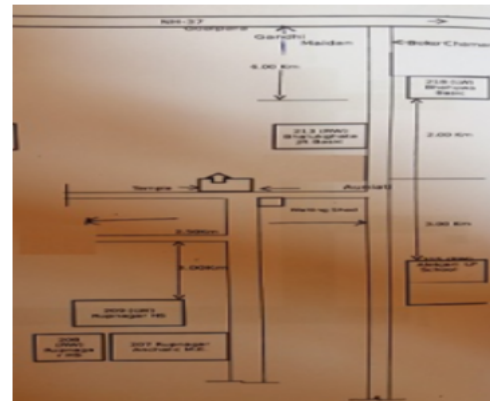

নিৰ্বাচক পঞ্জীয়ন বিষয়াৰ স্বাক্ষৰ

Nazri Naksha

Google Map View

Polling Station Building Front View

ভোটগ্ৰহন কেন্দ্ৰৰ সন্মুখৰ দৃশ্য

Cad View

Key MAP View

<p>S 1 OZI0045484</p> <p>নাম : জমায়নী ৰাভা স্বামীৰ নাম : ৰাজু ঘৰ নং : 0000000 বয়স : 56 লিঙ্গ : মহিলা</p> <p>ফটো উপলব্ধ</p>	<p>2 MRF0288340</p> <p>নাম : নবজ্যোতি ৰাভা পিতাৰ নাম : বলেন ৰাভা ঘৰ নং : 00 বয়স : 38 লিঙ্গ : পুৰুষ</p> <p>ফটো উপলব্ধ</p>	<p># 3 MRF0528521</p> <p>নাম : অনামিকা মজুমদাৰ পিতাৰ নাম : বিমল মজুমদাৰ মজুমদাৰ ঘৰ নং : ২৭৭ ক বয়স : 24 লিঙ্গ : মহিলা</p> <p>ফটো উপলব্ধ</p>
<p># 4 OZI0100297</p> <p>নাম : চিত্তান্তিক ৰাভা পিতাৰ নাম : জ্যোতিশ চন্দ্ৰ ৰাভা ঘৰ নং : ৩৭০ খ বয়স : 19 লিঙ্গ : পুৰুষ</p> <p>ফটো উপলব্ধ</p>	<p># 5 MRF1960243</p> <p>নাম : চন্দ্ৰ ৰাভা পিতাৰ নাম : প্রজাবাম ৰাভা ঘৰ নং : ৩৬৮ ক বয়স : 59 লিঙ্গ : পুৰুষ</p> <p>ফটো উপলব্ধ</p>	<p>6 MRF1961100</p> <p>নাম : মৌচুমী ৰাভা স্বামীৰ নাম : হিমাংশু ঠাকুৰীয়া ঘৰ নং : 57 বয়স : 31 লিঙ্গ : মহিলা</p> <p>ফটো উপলব্ধ</p>
<p># 7 MRF1114206</p> <p>নাম : জয়ন্ত দাস পিতাৰ নাম : হৰেন দাস ঘৰ নং : ২৭১ ক বয়স : 23 লিঙ্গ : পুৰুষ</p> <p>ফটো উপলব্ধ</p>	<p>S 8 MRF0520445</p> <p>নাম : মনীষা ৰাভা স্বামীৰ নাম : মহেশ ৰাভা ঘৰ নং : 117 বয়স : 27 লিঙ্গ : মহিলা</p> <p>ফটো উপলব্ধ</p>	<p>9 MRF1954570</p> <p>নাম : ৰুকিন ৰাভা পিতাৰ নাম : ভেচৰাবাম ৰাভা ঘৰ নং : 166 বয়স : 64 লিঙ্গ : পুৰুষ</p> <p>ফটো উপলব্ধ</p>
<p>10 MRF1954581</p> <p>নাম : সবিতা ৰাভা স্বামীৰ নাম : ৰুকিন ৰাভা ঘৰ নং : ১৬৬ বয়স : 51 লিঙ্গ : মহিলা</p> <p>ফটো উপলব্ধ</p>	<p>11 MRF1954605</p> <p>নাম : সমৰ ৰাভা পিতাৰ নাম : ৰুকিন ৰাভা ঘৰ নং : 166 বয়স : 36 লিঙ্গ : পুৰুষ</p> <p>ফটো উপলব্ধ</p>	<p>12 MRF0534768</p> <p>নাম : ৰিন্টু মণি ৰাভা পিতাৰ নাম : ৰুকিন ৰাভা ঘৰ নং : 166 বয়স : 26 লিঙ্গ : পুৰুষ</p> <p>ফটো উপলব্ধ</p>
<p>13 MRF1652650</p> <p>নাম : শিৱানী ৰাভা পিতাৰ নাম : ৰুকিন চন্দ্ৰ ৰাভা ঘৰ নং : 166 বয়স : 23 লিঙ্গ : মহিলা</p> <p>ফটো উপলব্ধ</p>	<p>14 MRF1954616</p> <p>নাম : বিক্রম জিৎ বড়ো পিতাৰ নাম : মিঠাৰাম বড়ো ঘৰ নং : 166ক বয়স : 51 লিঙ্গ : পুৰুষ</p> <p>ফটো উপলব্ধ</p>	<p>15 MRF1955959</p> <p>নাম : ৰিতুমনি ৰাভা বড়ো স্বামীৰ নাম : বিক্রমজিৎ বড়ো ঘৰ নং : 166ক বয়স : 39 লিঙ্গ : মহিলা</p> <p>ফটো উপলব্ধ</p>
<p>16 OZI0076802</p> <p>নাম : মুস্কান বড়ো পিতাৰ নাম : বিক্রমজিৎ বড়ো ঘৰ নং : 166 ক বয়স : 19 লিঙ্গ : মহিলা</p> <p>ফটো উপলব্ধ</p>	<p># 17 MRF1956996</p> <p>নাম : পোনমতি ৰাভা পিতাৰ নাম : পাহিৰাম ৰাভা ঘৰ নং : ৩০১ ক বয়স : 77 লিঙ্গ : মহিলা</p> <p>ফটো উপলব্ধ</p>	<p># 18 MRF1956930</p> <p>নাম : বুদ্ধ দেৱ ৰাভা পিতাৰ নাম : কেশৱ ৰাভা ঘৰ নং : ৩০১ ক বয়স : 41 লিঙ্গ : পুৰুষ</p> <p>ফটো উপলব্ধ</p>
<p># 19 MRF0316828</p> <p>নাম : নয়নমনি ৰাভা স্বামীৰ নাম : বুদ্ধদেৱ ৰাভা ঘৰ নং : ৩০১ ক বয়স : 40 লিঙ্গ : মহিলা</p> <p>ফটো উপলব্ধ</p>	<p>20 MRF1954729</p> <p>নাম : উষা ৰাভা স্বামীৰ নাম : নকুল ৰাভা ঘৰ নং : ২৩৯ বয়স : 56 লিঙ্গ : মহিলা</p> <p>ফটো উপলব্ধ</p>	<p>21 MRF1954752</p> <p>নাম : ৰাজেন ৰাভা পিতাৰ নাম : প্রফুল্ল ৰাভা ঘৰ নং : ২৩৯ বয়স : 49 লিঙ্গ : পুৰুষ</p> <p>ফটো উপলব্ধ</p>
<p>22 MRF1954763</p> <p>নাম : বিশাল ৰাভা পিতাৰ নাম : প্রফুল্ল ৰাভা ঘৰ নং : 239 বয়স : 47 লিঙ্গ : পুৰুষ</p> <p>ফটো উপলব্ধ</p>	<p>23 MRF0261453</p> <p>নাম : উজ্জলা ৰাভা স্বামীৰ নাম : বিশাল ৰাভা ঘৰ নং : ২৩৯ বয়স : 40 লিঙ্গ : মহিলা</p> <p>ফটো উপলব্ধ</p>	<p>24 MRF1954785</p> <p>নাম : বিজু ৰাভা পিতাৰ নাম : প্রফুল্ল ৰাভা ঘৰ নং : 239 বয়স : 39 লিঙ্গ : পুৰুষ</p> <p>ফটো উপলব্ধ</p>
<p>25 MRF0261271</p> <p>নাম : ববিতা ৰাভা স্বামীৰ নাম : ৰাজেন ৰাভা ঘৰ নং : ২৩৯ বয়স : 34 লিঙ্গ : মহিলা</p> <p>ফটো উপলব্ধ</p>	<p>26 MRF0256560</p> <p>নাম : আদিত্য ৰাভা পিতাৰ নাম : নকুল ৰাভা ঘৰ নং : ২৩৯ বয়স : 29 লিঙ্গ : পুৰুষ</p> <p>ফটো উপলব্ধ</p>	<p># 27 MRF1415736</p> <p>নাম : জানকী ৰাভা পিতাৰ নাম : কাতিৰাম ৰাভা ঘৰ নং : ২৩৯ ক বয়স : 23 লিঙ্গ : মহিলা</p> <p>ফটো উপলব্ধ</p>
<p>28 MRF1954832</p> <p>নাম : মনিকা কলিতা স্বামীৰ নাম : হেমন কলিতা ঘৰ নং : ২৪০ বয়স : 47 লিঙ্গ : মহিলা</p> <p>ফটো উপলব্ধ</p>	<p>29 MRF0265421</p> <p>নাম : নিশা কলিতা স্বামীৰ নাম : ভদ্রেশ্বৰ কলিতা ঘৰ নং : ২৪০ বয়স : 34 লিঙ্গ : মহিলা</p> <p>ফটো উপলব্ধ</p>	<p>30 MRF1954843</p> <p>নাম : জনে কলিতা স্বামীৰ নাম : গুৱেশ্বৰ কলিতা ঘৰ নং : ২৪১ বয়স : 74 লিঙ্গ : মহিলা</p> <p>ফটো উপলব্ধ</p>