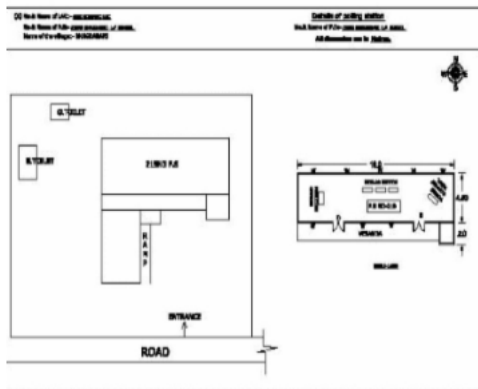

নিৰ্বাচক পঞ্জীয়ন বিষয়াৰ স্বাক্ষৰ

Nazri Naksha

Google Map View

Polling Station Building Front View

ভোটগ্ৰহন কেন্দ্ৰৰ সন্মুখৰ দৃশ্য

Cad View

Key MAP View

<p>S 1 MRF1495654</p> <p>নাম : চিমি ৰাভা স্বামীৰ নাম : উটজজল খাখোলাৰী ঘৰ নং : 05 বয়স : 24 লিঙ্গ : মহিলা</p> <p>ফটো উপলব্ধ</p>	<p>2 MRF1971659</p> <p>নাম : দৈবকী ৰাভা স্বামীৰ নাম : পৰমা ৰাভা ঘৰ নং : 25 বয়স : 46 লিঙ্গ : মহিলা</p> <p>ফটো উপলব্ধ</p>	<p>3 MRF0282913</p> <p>নাম : অসমী ৰাভা স্বামীৰ নাম : ৰাহুল ৰাভা ঘৰ নং : 25 বয়স : 29 লিঙ্গ : মহিলা</p> <p>ফটো উপলব্ধ</p>
<p># 4 MRF1689272</p> <p>নাম : দুৰ্যোধন বড়ো পিতাৰ নাম : ৰাজা ৰাম বড়ো ঘৰ নং : 434 বয়স : 24 লিঙ্গ : পুৰুষ</p> <p>ফটো উপলব্ধ</p>	<p># 5 MRF1472653</p> <p>নাম : অসীম ৰাভা পিতাৰ নাম : ভূমধৰ ৰাভা ঘৰ নং : 531 বয়স : 23 লিঙ্গ : পুৰুষ</p> <p>ফটো উপলব্ধ</p>	<p>6 OZI0103614</p> <p>নাম : মৃদুমাণি বড়ো পিতাৰ নাম : ৰাজা ৰাম বড়ো ঘৰ নং : 37 বয়স : 19 লিঙ্গ : মহিলা</p> <p>ফটো উপলব্ধ</p>
<p>7 MRF1652916</p> <p>নাম : সংগীতা ৰাভা স্বামীৰ নাম : হৰবিলাশ ৰাভা ঘৰ নং : 219 বয়স : 35 লিঙ্গ : মহিলা</p> <p>ফটো উপলব্ধ</p>	<p># 8 MRF2451232</p> <p>নাম : ৰাজেন ৰাভা পিতাৰ নাম : নিকা ৰাভা ঘৰ নং : 428 বয়স : 64 লিঙ্গ : পুৰুষ</p> <p>ফটো উপলব্ধ</p>	<p>9 MRF0131896</p> <p>নাম : কৈলাশ ৰাভা পিতাৰ নাম : ৰজত ৰাভা ঘৰ নং : 358 বয়স : 31 লিঙ্গ : পুৰুষ</p> <p>ফটো উপলব্ধ</p>
<p>10 MRF1776376</p> <p>নাম : ৰিক্কক বড়ো মাতৃৰ নাম : মল্লিকা বড়ো ঘৰ নং : 377 বয়স : 22 লিঙ্গ : পুৰুষ</p> <p>ফটো উপলব্ধ</p>	<p>11 MRF0139436</p> <p>নাম : সাধনা ৰাভা পিতাৰ নাম : হেলৈপ ৰাভা ঘৰ নং : 382 বয়স : 32 লিঙ্গ : মহিলা</p> <p>ফটো উপলব্ধ</p>	<p>12 MRF0432757</p> <p>নাম : চক্ৰেটিছ ৰাভা পিতাৰ নাম : ধীৰাজ ৰাভা ঘৰ নং : 382 বয়স : 26 লিঙ্গ : পুৰুষ</p> <p>ফটো উপলব্ধ</p>
<p>13 MRF1689447</p> <p>নাম : বিবীনা ৰাভা স্বামীৰ নাম : চক্ৰেতিশ ৰাভা ঘৰ নং : 382 বয়স : 25 লিঙ্গ : মহিলা</p> <p>ফটো উপলব্ধ</p>	<p>14 MRF2482164</p> <p>নাম : নিকিতা ৰাভা মাতৃৰ নাম : শৰ্মিলা ৰাভা ঘৰ নং : 382 বয়স : 21 লিঙ্গ : মহিলা</p> <p>ফটো উপলব্ধ</p>	<p>15 OZI0066555</p> <p>নাম : গ্লিষ্ট্ৰীষ্টি ৰাভা মাতৃৰ নাম : শৰ্মিলা ৰাভা ঘৰ নং : 382 বয়স : 21 লিঙ্গ : পুৰুষ</p> <p>ফটো উপলব্ধ</p>
<p>16 MRF2451276</p> <p>নাম : শৰ্মিলা ৰাভা স্বামীৰ নাম : ধীৰাজ ৰাভা ঘৰ নং : 382 বয়স : 42 লিঙ্গ : মহিলা</p> <p>ফটো উপলব্ধ</p>	<p>17 MRF2451254</p> <p>নাম : ৰবিন ৰাভা মাতৃৰ নাম : চোমে ৰাভা ঘৰ নং : 388 বয়স : 58 লিঙ্গ : পুৰুষ</p> <p>ফটো উপলব্ধ</p>	<p>18 MRF1593698</p> <p>নাম : পদ্মা ৰাভা স্বামীৰ নাম : ৰবিন ৰাভা ঘৰ নং : 384 বয়স : 47 লিঙ্গ : মহিলা</p> <p>ফটো উপলব্ধ</p>
<p>19 MRF2451265</p> <p>নাম : মৃদুল ৰাভা পিতাৰ নাম : ৰবিন ৰাভা ঘৰ নং : 384 বয়স : 42 লিঙ্গ : পুৰুষ</p> <p>ফটো উপলব্ধ</p>	<p>20 MRF1972005</p> <p>নাম : মৰমী ৰাভা স্বামীৰ নাম : মৃদুল ৰাভা ঘৰ নং : 384 বয়স : 31 লিঙ্গ : মহিলা</p> <p>ফটো উপলব্ধ</p>	<p>21 MRF2451209</p> <p>নাম : ৰজত ৰাভা পিতাৰ নাম : নয়ন ৰাভা ঘৰ নং : 385 বয়স : 61 লিঙ্গ : পুৰুষ</p> <p>ফটো উপলব্ধ</p>
<p>22 MRF2451210</p> <p>নাম : সবিতা ৰাভা স্বামীৰ নাম : ৰজত ৰাভা ঘৰ নং : 385 বয়স : 48 লিঙ্গ : মহিলা</p> <p>ফটো উপলব্ধ</p>	<p>23 OZI0029082</p> <p>নাম : হেমলতা ৰাভা স্বামীৰ নাম : কৈলাশ ৰাভা ঘৰ নং : 385 বয়স : 32 লিঙ্গ : মহিলা</p> <p>ফটো উপলব্ধ</p>	<p>24 MRF1964563</p> <p>নাম : লটিকা ৰাভা স্বামীৰ নাম : অতুল ৰাভা ঘৰ নং : 389 বয়স : 44 লিঙ্গ : মহিলা</p> <p>ফটো উপলব্ধ</p>
<p>25 MRF1964574</p> <p>নাম : কৃষ্ণ ৰাভা পিতাৰ নাম : অতুল ৰাভা ঘৰ নং : 387 বয়স : 40 লিঙ্গ : পুৰুষ</p> <p>ফটো উপলব্ধ</p>	<p>26 MRF1964585</p> <p>নাম : সুৰভি ৰাভা মাতৃৰ নাম : কৃষ্ণ ৰাভা ঘৰ নং : 387 বয়স : 39 লিঙ্গ : পুৰুষ</p> <p>ফটো উপলব্ধ</p>	<p>27 MRF1972141</p> <p>নাম : দিপাঙ্কৰ ৰাভা পিতাৰ নাম : লটিকা ৰাভা ঘৰ নং : 387 বয়স : 31 লিঙ্গ : পুৰুষ</p> <p>ফটো উপলব্ধ</p>
<p>28 MRF0140228</p> <p>নাম : দাৰিছা ৰাভা স্বামীৰ নাম : দিপাঙ্কৰ ৰাভা ঘৰ নং : 387 বয়স : 28 লিঙ্গ : মহিলা</p> <p>ফটো উপলব্ধ</p>	<p>29 MRF0140319</p> <p>নাম : জয়দিপ ৰাভা মাতৃৰ নাম : লটিকা ৰাভা ঘৰ নং : 387 বয়স : 27 লিঙ্গ : পুৰুষ</p> <p>ফটো উপলব্ধ</p>	<p>30 MRF0266940</p> <p>নাম : পঞ্চমী ৰাভা স্বামীৰ নাম : জয়দিপ ৰাভা ঘৰ নং : 387 বয়স : 27 লিঙ্গ : মহিলা</p> <p>ফটো উপলব্ধ</p>