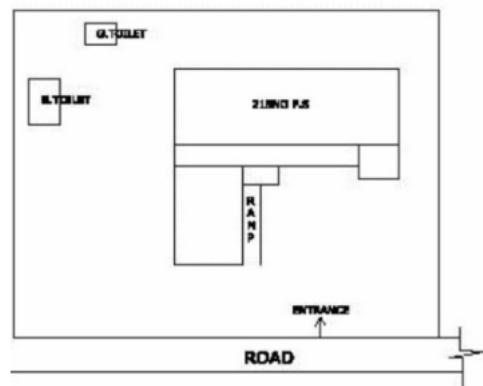

Cad View

Key MAP View