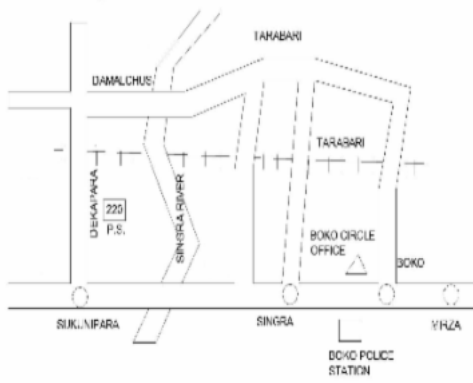

Nazri Naksha