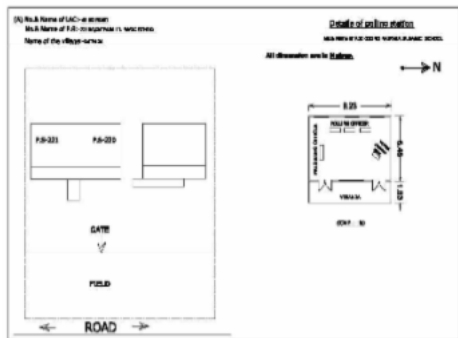

নিৰ্বাচক পঞ্জীয়ন বিষয়াৰ স্বাক্ষৰ

Nazri Naksha

Google Map View

Polling Station Building Front View

ভোটগ্ৰহন কেন্দ্ৰৰ সন্মুখৰ দৃশ্য

Cad View

Key MAP View

1 নাম : ভবেশ দাস পিতাৰ নাম: দ্বিপেন দাস ঘৰ নং : 00 বয়স : 31 লিঙ্গ : পুৰুষ	MRF1771971 ফটো উপলব্ধ	2 নাম : অষ্টমী পাটোৱাৰী স্বামীৰ নাম: শঙ্কৰ পাটোৱাৰী ঘৰ নং : 000 বয়স : 28 লিঙ্গ : মহিলা	OZI0106286 ফটো উপলব্ধ	3 নাম : দুলমণি নাথ স্বামীৰ নাম: ভবেশ দাস ঘৰ নং : 00 বয়স : 24 লিঙ্গ : মহিলা	MRF1771963 ফটো উপলব্ধ
4 নাম : ডেভিদ দাস পিতাৰ নাম: হিৰেন দাস ঘৰ নং : 000 বয়স : 23 লিঙ্গ : পুৰুষ	MRF2511152 ফটো উপলব্ধ	5 নাম : স্নাতা দাস পিতাৰ নাম: কৰ্মেশ্বৰ দাস ঘৰ নং : 000 বয়স : 21 লিঙ্গ : মহিলা	MRF2485761 ফটো উপলব্ধ	6 নাম : তুণা ঠাকুৰীয়া স্বামীৰ নাম: সুৰেশ ঠাকুৰীয়া ঘৰ নং : 55 বয়স : 22 লিঙ্গ : মহিলা	OZI0037804 ফটো উপলব্ধ
7 নাম : বাসন্তী দাস পিতাৰ নাম: কান্তেশ্বৰ দাস ঘৰ নং : ৭০ বয়স : 57 লিঙ্গ : মহিলা	MRF2455096 ফটো উপলব্ধ	8 নাম : ছবিলাল দাস পিতাৰ নাম: কান্তেশ্বৰ দাস ঘৰ নং : ৭০ বয়স : 55 লিঙ্গ : পুৰুষ	MRF2453385 ফটো উপলব্ধ	9 নাম : বিৰজা দাস স্বামীৰ নাম: ধীৰাজ দাস ঘৰ নং : 70 বয়স : 55 লিঙ্গ : মহিলা	MRF2452235 ফটো উপলব্ধ
10 নাম : প্ৰবোধ দাস পিতাৰ নাম: কান্তেশ্বৰ দাস ঘৰ নং : ৭০ বয়স : 52 লিঙ্গ : পুৰুষ	MRF2455143 ফটো উপলব্ধ	11 নাম : অনপমা দাস স্বামীৰ নাম: ছবিলাল দাস ঘৰ নং : ৭০ বয়স : 47 লিঙ্গ : মহিলা	MRF2455201 ফটো উপলব্ধ	12 নাম : মন্দা দাস স্বামীৰ নাম: বিনোদ দাস ঘৰ নং : ৭০ বয়স : 46 লিঙ্গ : মহিলা	MRF2455154 ফটো উপলব্ধ
13 নাম : অঞ্জলী দাস স্বামীৰ নাম: প্ৰবোধ দাস ঘৰ নং : ৭০ বয়স : 44 লিঙ্গ : মহিলা	MRF2453410 ফটো উপলব্ধ	14 নাম : শমিত কুমাৰ দাস পিতাৰ নাম: প্ৰবোধ দাস ঘৰ নং : ৭০ বয়স : 28 লিঙ্গ : পুৰুষ	MRF0359786 ফটো উপলব্ধ	15 নাম : অমিত কুমাৰ দাস পিতাৰ নাম: ছবিলাল দাস ঘৰ নং : ৭০ বয়স : 27 লিঙ্গ : পুৰুষ	MRF0187716 ফটো উপলব্ধ
16 নাম : বিকাশ দাস পিতাৰ নাম: ছবিলাল দাস ঘৰ নং : 70 বয়স : 25 লিঙ্গ : পুৰুষ	MRF0560953 ফটো উপলব্ধ	17 নাম : ভক্ত দেৱ দাস পিতাৰ নাম: প্ৰবোধ দাস ঘৰ নং : ৭০ বয়স : 23 লিঙ্গ : পুৰুষ	MRF1464114 ফটো উপলব্ধ	18 নাম : নিৰবজ্যোতি দাস পিতাৰ নাম: বিনোদ দাস ঘৰ নং : 70 বয়স : 21 লিঙ্গ : পুৰুষ	MRF2514545 ফটো উপলব্ধ
19 নাম : কানন দাস স্বামীৰ নাম: কাৰ্তিক দাস ঘৰ নং : ৭১ বয়স : 51 লিঙ্গ : মহিলা	MRF2455121 ফটো উপলব্ধ	20 নাম : জনাৰ্দন দাস মাতৃৰ নাম: কানন দাস ঘৰ নং : ৭১ বয়স : 34 লিঙ্গ : পুৰুষ	MRF2454913 ফটো উপলব্ধ	21 নাম : বিজলী দাস স্বামীৰ নাম: জনাৰ্দন দাস ঘৰ নং : ৭১ বয়স : 33 লিঙ্গ : মহিলা	MRF2455212 ফটো উপলব্ধ
22 নাম : খনিদ্র দাস পিতাৰ নাম: কাৰ্তিক দাস ঘৰ নং : ৭১ বয়স : 33 লিঙ্গ : পুৰুষ	MRF2455223 ফটো উপলব্ধ	23 নাম : হৰিপ্ৰিয়া দাস স্বামীৰ নাম: খনিদ্র দাস ঘৰ নং : 71 বয়স : 31 লিঙ্গ : মহিলা	MRF1683689 ফটো উপলব্ধ	24 নাম : হিতেশ্বৰ পাটোৱাৰী পিতাৰ নাম: বৰ্জনী পাটোৱাৰী ঘৰ নং : 72 বয়স : 59 লিঙ্গ : পুৰুষ	MRF1977668 ফটো উপলব্ধ
25 নাম : সুশীলা পাটোৱাৰী স্বামীৰ নাম: হিতেশ্বৰ পাটোৱাৰী ঘৰ নং : 72 বয়স : 54 লিঙ্গ : মহিলা	MRF1977679 ফটো উপলব্ধ	26 নাম : শঙ্কৰ পাটোৱাৰী পিতাৰ নাম: হিতেশ্বৰ পাটোৱাৰী ঘৰ নং : ৭২ বয়স : 31 লিঙ্গ : পুৰুষ	MRF0189126 ফটো উপলব্ধ	27 নাম : দয়াল চন্দ্ৰ পাটোৱাৰী পিতাৰ নাম: বৰ্জনী পাটোৱাৰী ঘৰ নং : ৭৩ বয়স : 68 লিঙ্গ : পুৰুষ	MRF2455234 ফটো উপলব্ধ
28 নাম : শ্বোলী পাটোৱাৰী স্বামীৰ নাম: দয়াল পাটোৱাৰী ঘৰ নং : ৭৩ বয়স : 64 লিঙ্গ : মহিলা	MRF2455245 ফটো উপলব্ধ	29 নাম : পঙ্কজ দত্ত পাটোৱাৰী পিতাৰ নাম: দয়াল পাটোৱাৰী ঘৰ নং : ৭৩ বয়স : 44 লিঙ্গ : পুৰুষ	MRF2455165 ফটো উপলব্ধ	30 নাম : মিতুমণি পাটোৱাৰী স্বামীৰ নাম: পঙ্কজ দত্ত পাটোৱাৰী ঘৰ নং : ৭৩ বয়স : 32 লিঙ্গ : মহিলা	MRF2455176 ফটো উপলব্ধ