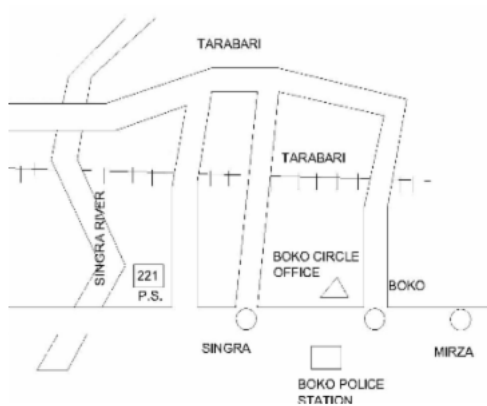

Nazri Naksha