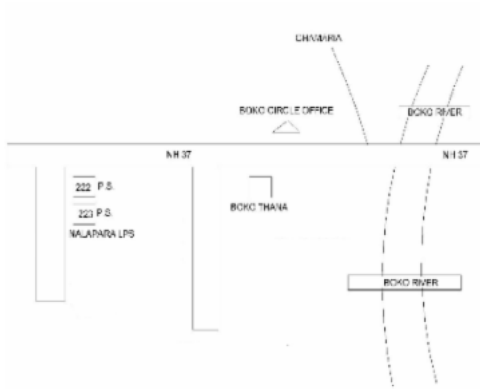

Nazri Naksha