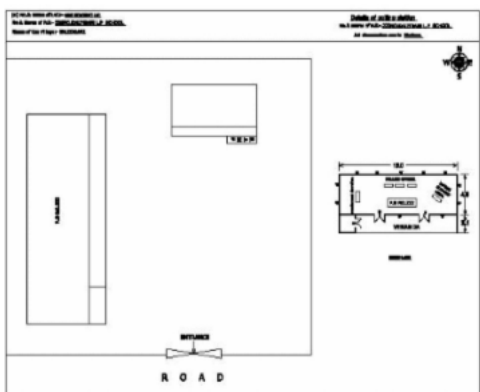

নিৰ্বাচক পঞ্জীয়ন বিষয়াৰ স্বাক্ষৰ

Nazri Naksha

Google Map View

Polling Station Building Front View

ভোটগ্রহন কেন্দ্ৰৰ সন্মুখৰ দৃশ্য

Cad View

Key MAP View

1 নাম : ধৰীত্ৰী বড়ো পিতাৰ নাম: ধনেশ্বৰ বড়ো ঘৰ নং : 0 বয়স : 29 লিঙ্গ : মহিলা	MRF2455938 ফটো উপলব্ধ	2 নাম : প্রদীপ ৰাভা পিতাৰ নাম: পুটু ৰাভা ঘৰ নং : 1 বয়স : 33 লিঙ্গ : পুৰুষ	MRF1990541 ফটো উপলব্ধ	3 নাম : বুপা ৰাভা স্বামীৰ নাম: কুশল ৰাভা ঘৰ নং : 1 বয়স : 32 লিঙ্গ : মহিলা	MRF1990405 ফটো উপলব্ধ
4 নাম : নিতুমণি ৰাভা স্বামীৰ নাম: চিগন ৰাভা ঘৰ নং : 1 বয়স : 31 লিঙ্গ : মহিলা	MRF1990381 ফটো উপলব্ধ	5 নাম : গুনীতা ৰাভা পিতাৰ নাম: বিৰাজ ৰাভা ঘৰ নং : 1 বয়স : 31 লিঙ্গ : মহিলা	MRF1990529 ফটো উপলব্ধ	6 নাম : বিংকু ৰাভা পিতাৰ নাম: ৰামচৰন ৰাভা ঘৰ নং : 1 বয়স : 30 লিঙ্গ : মহিলা	MRF1990370 ফটো উপলব্ধ
7 নাম : গৌতম বড়ো পিতাৰ নাম: ৰাজেশ্বৰ বড়ো ঘৰ নং : 0 বয়স : 32 লিঙ্গ : পুৰুষ	MRF1990654 ফটো উপলব্ধ	8 নাম : কৃষ্ণা দেৱী ৰাভা স্বামীৰ নাম: গৌতম বড়ো ঘৰ নং : 0 বয়স : 32 লিঙ্গ : মহিলা	MRF2455950 ফটো উপলব্ধ	9 নাম : অঞ্জনা বড়ো পিতাৰ নাম: চৰিন বড়ো ঘৰ নং : 0 বয়স : 30 লিঙ্গ : মহিলা	MRF1990325 ফটো উপলব্ধ
10 নাম : সবিতা ৰাভা স্বামীৰ নাম: চন্দন ৰাভা ঘৰ নং : 7 বয়স : 51 লিঙ্গ : মহিলা	OZI0026310 ফটো উপলব্ধ	11 নাম : ৰহিলা ৰাভা স্বামীৰ নাম: অনিল ৰাভা ঘৰ নং : 22 বয়স : 47 লিঙ্গ : মহিলা	OZI0130807 ফটো উপলব্ধ	12 নাম : বনজীতা ৰাভা স্বামীৰ নাম: সুন্দৰ ৰাভা ঘৰ নং : 22 বয়স : 33 লিঙ্গ : মহিলা	OZI0131052 ফটো উপলব্ধ
13 নাম : পায়েল সাহা স্বামীৰ নাম: সজল দাস ঘৰ নং : 23 বয়স : 24 লিঙ্গ : মহিলা	OZI0130971 ফটো উপলব্ধ	14 নাম : ধৃতিময় ৰাভা পিতাৰ নাম: সূৰ্য কুমাৰ ৰাভা ঘৰ নং : 22 বয়স : 23 লিঙ্গ : পুৰুষ	MRF1516939 ফটো উপলব্ধ	15 নাম : জিতুমণি চক্ৰৱৰ্তী স্বামীৰ নাম: প্রদীপ চক্ৰৱৰ্তী ঘৰ নং : 40 বয়স : 35 লিঙ্গ : মহিলা	MRF0215178 ফটো উপলব্ধ
16 নাম : প্ৰাণজিৎ নাথ পিতাৰ নাম: আজিত নাথ ঘৰ নং : 52 বয়স : 27 লিঙ্গ : পুৰুষ	MRF0529750 ফটো উপলব্ধ	17 নাম : মনু ৰাভা মাতৃৰ নাম: অঞ্জলী ৰাভা ঘৰ নং : 67 বয়স : 32 লিঙ্গ : পুৰুষ	OZI0051565 ফটো উপলব্ধ	18 নাম : ধৰীত্ৰী ৰাভা পিতাৰ নাম: মদন ৰাভা ঘৰ নং : 06 বয়স : 28 লিঙ্গ : মহিলা	MRF0000349 ফটো উপলব্ধ
19 নাম : নয়নমণি ৰংদাৰ পিতাৰ নাম: ভজন ৰংদাৰ ঘৰ নং : 74 বয়স : 23 লিঙ্গ : পুৰুষ	OZI0059584 ফটো উপলব্ধ	20 নাম : দীপক চৌধুৰী পিতাৰ নাম: দিগম্বৰ চৌধুৰী ঘৰ নং : 84 বয়স : 23 লিঙ্গ : পুৰুষ	OZI0038968 ফটো উপলব্ধ	# 21 নাম : মল্লিকা ৰাভা স্বামীৰ নাম: সমুদ্ৰ ৰাভা ঘৰ নং : 86 বয়স : 36 লিঙ্গ : মহিলা	MRF1990416 ফটো উপলব্ধ
22 নাম : দীপ্তি চৌধুৰী পিতাৰ নাম: দিগম্বৰ চৌধুৰী ঘৰ নং : 87 বয়স : 23 লিঙ্গ : মহিলা	MRF1631068 ফটো উপলব্ধ	23 নাম : কৰবী ৰাভা পিতাৰ নাম: লক্ষন ঘৰ নং : 122 বয়স : 24 লিঙ্গ : মহিলা	OZI0032730 ফটো উপলব্ধ	24 নাম : কৈলাশ ৰাভা পিতাৰ নাম: দীনেশ ৰাভা ঘৰ নং : 129 বয়স : 29 লিঙ্গ : পুৰুষ	MRF2455790 ফটো উপলব্ধ
# 25 নাম : ৰীতা দাস স্বামীৰ নাম: যুগল ৰাভা ঘৰ নং : 128 বয়স : 32 লিঙ্গ : মহিলা	MRF1493318 ফটো উপলব্ধ	26 নাম : আচিচ বড়ো পিতাৰ নাম: উমেশ বড়ো ঘৰ নং : 108 বয়স : 33 লিঙ্গ : পুৰুষ	MRF1990461 ফটো উপলব্ধ	S 27 নাম : সুমন কুমাৰ ৰাভা পিতাৰ নাম: ৰাজেন ৰাভা ঘৰ নং : 143 বয়স : 26 লিঙ্গ : পুৰুষ	MRF0648030 ফটো উপলব্ধ
S 28 নাম : পম্পী ৰাভা স্বামীৰ নাম: ৰত্ন ৰাভা ঘৰ নং : 177 বয়স : 26 লিঙ্গ : মহিলা	MRF0651844 ফটো উপলব্ধ	29 নাম : মাধৱ্য পাঠক পিতাৰ নাম: বিনয় কৃষ্ণ পাঠক ঘৰ নং : 120 বয়স : 26 লিঙ্গ : পুৰুষ	MRF0290700 ফটো উপলব্ধ	30 নাম : বিনয় কৃষ্ণ পাঠক পিতাৰ নাম: মেধীৰাম পাঠক ঘৰ নং : 120 বয়স : 52 লিঙ্গ : পুৰুষ	MRF1984561 ফটো উপলব্ধ