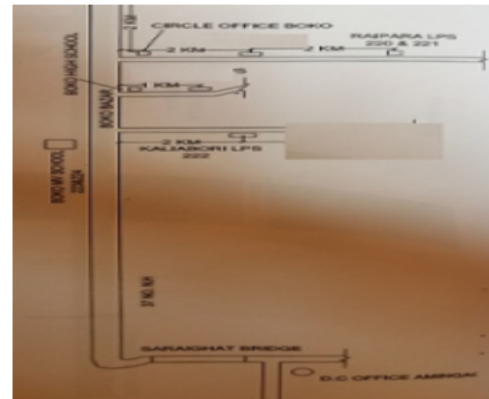

নিৰ্বাচক পঞ্জীয়ন বিষয়াৰ স্বাক্ষৰ

Nazri Naksha

Google Map View

Polling Station Building Front View

ভোটগ্রহন কেন্দ্ৰৰ সন্মুখৰ দৃশ্য

Cad View

Key MAP View

1 নাম : ধৰীত্ৰী বড়ো পিতাৰ নাম: ধনেশ্বৰ বড়ো ঘৰ নং : 0 বয়স : 29 লিঙ্গ : মহিলা	MRF2455938 ফটো উপলব্ধ	2 নাম : প্রদীপ ৰাভা পিতাৰ নাম: পুটু ৰাভা ঘৰ নং : 1 বয়স : 33 লিঙ্গ : পুৰুষ	MRF1990541 ফটো উপলব্ধ	3 নাম : বুপা ৰাভা স্বামীৰ নাম: কুশল ৰাভা ঘৰ নং : 1 বয়স : 32 লিঙ্গ : মহিলা	MRF1990405 ফটো উপলব্ধ
4 নাম : নিতুমণি ৰাভা স্বামীৰ নাম: চিগন ৰাভা ঘৰ নং : 1 বয়স : 31 লিঙ্গ : মহিলা	MRF1990381 ফটো উপলব্ধ	5 নাম : গুনীতা ৰাভা পিতাৰ নাম: বিৰাজ ৰাভা ঘৰ নং : 1 বয়স : 31 লিঙ্গ : মহিলা	MRF1990529 ফটো উপলব্ধ	6 নাম : বিংকু ৰাভা পিতাৰ নাম: ৰামচৰন ৰাভা ঘৰ নং : 1 বয়স : 30 লিঙ্গ : মহিলা	MRF1990370 ফটো উপলব্ধ
7 নাম : গৌতম বড়ো পিতাৰ নাম: ৰাজেশ্বৰ বড়ো ঘৰ নং : 0 বয়স : 32 লিঙ্গ : পুৰুষ	MRF1990654 ফটো উপলব্ধ	8 নাম : কৃষ্ণা দেৱী ৰাভা স্বামীৰ নাম: গৌতম বড়ো ঘৰ নং : 0 বয়স : 32 লিঙ্গ : মহিলা	MRF2455950 ফটো উপলব্ধ	9 নাম : অঞ্জনা বড়ো পিতাৰ নাম: চৰিন বড়ো ঘৰ নং : 0 বয়স : 30 লিঙ্গ : মহিলা	MRF1990325 ফটো উপলব্ধ
10 নাম : সবিতা ৰাভা স্বামীৰ নাম: চন্দন ৰাভা ঘৰ নং : 7 বয়স : 51 লিঙ্গ : মহিলা	OZI0026310 ফটো উপলব্ধ	11 নাম : ৰহিলা ৰাভা স্বামীৰ নাম: অনিল ৰাভা ঘৰ নং : 22 বয়স : 47 লিঙ্গ : মহিলা	OZI0130807 ফটো উপলব্ধ	12 নাম : বনজীতা ৰাভা স্বামীৰ নাম: সুন্দৰ ৰাভা ঘৰ নং : 22 বয়স : 33 লিঙ্গ : মহিলা	OZI0131052 ফটো উপলব্ধ
13 নাম : পায়েল সাহা স্বামীৰ নাম: সজল দাস ঘৰ নং : 23 বয়স : 24 লিঙ্গ : মহিলা	OZI0130971 ফটো উপলব্ধ	14 নাম : ধৃতিময় ৰাভা পিতাৰ নাম: সূৰ্য কুমাৰ ৰাভা ঘৰ নং : 22 বয়স : 23 লিঙ্গ : পুৰুষ	MRF1516939 ফটো উপলব্ধ	15 নাম : জিতুমণি চক্ৰৱৰ্তী স্বামীৰ নাম: প্রদীপ চক্ৰৱৰ্তী ঘৰ নং : 40 বয়স : 35 লিঙ্গ : মহিলা	MRF0215178 ফটো উপলব্ধ
16 নাম : প্ৰাণজিৎ নাথ পিতাৰ নাম: আজিত নাথ ঘৰ নং : 52 বয়স : 27 লিঙ্গ : পুৰুষ	MRF0529750 ফটো উপলব্ধ	17 নাম : মনু ৰাভা মাতৃৰ নাম: অঞ্জলী ৰাভা ঘৰ নং : 67 বয়স : 32 লিঙ্গ : পুৰুষ	OZI0051565 ফটো উপলব্ধ	18 নাম : ধৰীত্ৰী ৰাভা পিতাৰ নাম: মদন ৰাভা ঘৰ নং : 06 বয়স : 28 লিঙ্গ : মহিলা	MRF0000349 ফটো উপলব্ধ
19 নাম : নয়নমণি ৰংদাৰ পিতাৰ নাম: ভজন ৰংদাৰ ঘৰ নং : 74 বয়স : 23 লিঙ্গ : পুৰুষ	OZI0059584 ফটো উপলব্ধ	20 নাম : দীপক চৌধুৰী পিতাৰ নাম: দিগম্বৰ চৌধুৰী ঘৰ নং : 84 বয়স : 23 লিঙ্গ : পুৰুষ	OZI0038968 ফটো উপলব্ধ	# 21 নাম : মল্লিকা ৰাভা স্বামীৰ নাম: সমুদ্ৰ ৰাভা ঘৰ নং : 86 বয়স : 36 লিঙ্গ : মহিলা	MRF1990416 ফটো উপলব্ধ
22 নাম : দীপ্তি চৌধুৰী পিতাৰ নাম: দিগম্বৰ চৌধুৰী ঘৰ নং : 87 বয়স : 23 লিঙ্গ : মহিলা	MRF1631068 ফটো উপলব্ধ	23 নাম : কৰবী ৰাভা পিতাৰ নাম: লক্ষন ঘৰ নং : 122 বয়স : 24 লিঙ্গ : মহিলা	OZI0032730 ফটো উপলব্ধ	24 নাম : কৈলাশ ৰাভা পিতাৰ নাম: দীনেশ ৰাভা ঘৰ নং : 129 বয়স : 29 লিঙ্গ : পুৰুষ	MRF2455790 ফটো উপলব্ধ
# 25 নাম : ৰীতা দাস স্বামীৰ নাম: যুগল ৰাভা ঘৰ নং : 128 বয়স : 32 লিঙ্গ : মহিলা	MRF1493318 ফটো উপলব্ধ	26 নাম : আচিচ বড়ো পিতাৰ নাম: উমেশ বড়ো ঘৰ নং : 108 বয়স : 33 লিঙ্গ : পুৰুষ	MRF1990461 ফটো উপলব্ধ	S 27 নাম : সুমন কুমাৰ ৰাভা পিতাৰ নাম: ৰাজেন ৰাভা ঘৰ নং : 143 বয়স : 26 লিঙ্গ : পুৰুষ	MRF0648030 ফটো উপলব্ধ
S 28 নাম : পম্পী ৰাভা স্বামীৰ নাম: ৰত্ন ৰাভা ঘৰ নং : 177 বয়স : 26 লিঙ্গ : মহিলা	MRF0651844 ফটো উপলব্ধ	29 নাম : মাধৱ্য পাঠক পিতাৰ নাম: বিনয় কৃষ্ণ পাঠক ঘৰ নং : 120 বয়স : 26 লিঙ্গ : পুৰুষ	MRF0290700 ফটো উপলব্ধ	30 নাম : বিনয় কৃষ্ণ পাঠক পিতাৰ নাম: মেধীৰাম পাঠক ঘৰ নং : 120 বয়স : 52 লিঙ্গ : পুৰুষ	MRF1984561 ফটো উপলব্ধ