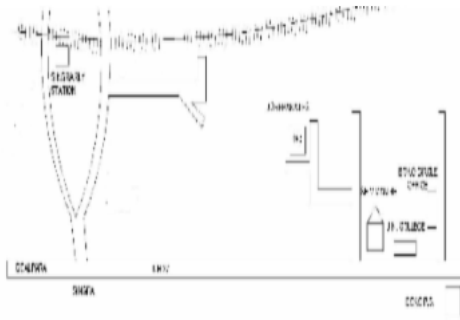

Nazri Naksha