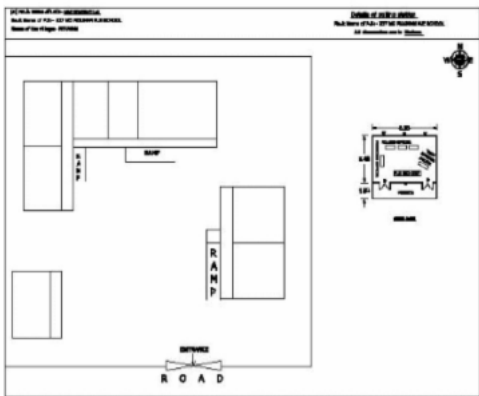

নিৰ্বাচক পঞ্জীয়ন বিষয়াৰ স্বাক্ষৰ

Nazri Naksha

Google Map View

Polling Station Building Front View

ভোটগ্রহন কেন্দ্ৰৰ সন্মুখৰ দৃশ্য

Cad View

Key MAP View

1 নাম : মহেন্দ্ৰ বড়ো পিতাৰ নাম: দুটিৰাম বড়ো ঘৰ নং : 00 বয়স : 50 লিঙ্গ : পুৰুষ	MRF0015688 ফটো উপলব্ধ	2 নাম : মঞ্জলা ৰাভা স্বামীৰ নাম: দিপাংকৰ ৰাভা ঘৰ নং : 000 বয়স : 34 লিঙ্গ : মহিলা	OZI0095158 ফটো উপলব্ধ	3 নাম : অজয় ৰাভা পিতাৰ নাম: সমুদ্ৰ ৰাভা ঘৰ নং : 1 বয়স : 49 লিঙ্গ : পুৰুষ	MRF2134567 ফটো উপলব্ধ
4 নাম : জ্যোৎস্না ৰাভা স্বামীৰ নাম: অজয় ৰাভা ঘৰ নং : 1 বয়স : 44 লিঙ্গ : মহিলা	MRF2134578 ফটো উপলব্ধ	5 নাম : নকুল কুমাৰ ৰাভা পিতাৰ নাম: অজয় ৰাভা ঘৰ নং : 01 বয়স : 27 লিঙ্গ : পুৰুষ	MRF1680206 ফটো উপলব্ধ	6 নাম : জন বড়ো স্বামীৰ নাম: কিৰণ বড়ো ঘৰ নং : 1 বয়স : 23 লিঙ্গ : মহিলা	MRF1593334 ফটো উপলব্ধ
7 নাম : মেঘালী ৰাভা স্বামীৰ নাম: দিবাকৰ ৰাভা ঘৰ নং : 01 বয়স : 23 লিঙ্গ : মহিলা	OZI0128587 ফটো উপলব্ধ	8 নাম : দিবাকৰ ৰাভা পিতাৰ নাম: বিৰাজ ৰাভা ঘৰ নং : 1 কু বয়স : 26 লিঙ্গ : পুৰুষ	MRF0251389 ফটো উপলব্ধ	9 নাম : বিৰাজ ৰাভা পিতাৰ নাম: সমুদ্ৰ ৰাভা ঘৰ নং : 1 কু বয়স : 47 লিঙ্গ : পুৰুষ	MRF2134603 ফটো উপলব্ধ
10 নাম : মামনি ৰাভা স্বামীৰ নাম: বিৰাজ ৰাভা ঘৰ নং : 1 কু বয়স : 43 লিঙ্গ : মহিলা	MRF2134614 ফটো উপলব্ধ	11 নাম : পবিত্ৰ ৰাভা পিতাৰ নাম: সমুদ্ৰ ৰাভা ঘৰ নং : 1 কু বয়স : 37 লিঙ্গ : পুৰুষ	MRF2134625 ফটো উপলব্ধ	12 নাম : নবীন ৰাভা পিতাৰ নাম: বনোৰাম ৰাভা ঘৰ নং : 2 বয়স : 69 লিঙ্গ : পুৰুষ	MRF2134636 ফটো উপলব্ধ
13 নাম : নিলিমা ৰাভা স্বামীৰ নাম: নবীন ৰাভা ঘৰ নং : 2 বয়স : 54 লিঙ্গ : মহিলা	MRF2134647 ফটো উপলব্ধ	14 নাম : অনিৰুদ্ধ ৰাভা পিতাৰ নাম: নবীন ৰাভা ঘৰ নং : 2 বয়স : 40 লিঙ্গ : পুৰুষ	MRF2134658 ফটো উপলব্ধ	15 নাম : মীৰা ৰাভা স্বামীৰ নাম: অনিৰুদ্ধ ৰাভা ঘৰ নং : 2 বয়স : 39 লিঙ্গ : মহিলা	MRF2134669 ফটো উপলব্ধ
16 নাম : নিকুঞ্জ ৰাভা পিতাৰ নাম: নবীন ৰাভা ঘৰ নং : 2 বয়স : 39 লিঙ্গ : পুৰুষ	MRF2134670 ফটো উপলব্ধ	17 নাম : বীনা ৰাভা স্বামীৰ নাম: নিকুঞ্জ ৰাভা ঘৰ নং : 2 বয়স : 38 লিঙ্গ : মহিলা	MRF2134681 ফটো উপলব্ধ	18 নাম : নয়ন ৰাভা পিতাৰ নাম: নবীন ৰাভা ঘৰ নং : 2 বয়স : 33 লিঙ্গ : পুৰুষ	MRF2134692 ফটো উপলব্ধ
19 নাম : চুমিতা ৰাভা স্বামীৰ নাম: নয়ন ৰাভা ঘৰ নং : 2 বয়স : 26 লিঙ্গ : মহিলা	MRF0433805 ফটো উপলব্ধ	20 নাম : দীপজ্যোতি ৰাভা পিতাৰ নাম: অনিৰুদ্ধ ৰাভা ঘৰ নং : 2 বয়স : 20 লিঙ্গ : পুৰুষ	OZI0050534 ফটো উপলব্ধ	21 নাম : দীপজ্যোতি ৰাভা পিতাৰ নাম: অনিৰুদ্ধ ৰাভা ঘৰ নং : 2 বয়স : 19 লিঙ্গ : পুৰুষ	OZI0081471 ফটো উপলব্ধ
22 নাম : কাজিন ৰাভা পিতাৰ নাম: নাগুদা ৰাভা ঘৰ নং : 0 বয়স : 69 লিঙ্গ : পুৰুষ	MRF2134716 ফটো উপলব্ধ	23 নাম : বিমলা ৰাভা স্বামীৰ নাম: কাজিন ৰাভা ঘৰ নং : 0 বয়স : 59 লিঙ্গ : মহিলা	MRF2134727 ফটো উপলব্ধ	24 নাম : অৰবিন্দ ৰাভা পিতাৰ নাম: কাজিন ৰাভা ঘৰ নং : 0 বয়স : 44 লিঙ্গ : পুৰুষ	MRF2134749 ফটো উপলব্ধ
25 নাম : জন ৰাভা স্বামীৰ নাম: অৰবিন্দ ৰাভা ঘৰ নং : 0 বয়স : 37 লিঙ্গ : মহিলা	MRF2134750 ফটো উপলব্ধ	26 নাম : জিন্টু মণি ৰাভা পিতাৰ নাম: অৰবিন্দ ৰাভা ঘৰ নং : 3 বয়স : 23 লিঙ্গ : পুৰুষ	OZI0043091 ফটো উপলব্ধ	27 নাম : দীপাংকৰ ৰাভা পিতাৰ নাম: বিষ্ণু ৰাভা ঘৰ নং : 0 কু বয়স : 33 লিঙ্গ : পুৰুষ	MRF0294371 ফটো উপলব্ধ
28 নাম : অঞ্জু ৰাভা পিতাৰ নাম: বিষ্ণু ৰাভা ঘৰ নং : 0 কু বয়স : 27 লিঙ্গ : মহিলা	MRF0294124 ফটো উপলব্ধ	29 নাম : বিষ্ণু ৰাভা পিতাৰ নাম: উপিন ৰাভা ঘৰ নং : 0 কু বয়স : 54 লিঙ্গ : পুৰুষ	MRF2134761 ফটো উপলব্ধ	30 নাম : নগেন বড়ো পিতাৰ নাম: পবনেশ্বৰ বড়ো ঘৰ নং : 8 বয়স : 59 লিঙ্গ : পুৰুষ	MRF2134783 ফটো উপলব্ধ