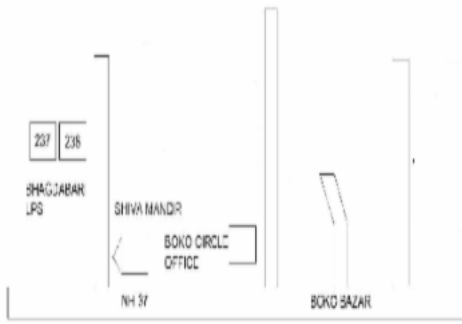

Nazri Naksha