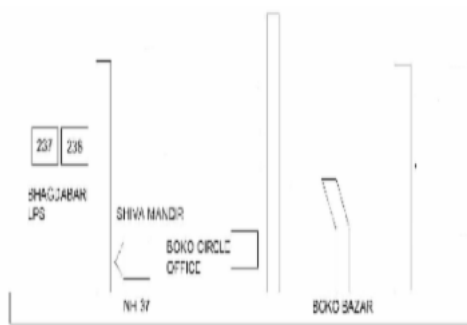

নিৰ্বাচক পঞ্জীয়ন বিষয়াৰ স্বাক্ষৰ

Nazri Naksha

Google Map View

Polling Station Building Front View

ভোটগ্রহন কেন্দ্ৰৰ সন্মুখৰ দৃশ্য

Cad View

Key MAP View

1 নাম : শূপনা বড়ো স্বামীৰ নাম: গিৰিধৰ বড়ো ঘৰ নং : 0 বয়স : 38 লিঙ্গ : মহিলা	MRF0441253 ফটো উপলব্ধ	# 2 নাম : হিৰামনি বড়ো স্বামীৰ নাম: জ্যোতিৰময় বড়ো ঘৰ নং : 80 বয়স : 24 লিঙ্গ : মহিলা	MRF1643840 ফটো উপলব্ধ	3 নাম : বজনীশ হাজোৱাৰী পিতাৰ নাম: শৈলেন্দ্ৰ হাজোৱাৰী ঘৰ নং : 000 বয়স : 23 লিঙ্গ : পুৰুষ	MRF1531789 ফটো উপলব্ধ
4 নাম : দীপশিখা বড়ো পিতাৰ নাম: হিতেশ্বৰ বড়ো ঘৰ নং : 00 বয়স : 23 লিঙ্গ : মহিলা	MRF1623198 ফটো উপলব্ধ	# 5 নাম : নিকিতা বড়ো পিতাৰ নাম: সন্তোষ বড়ো ঘৰ নং : 20 বয়স : 22 লিঙ্গ : মহিলা	MRF1683374 ফটো উপলব্ধ	# 6 নাম : লীনা ৰাভা স্বামীৰ নাম: বনু বড়ো ঘৰ নং : 88 বয়স : 22 লিঙ্গ : মহিলা	OZI0003814 ফটো উপলব্ধ
7 নাম : কান্তেশ্বৰ বড়ো পিতাৰ নাম: বেলি ৰাম বড়ো ঘৰ নং : 1 বয়স : 65 লিঙ্গ : পুৰুষ	MRF0015704 ফটো উপলব্ধ	8 নাম : ৰুক্মিণী বড়ো স্বামীৰ নাম: কান্তেশ্বৰ বড়ো ঘৰ নং : 1 বয়স : 52 লিঙ্গ : মহিলা	MRF2137679 ফটো উপলব্ধ	9 নাম : ধীৰজ বড়ো মাতৃৰ নাম: ৰত্নাবতী সৰণিয়া বড়ো ঘৰ নং : 01 বয়স : 37 লিঙ্গ : পুৰুষ	MRF0648279 ফটো উপলব্ধ
10 নাম : হিতেশ বড়ো পিতাৰ নাম: কান্তেশ্বৰ বড়ো ঘৰ নং : 1 বয়স : 37 লিঙ্গ : পুৰুষ	MRF2137680 ফটো উপলব্ধ	11 নাম : লক্ষ্মী বড়ো স্বামীৰ নাম: হিতেশ বড়ো ঘৰ নং : 1 বয়স : 33 লিঙ্গ : মহিলা	MRF0375592 ফটো উপলব্ধ	12 নাম : দেৰিমা আৰ মাৰক বড়ো স্বামীৰ নাম: ধীৰাজ বড়ো ঘৰ নং : 01 বয়স : 30 লিঙ্গ : মহিলা	MRF0648345 ফটো উপলব্ধ
S 13 নাম : সোণমণি বড়ো স্বামীৰ নাম: অক্ষয় বড়ো ঘৰ নং : 1 বয়স : 27 লিঙ্গ : মহিলা	MRF1812635 ফটো উপলব্ধ	14 নাম : শংকৰ বড়ো পিতাৰ নাম: মহেশ্বৰ বড়ো ঘৰ নং : 2 বয়স : 59 লিঙ্গ : পুৰুষ	MRF2139619 ফটো উপলব্ধ	15 নাম : শ্ৰীমল বড়ো পিতাৰ নাম: মহেশ্বৰ বড়ো ঘৰ নং : 2 বয়স : 49 লিঙ্গ : পুৰুষ	MRF2139620 ফটো উপলব্ধ
16 নাম : জয়ন্তী বড়ো স্বামীৰ নাম: শ্ৰীমল বড়ো ঘৰ নং : 2 বয়স : 44 লিঙ্গ : মহিলা	MRF2139631 ফটো উপলব্ধ	17 নাম : সুভদ্রা বসুমতাৰী স্বামীৰ নাম: শংকৰ বড়ো ঘৰ নং : 2 বয়স : 42 লিঙ্গ : মহিলা	MRF0015705 ফটো উপলব্ধ	S 18 নাম : চিত্ৰলেখা ৰাভা স্বামীৰ নাম: প্ৰিয়াংকো ৰাভা ঘৰ নং : 2 বয়স : 26 লিঙ্গ : মহিলা	MRF2144538 ফটো উপলব্ধ
19 নাম : সমাইশ্ৰী বড়ো পিতাৰ নাম: শ্ৰীমল বড়ো ঘৰ নং : 2 বয়স : 27 লিঙ্গ : মহিলা	MRF0073387 ফটো উপলব্ধ	20 নাম : বৃহত্তমা বড়ো পিতাৰ নাম: শ্ৰীমল বড়ো ঘৰ নং : 2 বয়স : 24 লিঙ্গ : পুৰুষ	MRF0544890 ফটো উপলব্ধ	21 নাম : মহেন্দ্ৰ বড়ো পিতাৰ নাম: সোণেশ্বৰ বড়ো ঘৰ নং : 0 বয়স : 69 লিঙ্গ : পুৰুষ	MRF2139675 ফটো উপলব্ধ
22 নাম : বাসন্তী বড়ো স্বামীৰ নাম: মহেন্দ্ৰ বড়ো ঘৰ নং : 0 বয়স : 64 লিঙ্গ : মহিলা	MRF2139686 ফটো উপলব্ধ	23 নাম : ৰনজিত বড়ো পিতাৰ নাম: হৰেশ্বৰ বড়ো ঘৰ নং : 0 বয়স : 54 লিঙ্গ : পুৰুষ	MRF2139642 ফটো উপলব্ধ	24 নাম : নমীতা বড়ো স্বামীৰ নাম: ৰনজিত বড়ো ঘৰ নং : 0 বয়স : 49 লিঙ্গ : মহিলা	MRF2139653 ফটো উপলব্ধ
25 নাম : নীলোকান্ত বড়ো পিতাৰ নাম: মহেন্দ্ৰ বড়ো ঘৰ নং : 0 বয়স : 49 লিঙ্গ : পুৰুষ	MRF2139697 ফটো উপলব্ধ	26 নাম : তিলক বড়ো পিতাৰ নাম: মহেন্দ্ৰ বড়ো ঘৰ নং : 0 বয়স : 44 লিঙ্গ : পুৰুষ	MRF2139711 ফটো উপলব্ধ	27 নাম : কৰ্মেশ্বৰ বড়ো পিতাৰ নাম: মহেন্দ্ৰ বড়ো ঘৰ নং : 0 বয়স : 41 লিঙ্গ : পুৰুষ	MRF2139722 ফটো উপলব্ধ
28 নাম : দৈৱকী বড়ো স্বামীৰ নাম: তিলক বড়ো ঘৰ নং : 0 বয়স : 40 লিঙ্গ : মহিলা	MRF2139733 ফটো উপলব্ধ	29 নাম : অৰ্পনা বড়ো স্বামীৰ নাম: নীলোকান্ত বড়ো ঘৰ নং : 0 বয়স : 39 লিঙ্গ : মহিলা	MRF2139700 ফটো উপলব্ধ	30 নাম : নিজৰা বড়ো পিতাৰ নাম: কৰ্মেশ্বৰ বড়ো ঘৰ নং : 0 বয়স : 36 লিঙ্গ : মহিলা	MRF2139755 ফটো উপলব্ধ