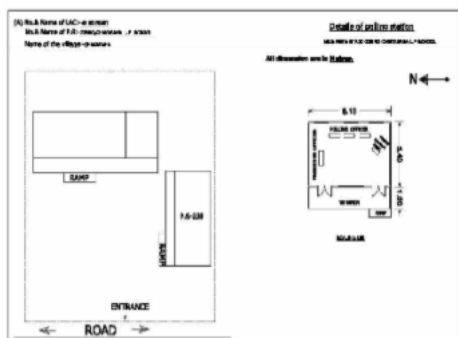

নিৰ্বাচক পঞ্জীয়ন বিষয়াৰ স্বাক্ষৰ

Nazri Naksha

Google Map View

Polling Station Building Front View

ভোটগ্রহন কেন্দ্ৰৰ সন্মুখৰ দৃশ্য

Cad View

Key MAP View

1 নাম : শূপনা বড়ো স্বামীৰ নাম: গিৰিধৰ বড়ো ঘৰ নং : 0 বয়স : 38 লিঙ্গ : মহিলা	MRF0441253 ফটো উপলব্ধ	# 2 নাম : হিৰামনি বড়ো স্বামীৰ নাম: জ্যোতিৰময় বড়ো ঘৰ নং : 80 বয়স : 24 লিঙ্গ : মহিলা	MRF1643840 ফটো উপলব্ধ	3 নাম : বজনীশ হাজোৱাৰী পিতাৰ নাম: শৈলেন্দ্ৰ হাজোৱাৰী ঘৰ নং : 000 বয়স : 23 লিঙ্গ : পুৰুষ	MRF1531789 ফটো উপলব্ধ
4 নাম : দীপশিখা বড়ো পিতাৰ নাম: হিতেশ্বৰ বড়ো ঘৰ নং : 00 বয়স : 23 লিঙ্গ : মহিলা	MRF1623198 ফটো উপলব্ধ	# 5 নাম : নিকিতা বড়ো পিতাৰ নাম: সন্তোষ বড়ো ঘৰ নং : 20 বয়স : 22 লিঙ্গ : মহিলা	MRF1683374 ফটো উপলব্ধ	# 6 নাম : লীনা ৰাভা স্বামীৰ নাম: বনু বড়ো ঘৰ নং : 88 বয়স : 22 লিঙ্গ : মহিলা	OZI0003814 ফটো উপলব্ধ
7 নাম : কান্তেশ্বৰ বড়ো পিতাৰ নাম: বেলি ৰাম বড়ো ঘৰ নং : 1 বয়স : 65 লিঙ্গ : পুৰুষ	MRF0015704 ফটো উপলব্ধ	8 নাম : ৰুক্মিণী বড়ো স্বামীৰ নাম: কান্তেশ্বৰ বড়ো ঘৰ নং : 1 বয়স : 52 লিঙ্গ : মহিলা	MRF2137679 ফটো উপলব্ধ	9 নাম : ধীৰজ বড়ো মাতৃৰ নাম: ৰত্নাবতী সৰণিয়া বড়ো ঘৰ নং : 01 বয়স : 37 লিঙ্গ : পুৰুষ	MRF0648279 ফটো উপলব্ধ
10 নাম : হিতেশ বড়ো পিতাৰ নাম: কান্তেশ্বৰ বড়ো ঘৰ নং : 1 বয়স : 37 লিঙ্গ : পুৰুষ	MRF2137680 ফটো উপলব্ধ	11 নাম : লক্ষ্মী বড়ো স্বামীৰ নাম: হিতেশ বড়ো ঘৰ নং : 1 বয়স : 33 লিঙ্গ : মহিলা	MRF0375592 ফটো উপলব্ধ	12 নাম : দেৰিমা আৰ মাৰক বড়ো স্বামীৰ নাম: ধীৰাজ বড়ো ঘৰ নং : 01 বয়স : 30 লিঙ্গ : মহিলা	MRF0648345 ফটো উপলব্ধ
S 13 নাম : সোণমণি বড়ো স্বামীৰ নাম: অক্ষয় বড়ো ঘৰ নং : 1 বয়স : 27 লিঙ্গ : মহিলা	MRF1812635 ফটো উপলব্ধ	14 নাম : শংকৰ বড়ো পিতাৰ নাম: মহেশ্বৰ বড়ো ঘৰ নং : 2 বয়স : 59 লিঙ্গ : পুৰুষ	MRF2139619 ফটো উপলব্ধ	15 নাম : শ্ৰীমল বড়ো পিতাৰ নাম: মহেশ্বৰ বড়ো ঘৰ নং : 2 বয়স : 49 লিঙ্গ : পুৰুষ	MRF2139620 ফটো উপলব্ধ
16 নাম : জয়ন্তী বড়ো স্বামীৰ নাম: শ্ৰীমল বড়ো ঘৰ নং : 2 বয়স : 44 লিঙ্গ : মহিলা	MRF2139631 ফটো উপলব্ধ	17 নাম : সুভদ্রা বসুমতাৰী স্বামীৰ নাম: শংকৰ বড়ো ঘৰ নং : 2 বয়স : 42 লিঙ্গ : মহিলা	MRF0015705 ফটো উপলব্ধ	S 18 নাম : চিত্ৰলেখা ৰাভা স্বামীৰ নাম: প্ৰিয়াংকো ৰাভা ঘৰ নং : 2 বয়স : 26 লিঙ্গ : মহিলা	MRF2144538 ফটো উপলব্ধ
19 নাম : সমাইশ্ৰী বড়ো পিতাৰ নাম: শ্ৰীমল বড়ো ঘৰ নং : 2 বয়স : 27 লিঙ্গ : মহিলা	MRF0073387 ফটো উপলব্ধ	20 নাম : বৃহত্তমা বড়ো পিতাৰ নাম: শ্ৰীমল বড়ো ঘৰ নং : 2 বয়স : 24 লিঙ্গ : পুৰুষ	MRF0544890 ফটো উপলব্ধ	21 নাম : মহেন্দ্ৰ বড়ো পিতাৰ নাম: সোণেশ্বৰ বড়ো ঘৰ নং : 0 বয়স : 69 লিঙ্গ : পুৰুষ	MRF2139675 ফটো উপলব্ধ
22 নাম : বাসন্তী বড়ো স্বামীৰ নাম: মহেন্দ্ৰ বড়ো ঘৰ নং : 0 বয়স : 64 লিঙ্গ : মহিলা	MRF2139686 ফটো উপলব্ধ	23 নাম : ৰনজিত বড়ো পিতাৰ নাম: হৰেশ্বৰ বড়ো ঘৰ নং : 0 বয়স : 54 লিঙ্গ : পুৰুষ	MRF2139642 ফটো উপলব্ধ	24 নাম : নমীতা বড়ো স্বামীৰ নাম: ৰনজিত বড়ো ঘৰ নং : 0 বয়স : 49 লিঙ্গ : মহিলা	MRF2139653 ফটো উপলব্ধ
25 নাম : নীলোকান্ত বড়ো পিতাৰ নাম: মহেন্দ্ৰ বড়ো ঘৰ নং : 0 বয়স : 49 লিঙ্গ : পুৰুষ	MRF2139697 ফটো উপলব্ধ	26 নাম : তিলক বড়ো পিতাৰ নাম: মহেন্দ্ৰ বড়ো ঘৰ নং : 0 বয়স : 44 লিঙ্গ : পুৰুষ	MRF2139711 ফটো উপলব্ধ	27 নাম : কৰ্মেশ্বৰ বড়ো পিতাৰ নাম: মহেন্দ্ৰ বড়ো ঘৰ নং : 0 বয়স : 41 লিঙ্গ : পুৰুষ	MRF2139722 ফটো উপলব্ধ
28 নাম : দৈৱকী বড়ো স্বামীৰ নাম: তিলক বড়ো ঘৰ নং : 0 বয়স : 40 লিঙ্গ : মহিলা	MRF2139733 ফটো উপলব্ধ	29 নাম : অৰ্পনা বড়ো স্বামীৰ নাম: নীলোকান্ত বড়ো ঘৰ নং : 0 বয়স : 39 লিঙ্গ : মহিলা	MRF2139700 ফটো উপলব্ধ	30 নাম : নিজৰা বড়ো পিতাৰ নাম: কৰ্মেশ্বৰ বড়ো ঘৰ নং : 0 বয়স : 36 লিঙ্গ : মহিলা	MRF2139755 ফটো উপলব্ধ