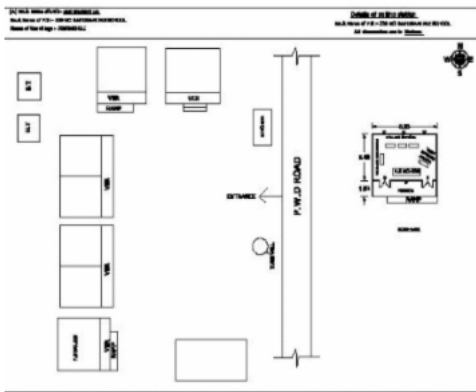

নিৰ্বাচক পঞ্জীয়ন বিষয়াৰ স্বাক্ষৰ

Nazri Naksha

Google Map View

Polling Station Building Front View

ভোটগ্ৰহন কেন্দ্ৰৰ সন্মুখৰ দৃশ্য

Cad View

Key MAP View

1 নাম : গংগা চৌধুৰী স্বামীৰ নাম: বিপুল চৌধুৰী ঘৰ নং : 0 বয়স : 53 লিঙ্গ : মহিলা	MRF1631217 ফটো উপলব্ধ	2 নাম : সৰ্ব্বা কলিতা দাস স্বামীৰ নাম: জয়চন্দ্ৰ দাস ঘৰ নং : 000 বয়স : 44 লিঙ্গ : মহিলা	MRF1849678 ফটো উপলব্ধ	3 নাম : ললিতা ৰায় স্বামীৰ নাম: অৰবিন্দ ৰায় ঘৰ নং : 00 বয়স : 40 লিঙ্গ : মহিলা	MRF1781996 ফটো উপলব্ধ
4 নাম : চম্পা কলিতা স্বামীৰ নাম: গোপাল কলিতা ঘৰ নং : 000 বয়স : 34 লিঙ্গ : মহিলা	MRF1790179 ফটো উপলব্ধ	5 নাম : অজিত দাস পিতাৰ নাম: ৰতন দাস ঘৰ নং : 00 বয়স : 32 লিঙ্গ : পুৰুষ	FRH0407148 ফটো উপলব্ধ	6 নাম : অনামিকা ৰাভা স্বামীৰ নাম: দ্বীপ ৰাভা ঘৰ নং : 00 বয়স : 29 লিঙ্গ : মহিলা	MRF1601905 ফটো উপলব্ধ
7 নাম : মনমী বড়ো স্বামীৰ নাম: জোতিন বড়ো ঘৰ নং : 00 বয়স : 28 লিঙ্গ : মহিলা	MRF1560135 ফটো উপলব্ধ	8 নাম : তনজা দাস স্বামীৰ নাম: শংকৰ দাস ঘৰ নং : 00 বয়স : 27 লিঙ্গ : মহিলা	MRF1494368 ফটো উপলব্ধ	9 নাম : হিমাদ্ৰী চৌধুৰী পিতাৰ নাম: কৰুণা চৌধুৰী ঘৰ নং : 0 বয়স : 26 লিঙ্গ : মহিলা	MRF1623214 ফটো উপলব্ধ
10 নাম : ভূপালী ৰাভা পিতাৰ নাম: ভদ্রেশ্বৰ ৰাভা ঘৰ নং : 000 বয়স : 25 লিঙ্গ : মহিলা	MRF1418599 ফটো উপলব্ধ	11 নাম : সমৰ ৰাভা পিতাৰ নাম: সুন্দৰ ৰাভা ঘৰ নং : 00 বয়স : 25 লিঙ্গ : পুৰুষ	MRF1815380 ফটো উপলব্ধ	12 নাম : জুমন চৌধুৰী পিতাৰ নাম: উৎপল চৌধুৰী ঘৰ নং : 0 বয়স : 23 লিঙ্গ : পুৰুষ	MRF1623206 ফটো উপলব্ধ
13 নাম : বনসীতা ৰাভা স্বামীৰ নাম: মনোজ ৰাভা ঘৰ নং : 0 বয়স : 23 লিঙ্গ : মহিলা	MRF1623222 ফটো উপলব্ধ	14 নাম : প্ৰফুল্ল দাস পিতাৰ নাম: উপেশ দাস ঘৰ নং : 1 বয়স : 56 লিঙ্গ : পুৰুষ	MRF2144583 ফটো উপলব্ধ	15 নাম : তৰালী দাস স্বামীৰ নাম: সদানন্দ দাস ঘৰ নং : 1 বয়স : 46 লিঙ্গ : মহিলা	MRF2144594 ফটো উপলব্ধ
16 নাম : জৰী দাস স্বামীৰ নাম: প্ৰফুল্ল দাস ঘৰ নং : 1 বয়স : 44 লিঙ্গ : মহিলা	MRF2144629 ফটো উপলব্ধ	17 নাম : দিপক দাস অন্যান্য: সনাতন দাস ঘৰ নং : 1 বয়স : 43 লিঙ্গ : পুৰুষ	MRF2491017 ফটো উপলব্ধ	18 নাম : দুলমনী ৰাভা স্বামীৰ নাম: সমৰ ৰাভা ঘৰ নং : 01 বয়স : 37 লিঙ্গ : মহিলা	MRF1118157 ফটো উপলব্ধ
19 নাম : বিজয়া বড়ো স্বামীৰ নাম: দয়াৰাম বড়ো ঘৰ নং : 1 বয়স : 34 লিঙ্গ : মহিলা	MRF2144630 ফটো উপলব্ধ	20 নাম : চয়ানিকা বায়ন দাস স্বামীৰ নাম: জ্যোতিপ্ৰসাদ দাস ঘৰ নং : 1 বয়স : 31 লিঙ্গ : মহিলা	MRF1888536 ফটো উপলব্ধ	21 নাম : ভাস্কৰজ্যোতি দাস পিতাৰ নাম: সদানন্দ দাস ঘৰ নং : 1 বয়স : 28 লিঙ্গ : পুৰুষ	MRF0291641 ফটো উপলব্ধ
22 নাম : মিচ জিনি বড়ো পিতাৰ নাম: অচ্যুত বড়ো ঘৰ নং : 1 কু বয়স : 27 লিঙ্গ : পুৰুষ	MRF0251199 ফটো উপলব্ধ	23 নাম : মেঘালী দাস চৌধুৰি স্বামীৰ নাম: কৃষ্ণা চৌধুৰি ঘৰ নং : 01 বয়স : 25 লিঙ্গ : মহিলা	MRF1312057 ফটো উপলব্ধ	24 নাম : শকুন্তলা ৰাভা স্বামীৰ নাম: প্ৰাঞ্জীত ৰাভা ঘৰ নং : 01 বয়স : 24 লিঙ্গ : মহিলা	MRF1213529 ফটো উপলব্ধ
25 নাম : দুলমণি বড়ো ৰাভা স্বামীৰ নাম: বসন্ত ৰাভা ঘৰ নং : 1 বয়স : 23 লিঙ্গ : মহিলা	MRF1164169 ফটো উপলব্ধ	26 নাম : ভিতালী দাস পিতাৰ নাম: গনেশ দাস ঘৰ নং : 1 বয়স : 22 লিঙ্গ : মহিলা	MRF1803204 ফটো উপলব্ধ	27 নাম : কমল বড়ো পিতাৰ নাম: প্ৰাণেশ্বৰ বড়ো ঘৰ নং : 1 কু বয়স : 23 লিঙ্গ : পুৰুষ	MRF1572502 ফটো উপলব্ধ
28 নাম : প্ৰসাদ বড়ো পিতাৰ নাম: প্ৰসন্ন বড়ো ঘৰ নং : 1 কু বয়স : 24 লিঙ্গ : পুৰুষ	MRF1526615 ফটো উপলব্ধ	29 নাম : উববশী বড়ো স্বামীৰ নাম: অচ্যুত বড়ো ঘৰ নং : 1 কু বয়স : 55 লিঙ্গ : মহিলা	MRF2144663 ফটো উপলব্ধ	30 নাম : প্ৰসন্ন বড়ো পিতাৰ নাম: ধনেশ্বৰ বড়ো ঘৰ নং : 1 কু বয়স : 61 লিঙ্গ : পুৰুষ	MRF2144709 ফটো উপলব্ধ