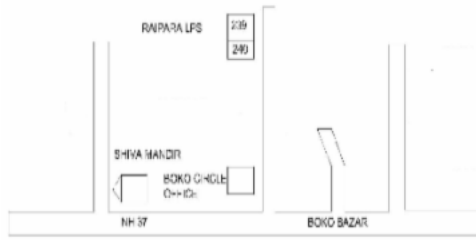

Nazri Naksha